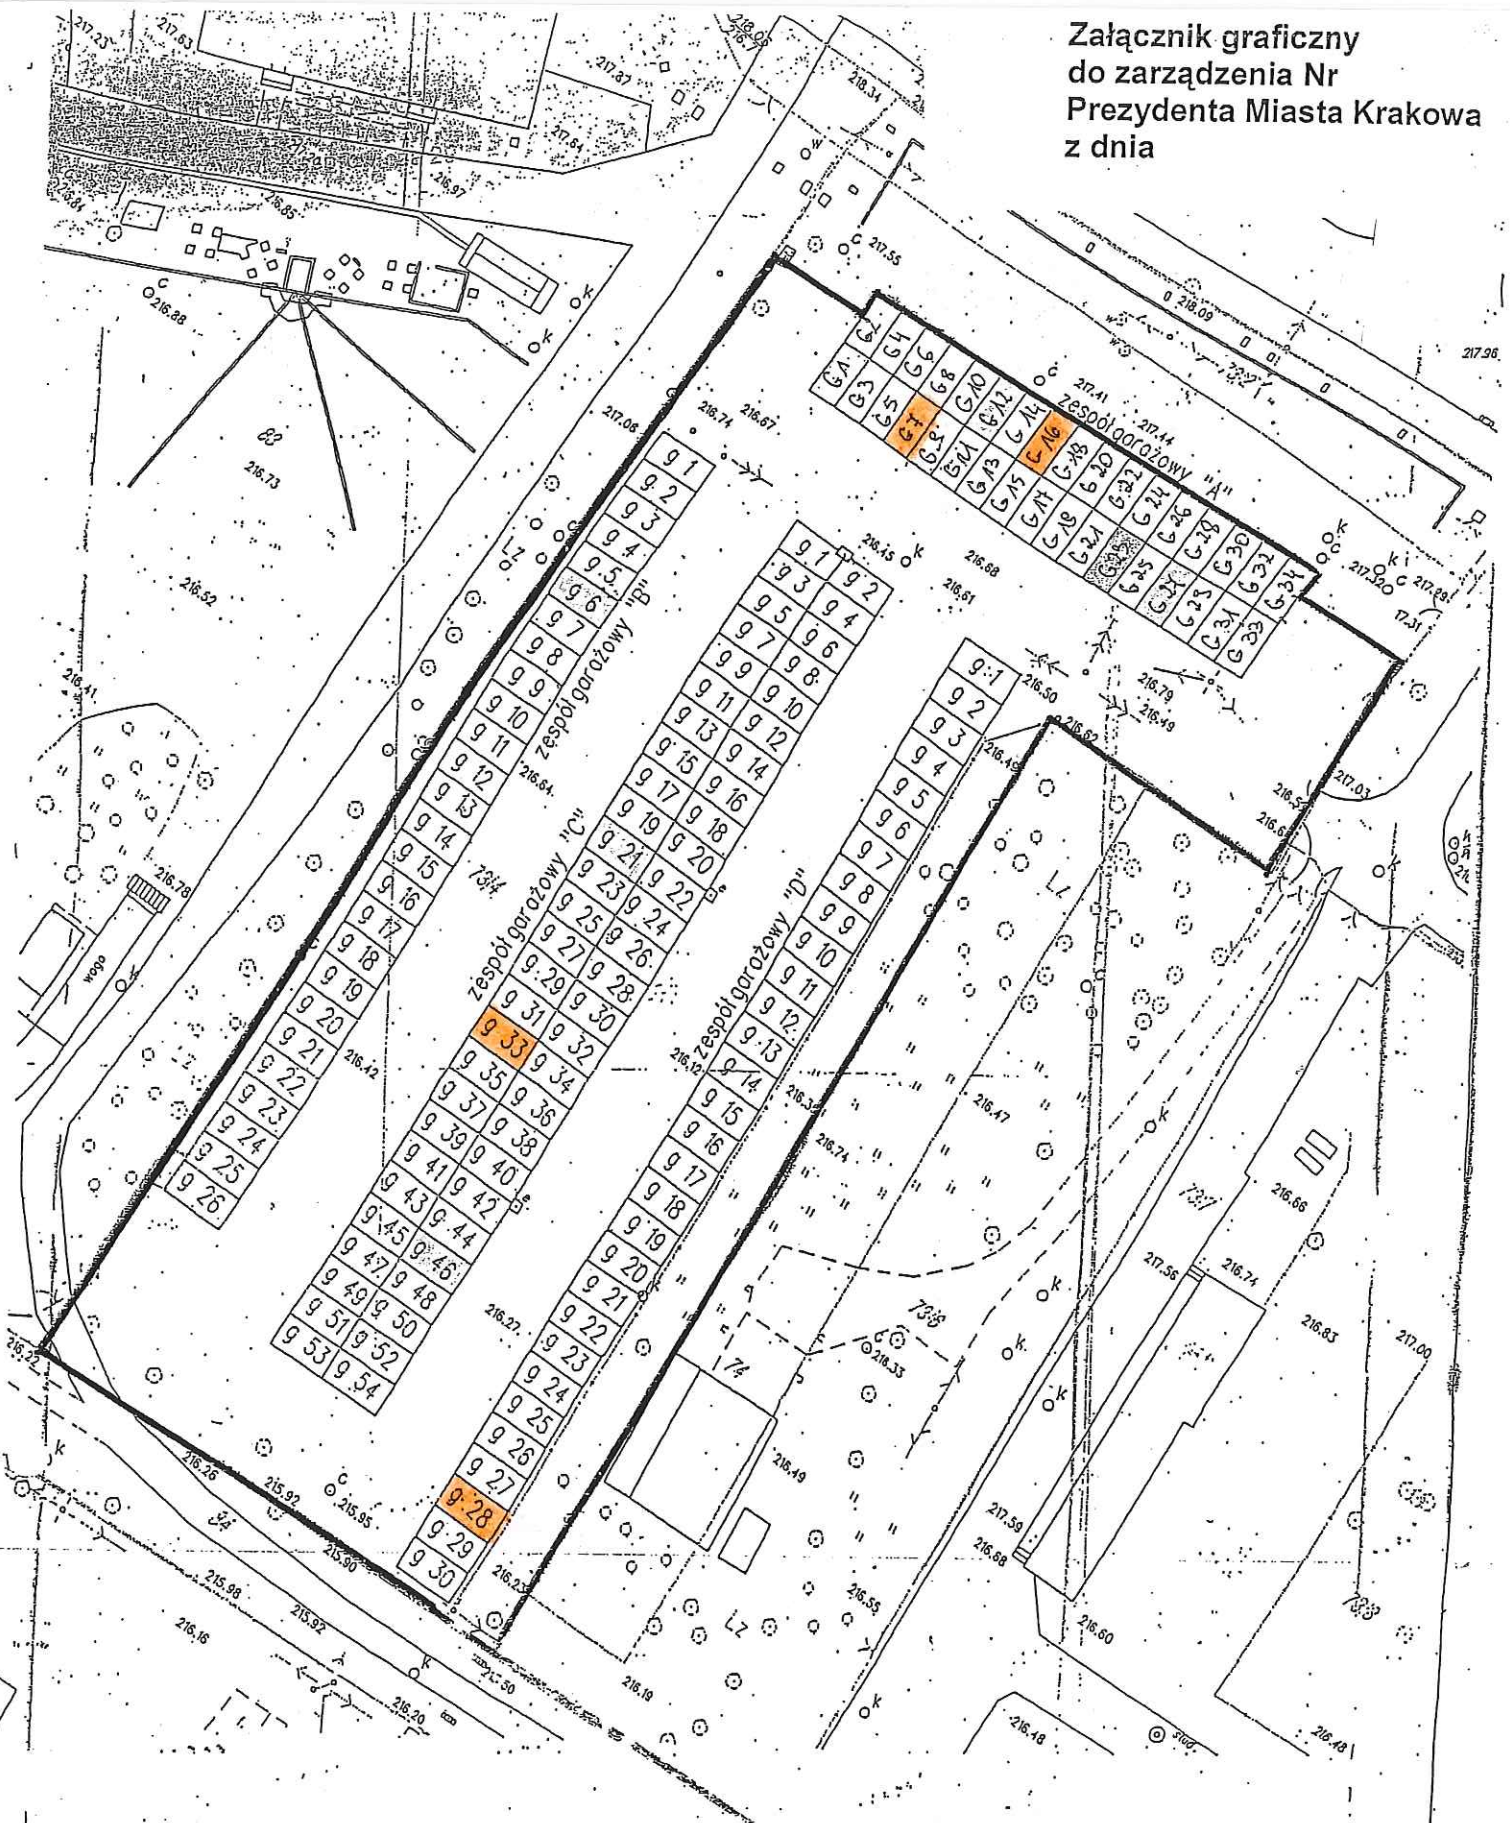

Załącznik graficzny  
do zarządzenia Nr  
Prezydenta Miasta Krakowa  
z dnia

Część działki nr 73/4 obręb 42-Nowa Huta przeznaczona do wydzierzawienia na cele:

DYREKTOR WYDZIAŁU

Maria Witek

Wobrowa

 garaże

■ droga dojazdowa /udział wynoszący 4/144 w części tj. 0,4041 ha działki nr 73/4/

Skala 1:1408