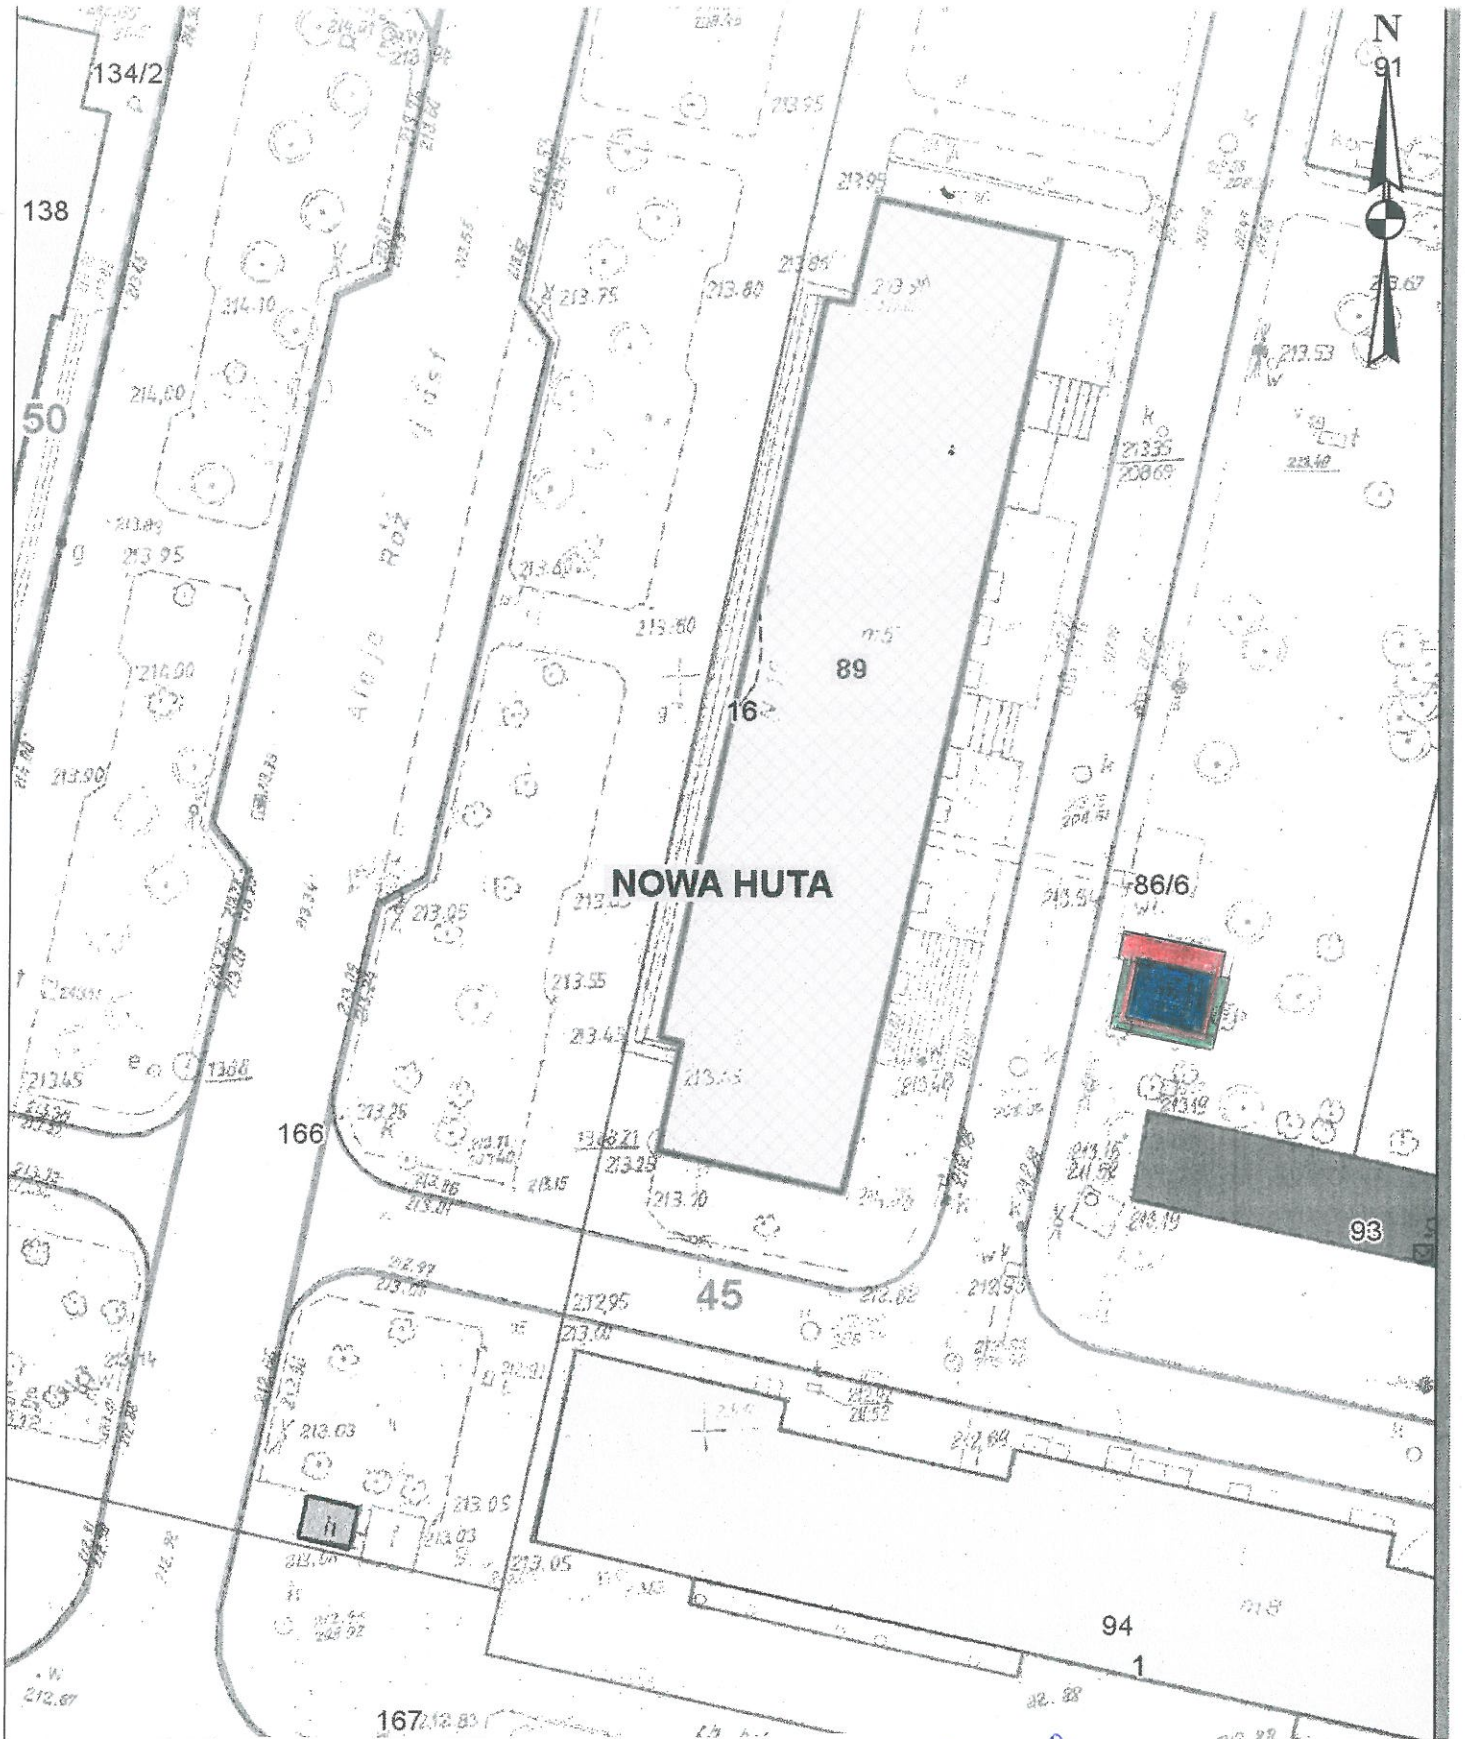

Załącznik graficzny do zarządzenia nr
Prezydenta Miasta Krakowa z dnia

Teren przeznaczony do wydzierżawienia na cele

-  wiata śmietnikowa
-  zielen ostonowa/rolniczy
-  dojście

DYREKTOR WYDZIAŁU

Marta Witkiewicz
13-01-2014

skala 1:500