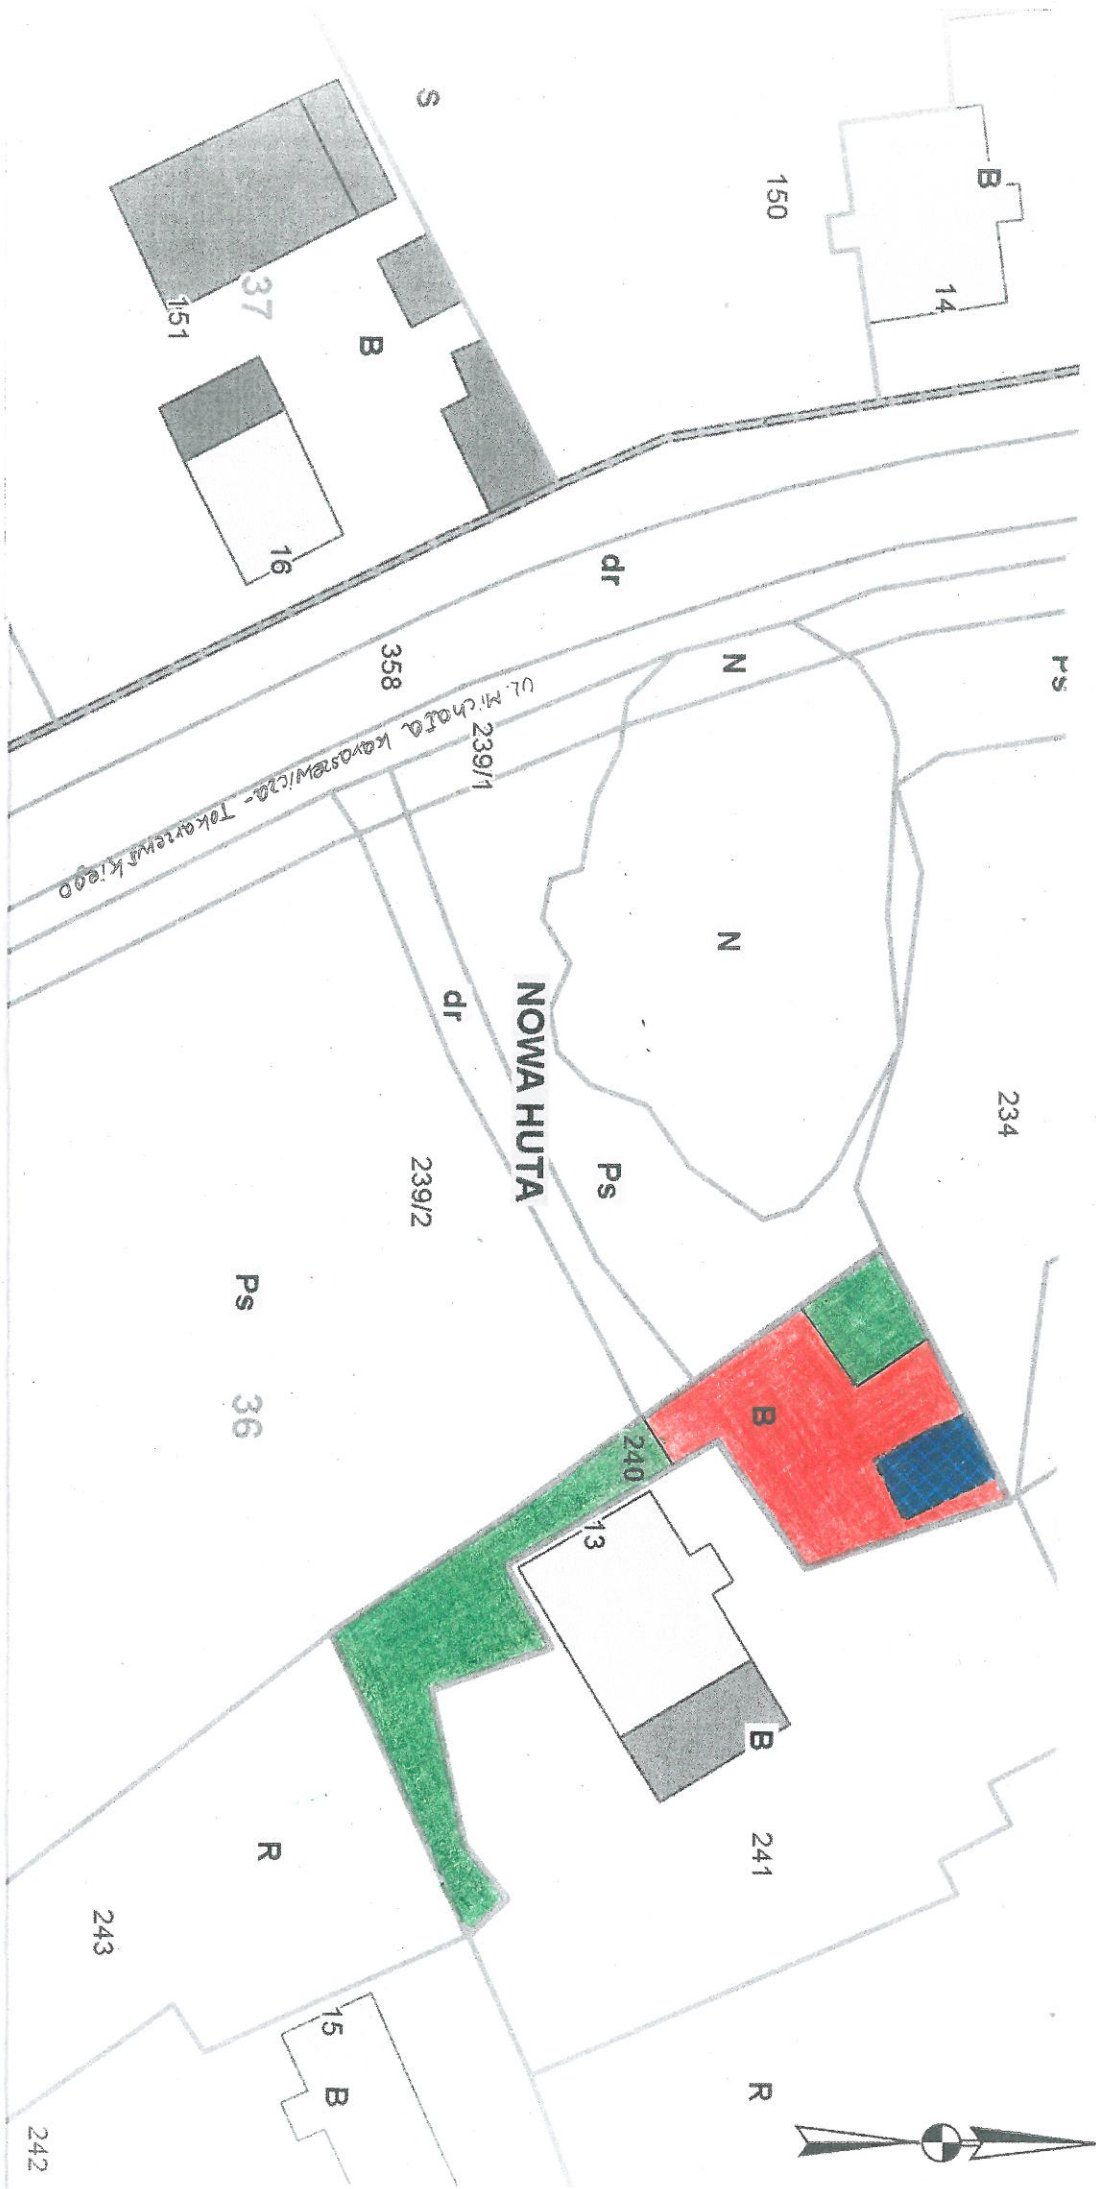

Załącznik graficzny do zarządzenia nr  
Prezydenta Miasta Krakowa z dnia

Teren przeznaczony do wydzierżawienia na cele

- garaż
- zielen przydomowa
- droga dojazdowa/dojście

skala 1:500