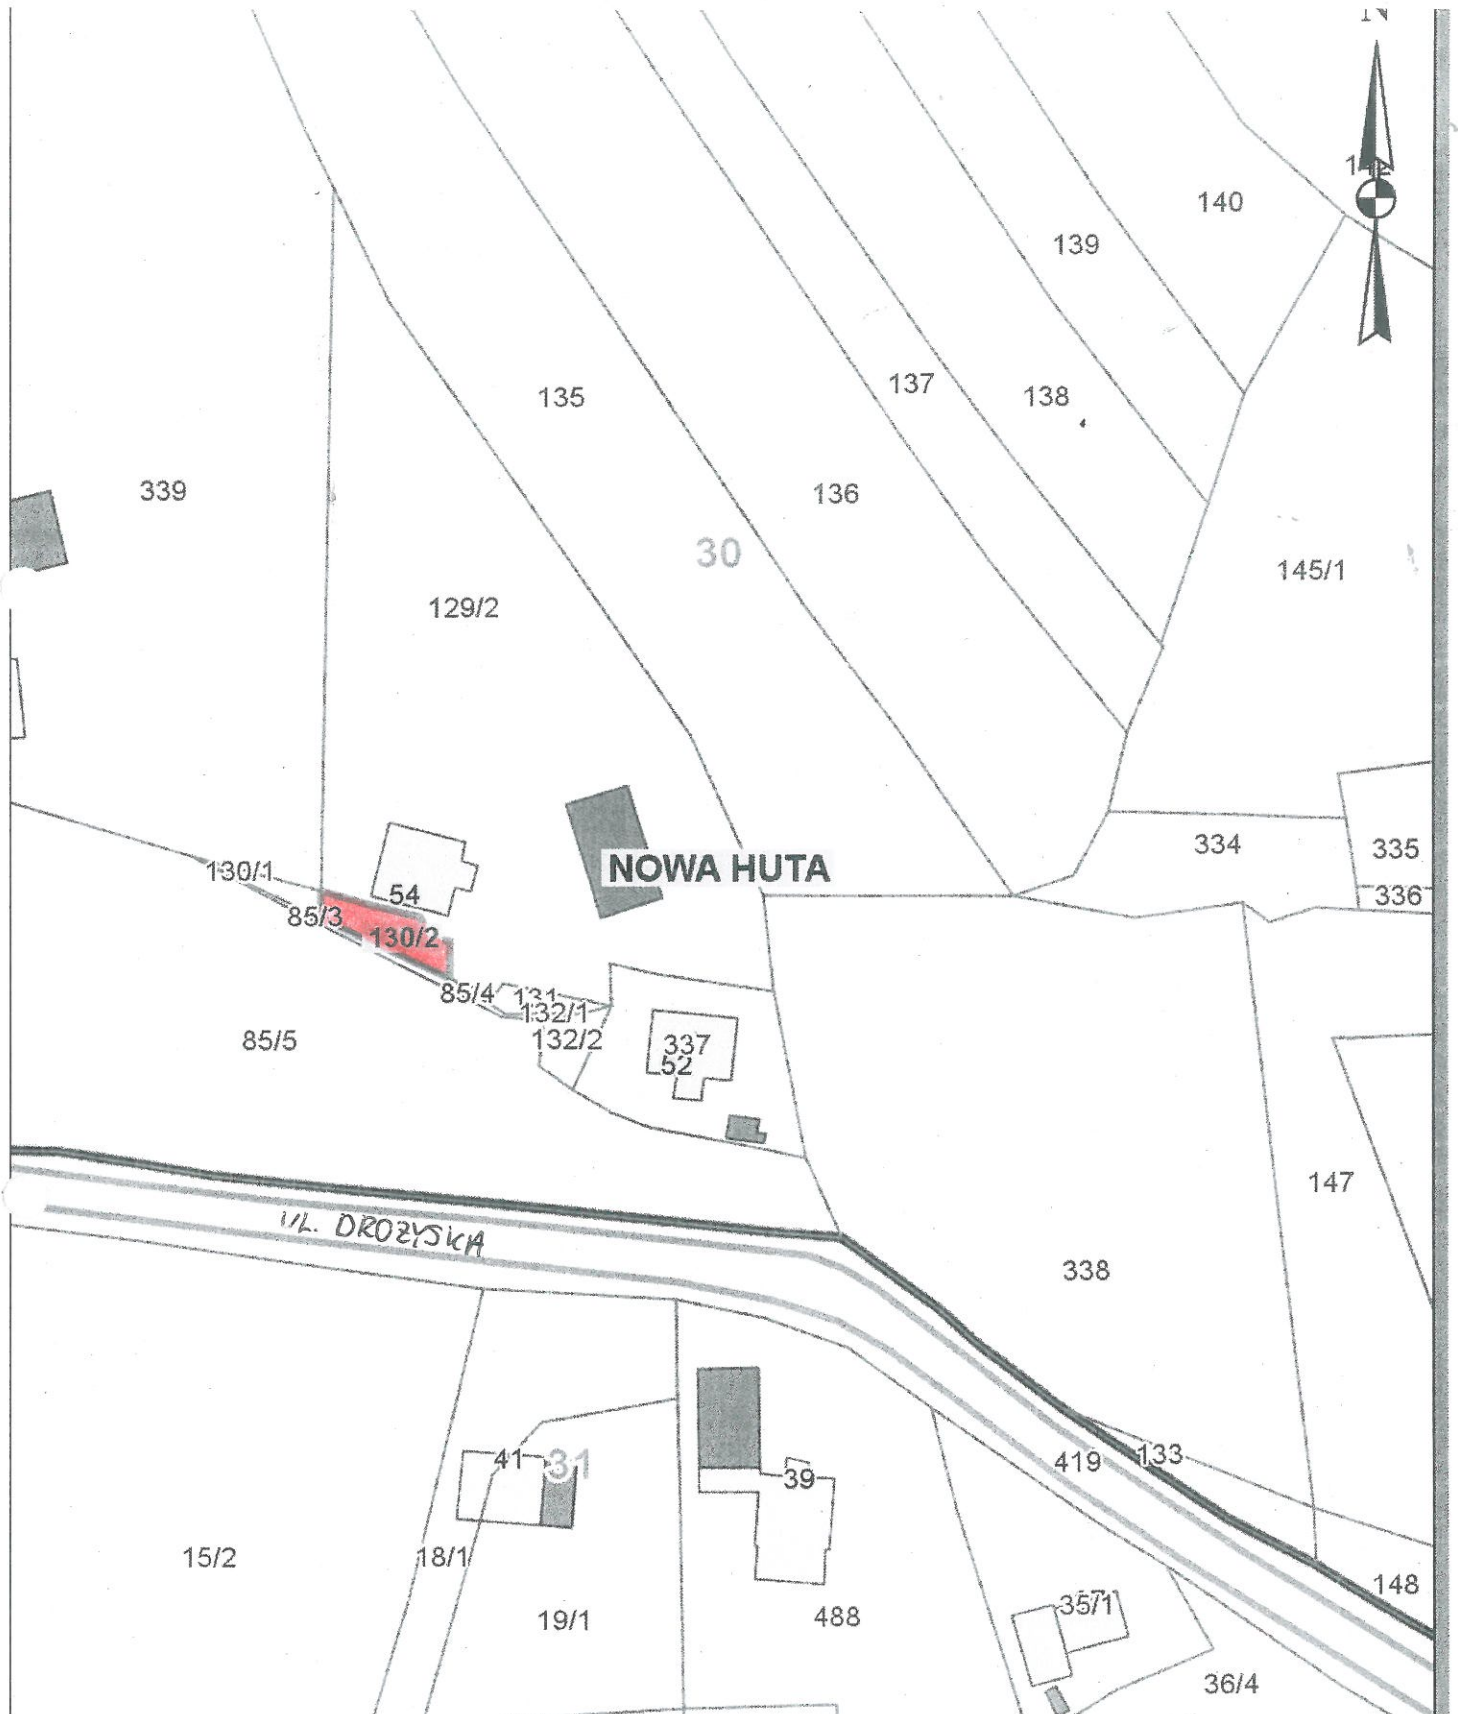

Załącznik graficzny do zarządzenia nr
Prezydenta Miasta Krakowa z dnia

działka przeznaczona do wydzierżawienia na cel: zielen przydomowa