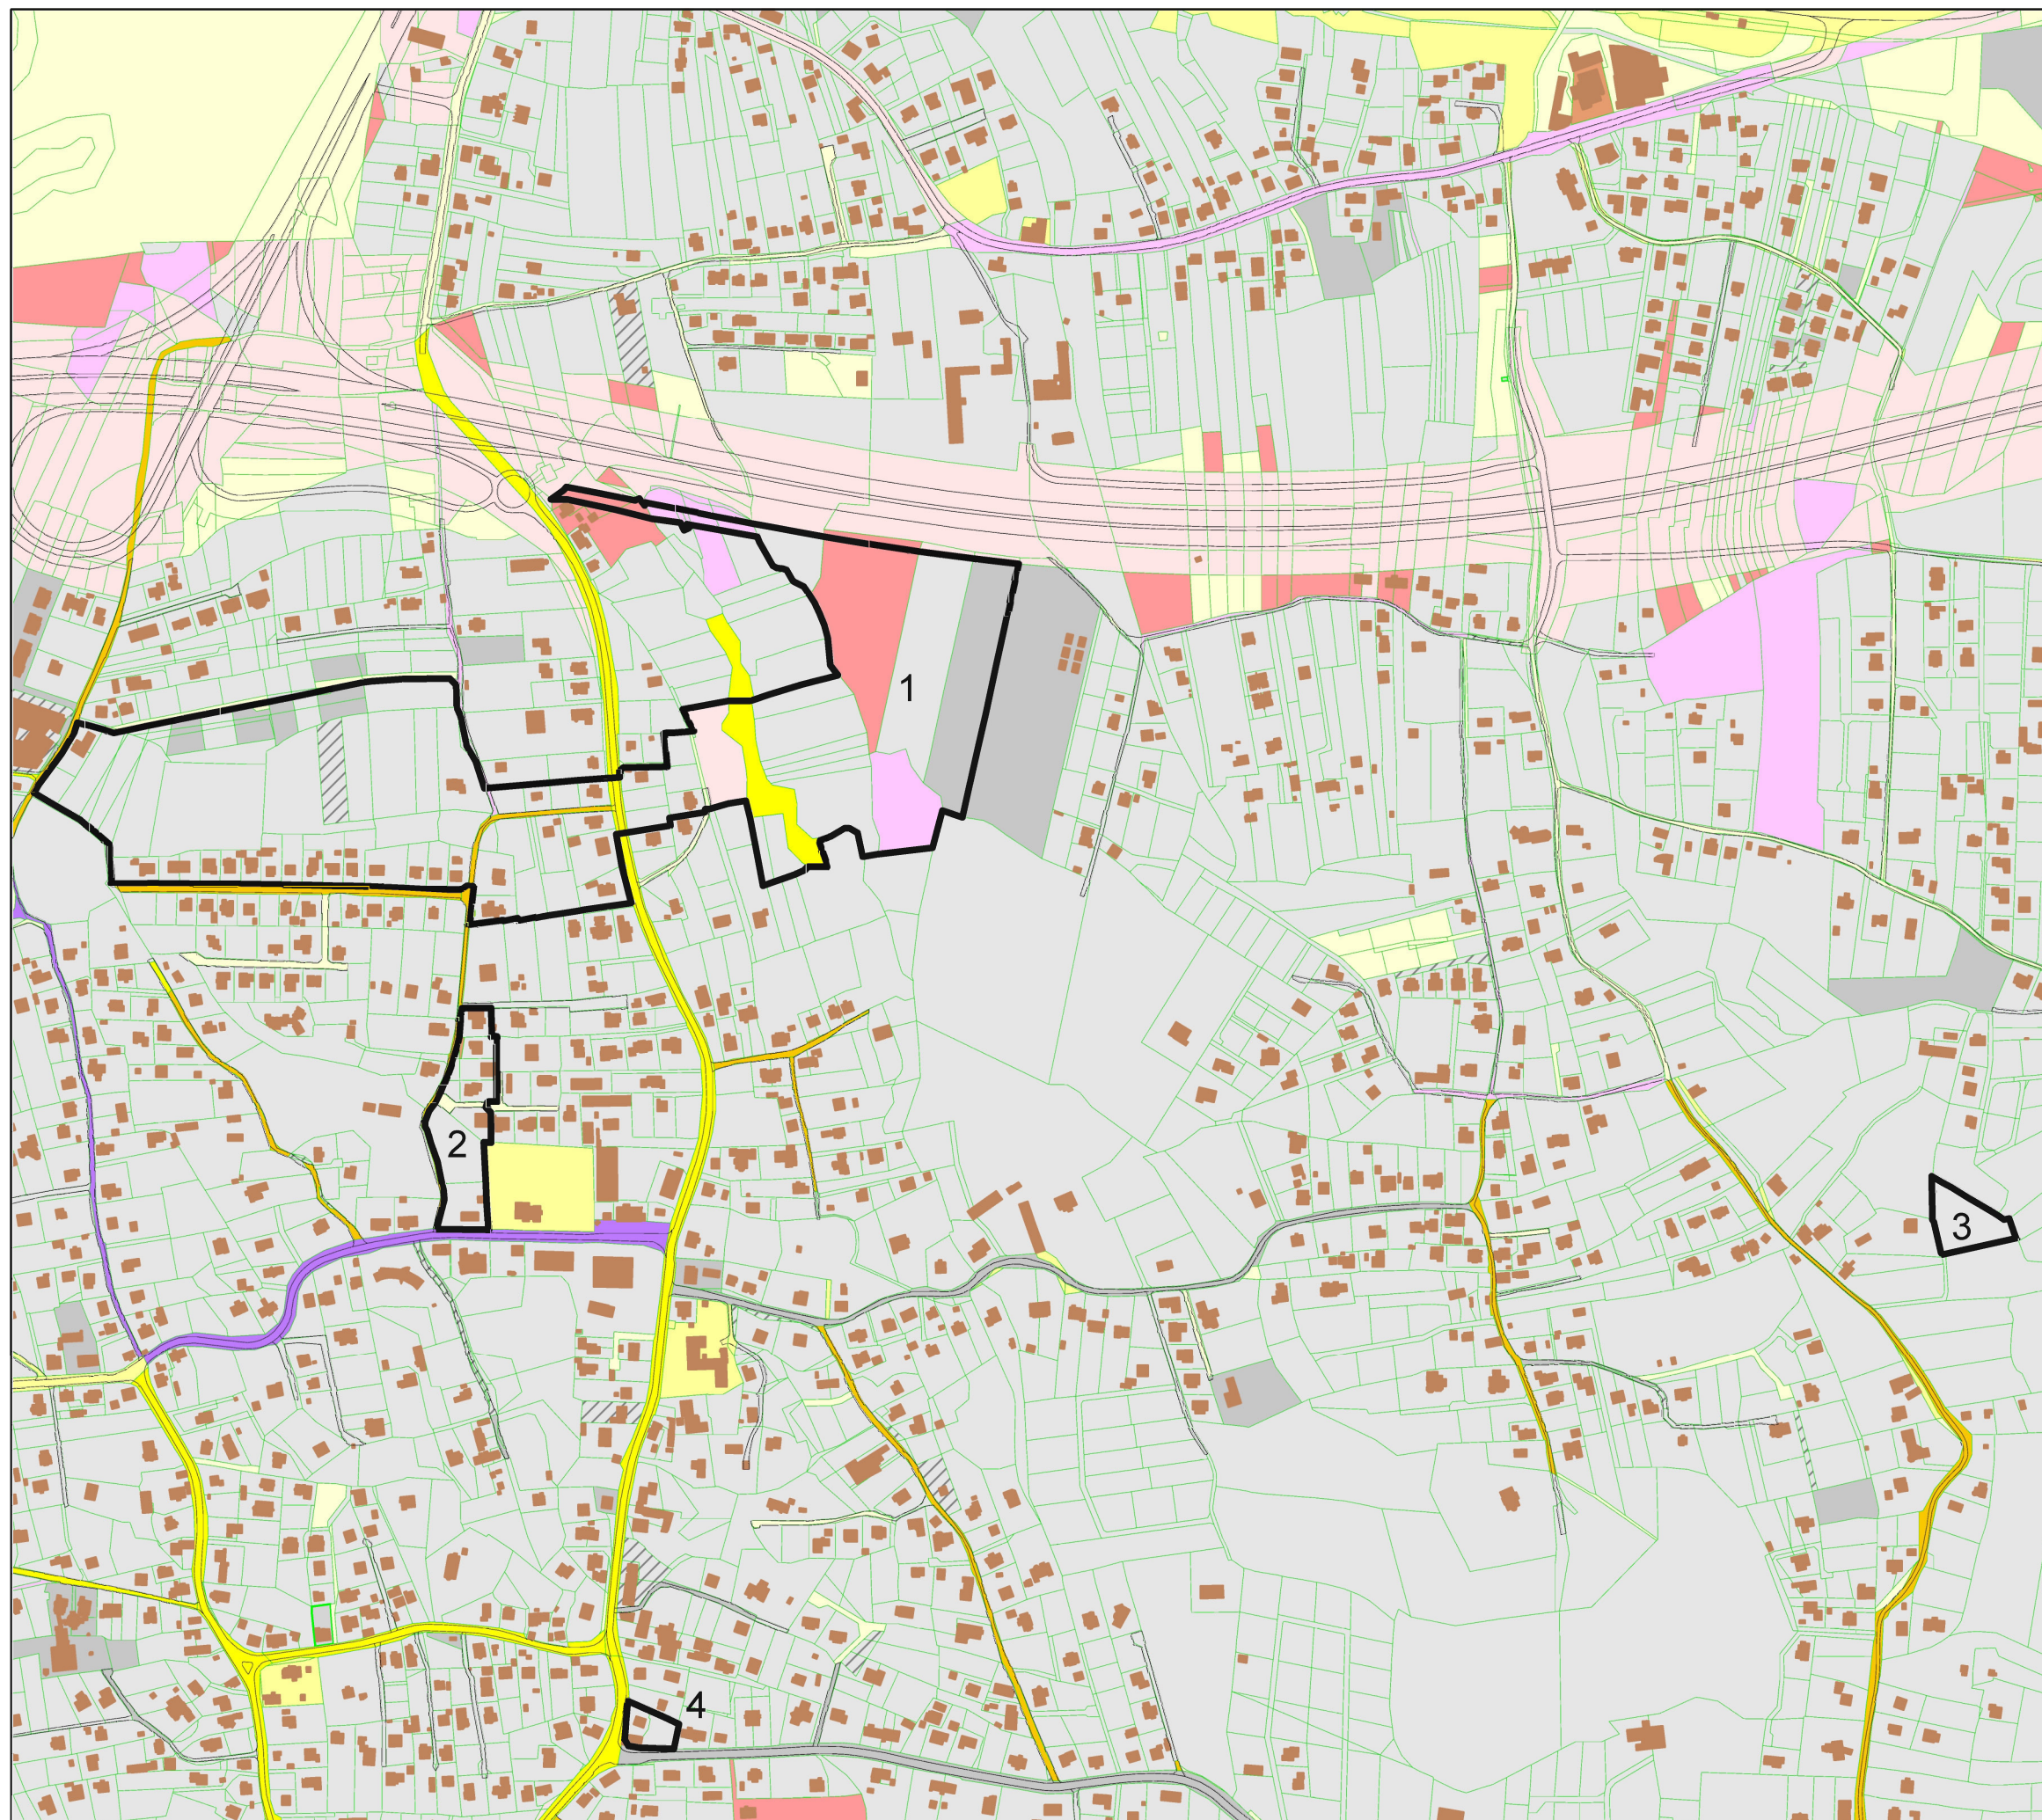

"Swoszowice - Wschód"

Struktura Własności

Legenda

-  granica planu
-  krawędzie ulic
-  granice działek
-  Działki gminy Kraków nie oddane w żadną formę władania
-  Działki gminy Kraków oddane w różne formy władania
-  Działki gminy Kraków oddane użytkowanie wieczyste
-  Działki gminy Kraków współwłasność ze Skarbem Państwa
-  Działki gminy Kraków współwłasność z innymi podmiotami
-  Działki Skarbu Państwa nie oddane w żadną formę władania
-  Działki Skarbu Państwa oddane w różne formy władania
-  Działki Skarbu Państwa oddane w użytkowanie wieczyste
-  Działki Skarbu Państwa współwłasność z innymi podmiotami
-  Działki osób prawnych
-  Działki osób fizycznych
-  Działki osób fizycznych i prawnych
-  Działki powiatu krakowskiego

0 100 200 300 400 m

URZĄD MIASTA KRAKOWA
BIURO PLANOWANIA PRZESTRZENNEGO
MARZEC 2012

OPRACOWANE NA PODSTAWIE DANYCH UZYSKANYCH Z MIEJSKIEGO
SYSTEMU INFORMACJI PRZESTRZENNEJ /STAN NA MARZEC 2012/