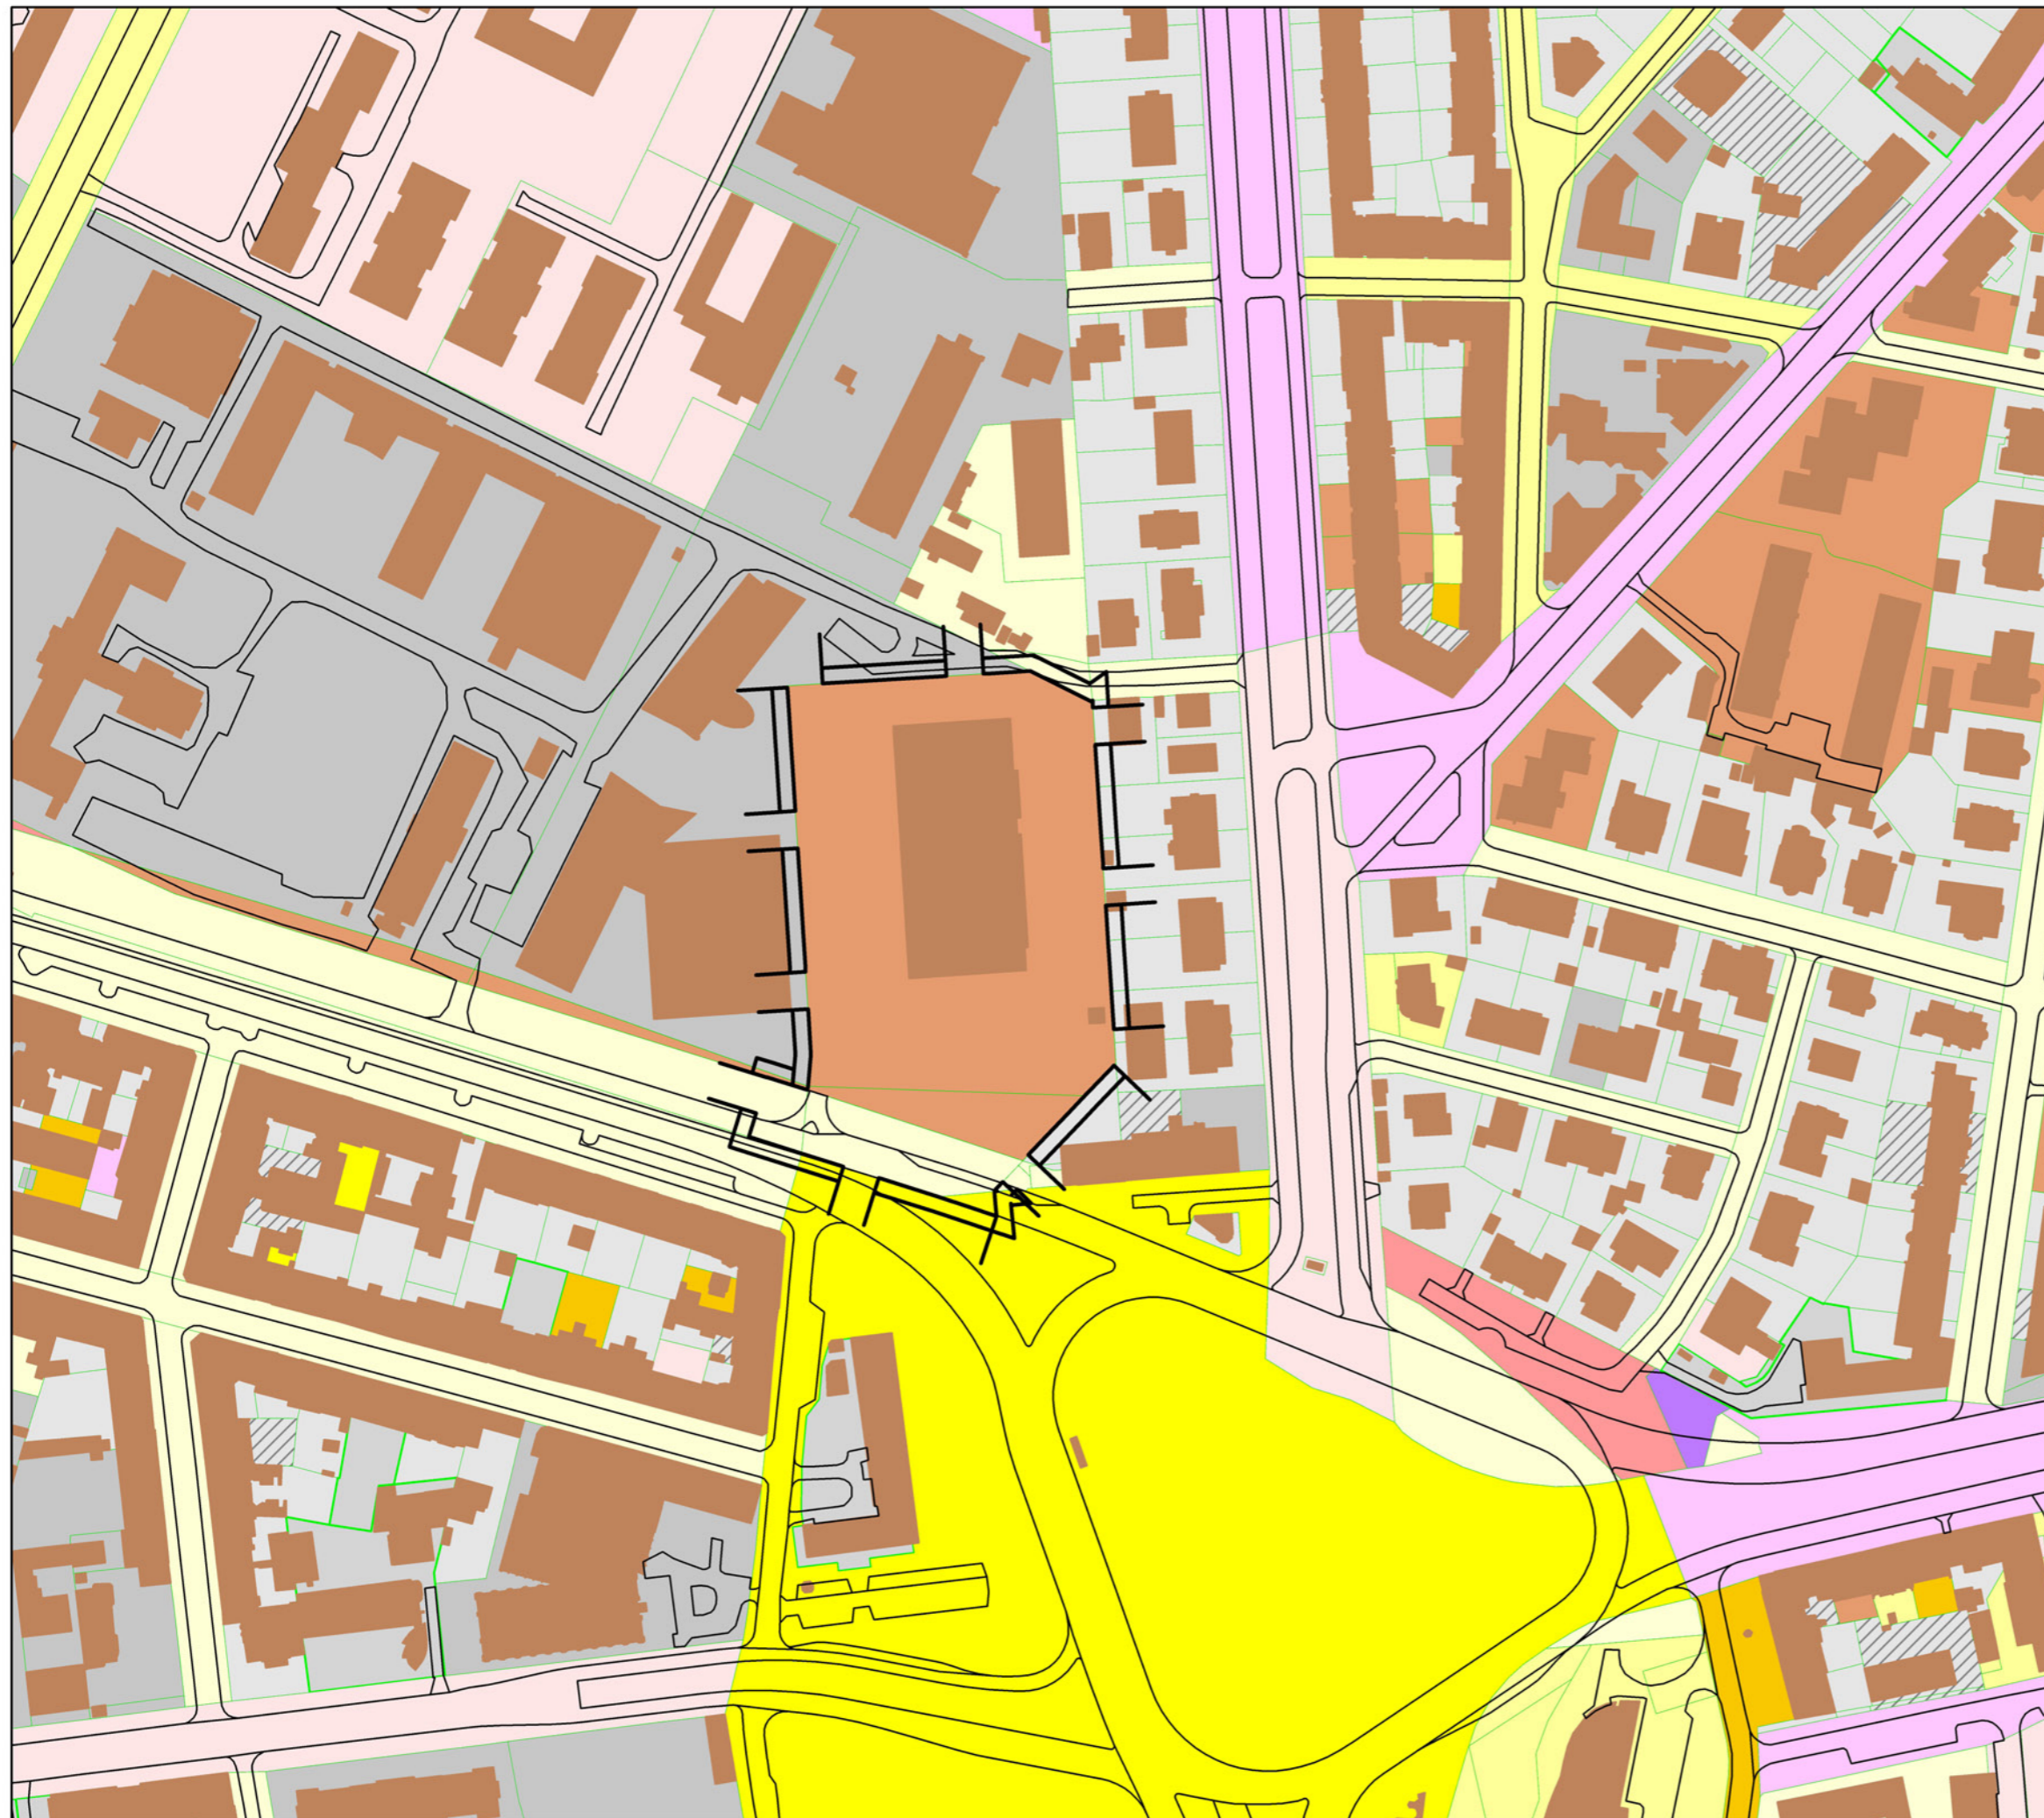

"Lubomirskiego - Beliny-Prażmowskiego"

Struktura Własności

Legenda

-  granica planu
-  krawędzie ulic
-  budynki
-  granice działek
-  Działki gminy Kraków nie oddane w żadną formę władania
-  Działki gminy Kraków oddane w różne formy władania
-  Działki gminy Kraków oddane użytkowanie wieczyste
-  Działki gminy Kraków współwłasność ze Skarbem Państwa
-  Działki gminy Kraków współwłasność z innymi podmiotami
-  Działki Skarbu Państwa nie oddane w żadną formę władania
-  Działki Skarbu Państwa oddane w różne formy władania
-  Działki Skarbu Państwa oddane w użytkowanie wieczyste
-  Działki Skarbu Państwa współwłasność z innymi podmiotami
-  Działki osób prawnych
-  Działki osób fizycznych
-  Działki osób fizycznych i prawnych
-  Działki powiatu krakowskiego

0 100 200 300 400 m

URZĄD MIASTA KRAKOWA
BIURO PLANOWANIA PRZESTRZENNEGO
GRUDZIEŃ 2011

OPRACOWANE NA PODSTAWIE DANYCH UZYSKANYCH Z MIEJSKIEGO
SYSTEMU INFORMACJI PRZESTRZENNEJ /STAN NA GRUDZIEŃ 2011/