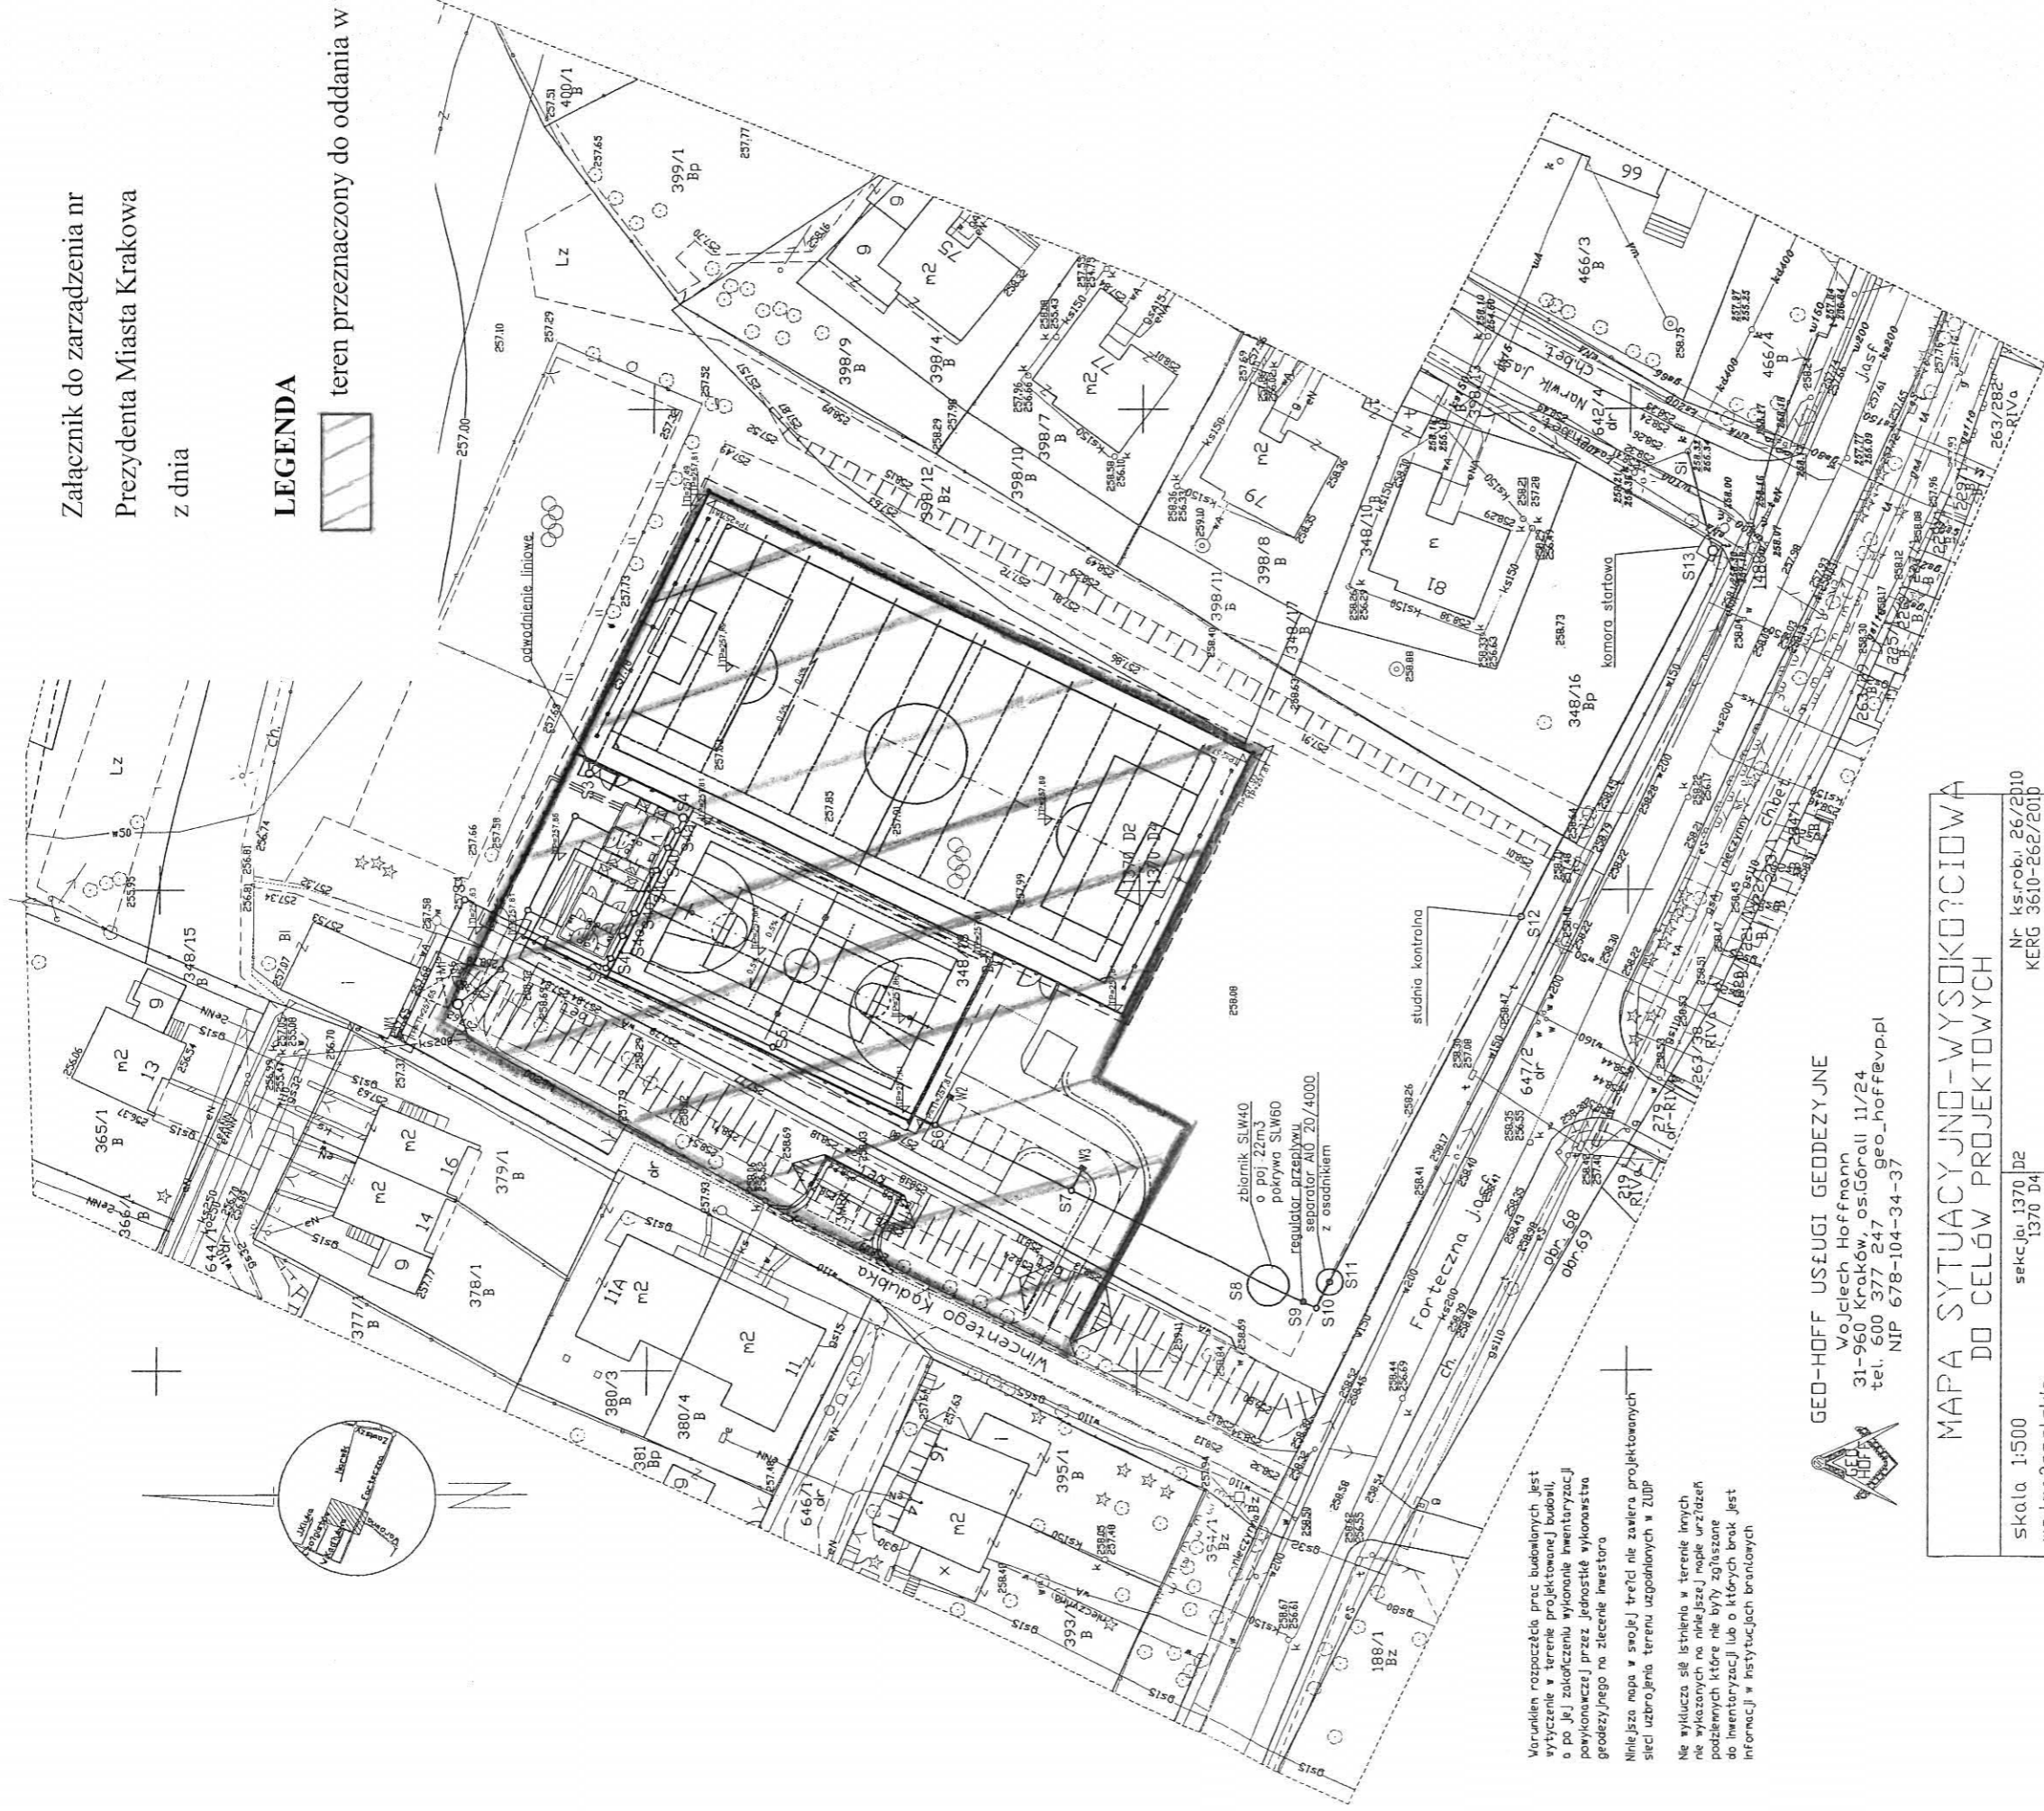

Załącznik do zarządzenia nr
Prezydenta Miasta Krakowa
z dnia

LEGENDA

teren przeznaczony do oddania w użyczenie

Warunkiem rozpoczęcia prac budowlanych jest
wytyczenie w terenie projektowanej budowli,
a po jej zakończeniu wykonanie inwentaryzacji
powykonawczej przez jednostkę wykonawstwa
geodezyjnego na zlecenie inwestora.

Niniejsza mapa w swojej treści nie zawiera projektowanych
sieci uzbrojenia terenu uzgodnionych w ZUJP.

Ne wyklucza się istnienia w terenie innych
podziemnych i nadziemnych urządzeń
do inwentaryzacji lub o których brak jest
informacji w istniejących branżowych

GEO-HOFF USŁUGI GEODEZYJNE
Wojciech Hoffmann
31-960 Kraków, os.Górali 11/24
tel. 600 377 247 geo_hoff@vp.pl
NIP 678-104-34-37

**MAPA SYTUACYJNO-WYSOKOŚCIOWA
DO CELÓW PROJEKTOWYCH**

Skala: 1:500
woj.m.polskie
Miasto Kraków
Jedn.wid. Podgórze
ul.Forteczna , obr.68, dz.348/18, 398/12

Nr ks.roz. 26/2010
KERG 3610-262/2010

Układ odniesienia wysokości 'Amsterdam'
Układ wsp. poziomych 'lokalny miasto.krakow'
Sytuacja zgodna z terenem na kwiecień 2010r.

Wykonał:

DYREKTOR
Krzysztof Kowal

Biuro Infrastruktury Sportowej
w Krakowie
ul. Walego Sławka 10
30-633 Kraków
NIP 6792988495

Firma Projektowo-Usługowa PROJEKT EXTREME
30-011 KRAKÓW UL. WROCŁAWSKA 53C3
TEL: (012)-378 46 36; (0)-502 301 101