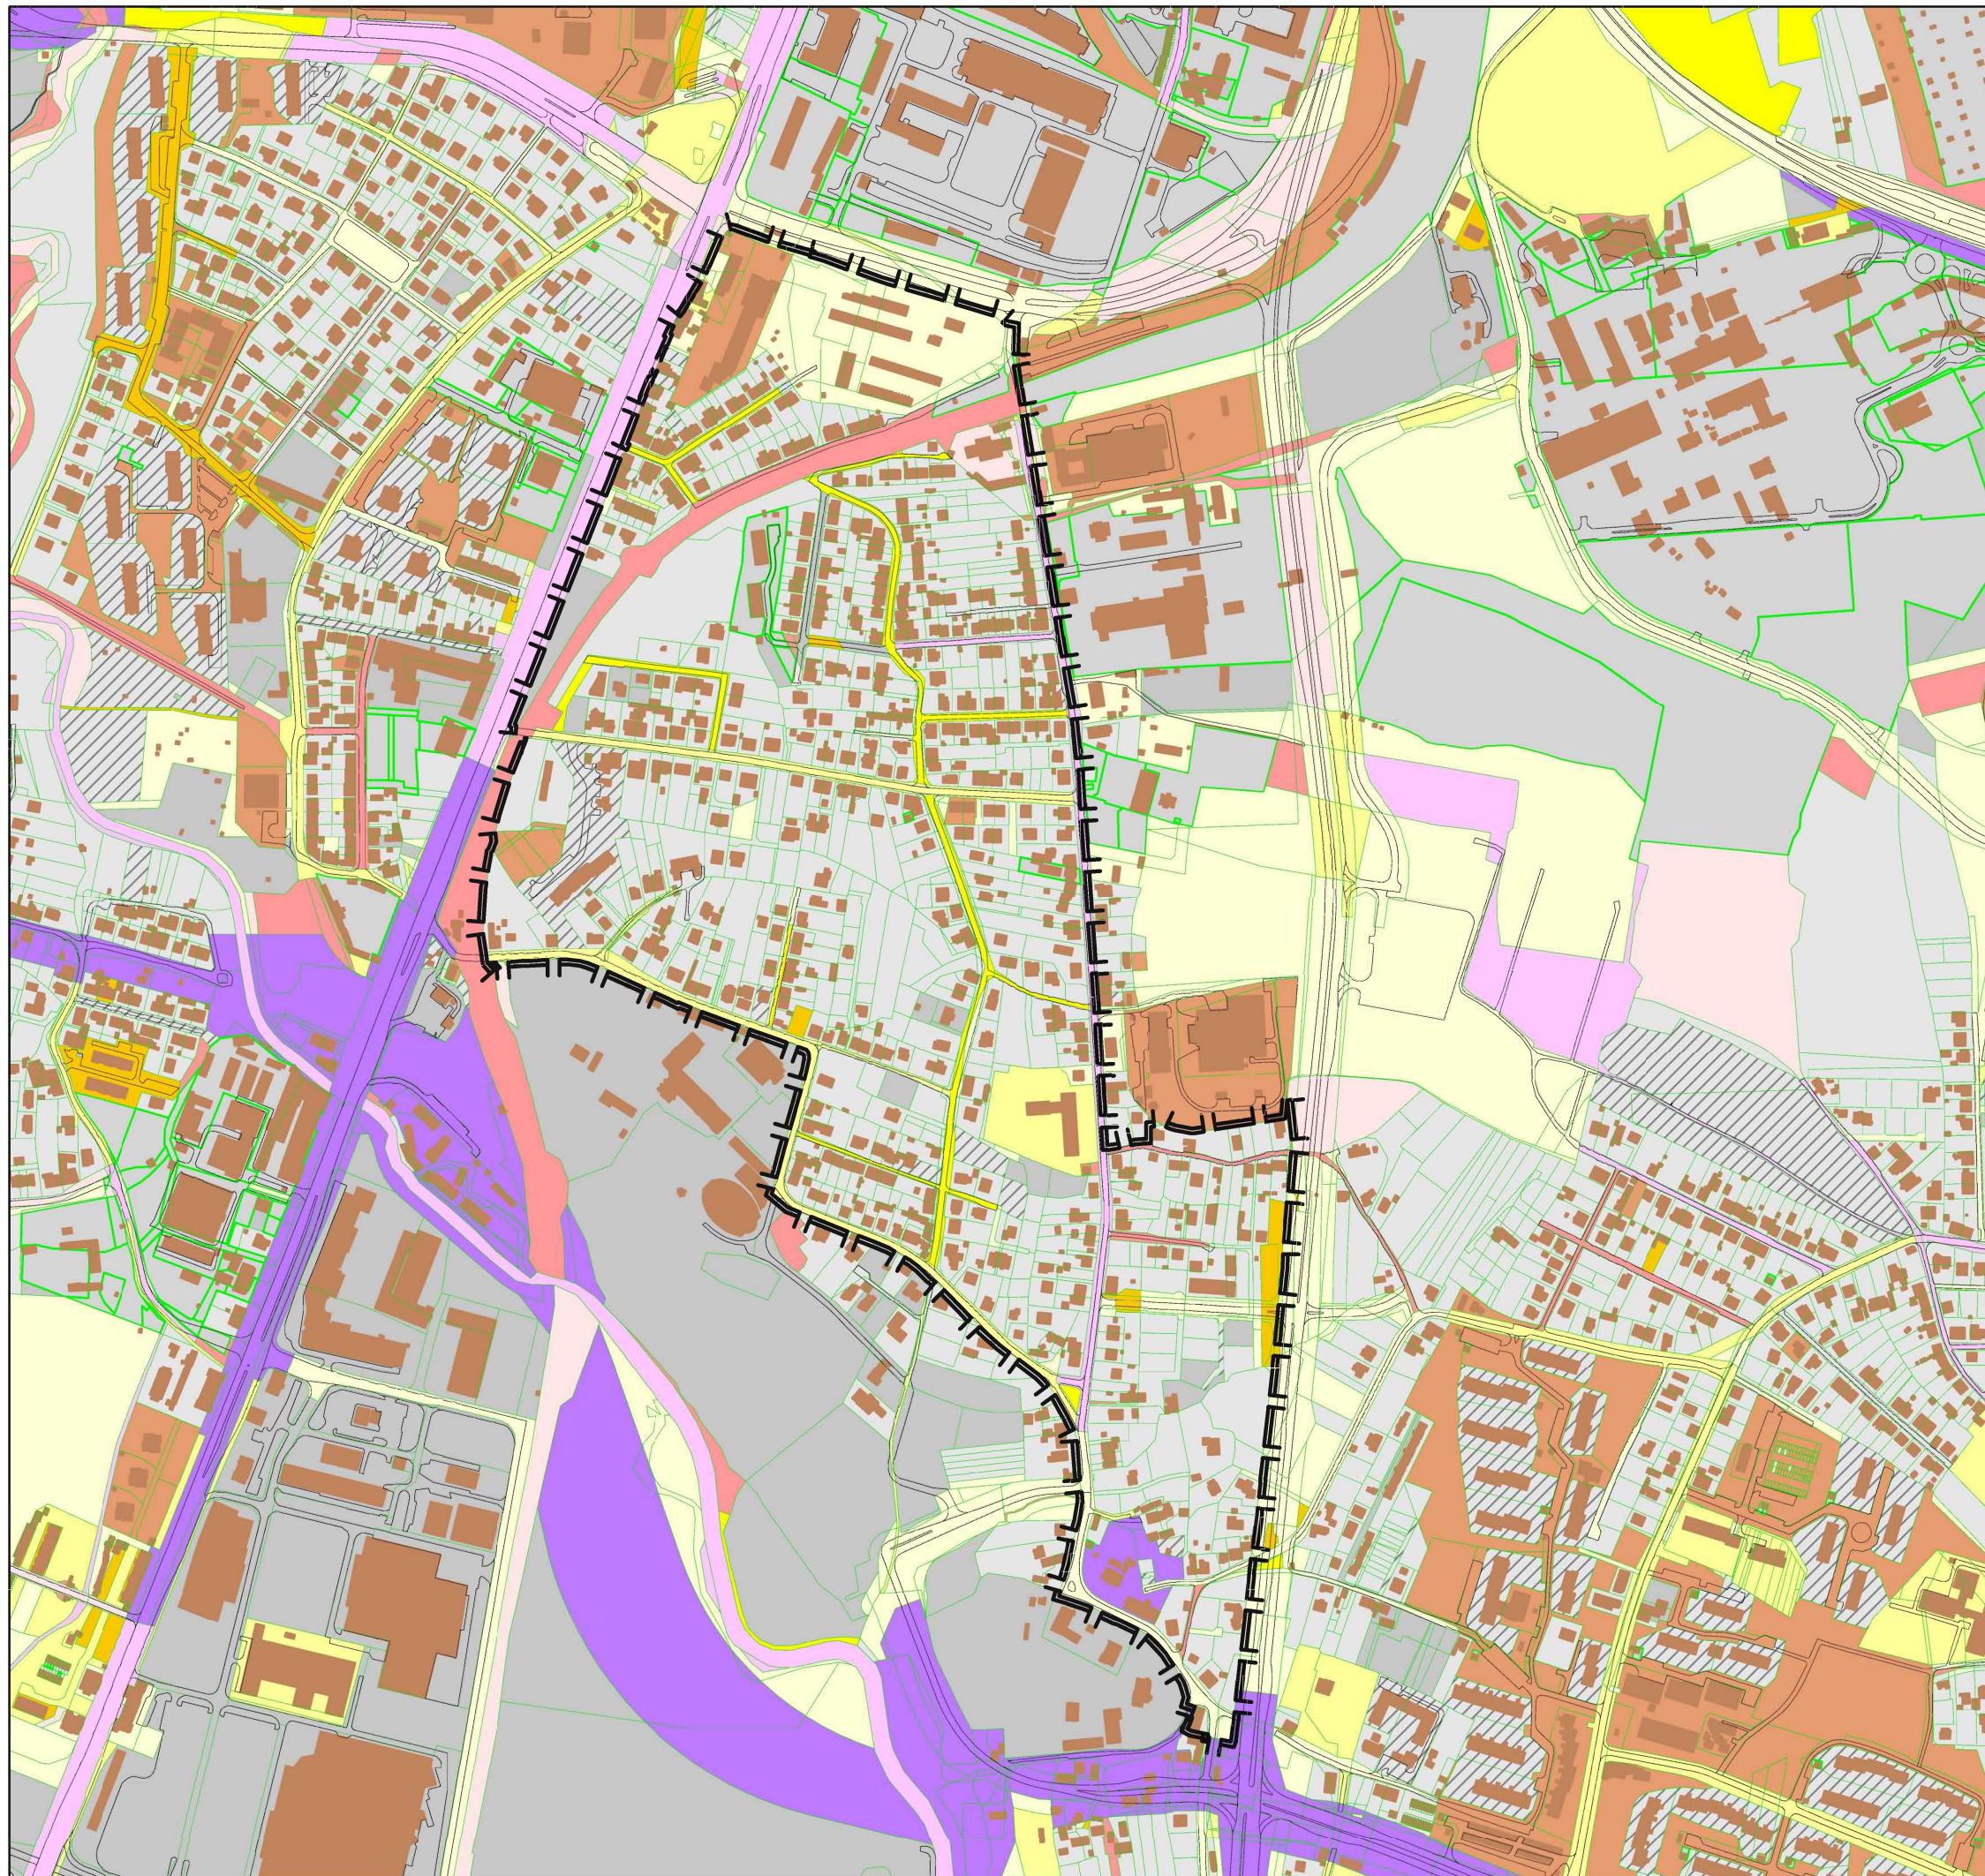

"Łagiewniki"

Struktura Własności

Legenda

-  granica planu
-  krawędzie ulic
-  granice działek
-  budynki
-  Działki gminy Kraków nie oddane w żadną formę władania
-  Działki gminy Kraków oddane w różne formy władania
-  Działki gminy Kraków oddane użytkowanie wieczyste
-  Działki gminy Kraków współwłasność ze Skarbem Państwa
-  Działki gminy Kraków współwłasność z innymi podmiotami
-  Działki Skarbu Państwa nie oddane w żadną formę władania
-  Działki Skarbu Państwa oddane w różne formy władania
-  Działki Skarbu Państwa oddane w użytkowanie wieczyste
-  Działki Skarbu Państwa współwłasność z innymi podmiotami
-  Działki osób prawnych
-  Działki osób fizycznych
-  Działki osób fizycznych i prawnych
-  Działki powiatu krakowskiego

 **URZĄD MIASTA KRAKOWA**
BIURO PLANOWANIA PRZESTRZENNEGO
CZERWIEC 2011

OPRACOWANE NA PODSTAWIE DANYCH UZYSKANYCH Z MIEJSKIEGO SYSTEMU INFORMACJI PRZESTRZENNEJ /STAN NA CZERWIEC 2011/