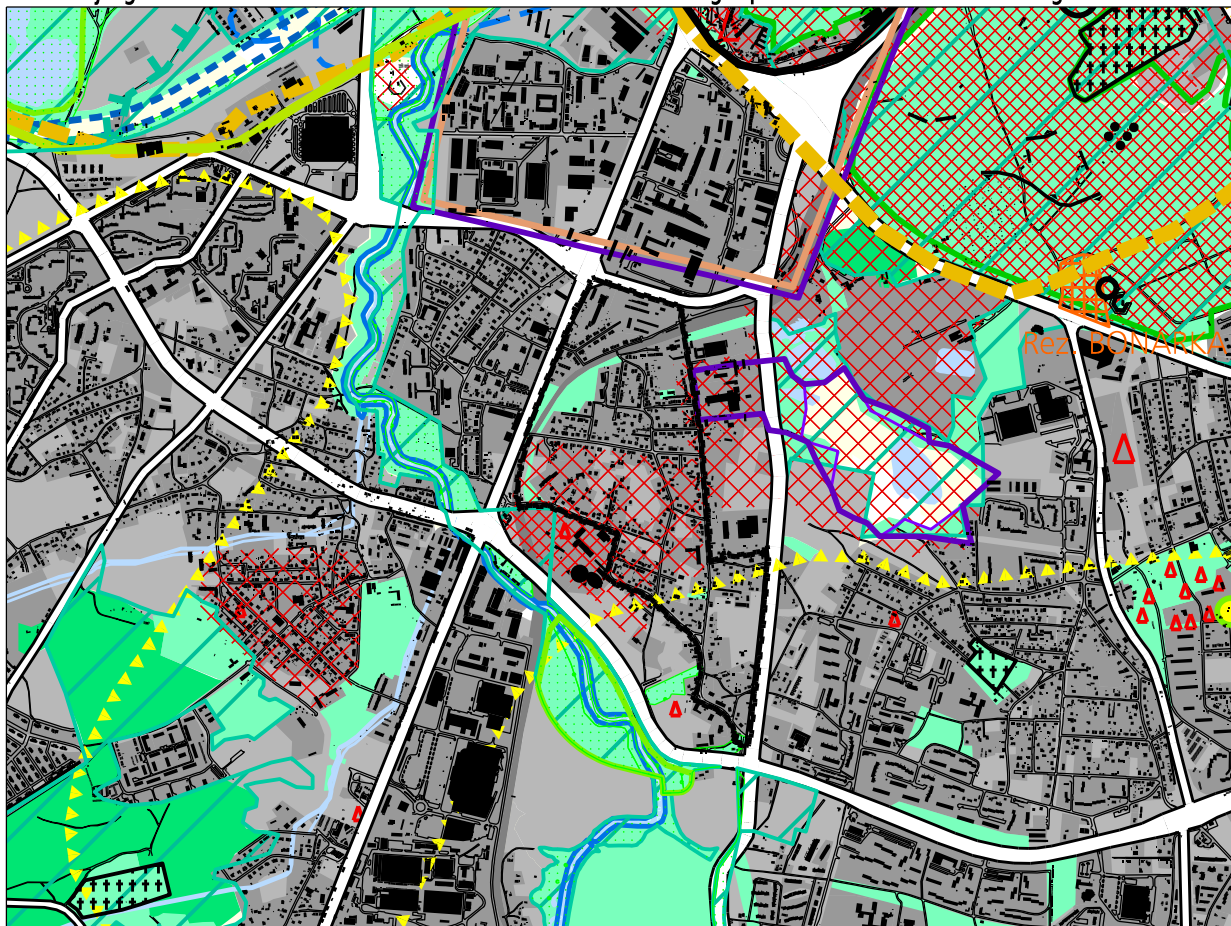

# Informacja graficzna ze Studium Uwarunkowań i Kierunków Zagospodarowania Przestrzennego Miasta Krakowa

**ŚRODOWISKO PRZYRODNICZE I KULTUROWE  
KIERUNKI I ZASADY OCHRONY I ROZWOJU**

**URZĄD MIASTA KRAKOWA  
BIURO PLANOWANIA PRZESTRZENNEGO**

**K2**