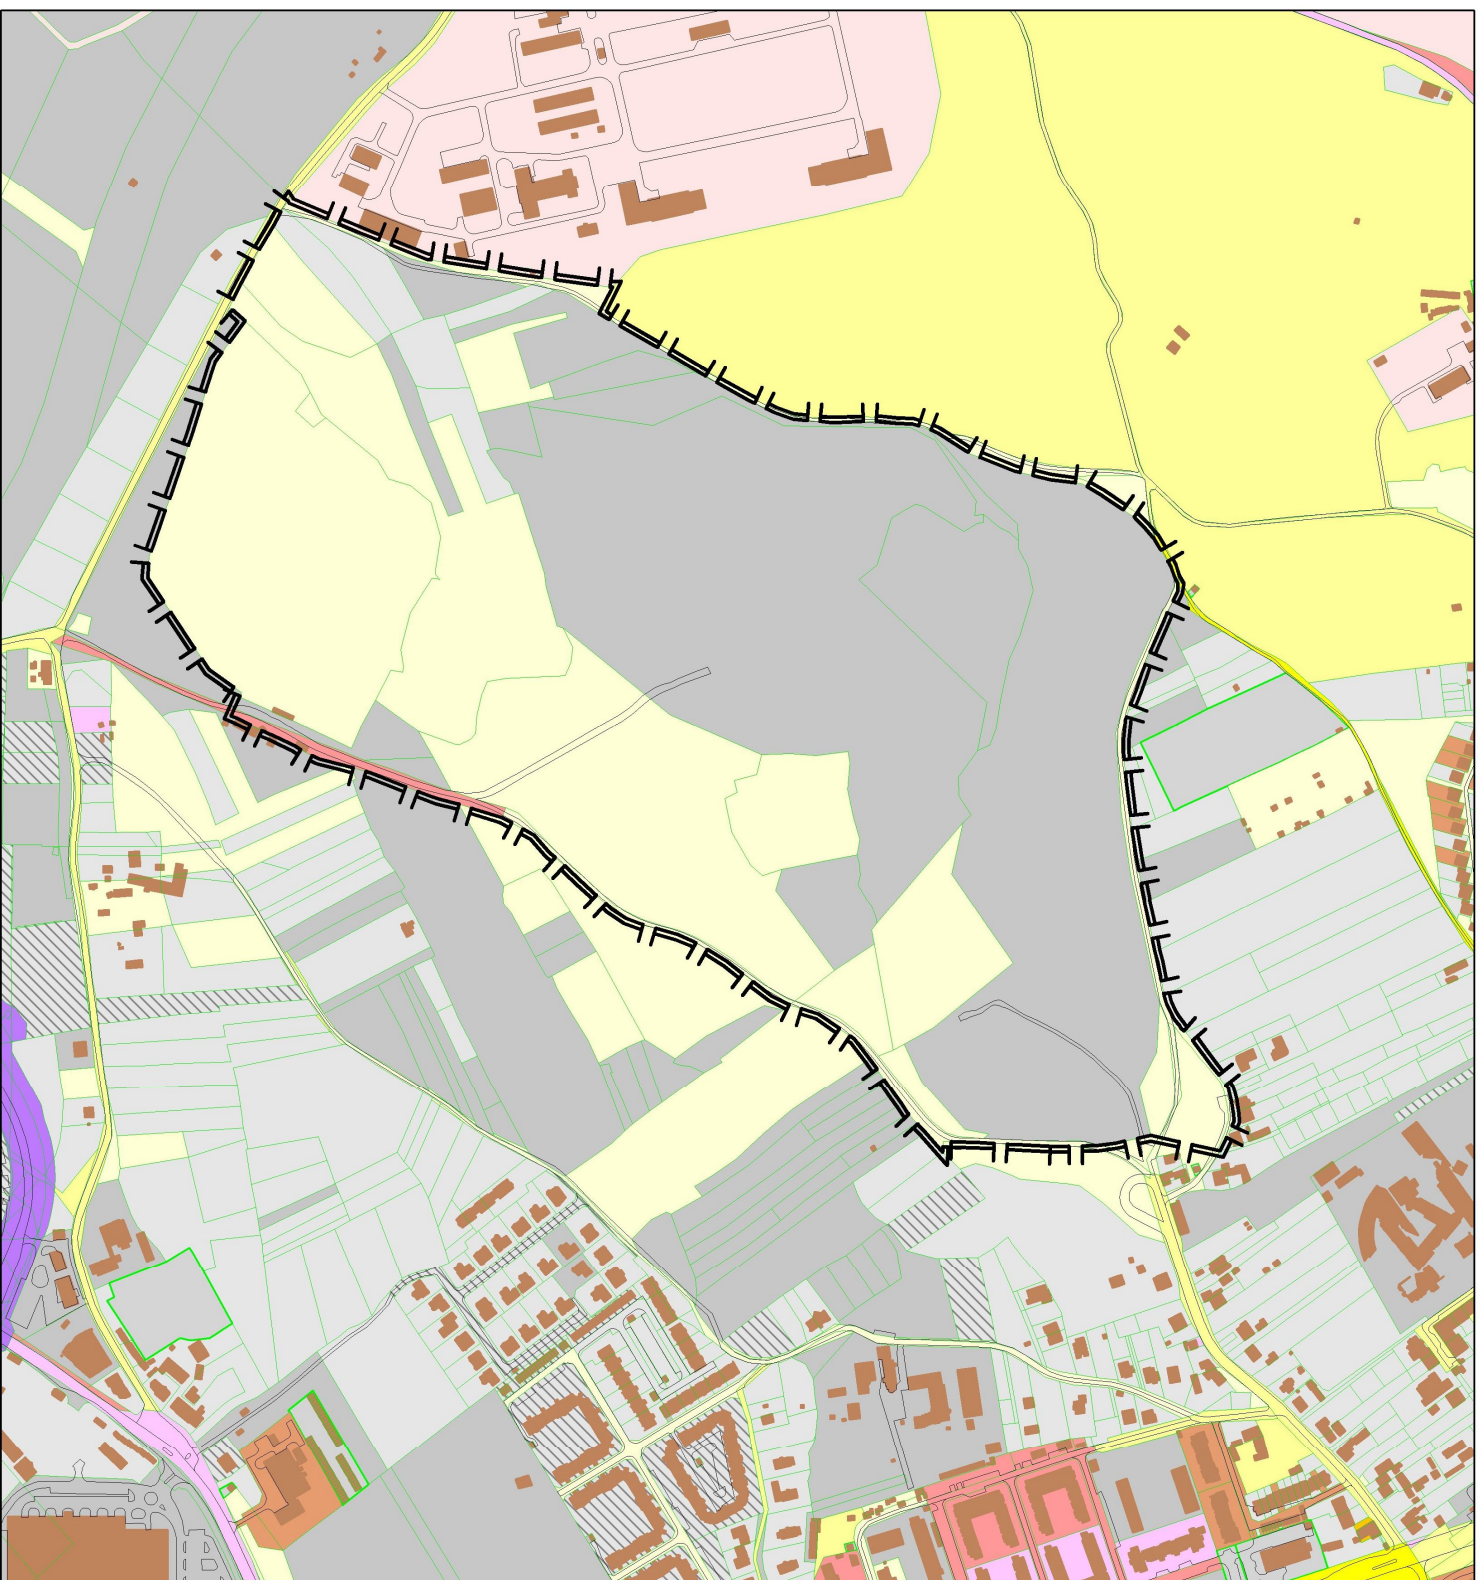

"Park Zakrzówek"

Struktura Własności

Legenda

-  granica planu
-  krawędzie ulic
-  granice działek
-  budynki
-  Działki gminy Kraków nie oddane w żadną formę władania
-  Działki gminy Kraków oddane w różne formy władania
-  Działki gminy Kraków oddane do użytkowania wieczyste
-  Działki gminy Kraków współwłasność ze Skarbem Państwa
-  Działki gminy Kraków współwłasność z innymi podmiotami
-  Działki Skarbu Państwa nie oddane w żadną formę władania
-  Działki Skarbu Państwa oddane w różne formy władania
-  Działki Skarbu Państwa oddane w użytkowanie wieczyste
-  Działki Skarbu Państwa współwłasność z innymi podmiotami
-  Działki osób prawnych
-  Działki osób fizycznych
-  Działki osób fizycznych i prawnych
-  Działki powiatu krakowskiego

0 100 200 300 400 m

URZĄD MIASTA KRAKÓWA
BIURO PLANOWANIA PRZESTRZENNEGO
WRZEŚNIEN 2010
OPRACOWANIE NA PODSTAWIE DANYCH UZYSKANYCH Z MIĘSKAWIEGO
SYSTEMU INFORMACJI PRZESTRZENNEJ (WRZEŚNIEN 2010)