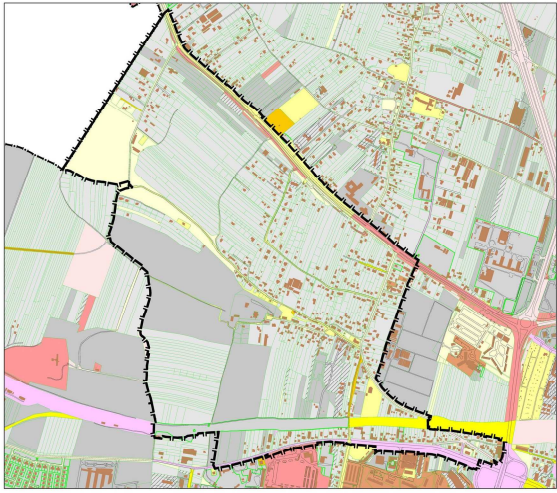

"Bronowice Małe"

Struktura Własności

0 100 200 300 400 m

BIURO MIASTA BRANOWICE
BIURO PLANOWANIA PRZESTRZENNEGO
BRANOWICE MAŁE