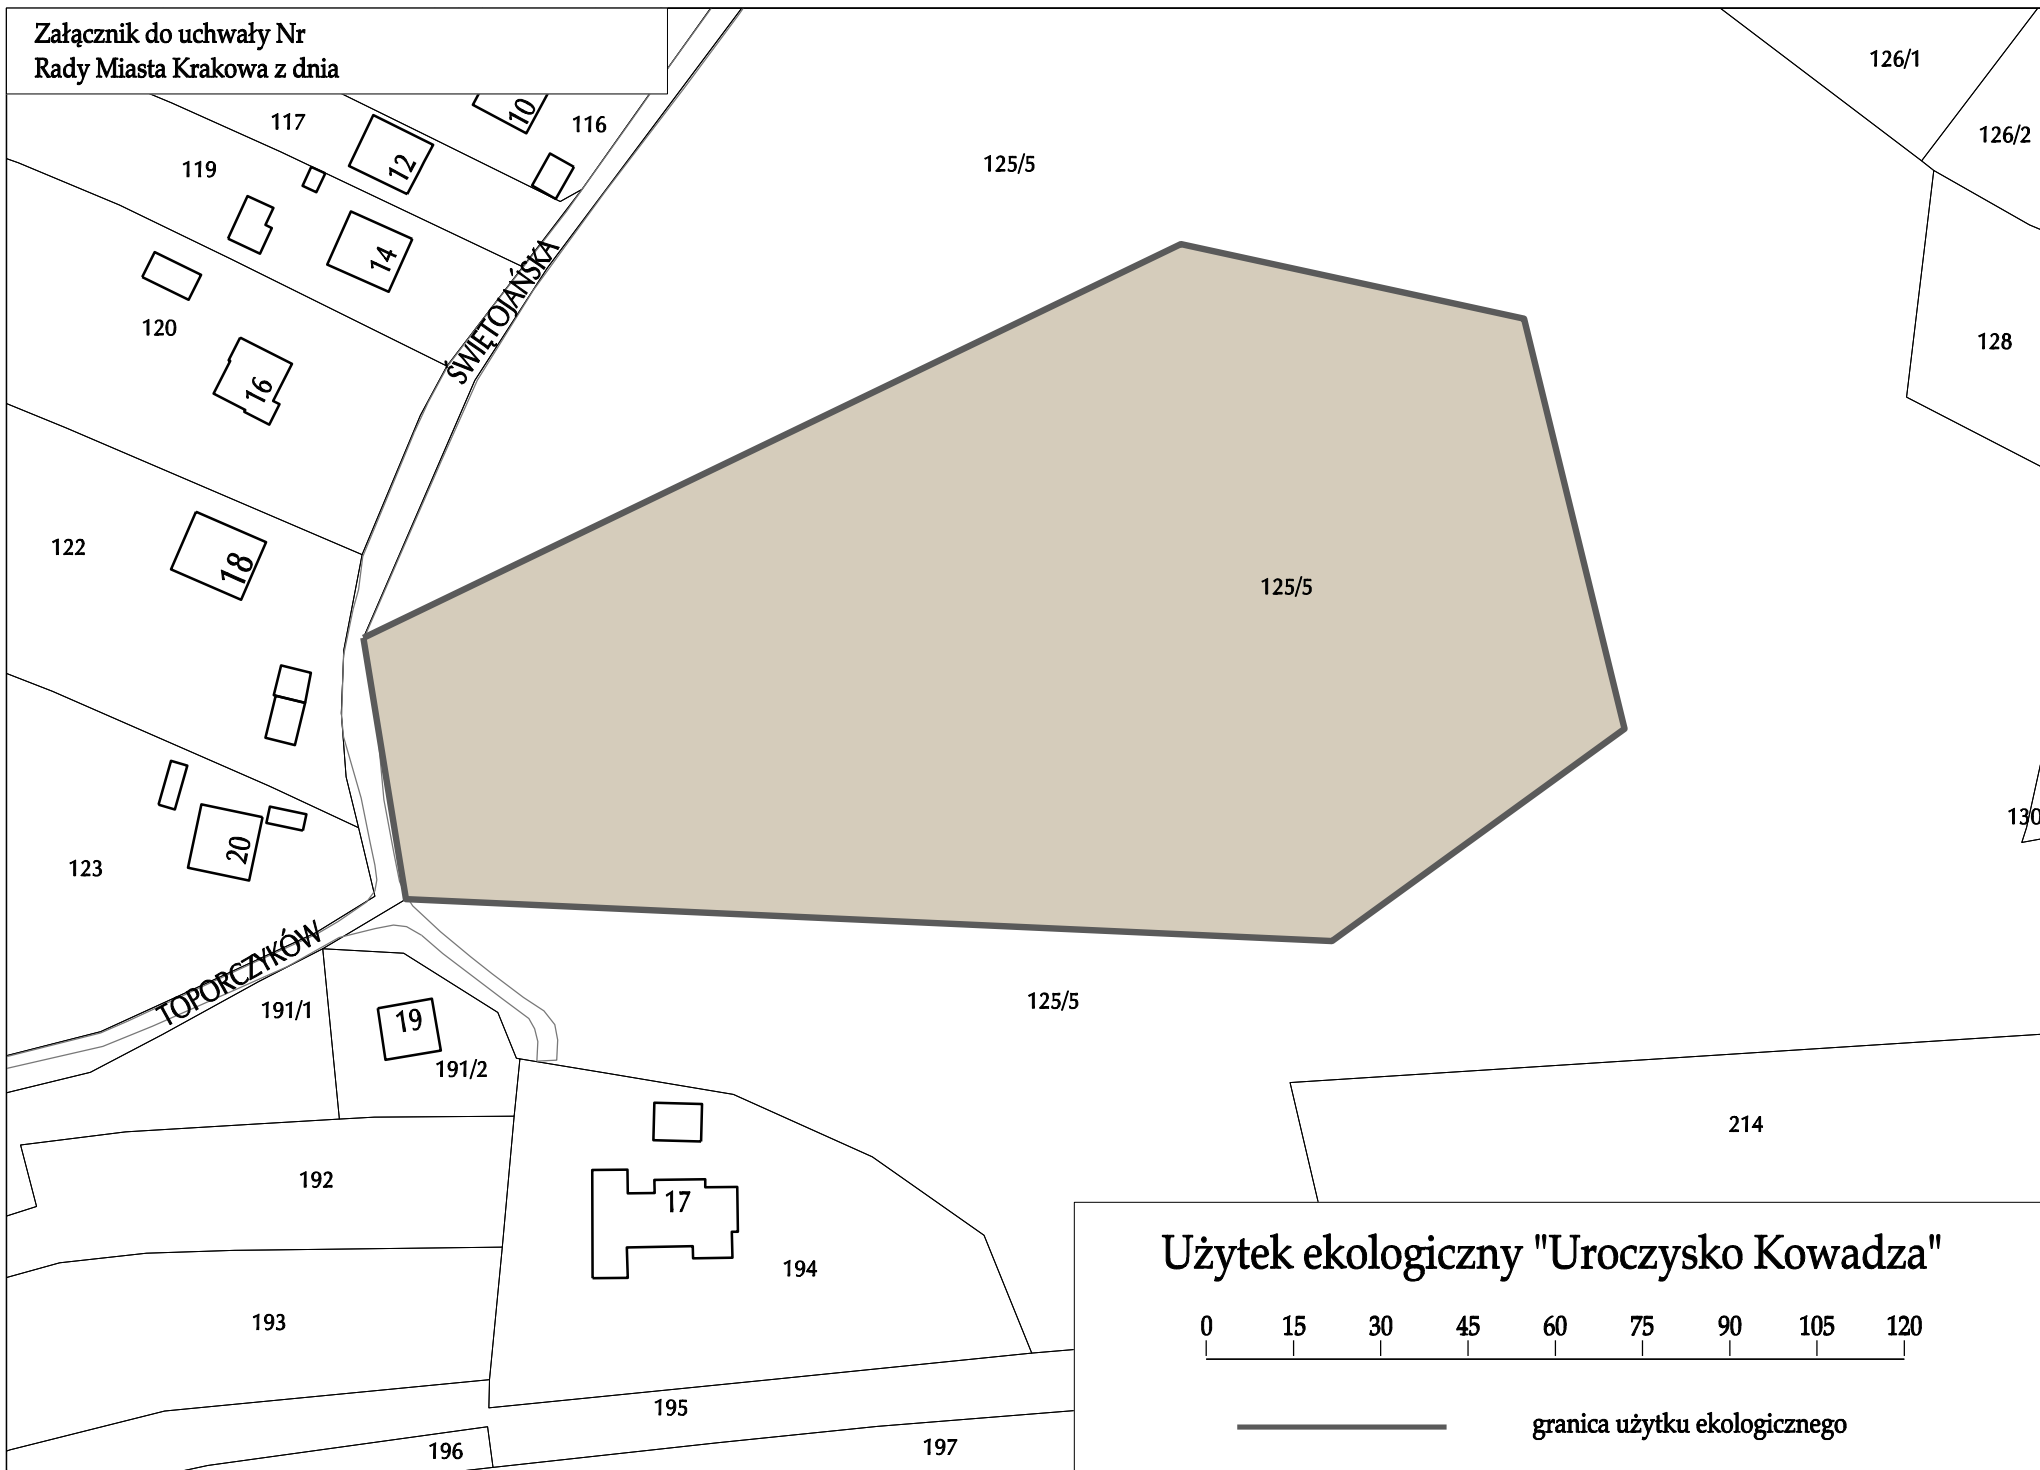

Załącznik do uchwały Nr
Rady Miasta Krakowa z dnia

Użytek ekologiczny "Uroczysko Kowadza"

0 15 30 45 60 75 90 105 120

———— granica użytku ekologicznego