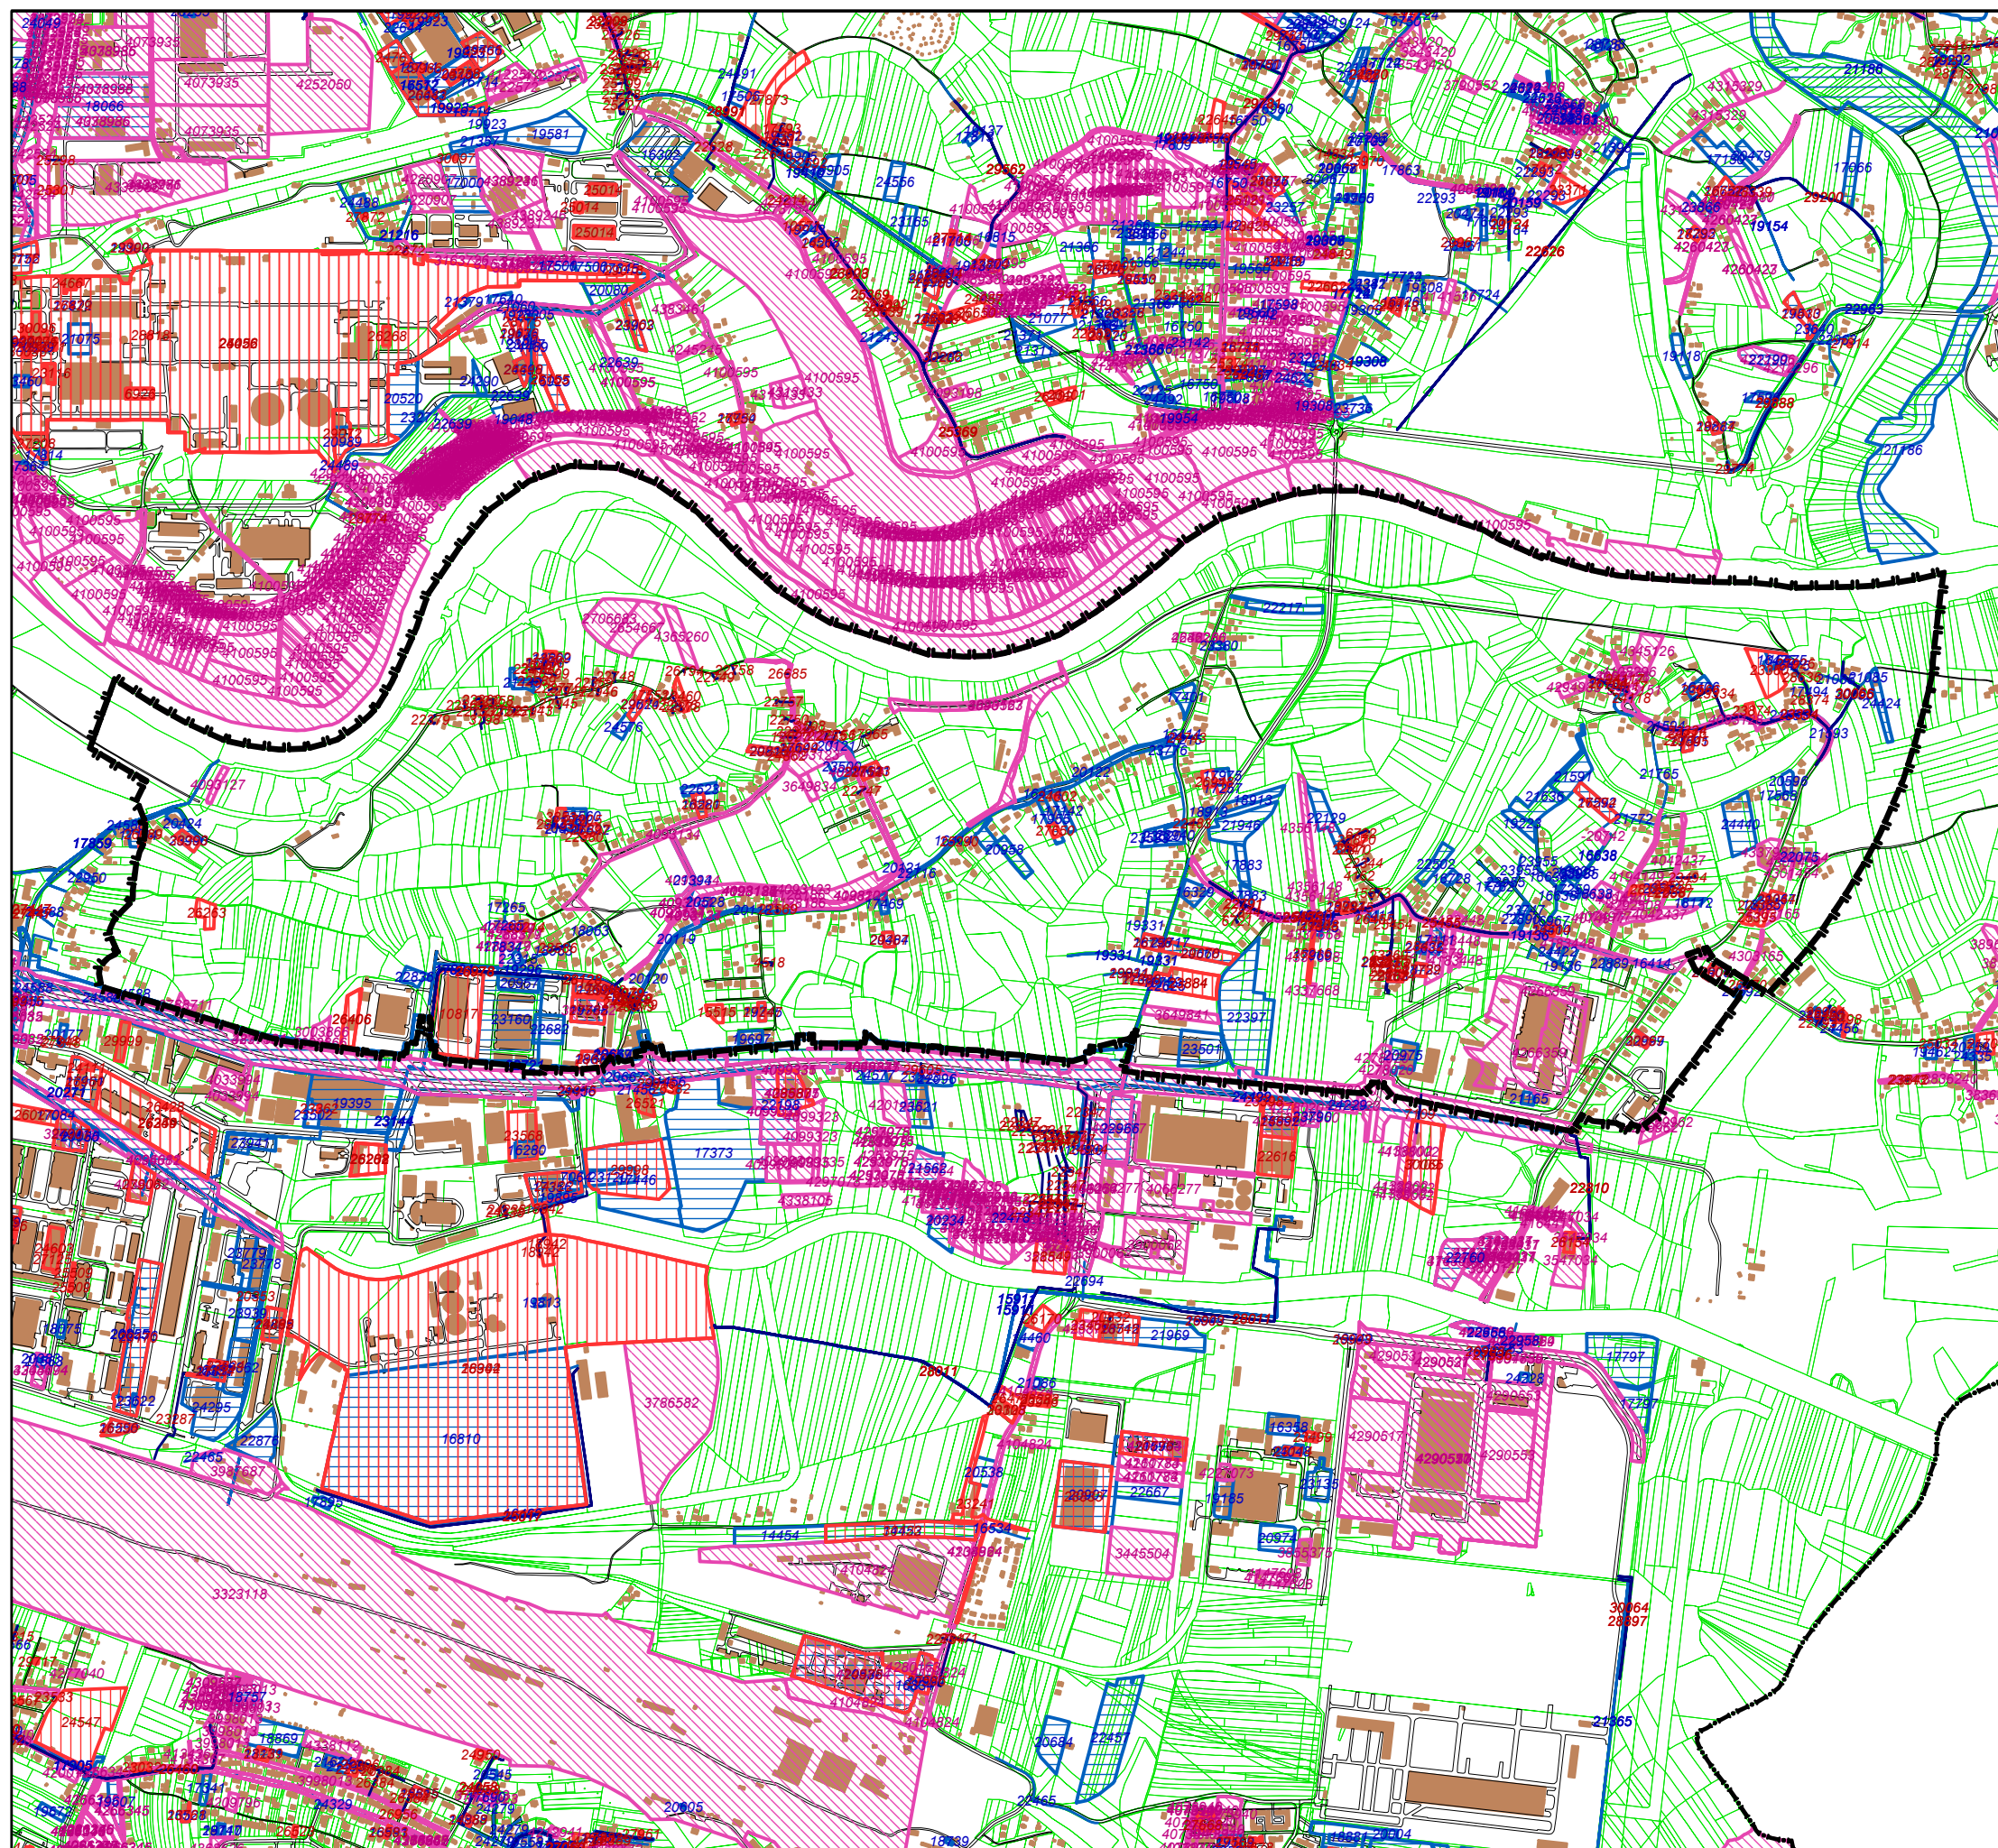

"Rybitwy - Północ"

WYDANE DECYZJE WZiZT i PB
ORAZ WNIOSKI O WYDANIE WZiZT

- Granica miasta
- - - Granica planu
- Krawędzie ulic
- Budynki
- Granice działek
- Decyzje WZiZT wydane w latach 2003-2007
- 19589 Numer rejestru cyfrowego - decyzje WZiZT - opisy
- Decyzje o pozwoleniu na budowę wydane w latach 2003-2007
- 22438 Numer rejestru cyfrowego - decyzje o pozwoleniu na budowę
- Wnioski o wydanie WZiZT w okresie 2003-2007
- 2346 Numer wniosku o wydanie WZiZT