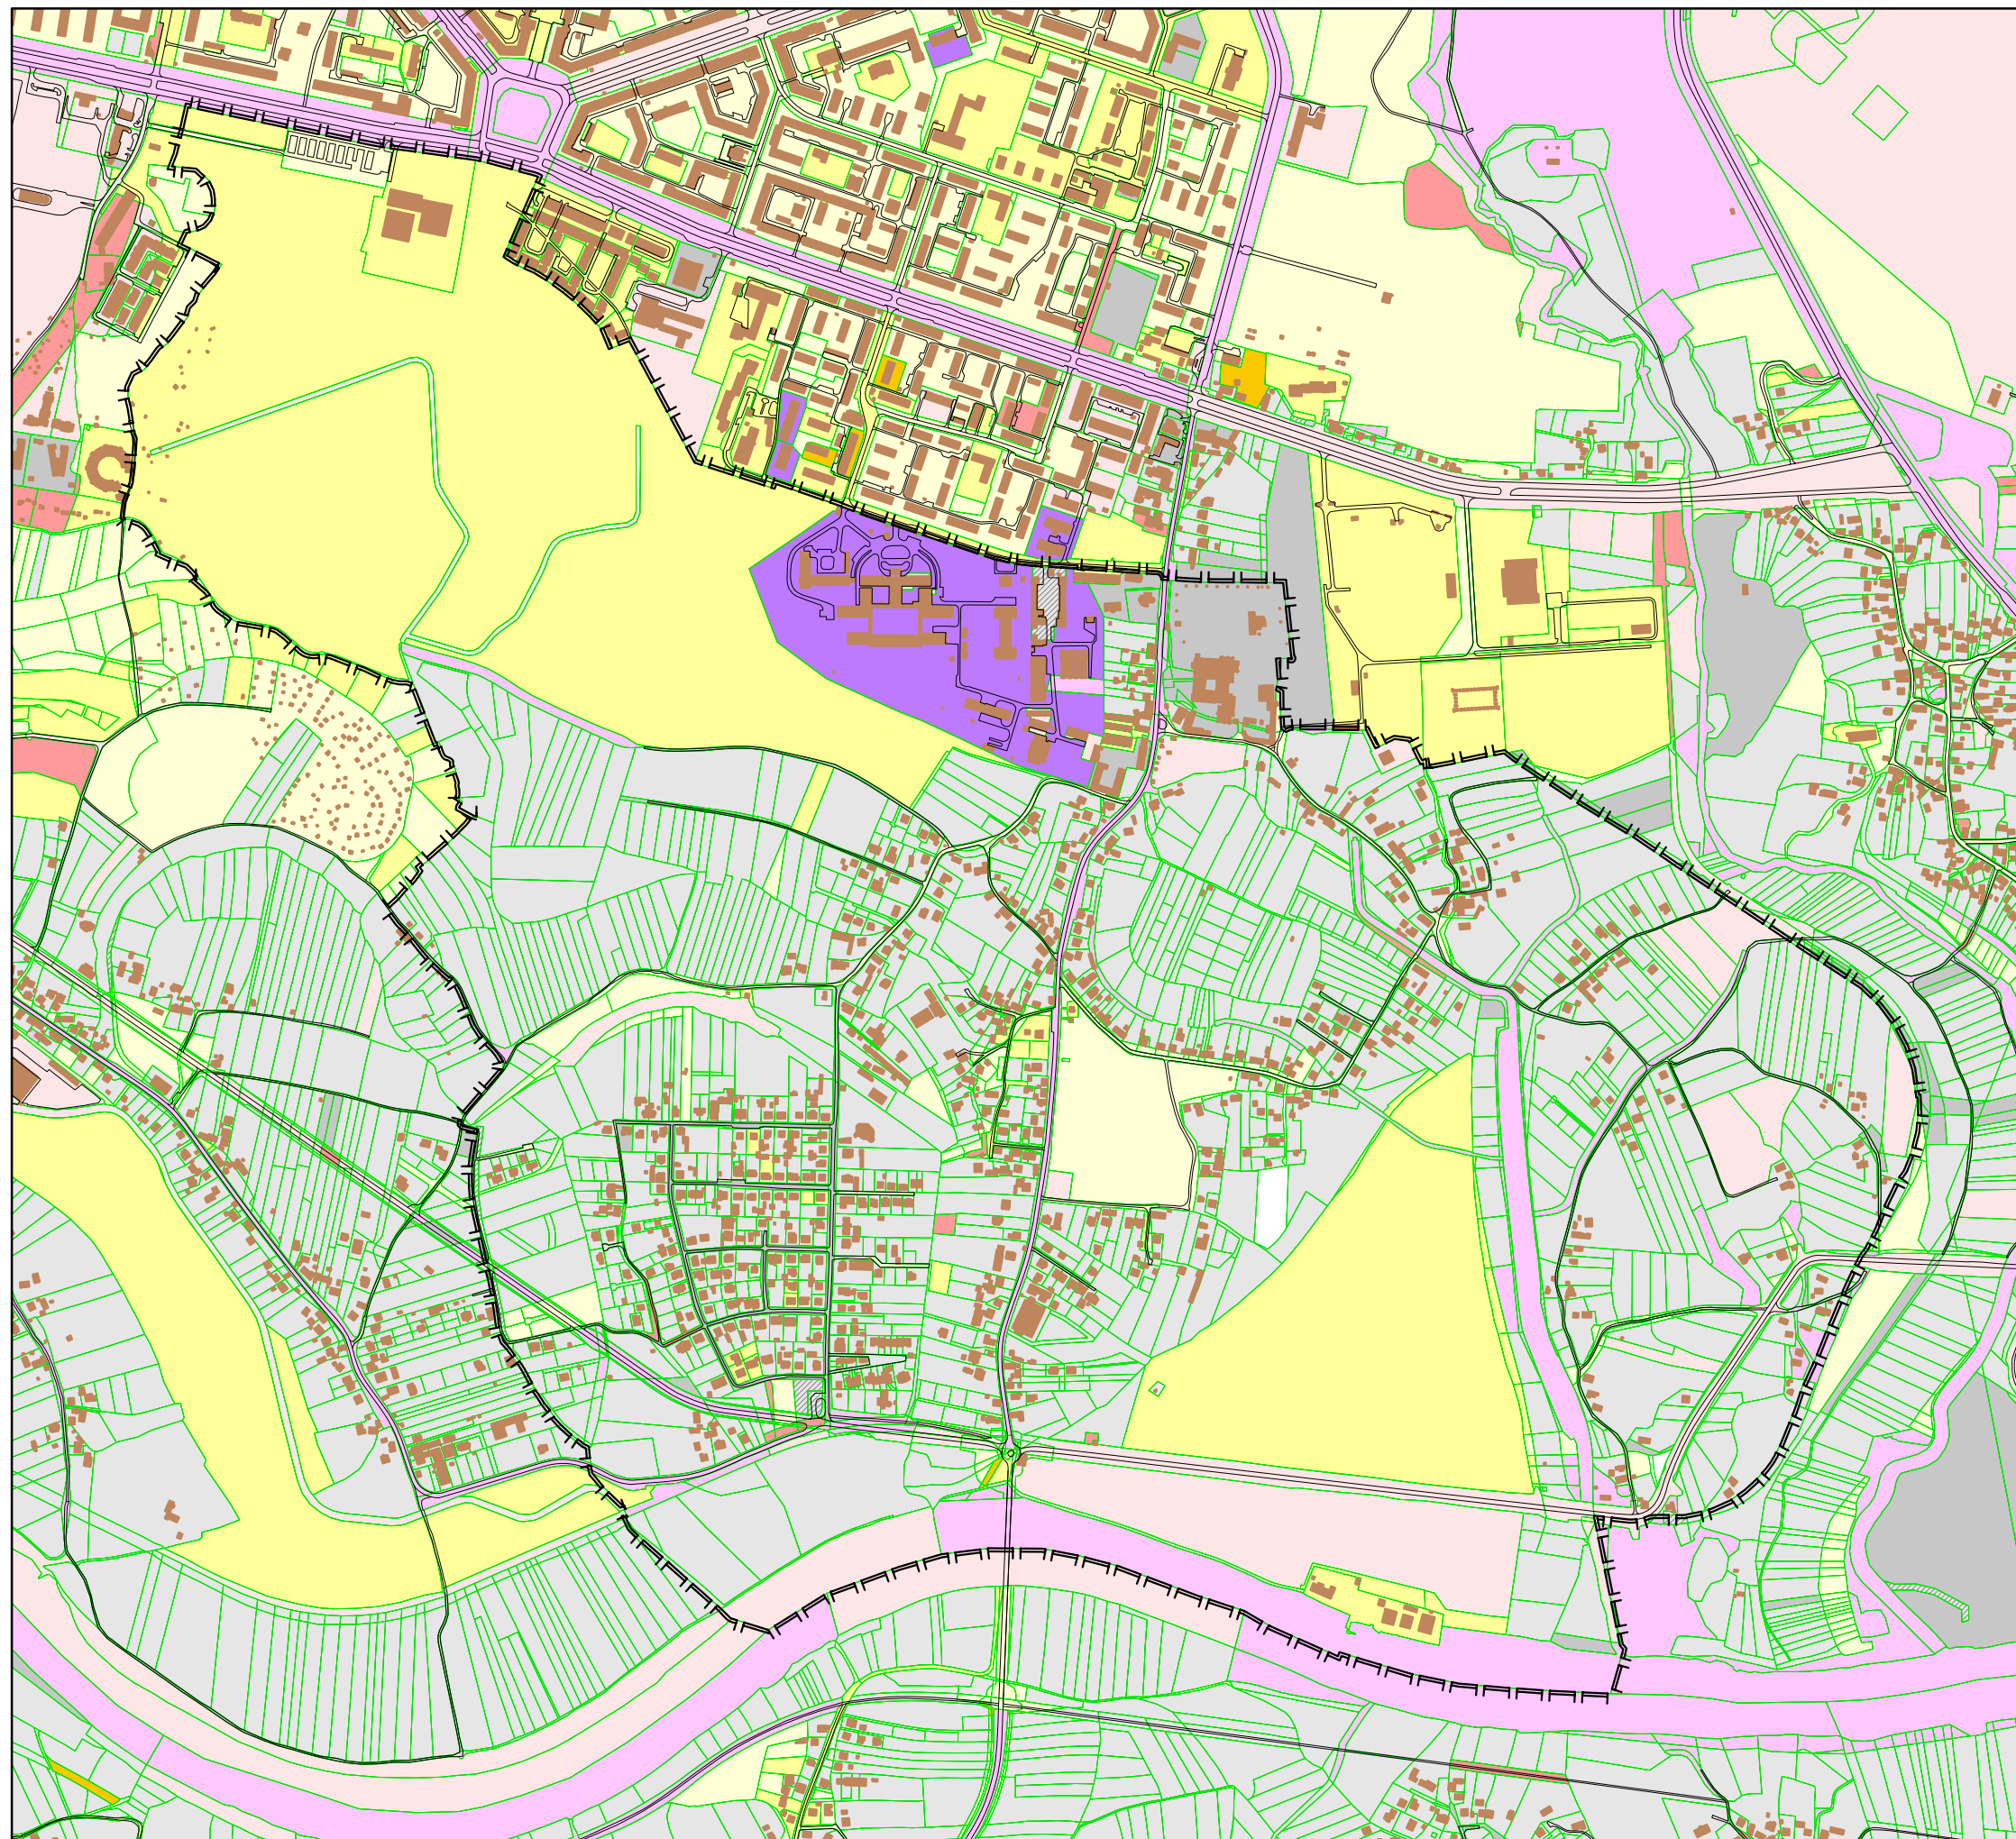

"Mogiła"

STRUKTURA WŁASNOŚCI GRUNTÓW

-  Granica planu
-  Krawędzie ulic
-  Budynki
-  Granice działek
-  Działki gminy Kraków nie oddane w żadną formę władania
-  Działki gminy Kraków oddane w różne formy władania
-  Działki gminy Kraków współwłasność ze Skarbem Państwa
-  Działki gminy Kraków współwłasność z innymi podmiotami
-  Działki Skarbu Państwa nie oddane w żadną formę władania
-  Działki Skarbu Państwa oddane w różne formy władania
-  Działki Skarbu Państwa współwłasność z innymi podmiotami
-  Działki osób prawnych
-  Działki osób fizycznych
-  Działki osób fizycznych i prawnych
-  Działki powiatu krakowskiego

100 0 100 200 300 400 m

URZĄD MIASTA KRAKOWA
BIURO PLANOWANIA PRZESTRZENNEGO
LUTY 2007