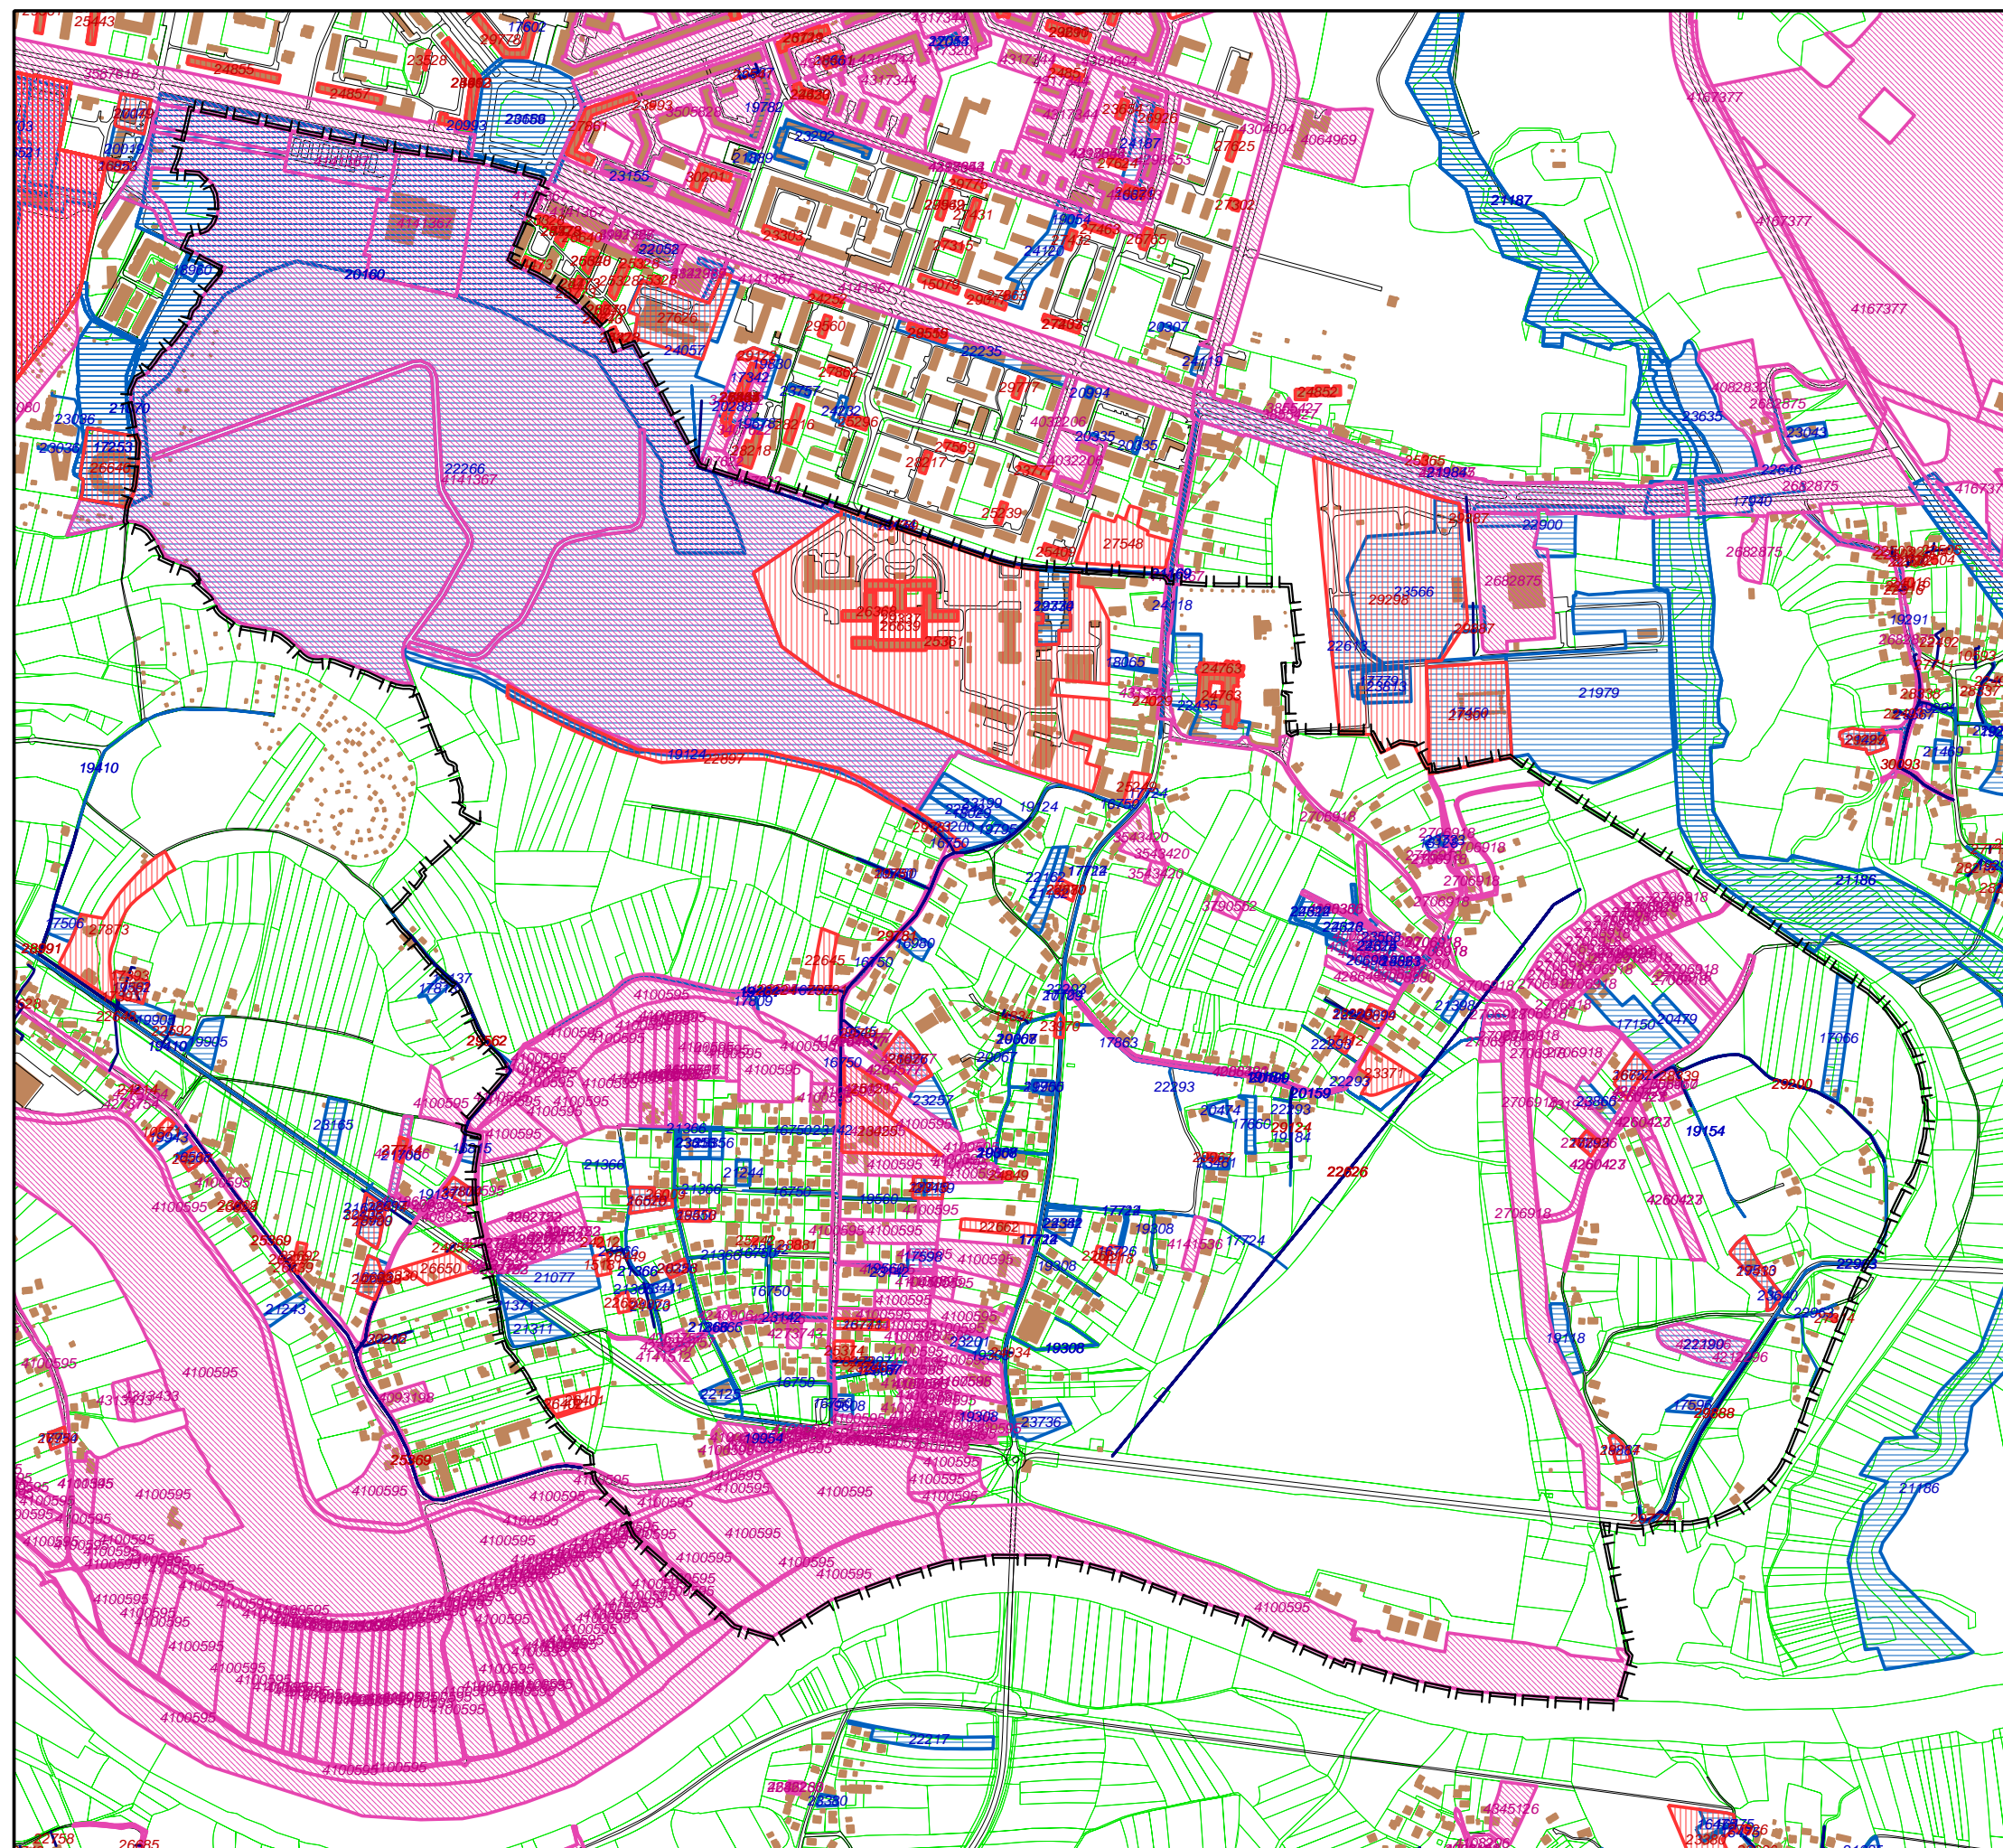

# "Mogiła"

WYDANE DECYZJE WZiZT i PB  
ORAZ WNIOSKI O WYDANIE WZiZT

-  Granica planu
-  Krawędzie ulic
-  Budynki
-  Granice działek
-  Decyzje WZiZT wydane w latach 2003-2007
-  19589 Numer rejestru cyfrowego - decyzje WZiZT - opisy
-  Decyzje o pozwoleniu na budowę wydane w latach 2003-2007
-  22438 Numer rejestru cyfrowego - decyzje o pozwoleniu na budowę
-  Wnioski o wydanie WZiZT w okresie 2003-2007
-  2346 Numer wniosku o wydanie WZiZT