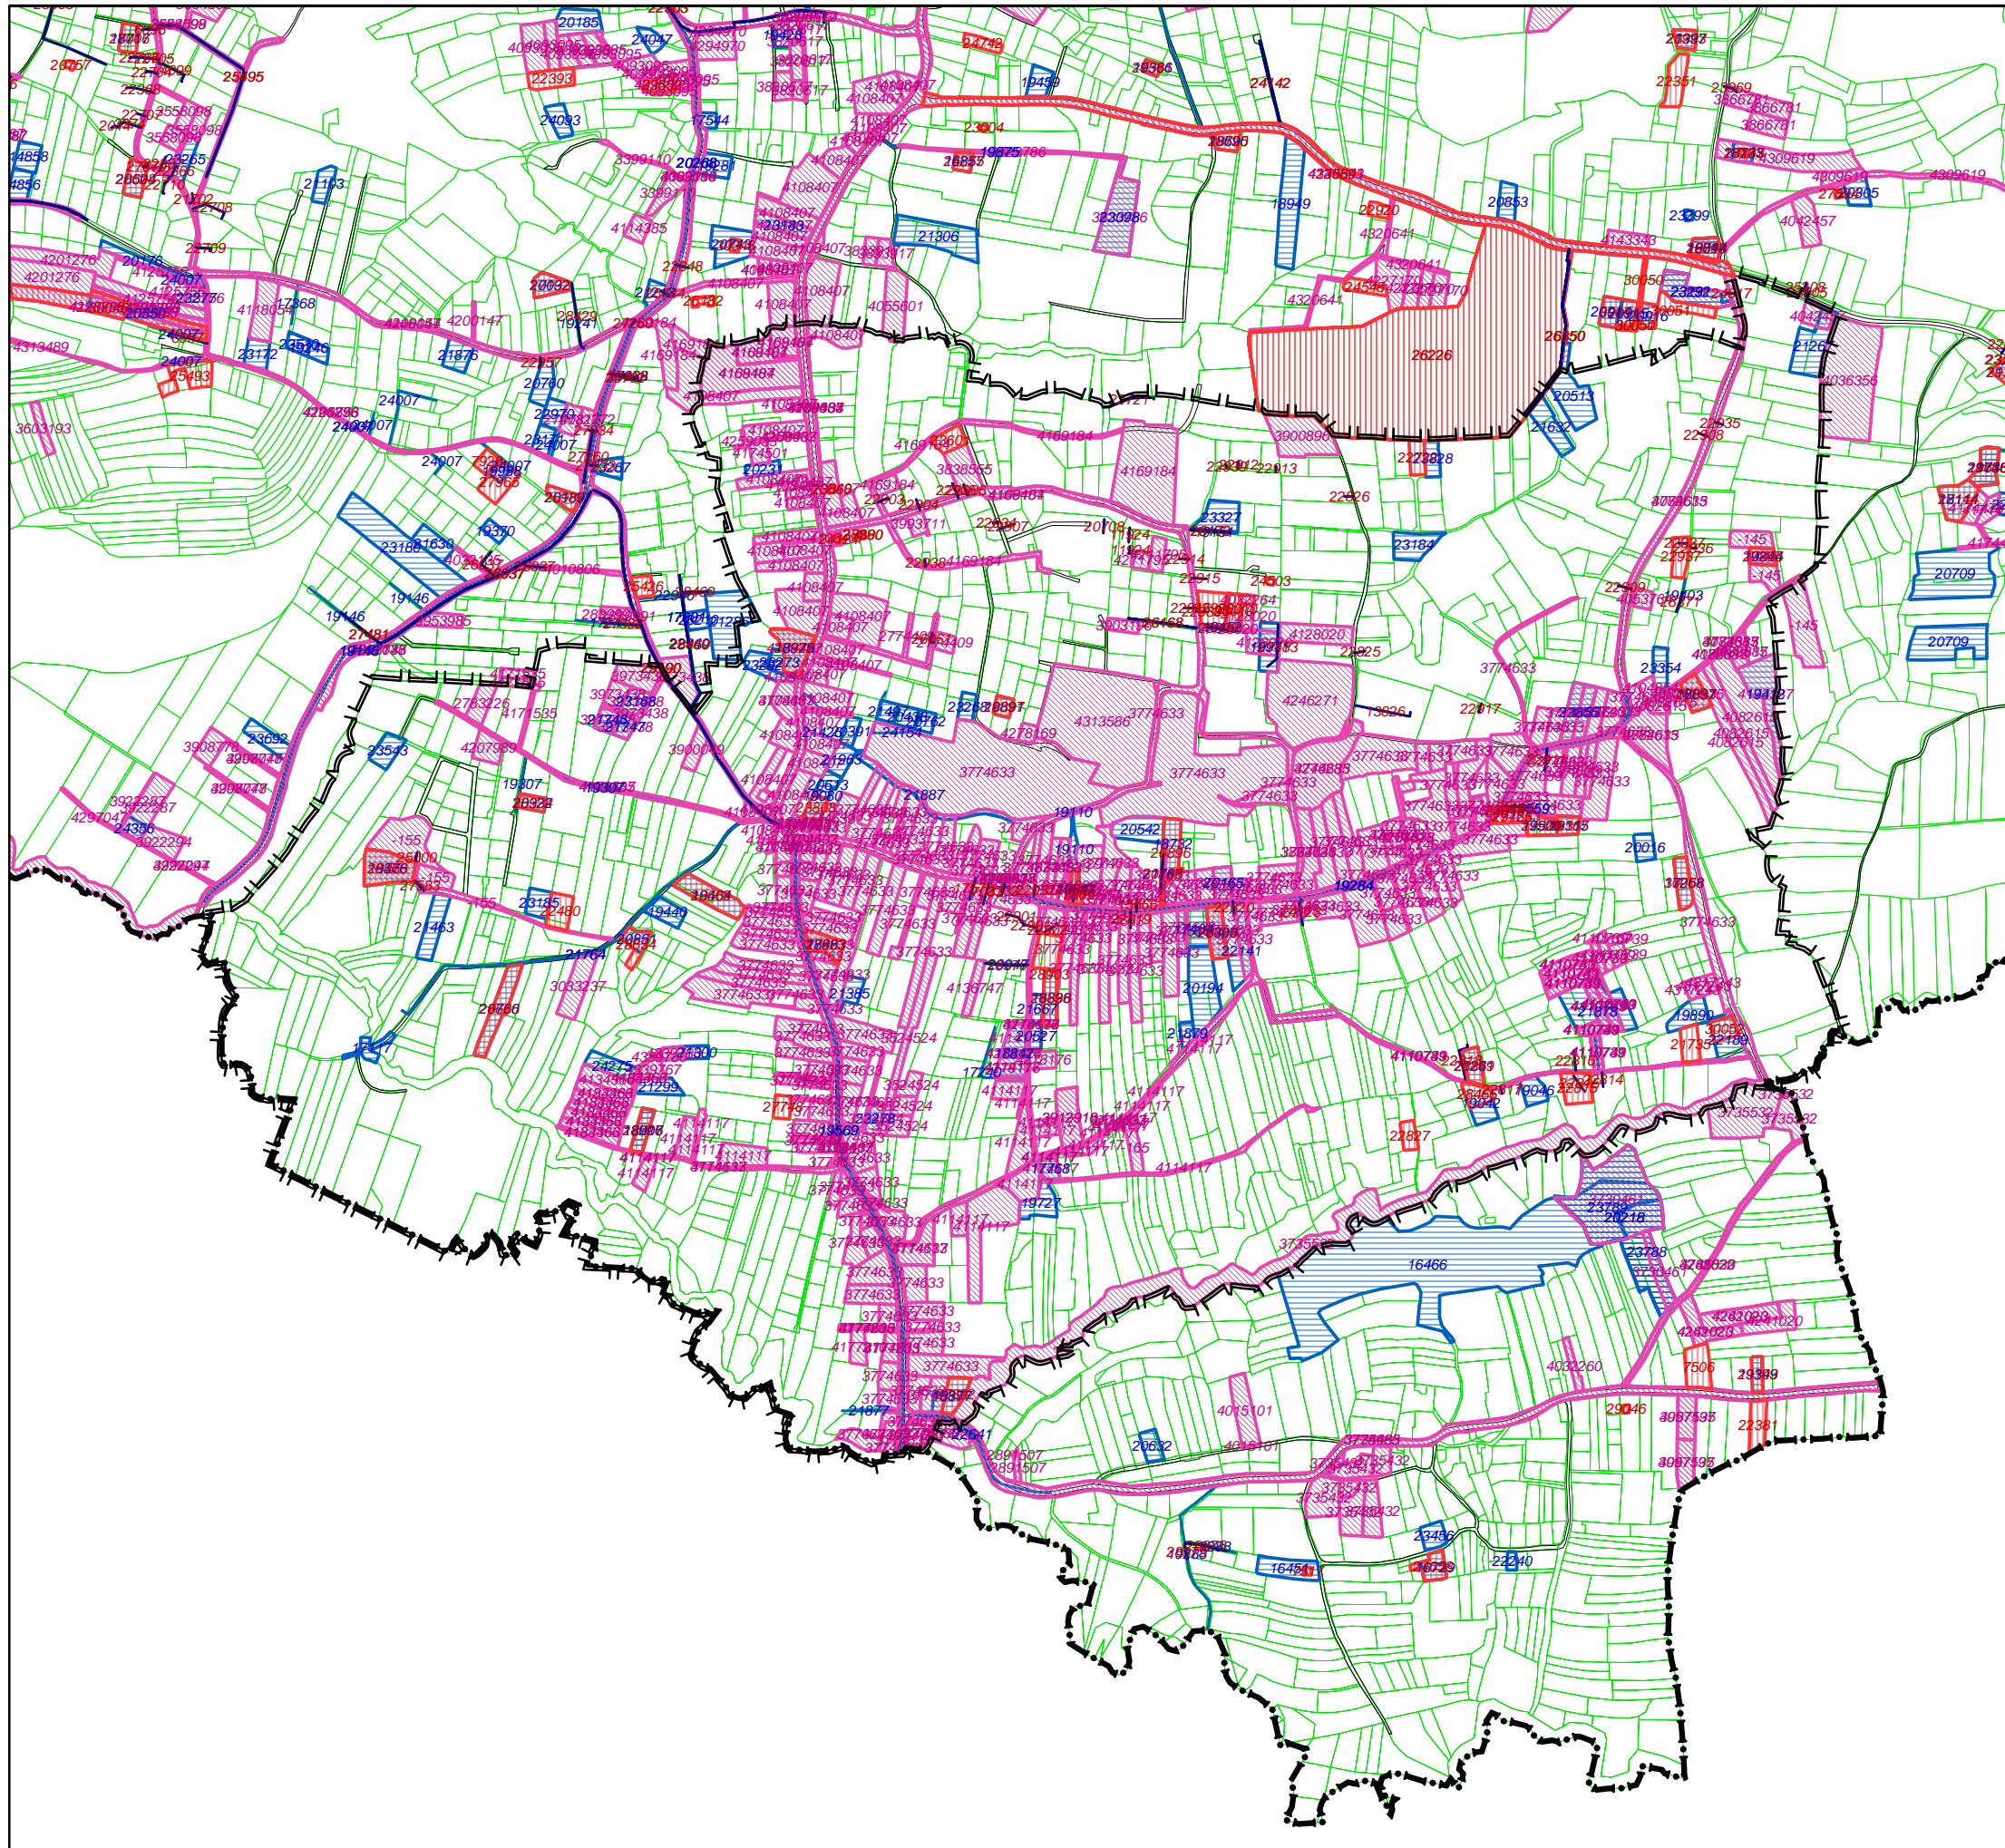

"Wróblowice"

Wydane decyzje WZiZT i PB
oraz złożone wnioski o WZiZT

-  granica miasta
-  granica planu
-  krawędzie ulic
-  granice działek
-  decyzje WZiZT wydane w latach 2003-2007
-  19585 numer rejestru cyfrowego - decyzje WZiZT - opisy
-  decyzje o pozwoleniu na budowę wydane w latach 2003-2007
-  22436 numer rejestru cyfrowego - decyzje o pozwoleniu na budowę
-  wnioski o wydanie WZiZT w okresie 2003-2007
-  3661318 numer wniosku o wydanie WZiZT