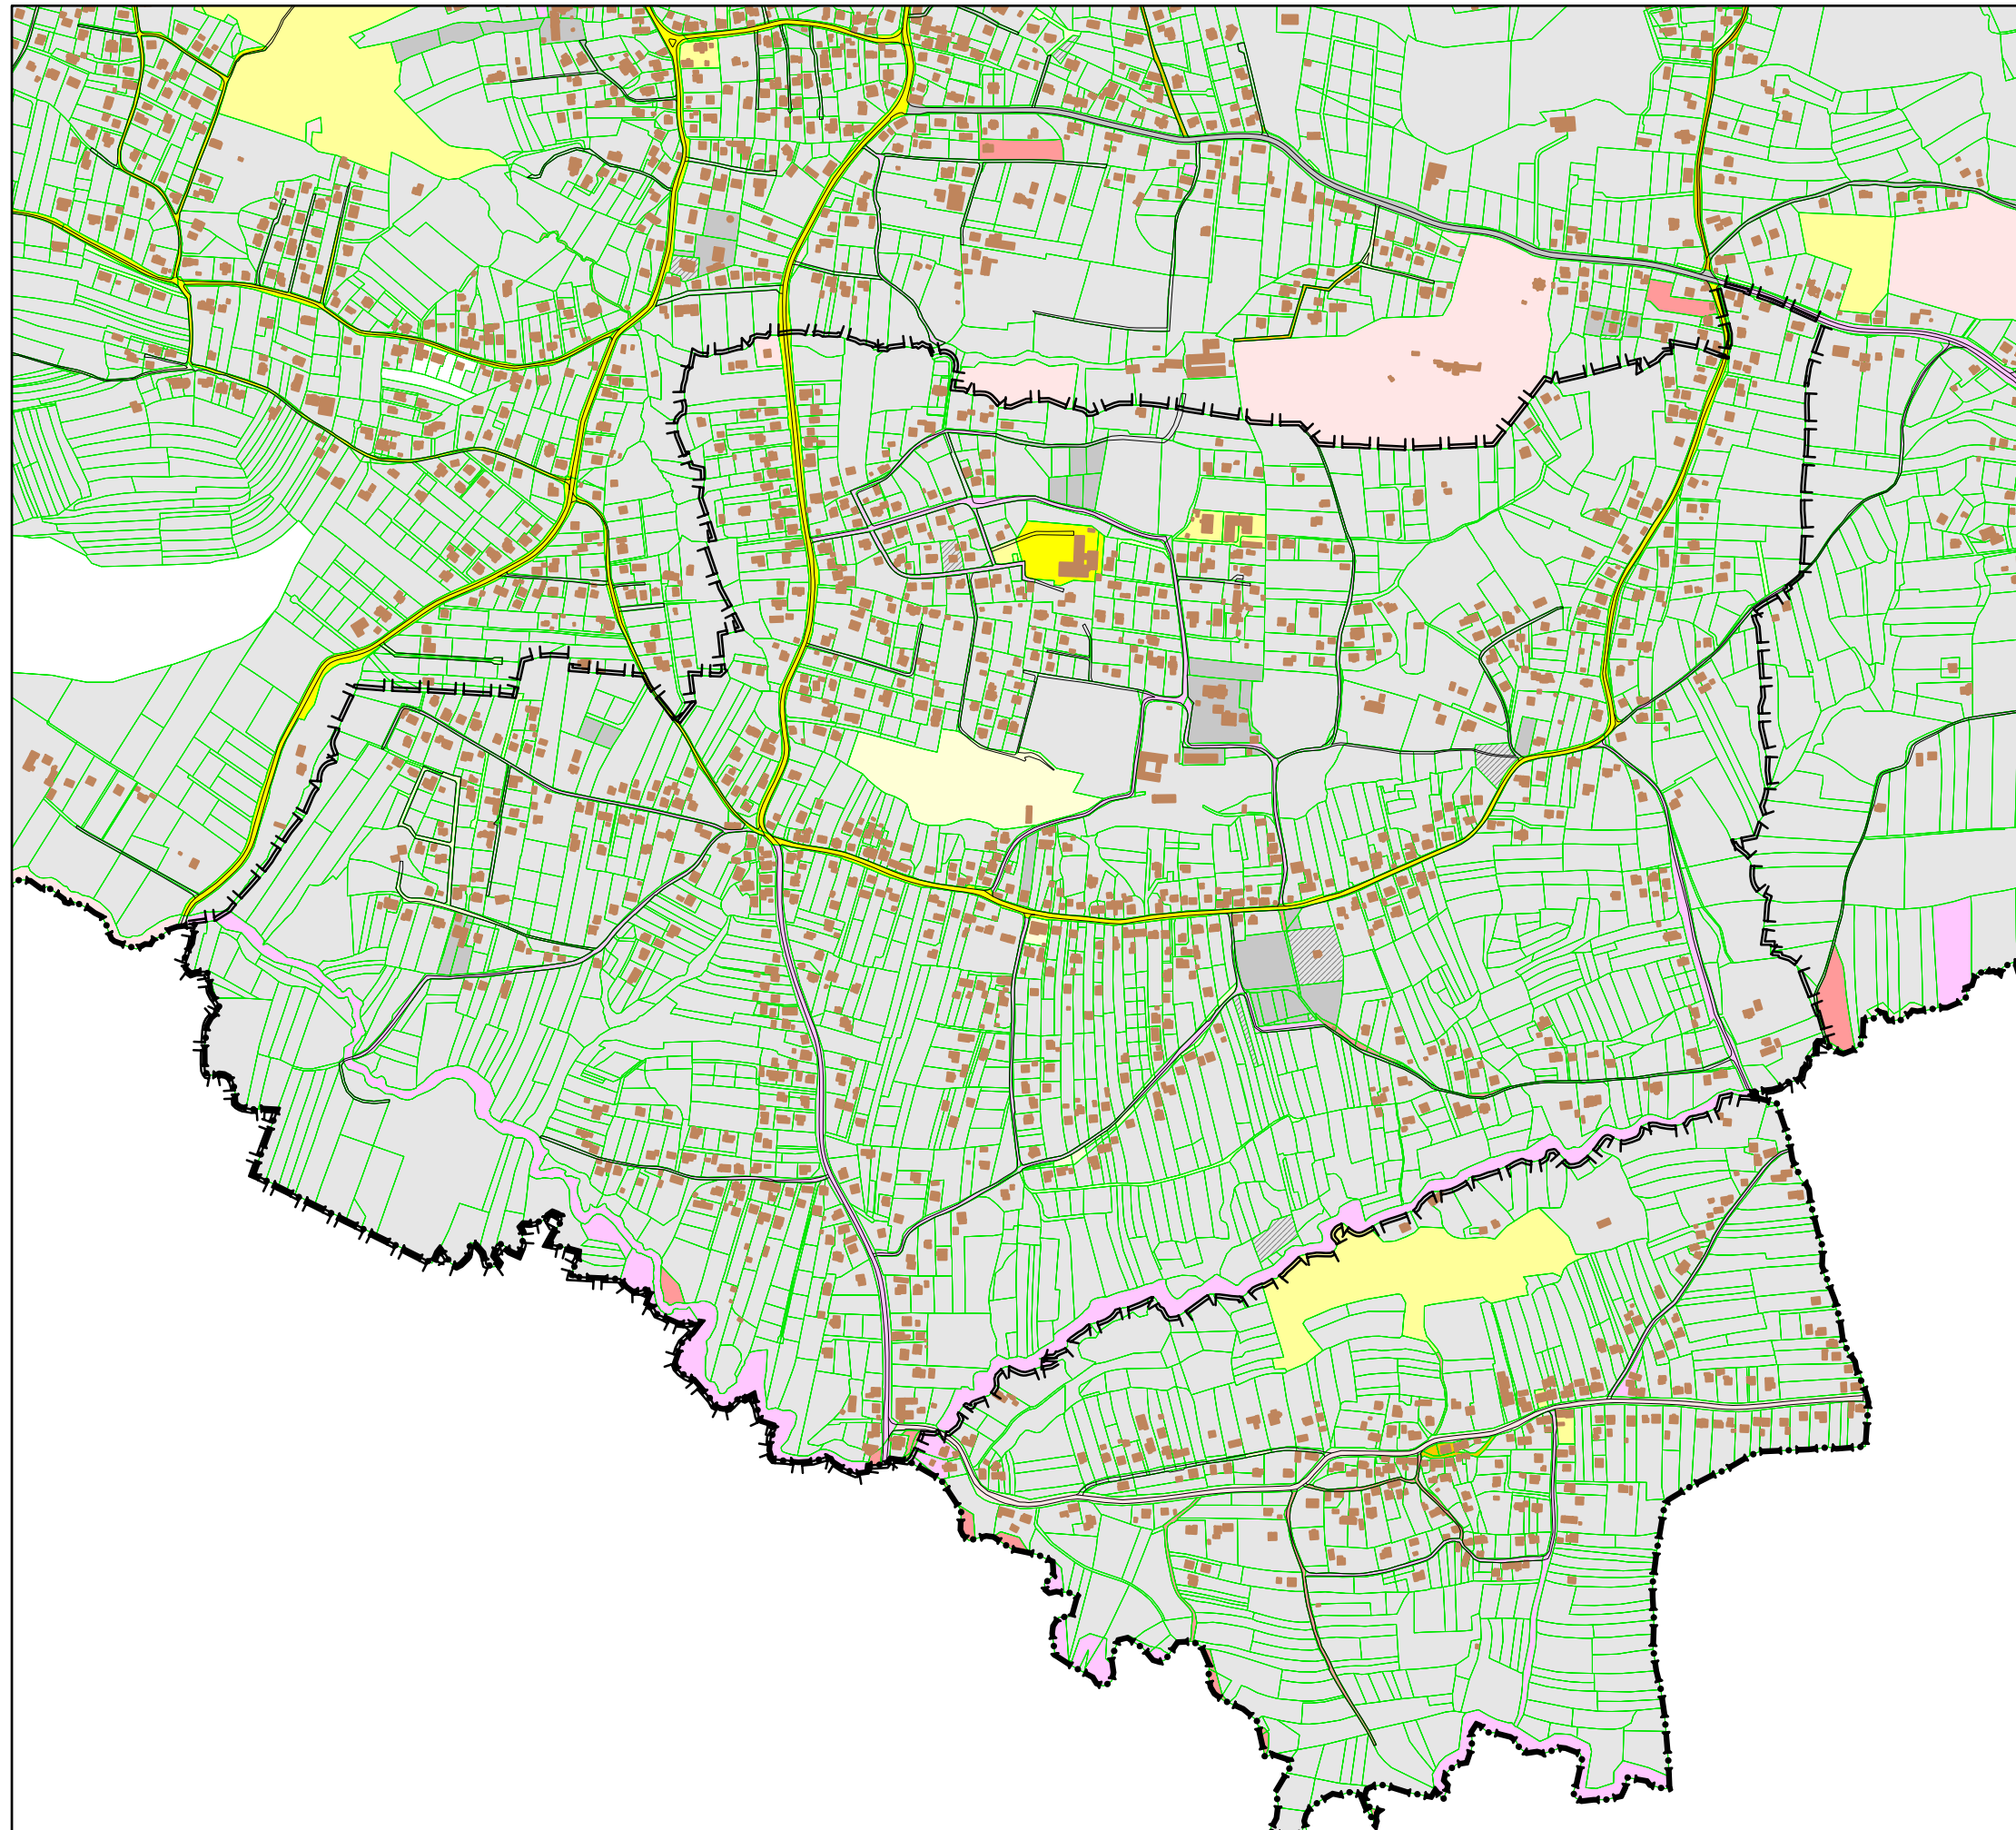

# "Wróblowice"

## STRUKTURA WŁASNOŚCI GRUNTÓW

- granica miasta
- granica planu
- krawędzie ulic
- Budynki
- granice działek
- Działki gminy Kraków nie oddane w żadną formę władania
- Działki gminy Kraków oddane w różne formy władania
- Działki gminy Kraków współwłasność ze Skarbem Państwa
- Działki gminy Kraków współwłasność z innymi podmiotami
- Działki Skarbu Państwa nie oddane w żadną formę władania
- Działki Skarbu Państwa oddane w różne formy władania
- Działki Skarbu Państwa współwłasność z innymi podmiotami
- Działki osób prawnych
- Działki osób fizycznych
- Działki osób fizycznych i prawnych
- Działki powiatu krakowskiego