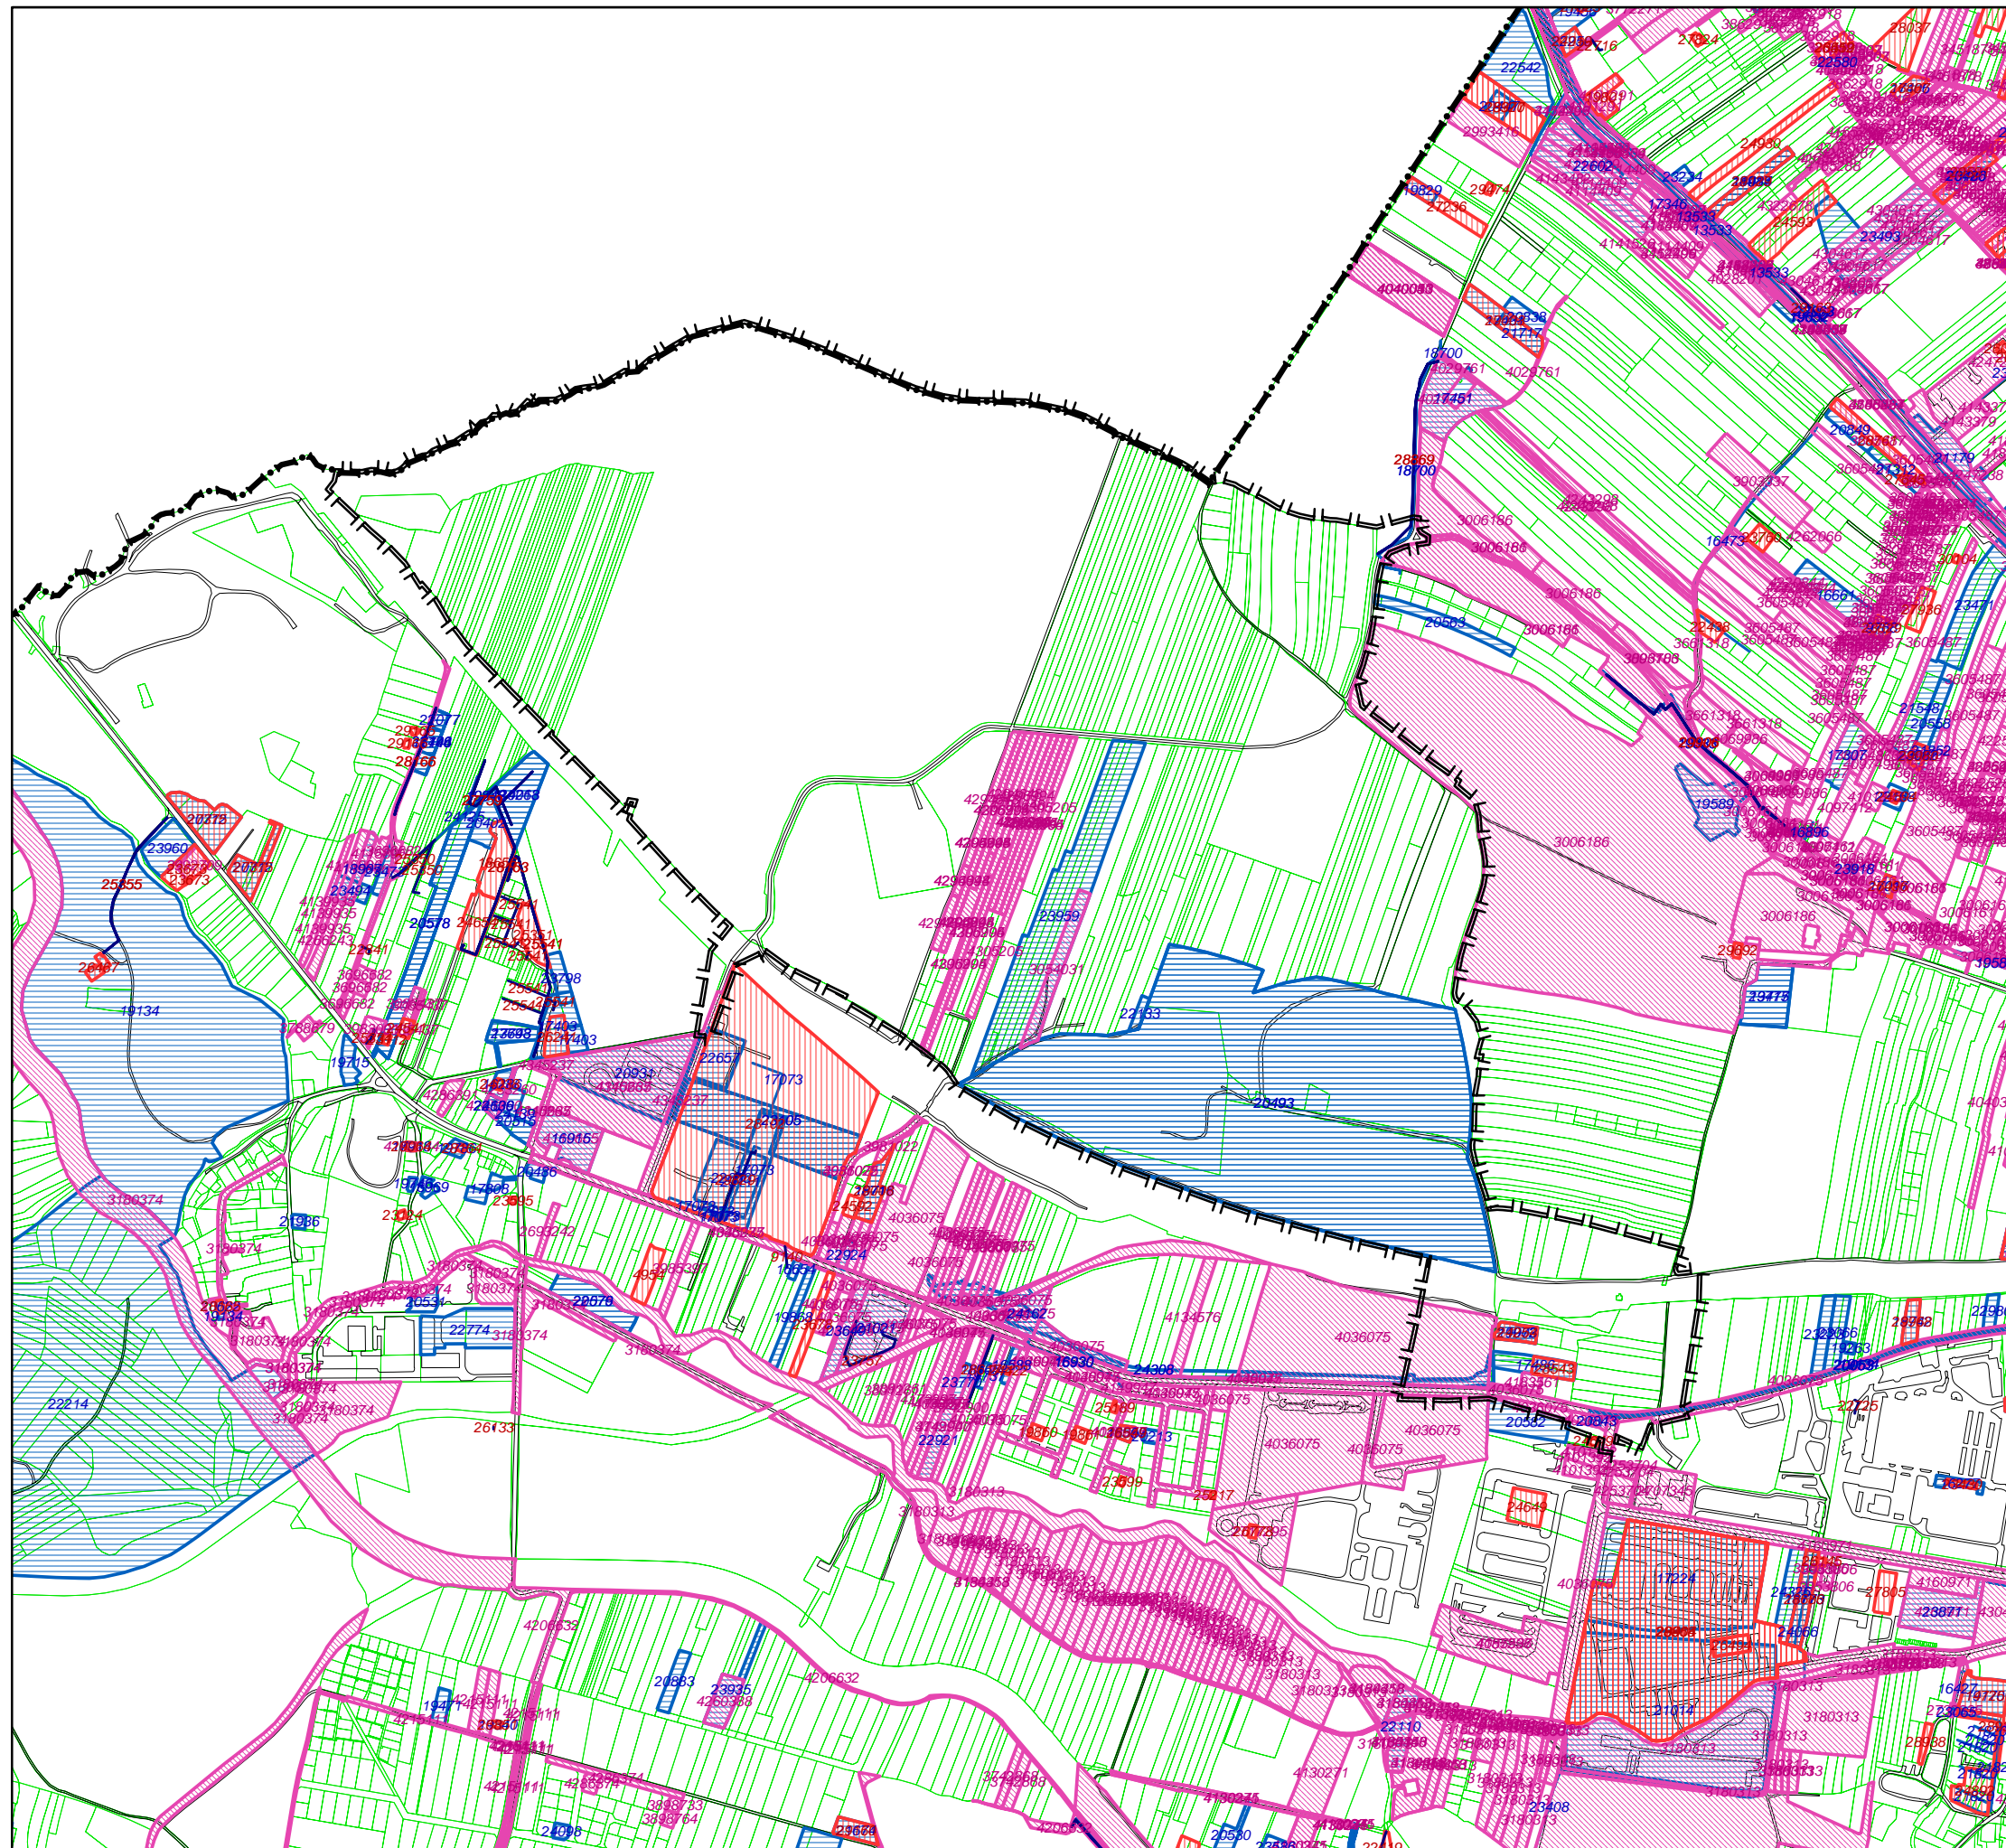

# "II Kampus AGH"

Wydane decyzje WZiZT i PB  
oraz złożone wnioski o WZiZT

-  granica miasta
-  granica planu
-  krawędzie ulic
-  granice działek
-  decyzje WZiZT wydane w latach 2003-2005
-  19585 numer rejestru cyfrowego - decyzje WZiZT - opisy
-  decyzje o pozwoleniu na budowę wydane w latach 2003-2005
-  22436 numer rejestru cyfrowego - decyzje o pozwoleniu na budowę
-  wnioski o wydanie WZiZT w okresie 2003-2005
-  366131E numer wniosku o wydanie WZiZT