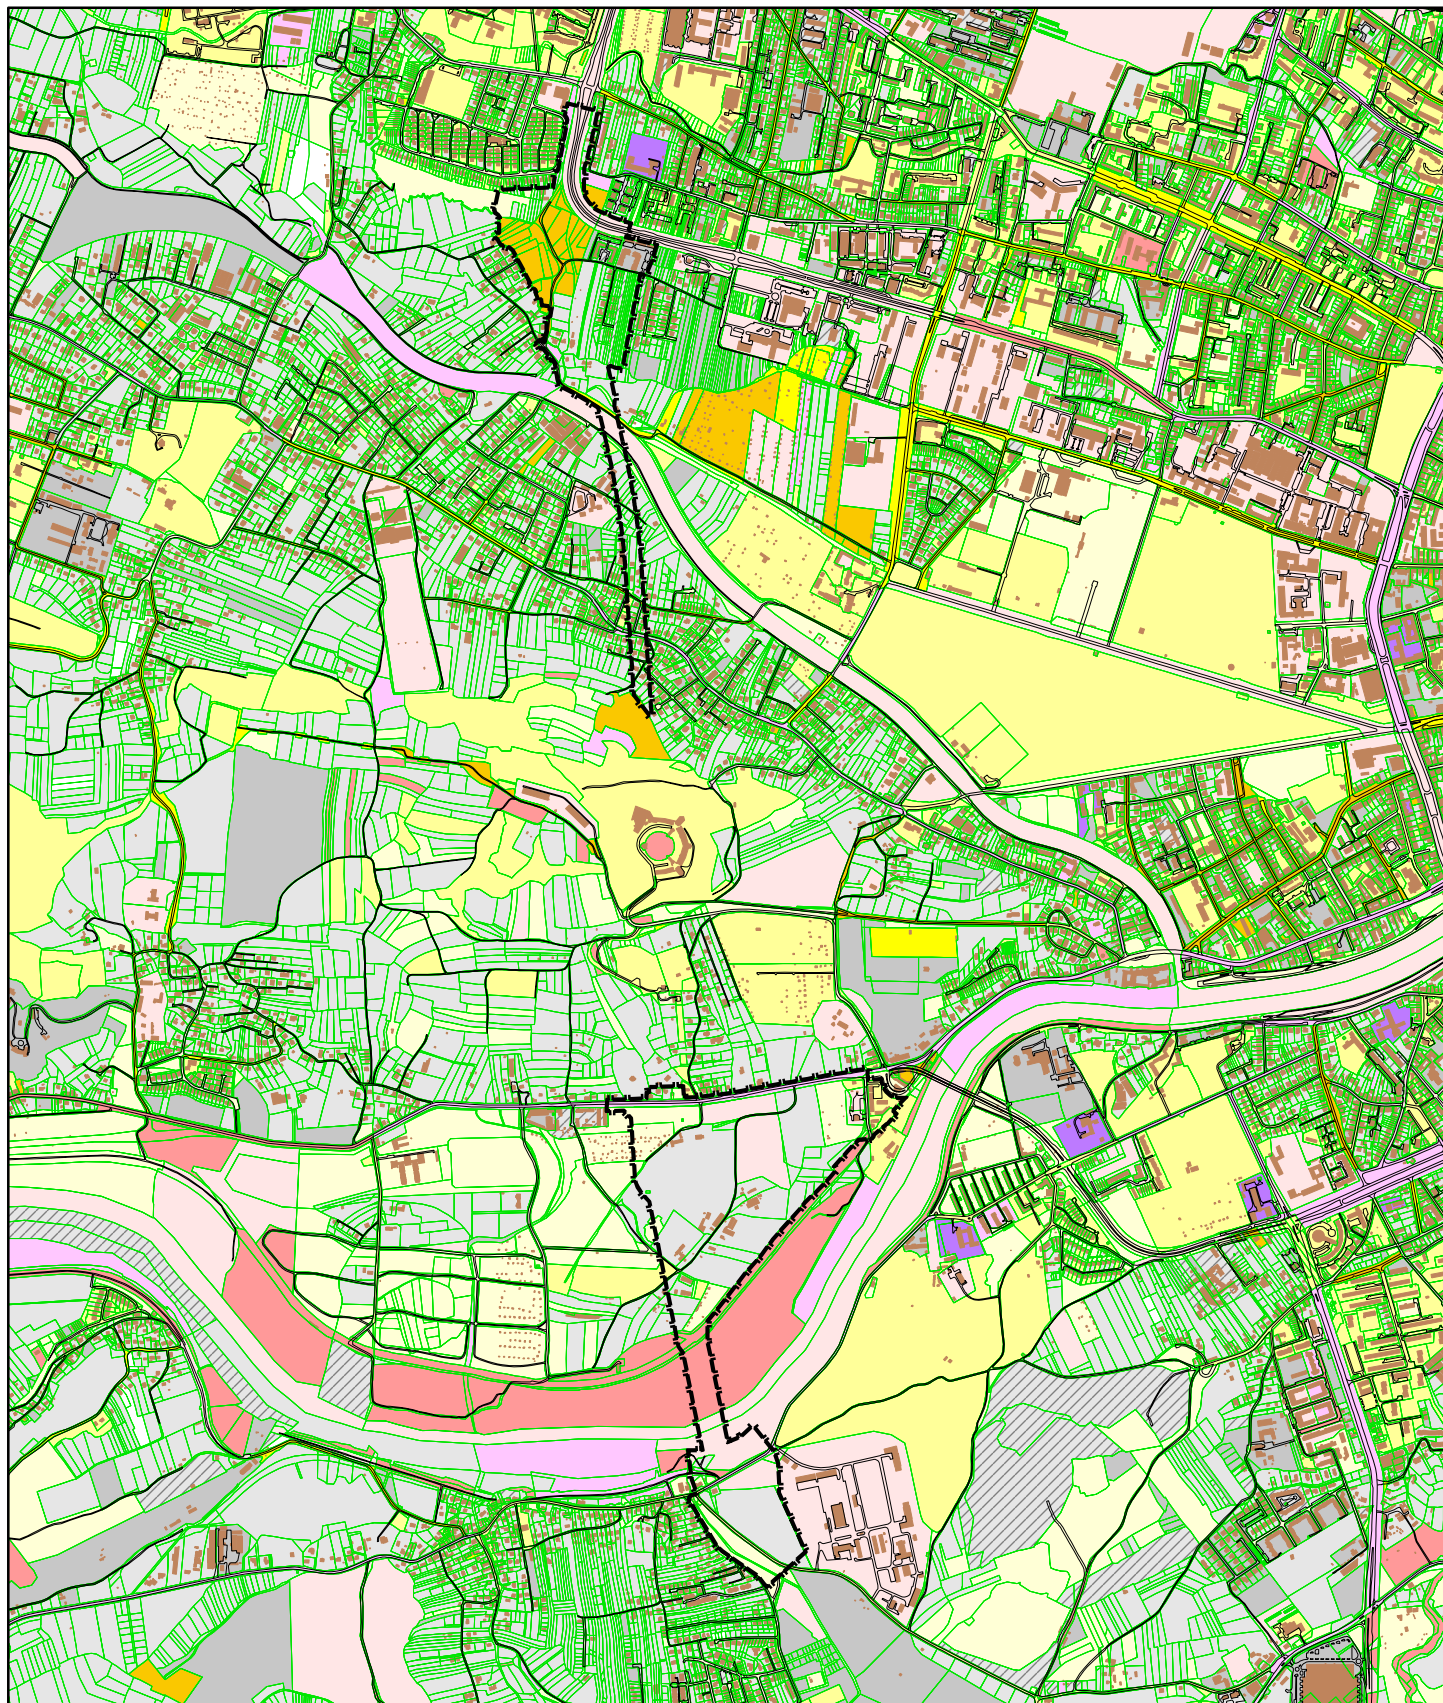

"Trasa Zwierzyniecka II"

STRUKTURA WŁASNOŚCI GRUNTÓW

- granica planu
- granice działek
- krawędzie ulic
- budynki

- Działki gminy Kraków nie oddane w żadną formę władania
- Działki gminy Kraków oddane w różne formy władania
- Działki gminy Kraków współwłasność ze Skarbem Państwa
- Działki gminy Kraków współwłasność z innymi podmiotami
- Działki Skarbu Państwa nie oddane w żadną formę władania
- Działki Skarbu Państwa oddane w różne formy władania

- Działki Skarbu Państwa współwłasność z innymi podmiotami
- Działki osób prawnych
- Działki osób fizycznych
- Działki osób fizycznych i prawnych
- Działki powiatu krakowskiego

200 0 200 400 600 800 1000 m