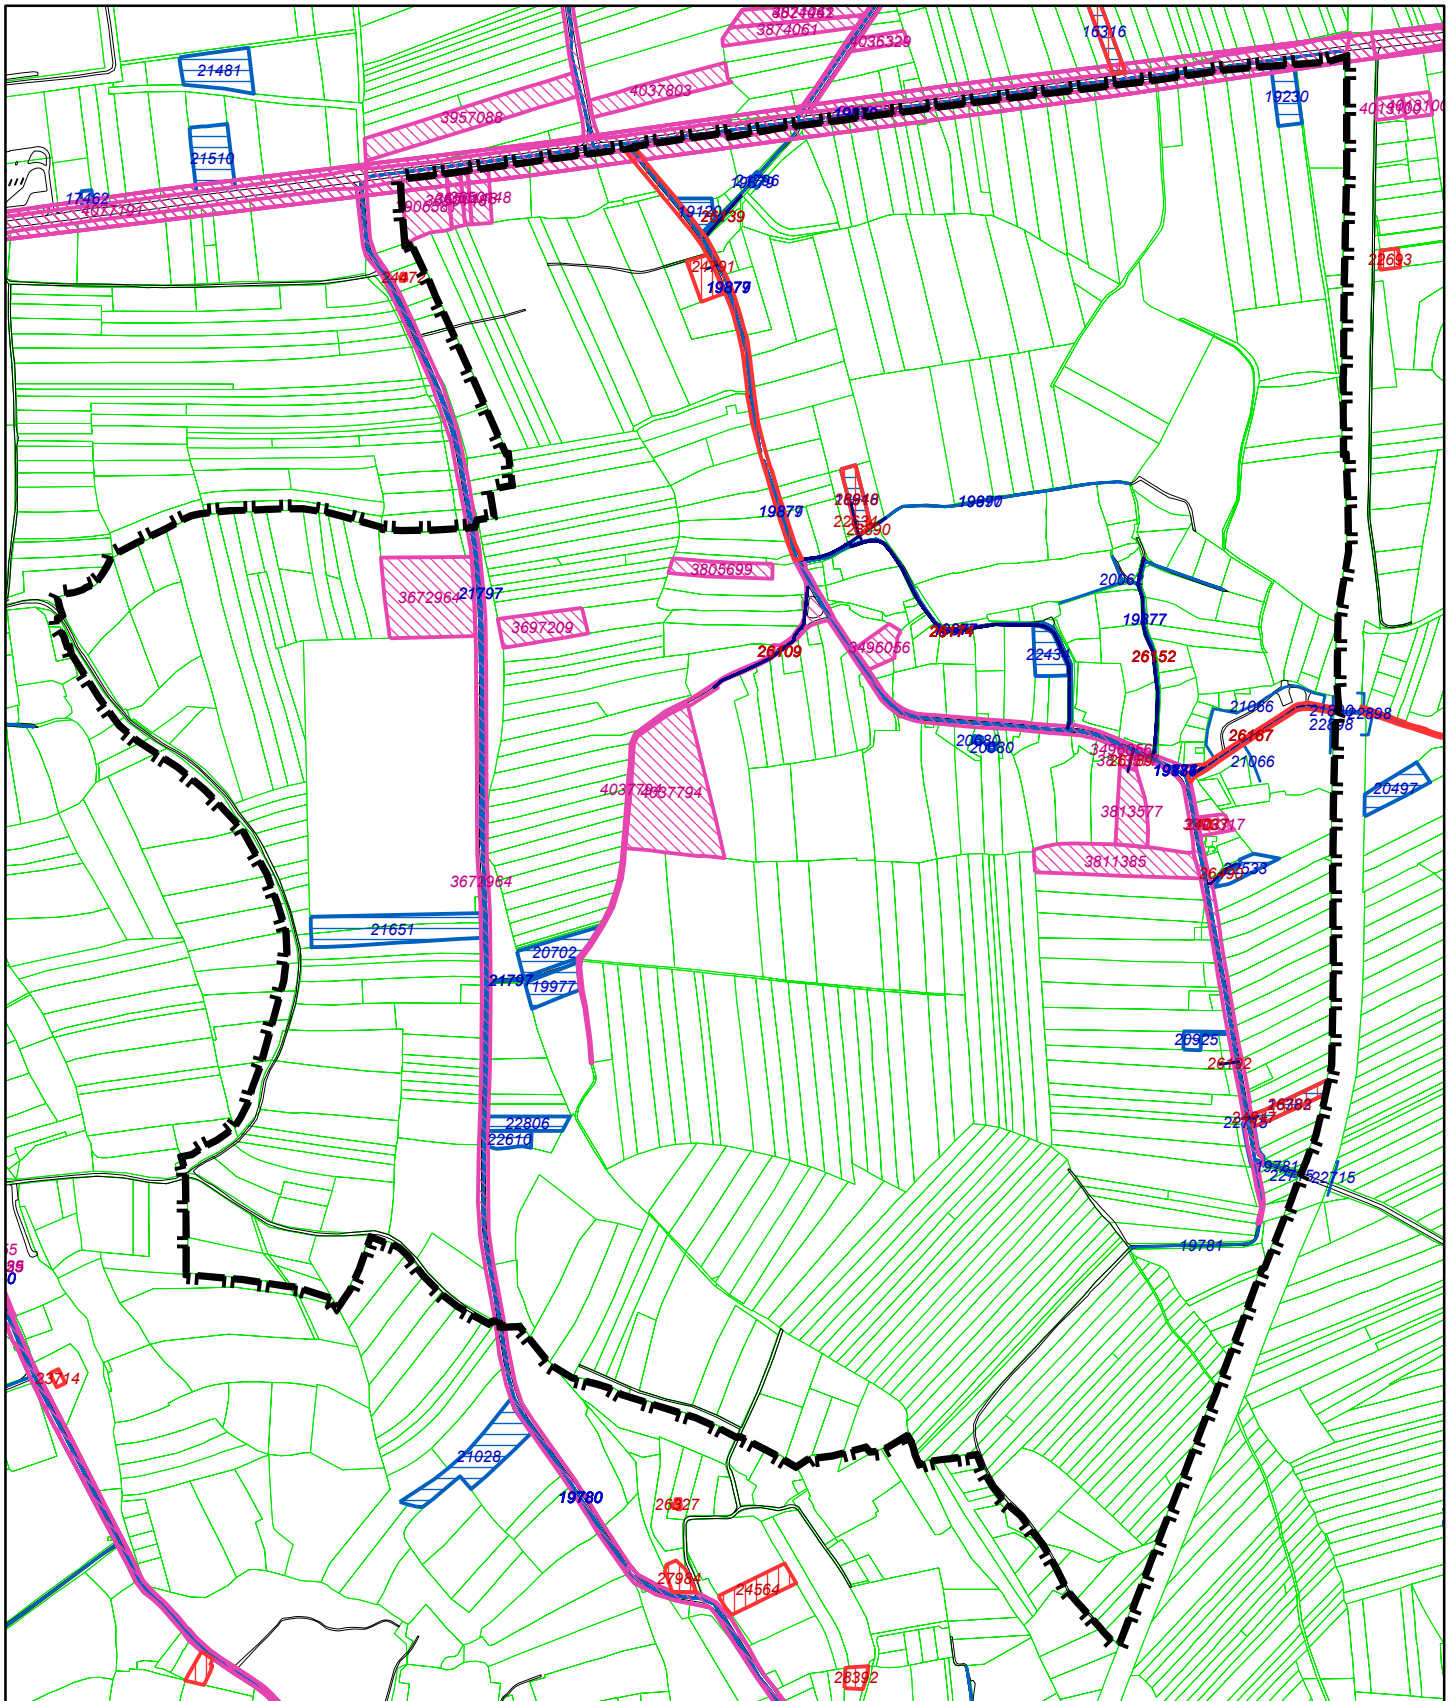

"Wyciąże"

WYDANE DECYZJE WZiZT i PB ORAZ ZŁOŻONE WNIOSKI O WZiZT

granica planu
 granice działek
 krawędzie ulic

decyzje WZiZT wydane w latach 2003-2005
 20607 numer rejestru cyfrowego - decyzje WZiZT - opisy

100 0 100 200 300 400 m

URZĄD MIASTA KRAKOWA
 BIURO PLANOWANIA PRZESTRZENNEGO
 SIERPIEŃ 2006