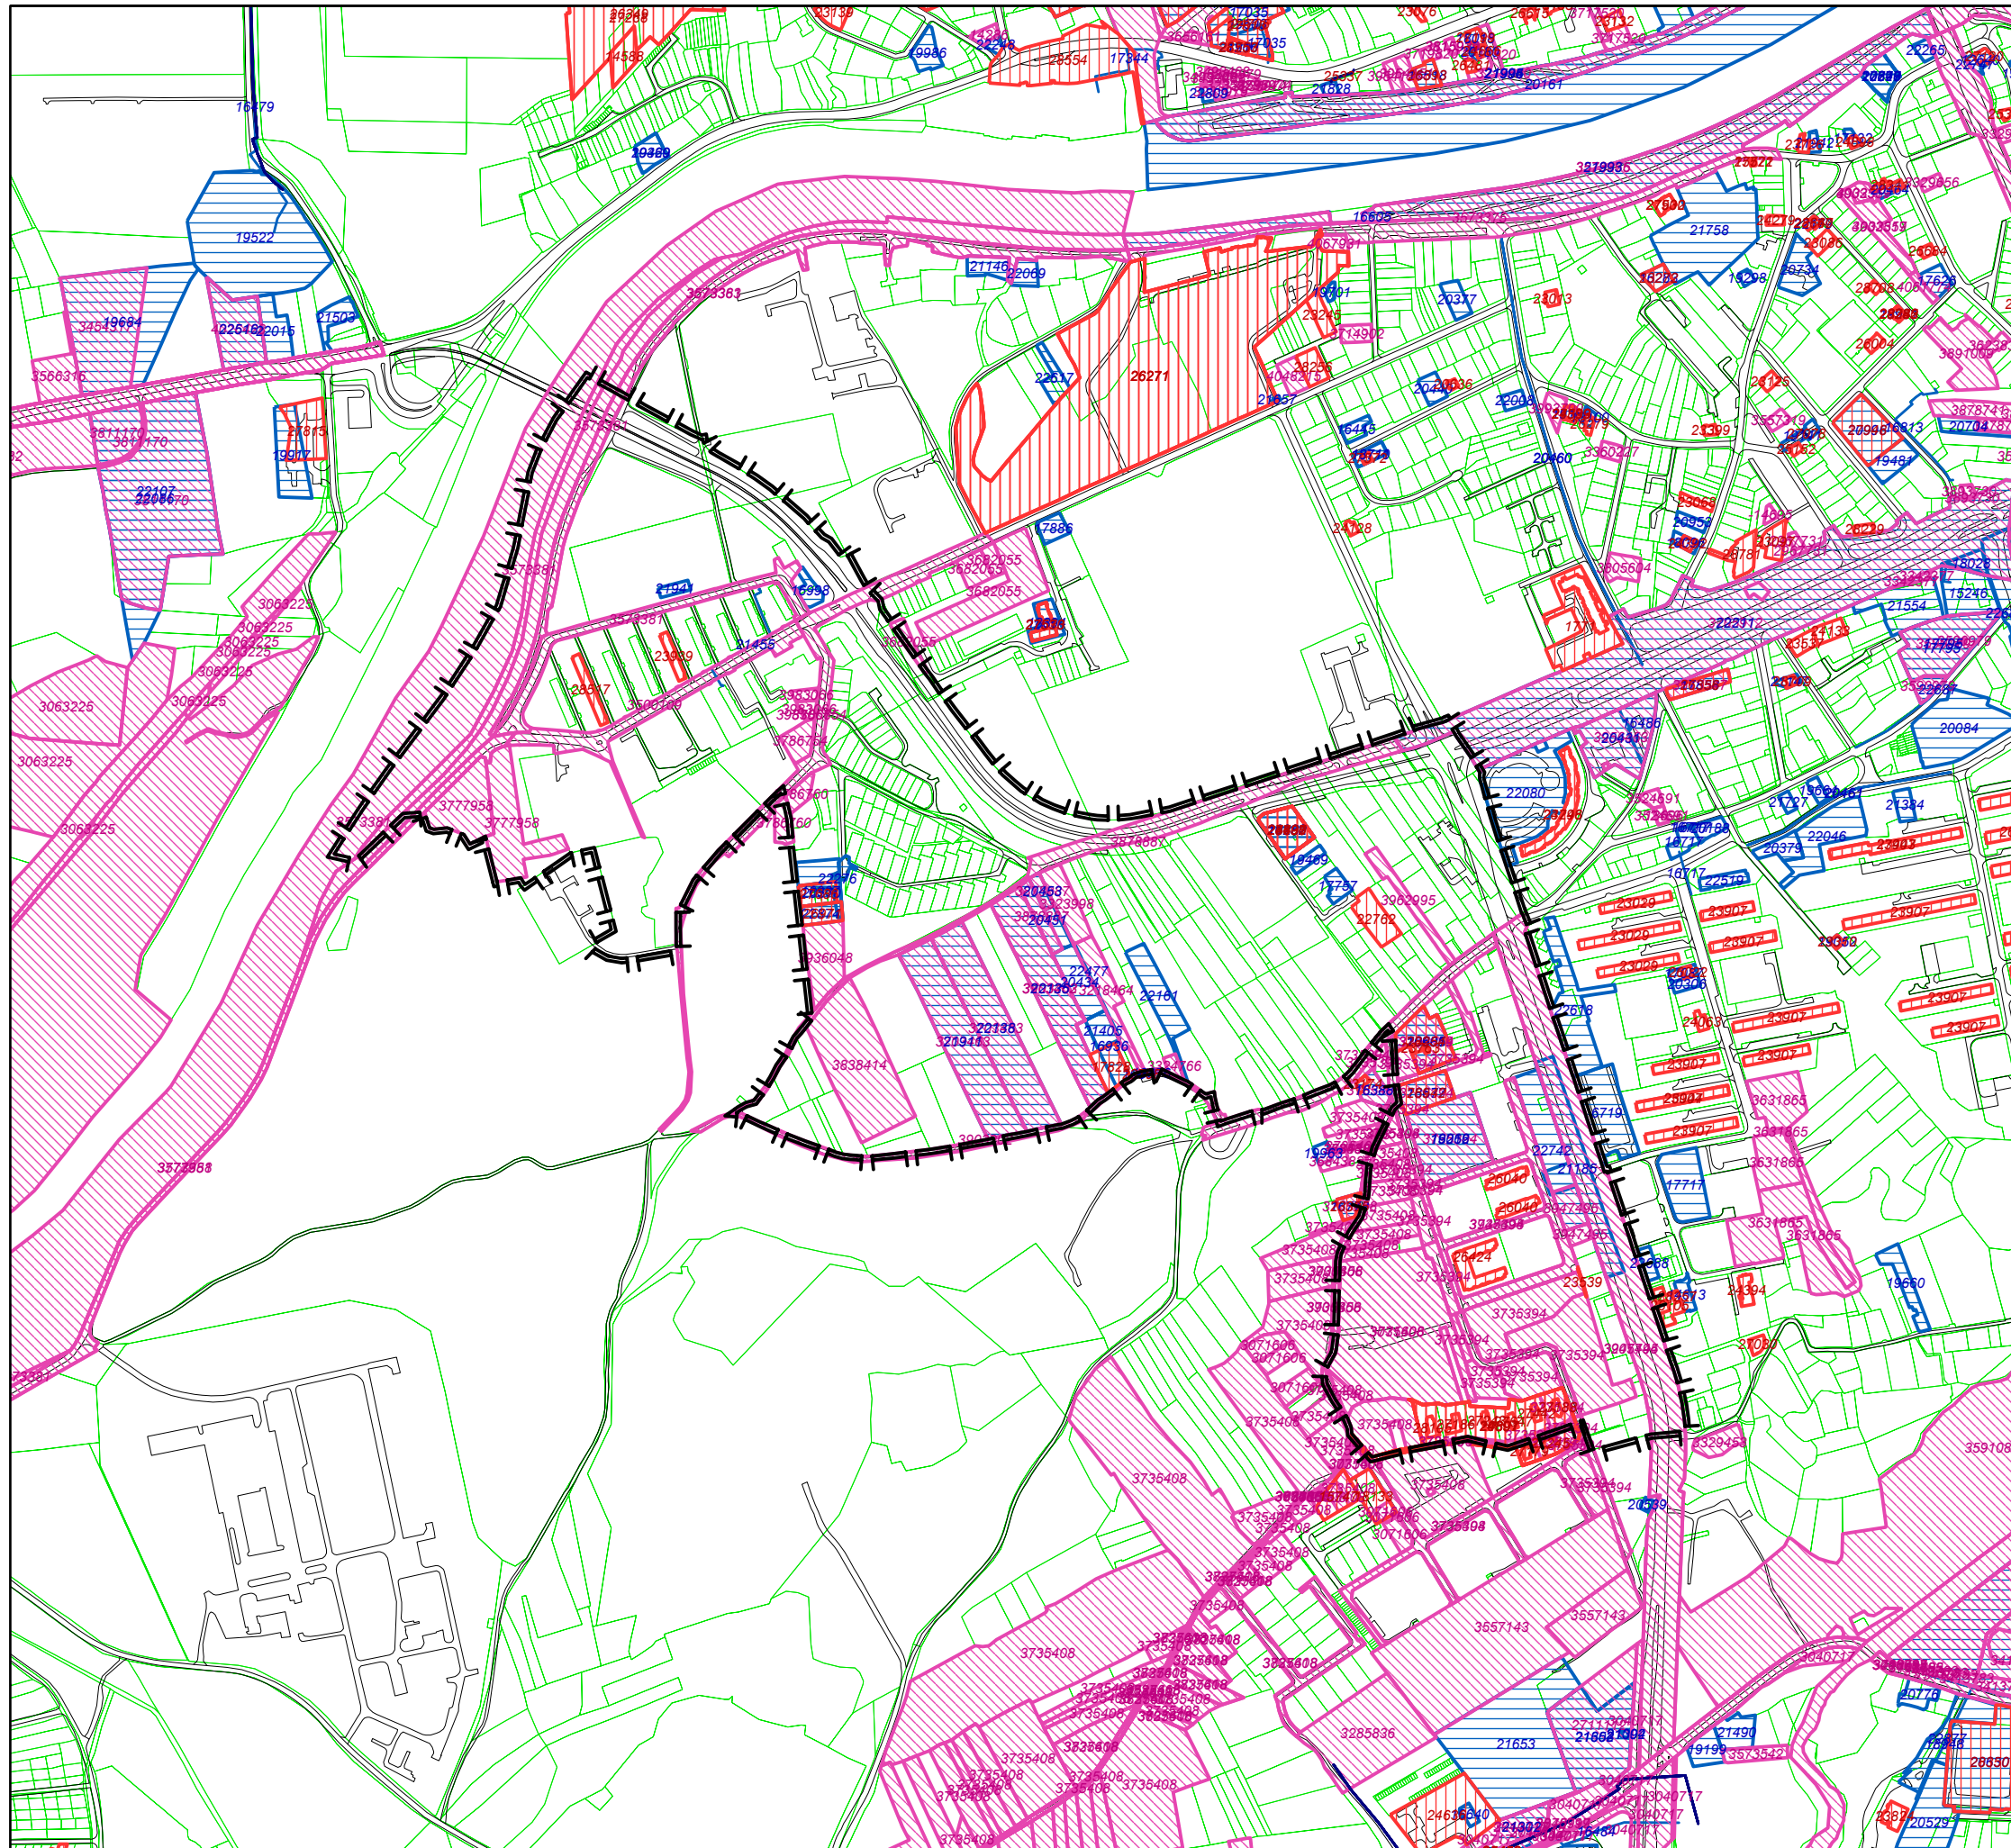

"Salezjańska - Zakrzówek"

Wydane decyzje WZiZT i PB
oraz złożone wnioski o WZiZT

-  granica planu
-  krawędzie ulic
-  granice działek
-  decyzje WZiZT wydane w latach 2003-2005
-  21758 numer rejestru cyfrowego - decyzje WZiZT - opisy
-  decyzje o pozwoleniu na budowę wydane w latach 2003-2005
-  23013 numer rejestru cyfrowego - decyzje o pozwoleniu na budowę
-  wnioski o wydanie WZiZT w okresie 2003-2005
-  3360227 numer wniosku o wydanie WZiZT