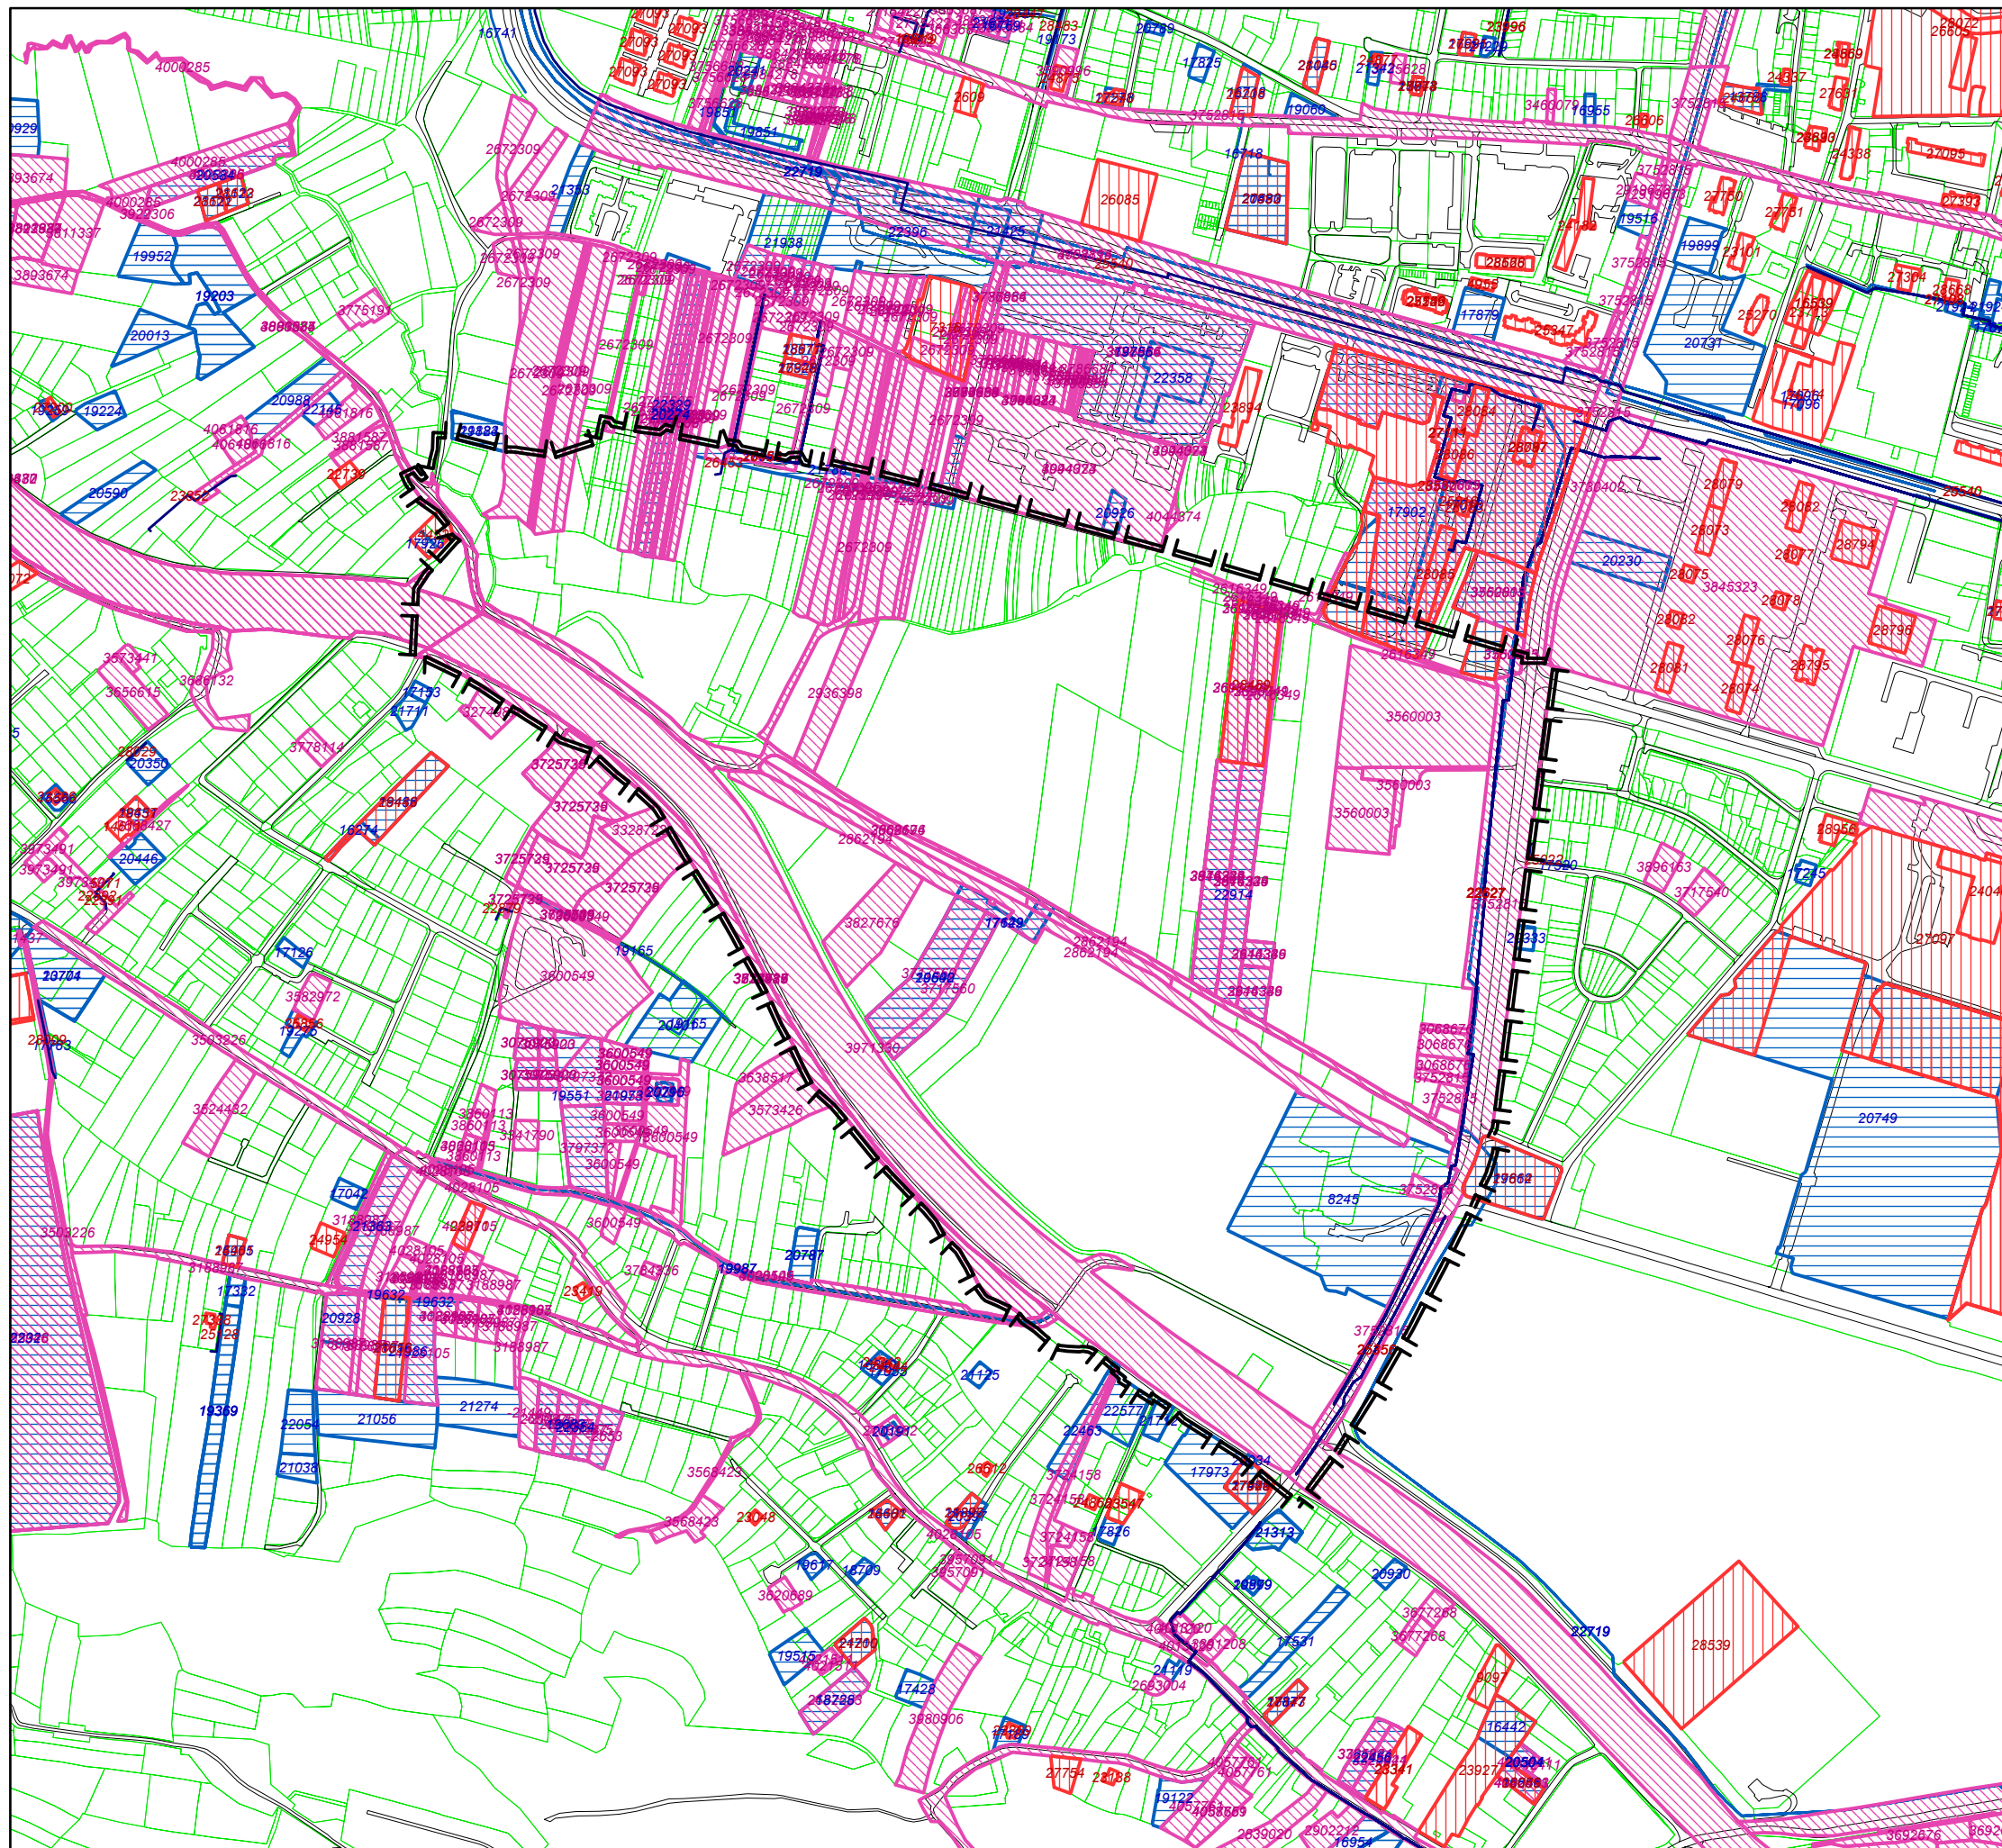

# "Dolina Rudawy"

Wydane decyzje WZiZT i PB  
oraz złożone wnioski o WZiZT

-  granica planu
-  krawędzie ulic
-  granice działek
-  decyzje WZiZT wydane w latach 2003-2005
-  21758 numer rejestru cyfrowego - decyzje WZiZT - opisy
-  decyzje o pozwoleniu na budowę wydane w latach 2003-2005
-  23013 numer rejestru cyfrowego - decyzje o pozwoleniu na budowę
-  wnioski o wydanie WZiZT w okresie 2003-2005
-  3360227 numer wniosku o wydanie WZiZT