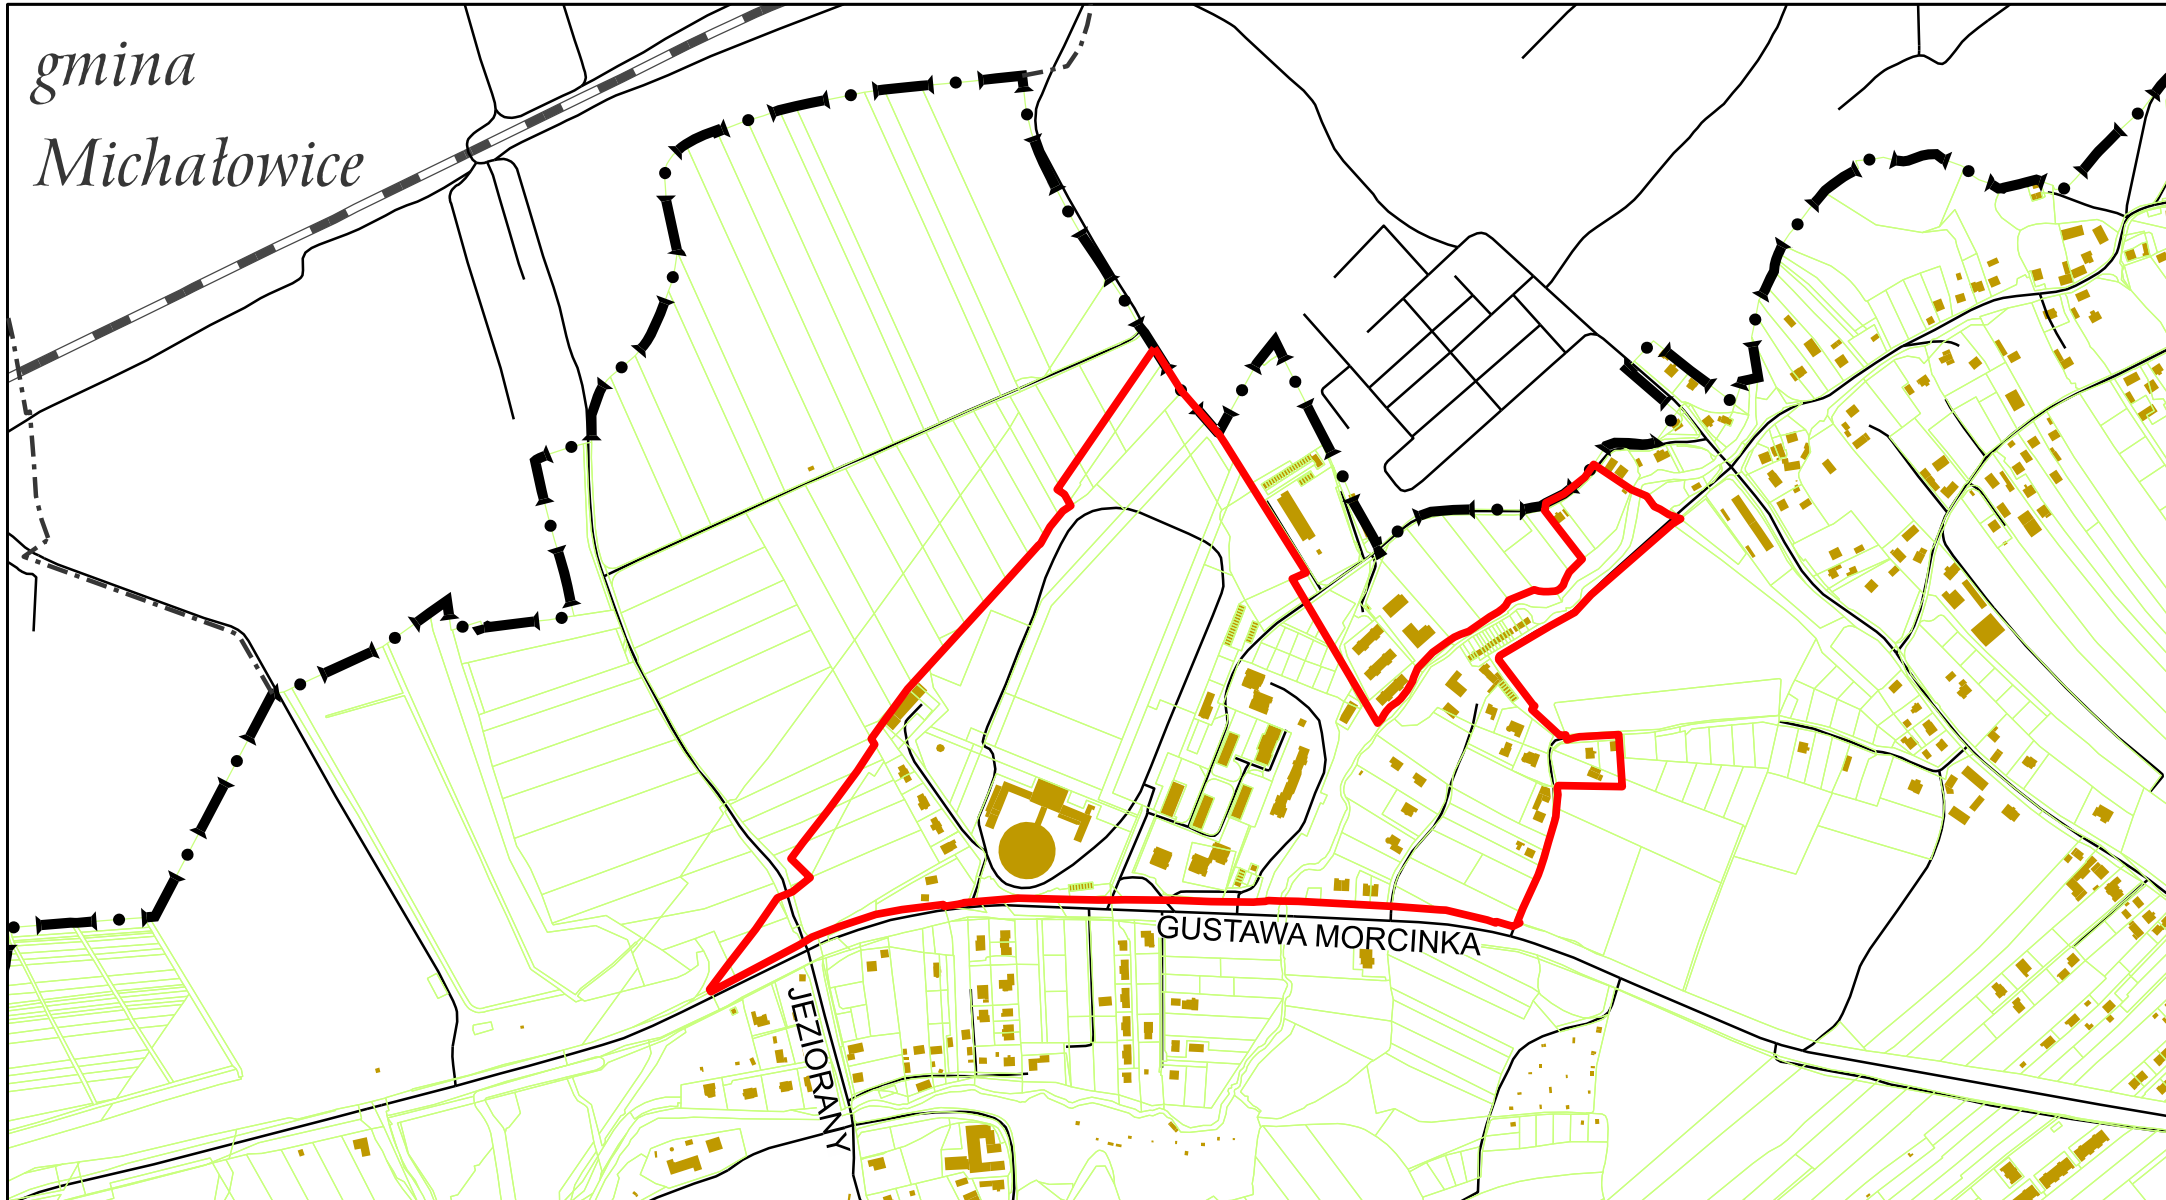

gmina
Michałowice

do uchwały Nr II/28/24
RADY MIASTA KRAKOWA
z dnia 22.05.2024r.

— granice obszaru objętego miejscowym
planem zagospodarowania przestrzennego
obszaru „Zestawice-Cegielnia”

50 0 100 200m