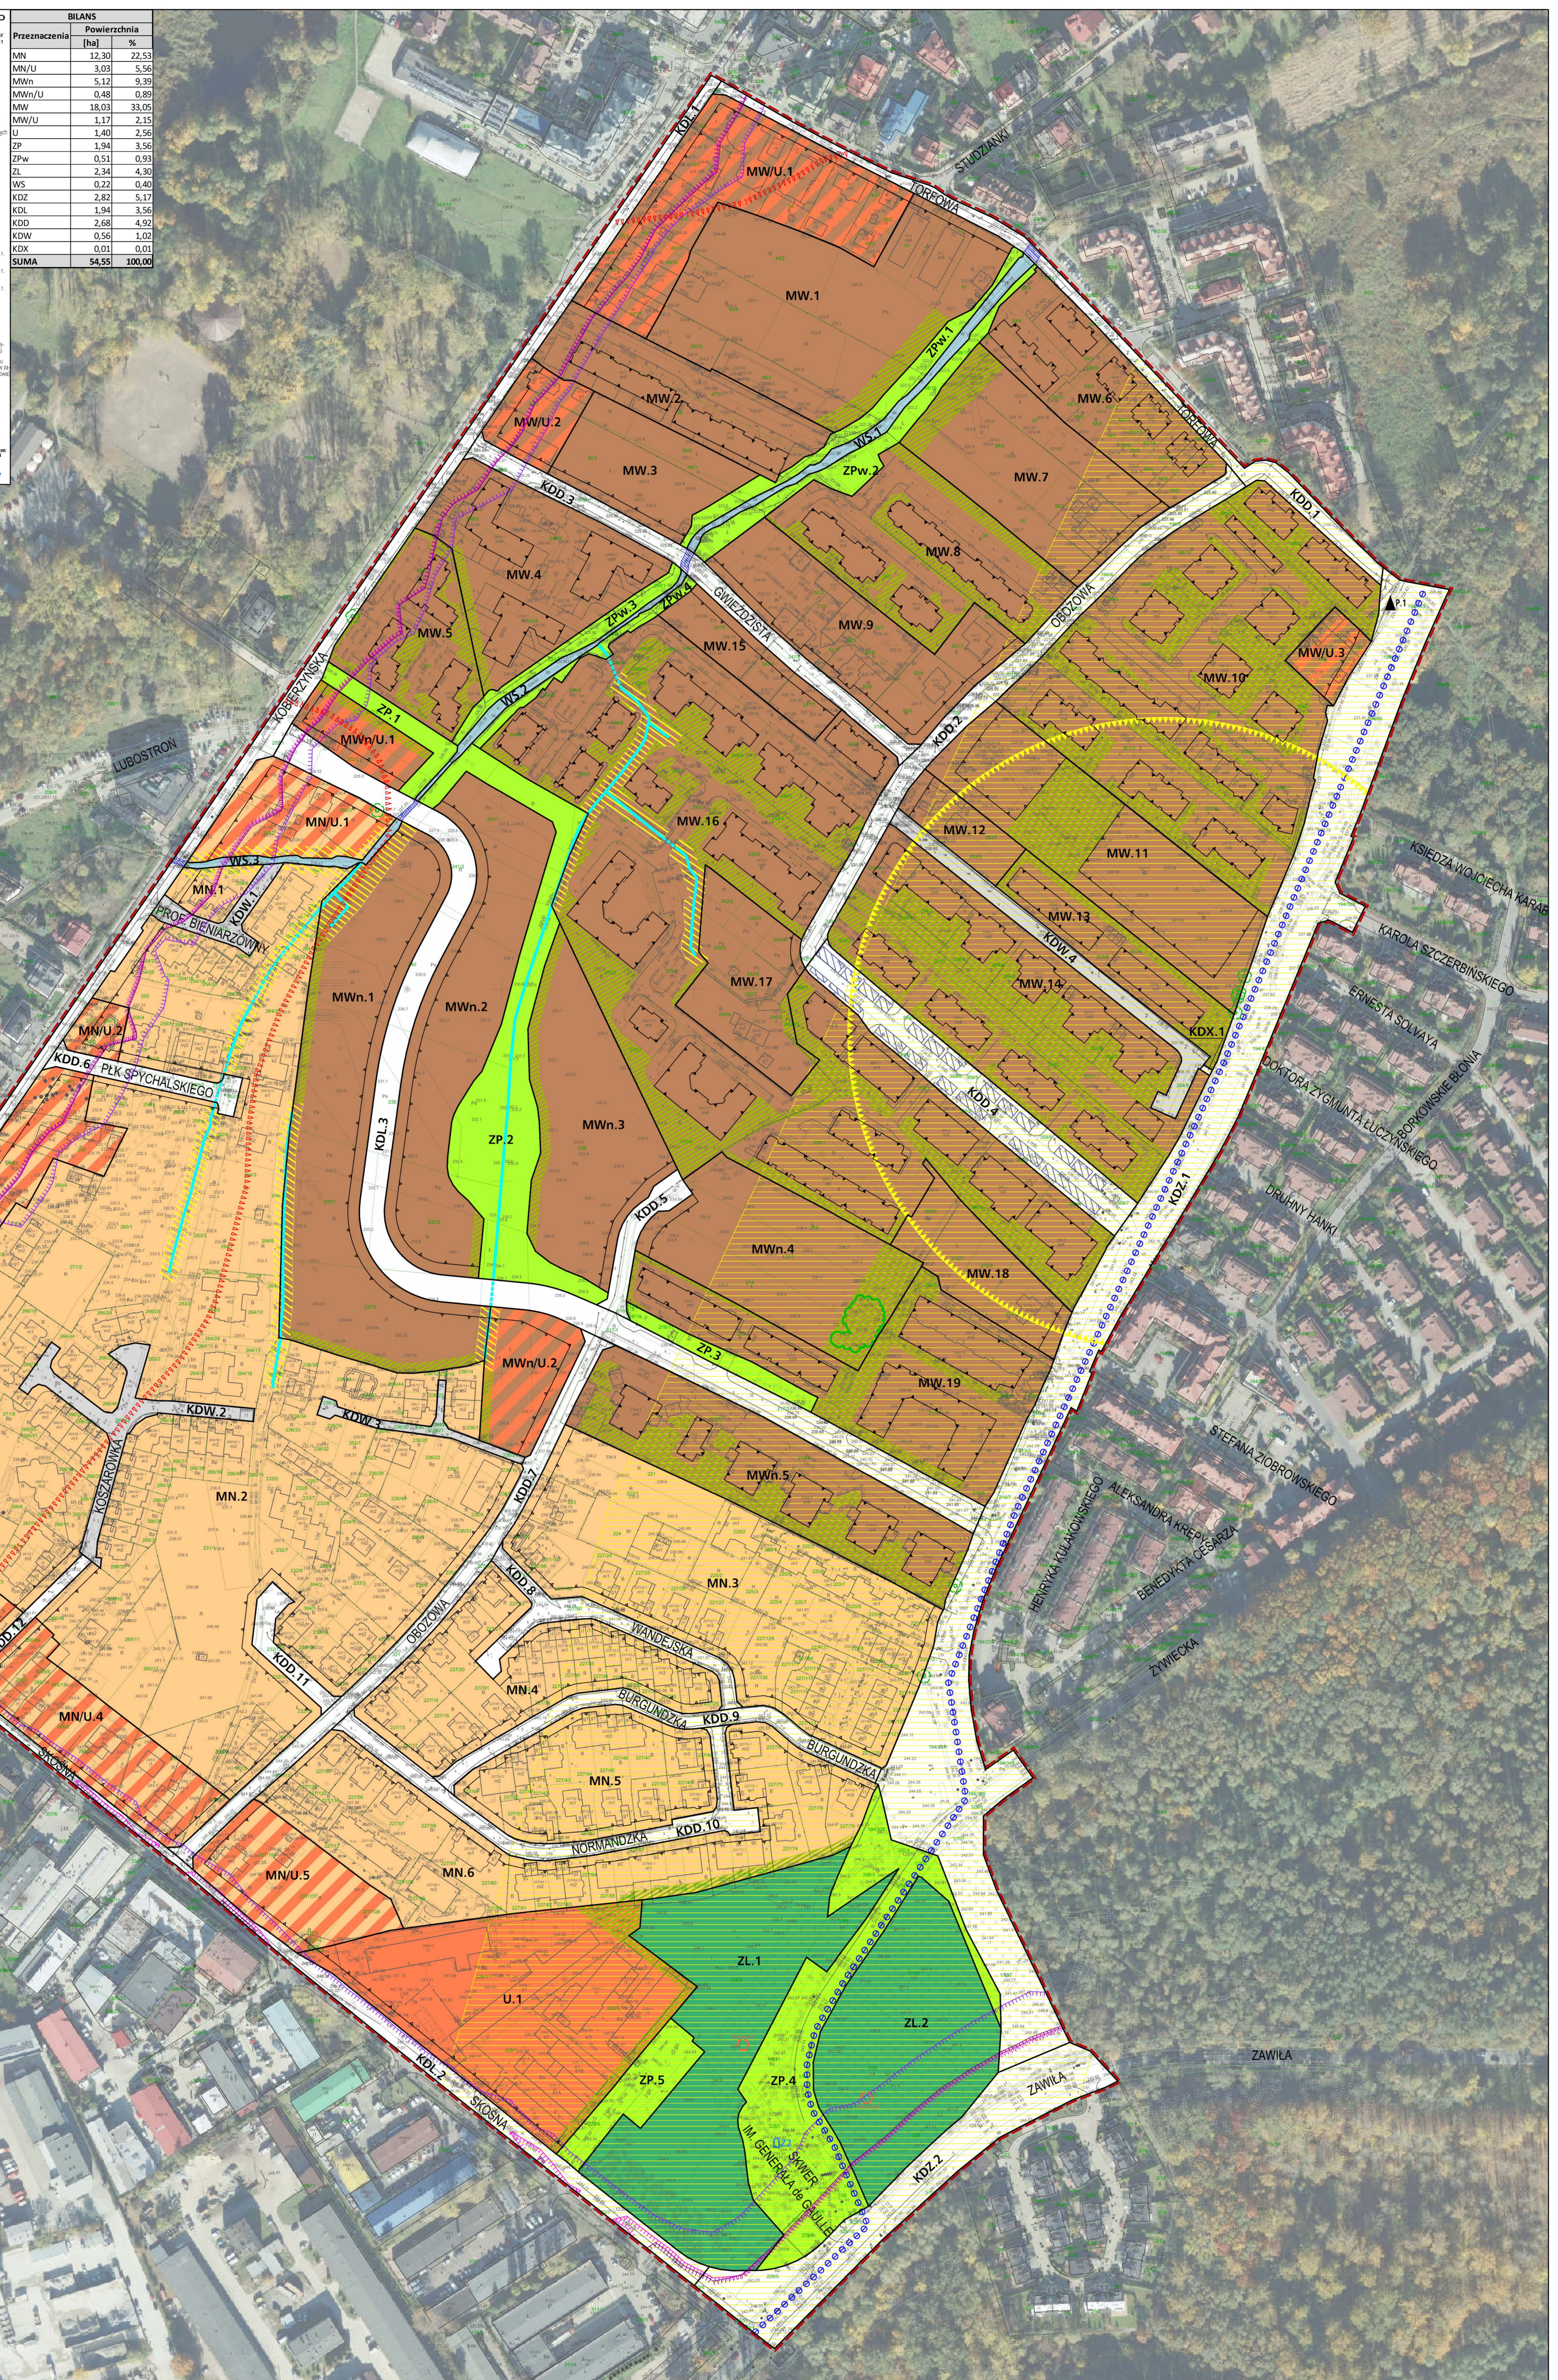

MIĘDZYSZYK PLAN ZAGOSPODAROWANIA PRZESTRZENNEGO

FIZYKALNY PLAN KONCEPCJA
MISZANIE: OBROZOWA, SKOCZYNA

BIŁANS

Przeznaczenia	Powierzchnia [ha]	%
MN	12,30	22,53
MN/U	3,03	5,56
MWn	5,12	9,39
MWn/U	0,48	0,89
MW	18,03	33,05
MW/U	1,17	2,15
U	1,40	2,56
ZP	1,94	3,56
ZPw	0,51	0,93
ZL	2,34	4,30
WS	0,22	0,40
KDZ	2,82	5,17
KDL	1,94	3,56
KDD	2,68	4,92
KDW	0,56	1,02
KDX	0,01	0,01
SUMA	54,55	100,00

ELEMENTY INFORMACYJNE I SYMBOLE:
KDD: Tereny objęte podleganiem...
KDW: Tereny objęte wyłączeniem...
KDX: Tereny objęte wyłączeniem...
KDL: Tereny objęte wyłączeniem...
KDD.1-KDD.11: Obszary podlegające...
KDW.1-KDW.2: Obszary wyłączone...
KDX.1-KDX.2: Obszary wyłączone...
KDL.1-KDL.2: Obszary wyłączone...
KDD.1-KDD.11: Obszary podlegające...
KDW.1-KDW.2: Obszary wyłączone...
KDX.1-KDX.2: Obszary wyłączone...
KDL.1-KDL.2: Obszary wyłączone...

16

CELNIKI ZAGOSPODAROWANIA WYDROBNIENIOWYCH KATEGORIACH TERENÓW

Kategoria	Opis	Symbol
MN	Tereny zabudowy mieszkaniowej jednorodzinnej	[Symbol]
MN/U	Tereny zabudowy mieszkaniowej jednorodzinnej w obszarach wyłączonej zabudowy	[Symbol]
MW	Tereny zabudowy mieszkaniowej wielorodzinnej	[Symbol]
MWn	Tereny zabudowy mieszkaniowej wielorodzinnej w obszarach wyłączonej zabudowy	[Symbol]
MW/U	Tereny zabudowy mieszkaniowej wielorodzinnej w obszarach wyłączonej zabudowy	[Symbol]
U	Tereny zabudowy usługowej	[Symbol]
ZP	Tereny zabudowy przemysłowej	[Symbol]
ZPw	Tereny zabudowy przemysłowej w obszarach wyłączonej zabudowy	[Symbol]
ZL	Tereny zieleni	[Symbol]
WS	Tereny wód powierzchniowych	[Symbol]
KDZ	Tereny objęte podleganiem	[Symbol]
KDL	Tereny objęte wyłączeniem	[Symbol]

SYMBOLY IZOLACYJNE I SYMBOLE:
KDD.1-KDD.11: Obszary podlegające...
KDW.1-KDW.2: Obszary wyłączone...
KDX.1-KDX.2: Obszary wyłączone...
KDL.1-KDL.2: Obszary wyłączone...

16

CELNIKI ZAGOSPODAROWANIA WYDROBNIENIOWYCH KATEGORIACH TERENÓW

Kategoria	Opis	Symbol
MN	Tereny zabudowy mieszkaniowej jednorodzinnej	[Symbol]
MN/U	Tereny zabudowy mieszkaniowej jednorodzinnej w obszarach wyłączonej zabudowy	[Symbol]
MW	Tereny zabudowy mieszkaniowej wielorodzinnej	[Symbol]
MWn	Tereny zabudowy mieszkaniowej wielorodzinnej w obszarach wyłączonej zabudowy	[Symbol]
MW/U	Tereny zabudowy mieszkaniowej wielorodzinnej w obszarach wyłączonej zabudowy	[Symbol]
U	Tereny zabudowy usługowej	[Symbol]
ZP	Tereny zabudowy przemysłowej	[Symbol]
ZPw	Tereny zabudowy przemysłowej w obszarach wyłączonej zabudowy	[Symbol]
ZL	Tereny zieleni	[Symbol]
WS	Tereny wód powierzchniowych	[Symbol]
KDZ	Tereny objęte podleganiem	[Symbol]
KDL	Tereny objęte wyłączeniem	[Symbol]

SYMBOLY IZOLACYJNE I SYMBOLE:
KDD.1-KDD.11: Obszary podlegające...
KDW.1-KDW.2: Obszary wyłączone...
KDX.1-KDX.2: Obszary wyłączone...
KDL.1-KDL.2: Obszary wyłączone...