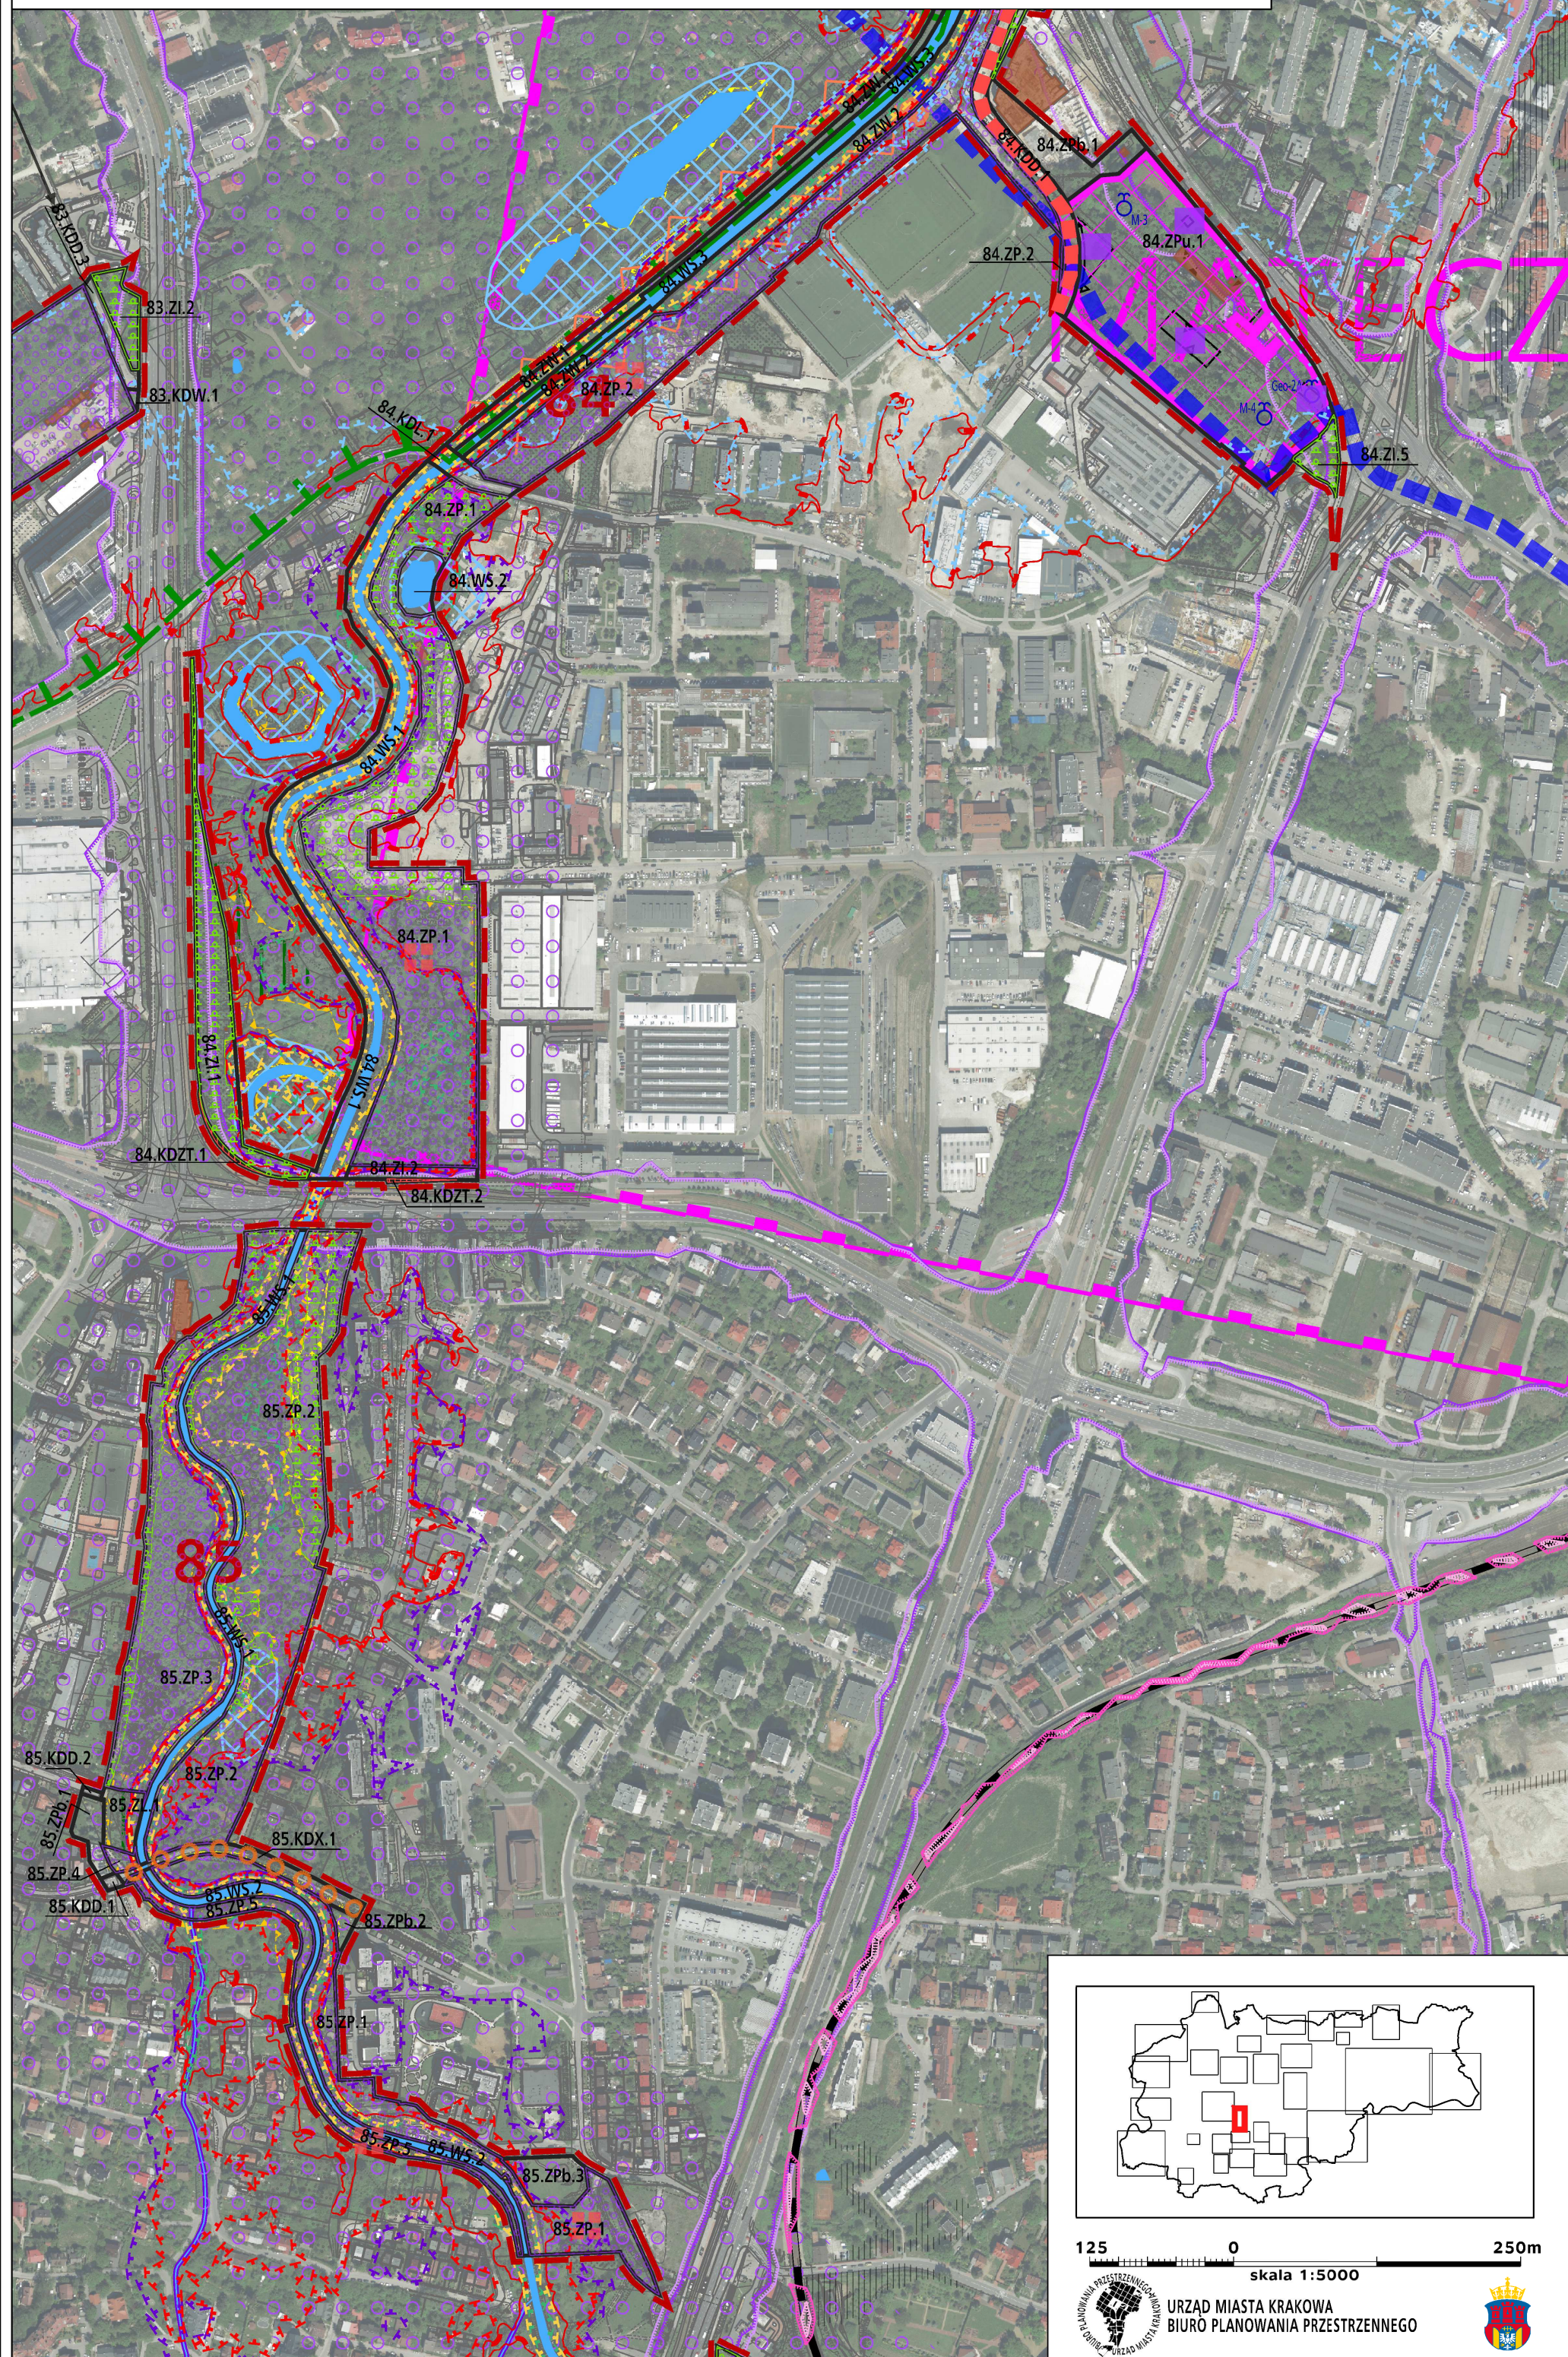

MIEJSCOWY PLAN ZAGOSPODAROWANIA PRZESTRZENNEGO „DLA WYBRANYCH OBSZARÓW PRZYRODNICZYCH MIASTA KRAKOWA”

PROGNOZA ODDZIAŁYWANIA NA ŚRODOWISKO MAPA II, ARKUSZ NR 14

125 0 250m
skala 1:5000

URZĄD MIASTA KRAKOWA
BIURO PLANOWANIA PRZESTRZENNEGO