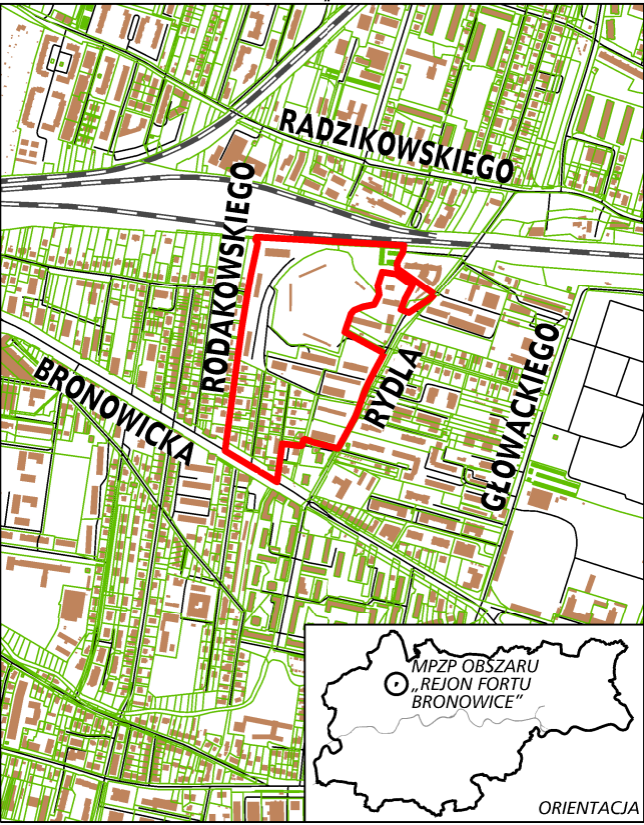

GRANICE SPORZĄDZANEGO MIEJSCOWEGO PLANU ZAGOSPODAROWANIA PRZESTRZENNEGO OBSZARU „REJON FORTU BRONOWICE”

RADZIKOWSKIEGO

RODAKOWSKIEGO

BRONOWICKA

RYDLA

GŁOWACKIEGO

MPZP OBSZARU
„REJON FORTU
BRONOWICE”

ORIENTACJA