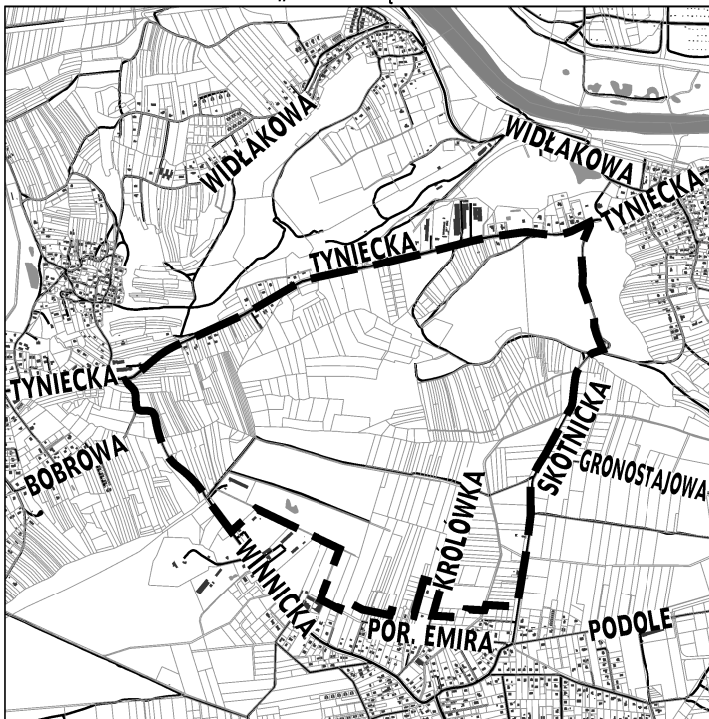

GRANICE SPORZĄDZANEGO MIEJSCOWEGO PLANU ZAGOSPODAROWANIA PRZESTRZENNEGO OBSZARU „OBSZAR ŁĄKOWY - REJON ULICY TYNIECKIEJ”

ORIENTACJA