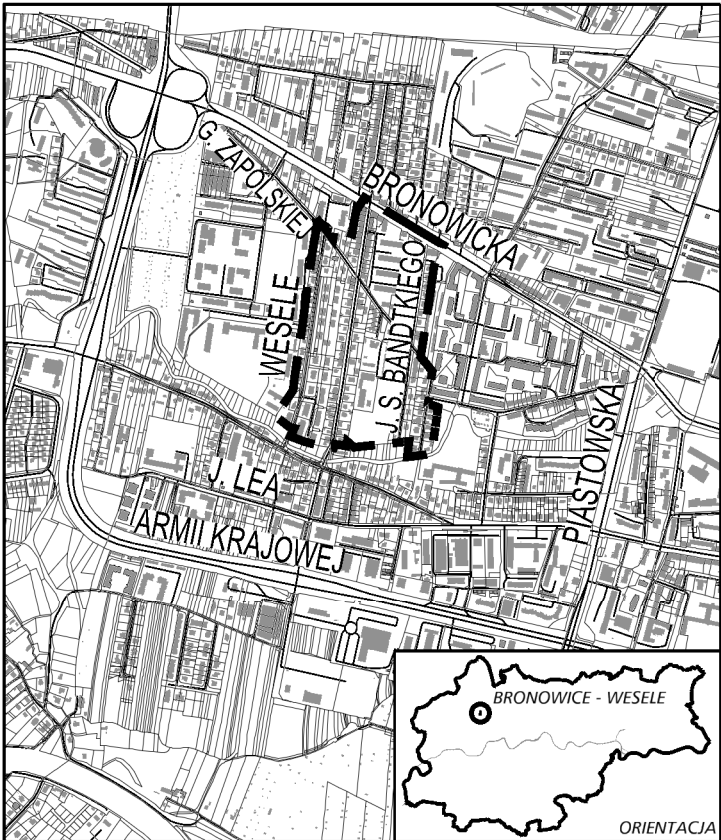

GRANICE SPORZĄDZANEGO MIEJSCOWEGO PLANU ZAGOSPODAROWANIA  
PRZESTRZENNEGO OBSZARU „BRONOWICE - WESELE”

ORIENTACJA