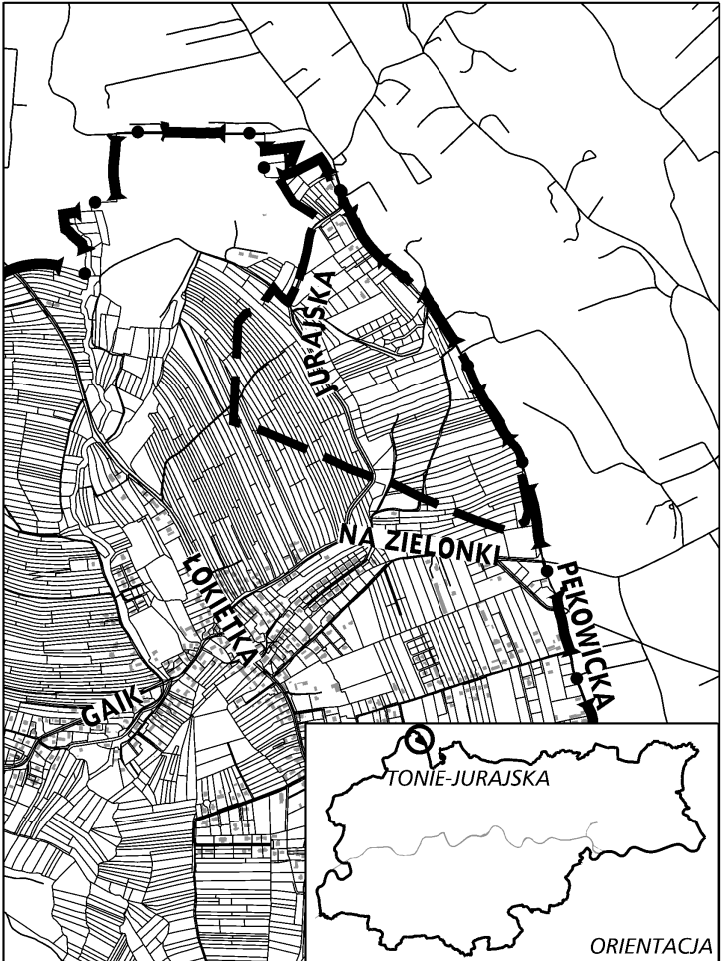

GRANICE SPORZĄDZANEGO MIEJSCOWEGO PLANU ZAGOSPODAROWANIA PRZESTRZENNEGO OBSZARU "TONIE-JURAJSKA"

ORIENTACJA