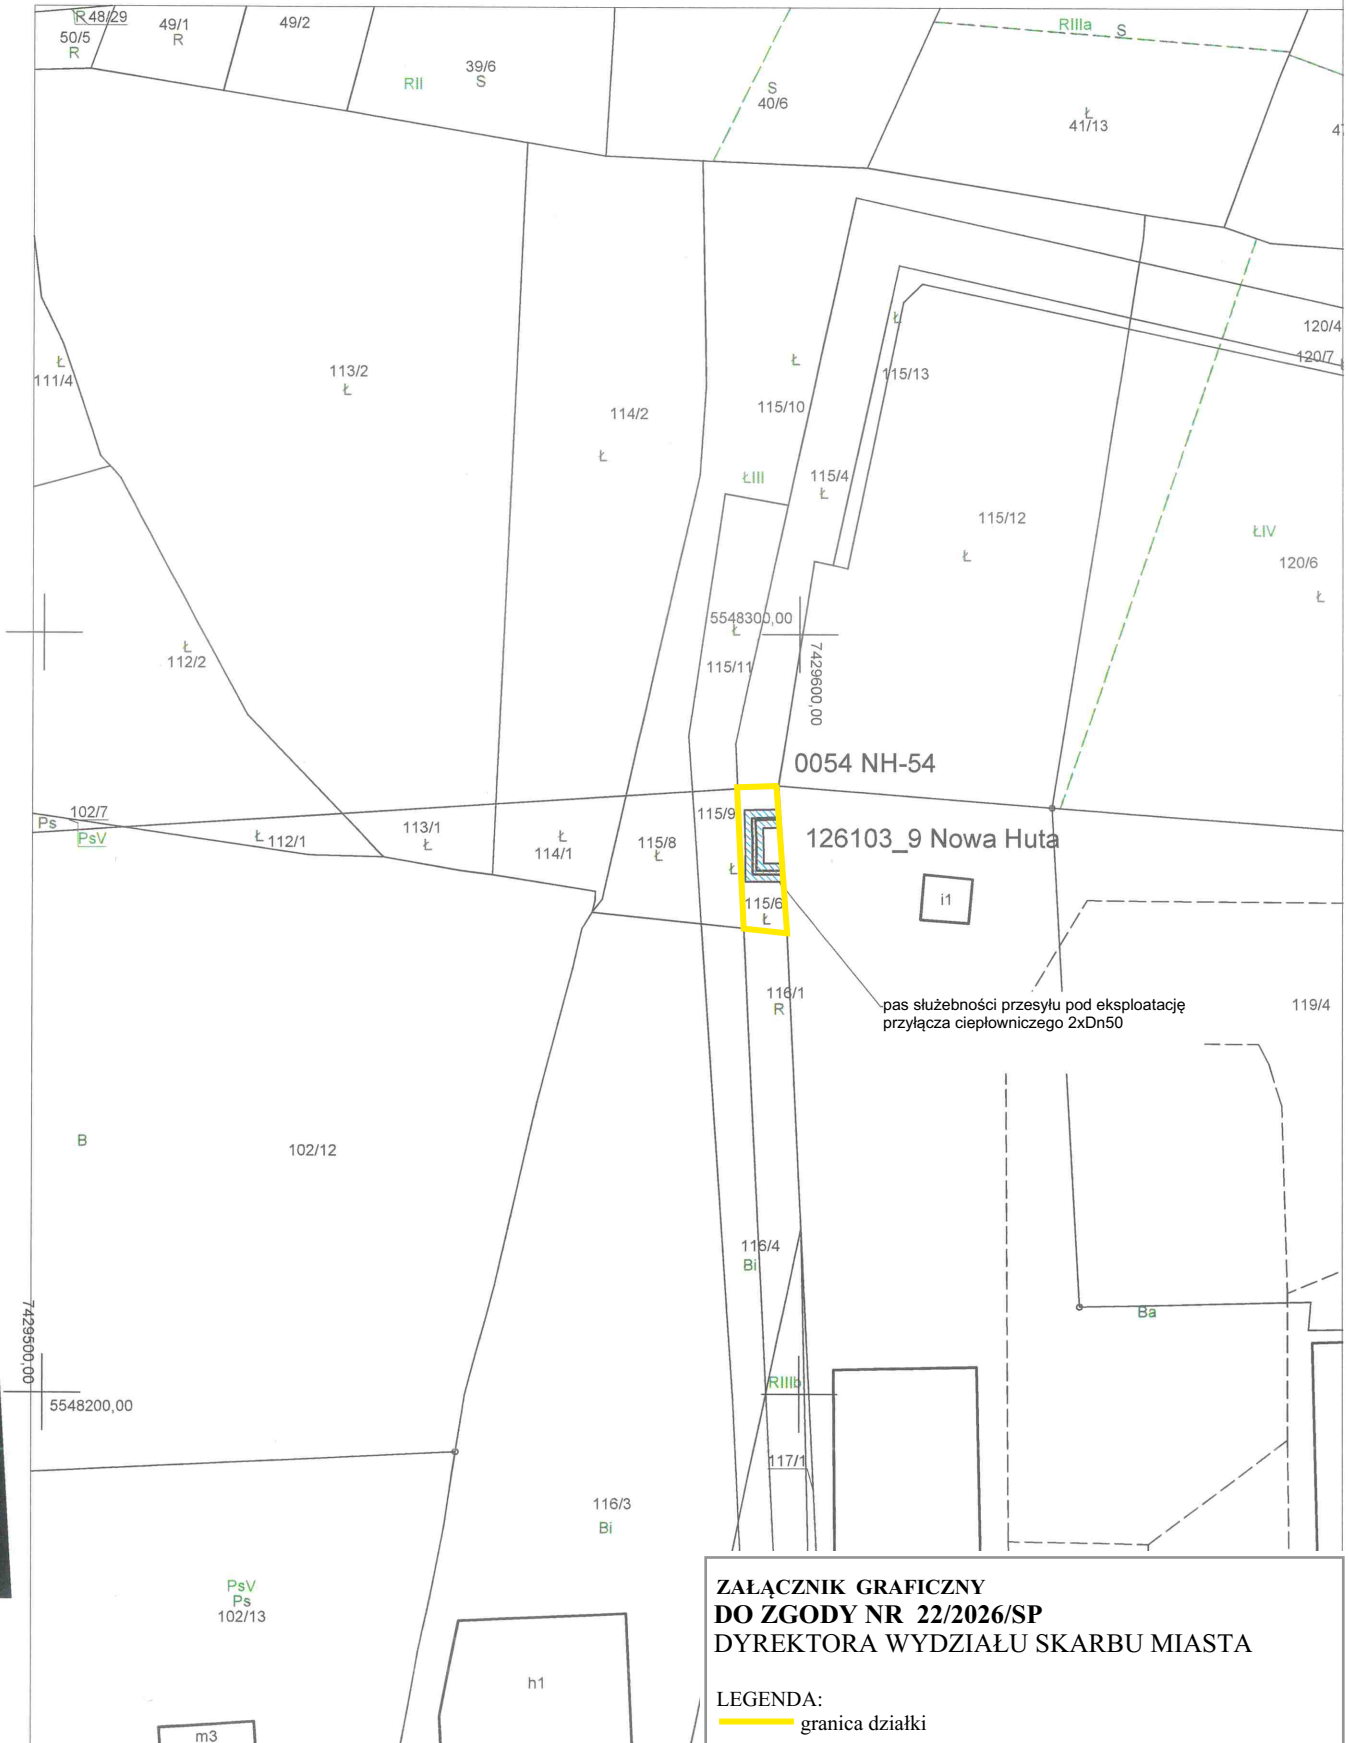

Mapa ewidencyjna

Skala 1:1000

Województwo: małopolskie
Powiat: M. KRAKÓW
Jednostka ewid.: 126103_9 Nowa Huta
Obręb: 0054 NH-54
Układ wsp.: 2000_21
Układ odn.: PL-EVRF2007-NH
Id sprawy: GD-10.6642.16841.2024

Signed by /
Podpisano przez:

Jacek Piotr
Mazurowski

Date / Data: 2026-
01-19 09:53

**ZAŁĄCZNIK GRAFICZNY
DO ZGODY NR 22/2026/SP
DYREKTORA WYDZIAŁU SKARBU MIASTA**

LEGENDA:
— granica działki