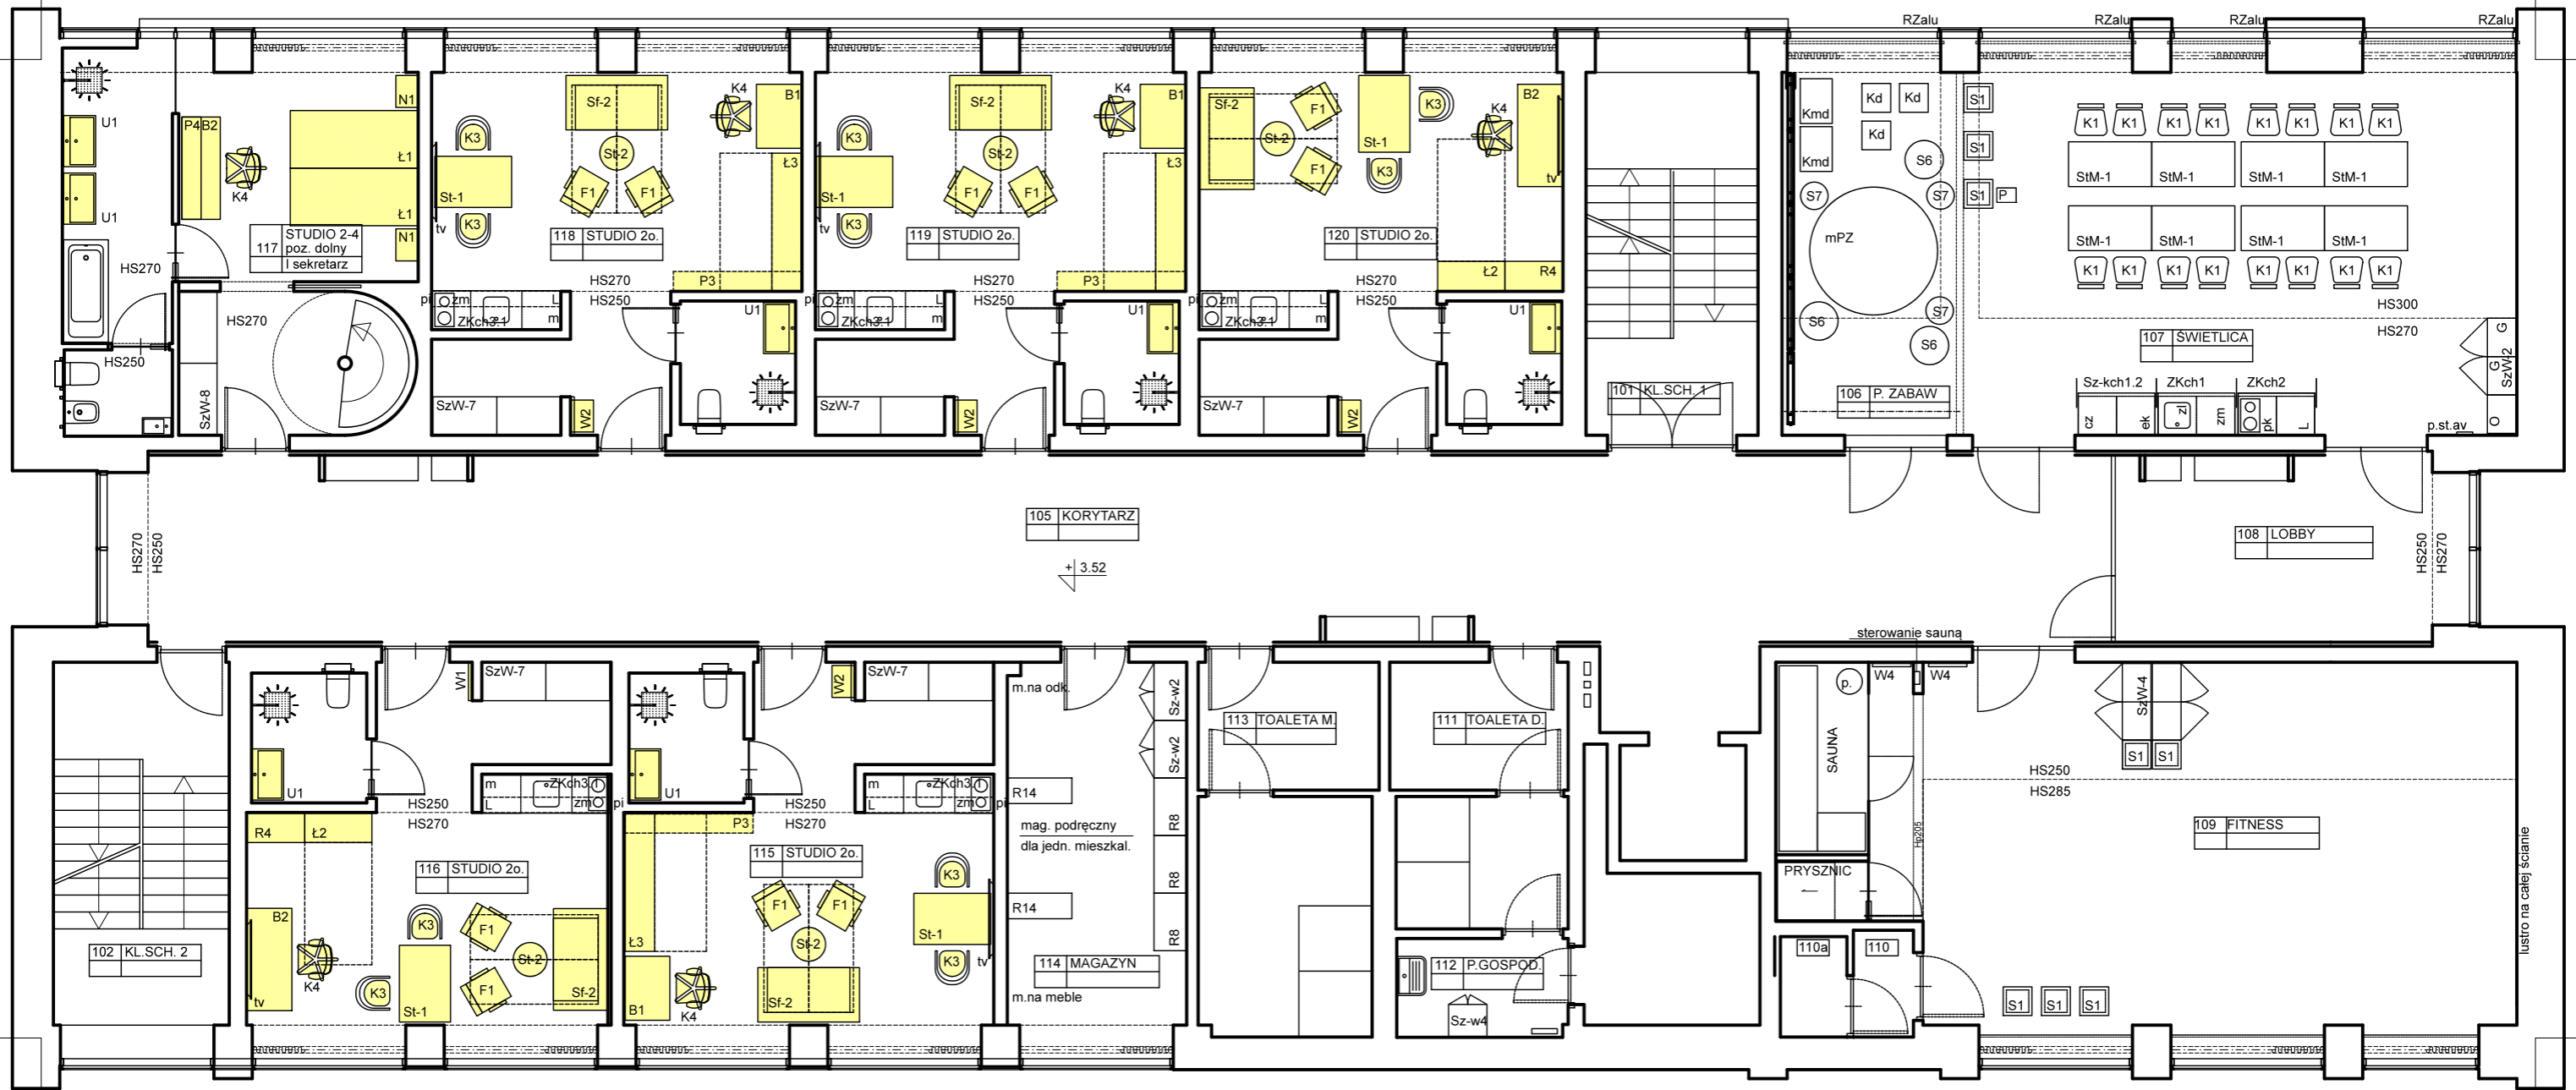

S6, S7 - pufy na stanie Teatru

P4.1 - meble typowe i na wymiar - studia mieszkalne

CENTRUM ARTYSTYCZNO-EDUKACYJNE			
"DOM UTOPII"			
PROJEKT ARANŻACJI WNEŹRZ			
Projektował:	mgr inż. arch. Agnieszka Czuj		
	Aranżacja mebli i wyposażenia		
Nazwa rys.	Rzut I piętra	Nr. rys.	I.03
Data:	16.08.2020	skala	1:100