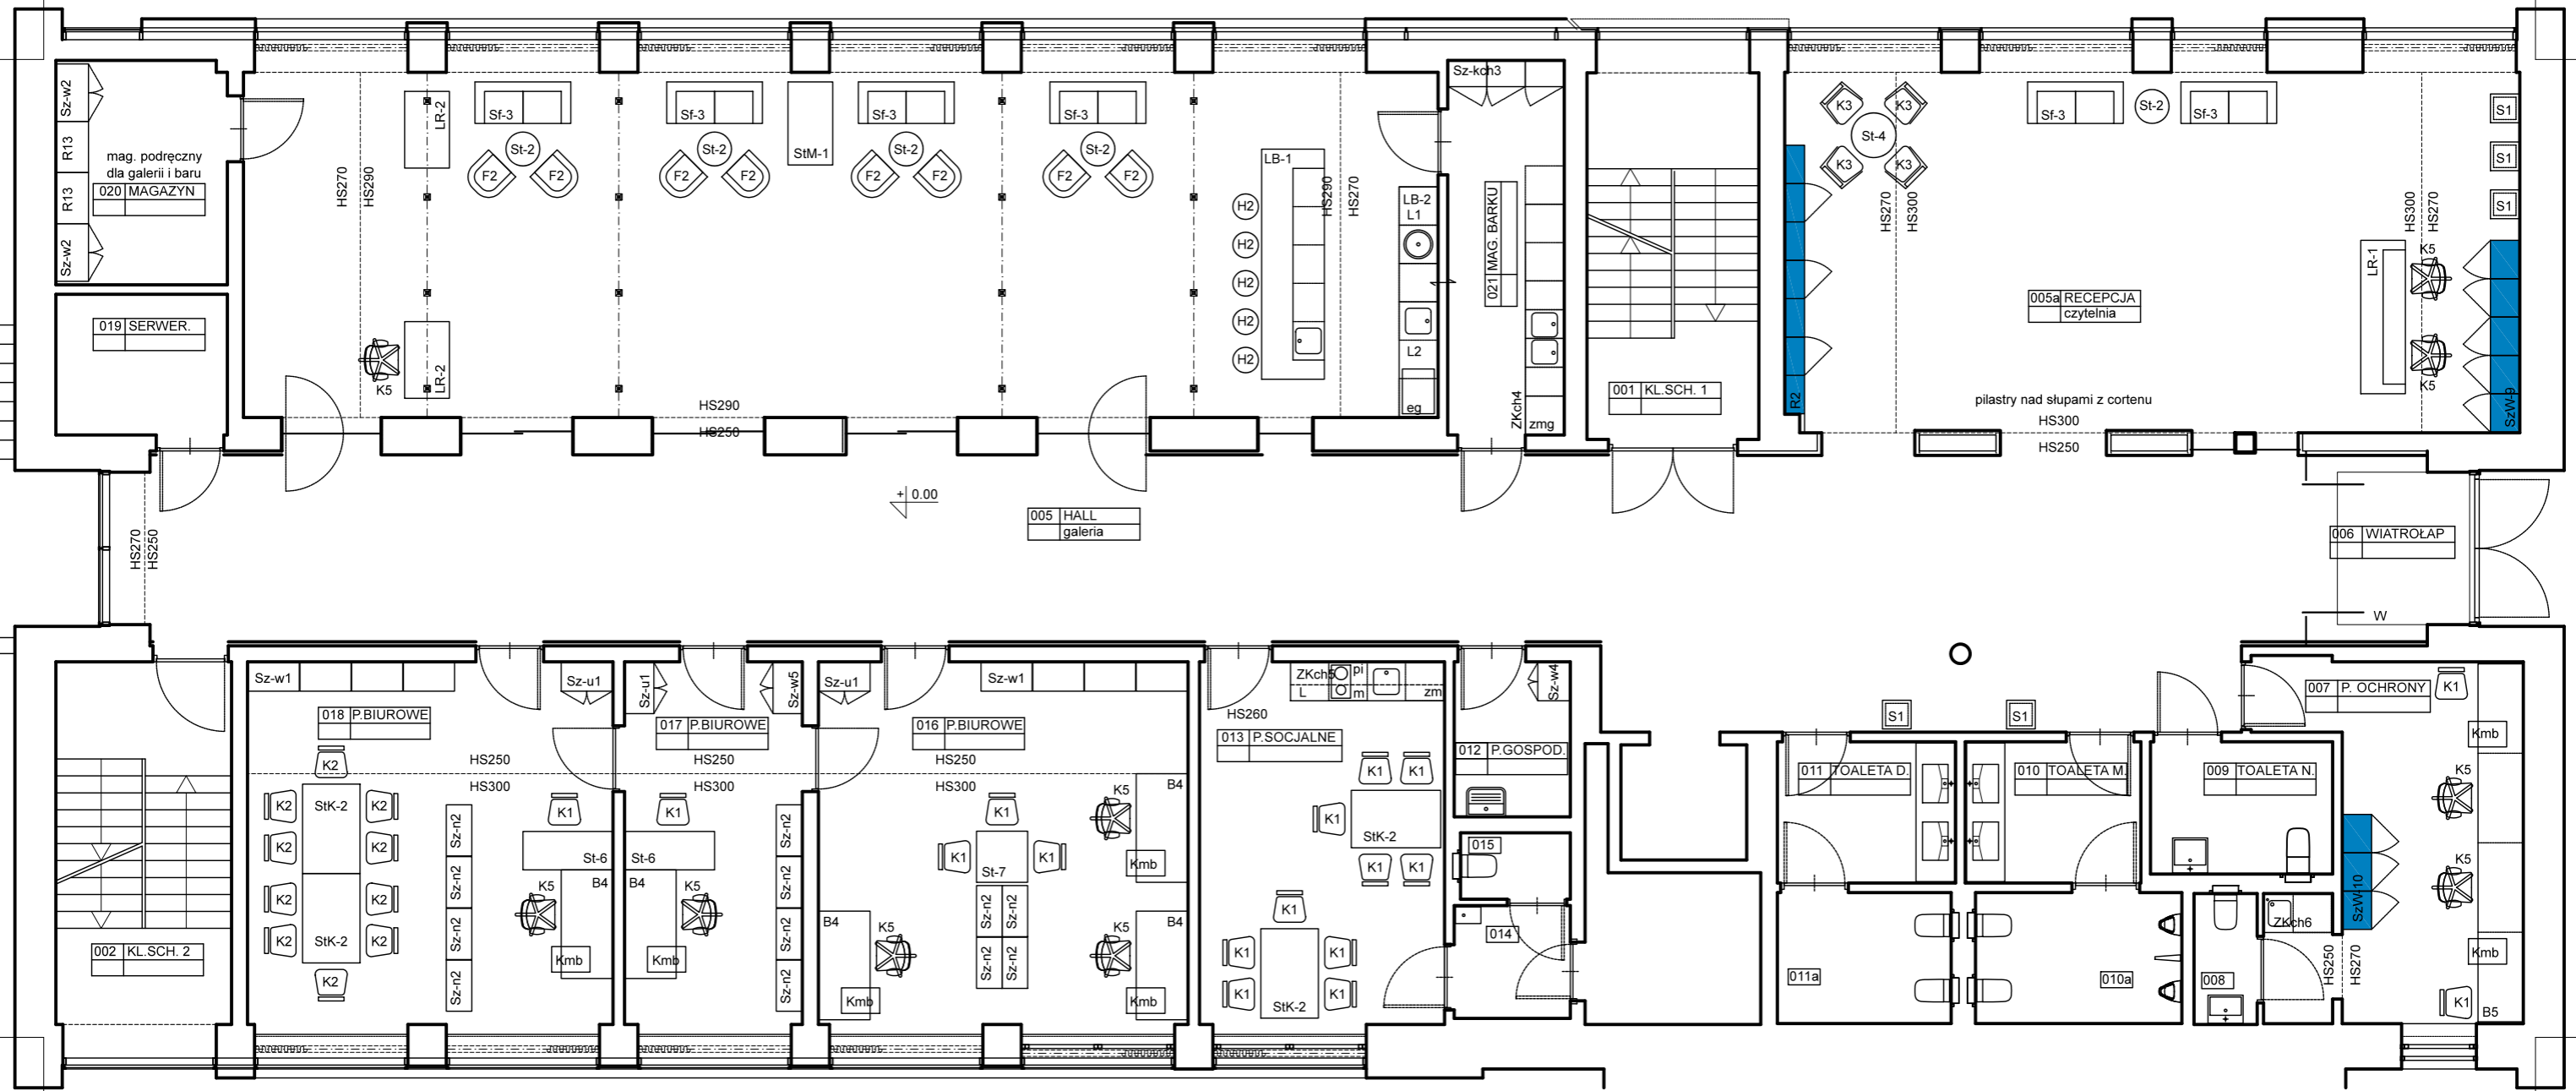

005b BAR KAWOWY/GALERIA

 P2.1 - zabudowy na wymiar - szafy i regały

CENTRUM ARTYSTYCZNO-EDUKACYJNE			
"DOM UTOPII"			
PROJEKT ARANŻACJI WNEŹRZ			
Projektował:	mgr inż. arch. Agnieszka Czuj		
	Aranżacja mebli i wyposażenia		
Nazwa rys.	Rzut parteru	Nr. rys.	I.02
Data:	03.07.2020	skala	1:100