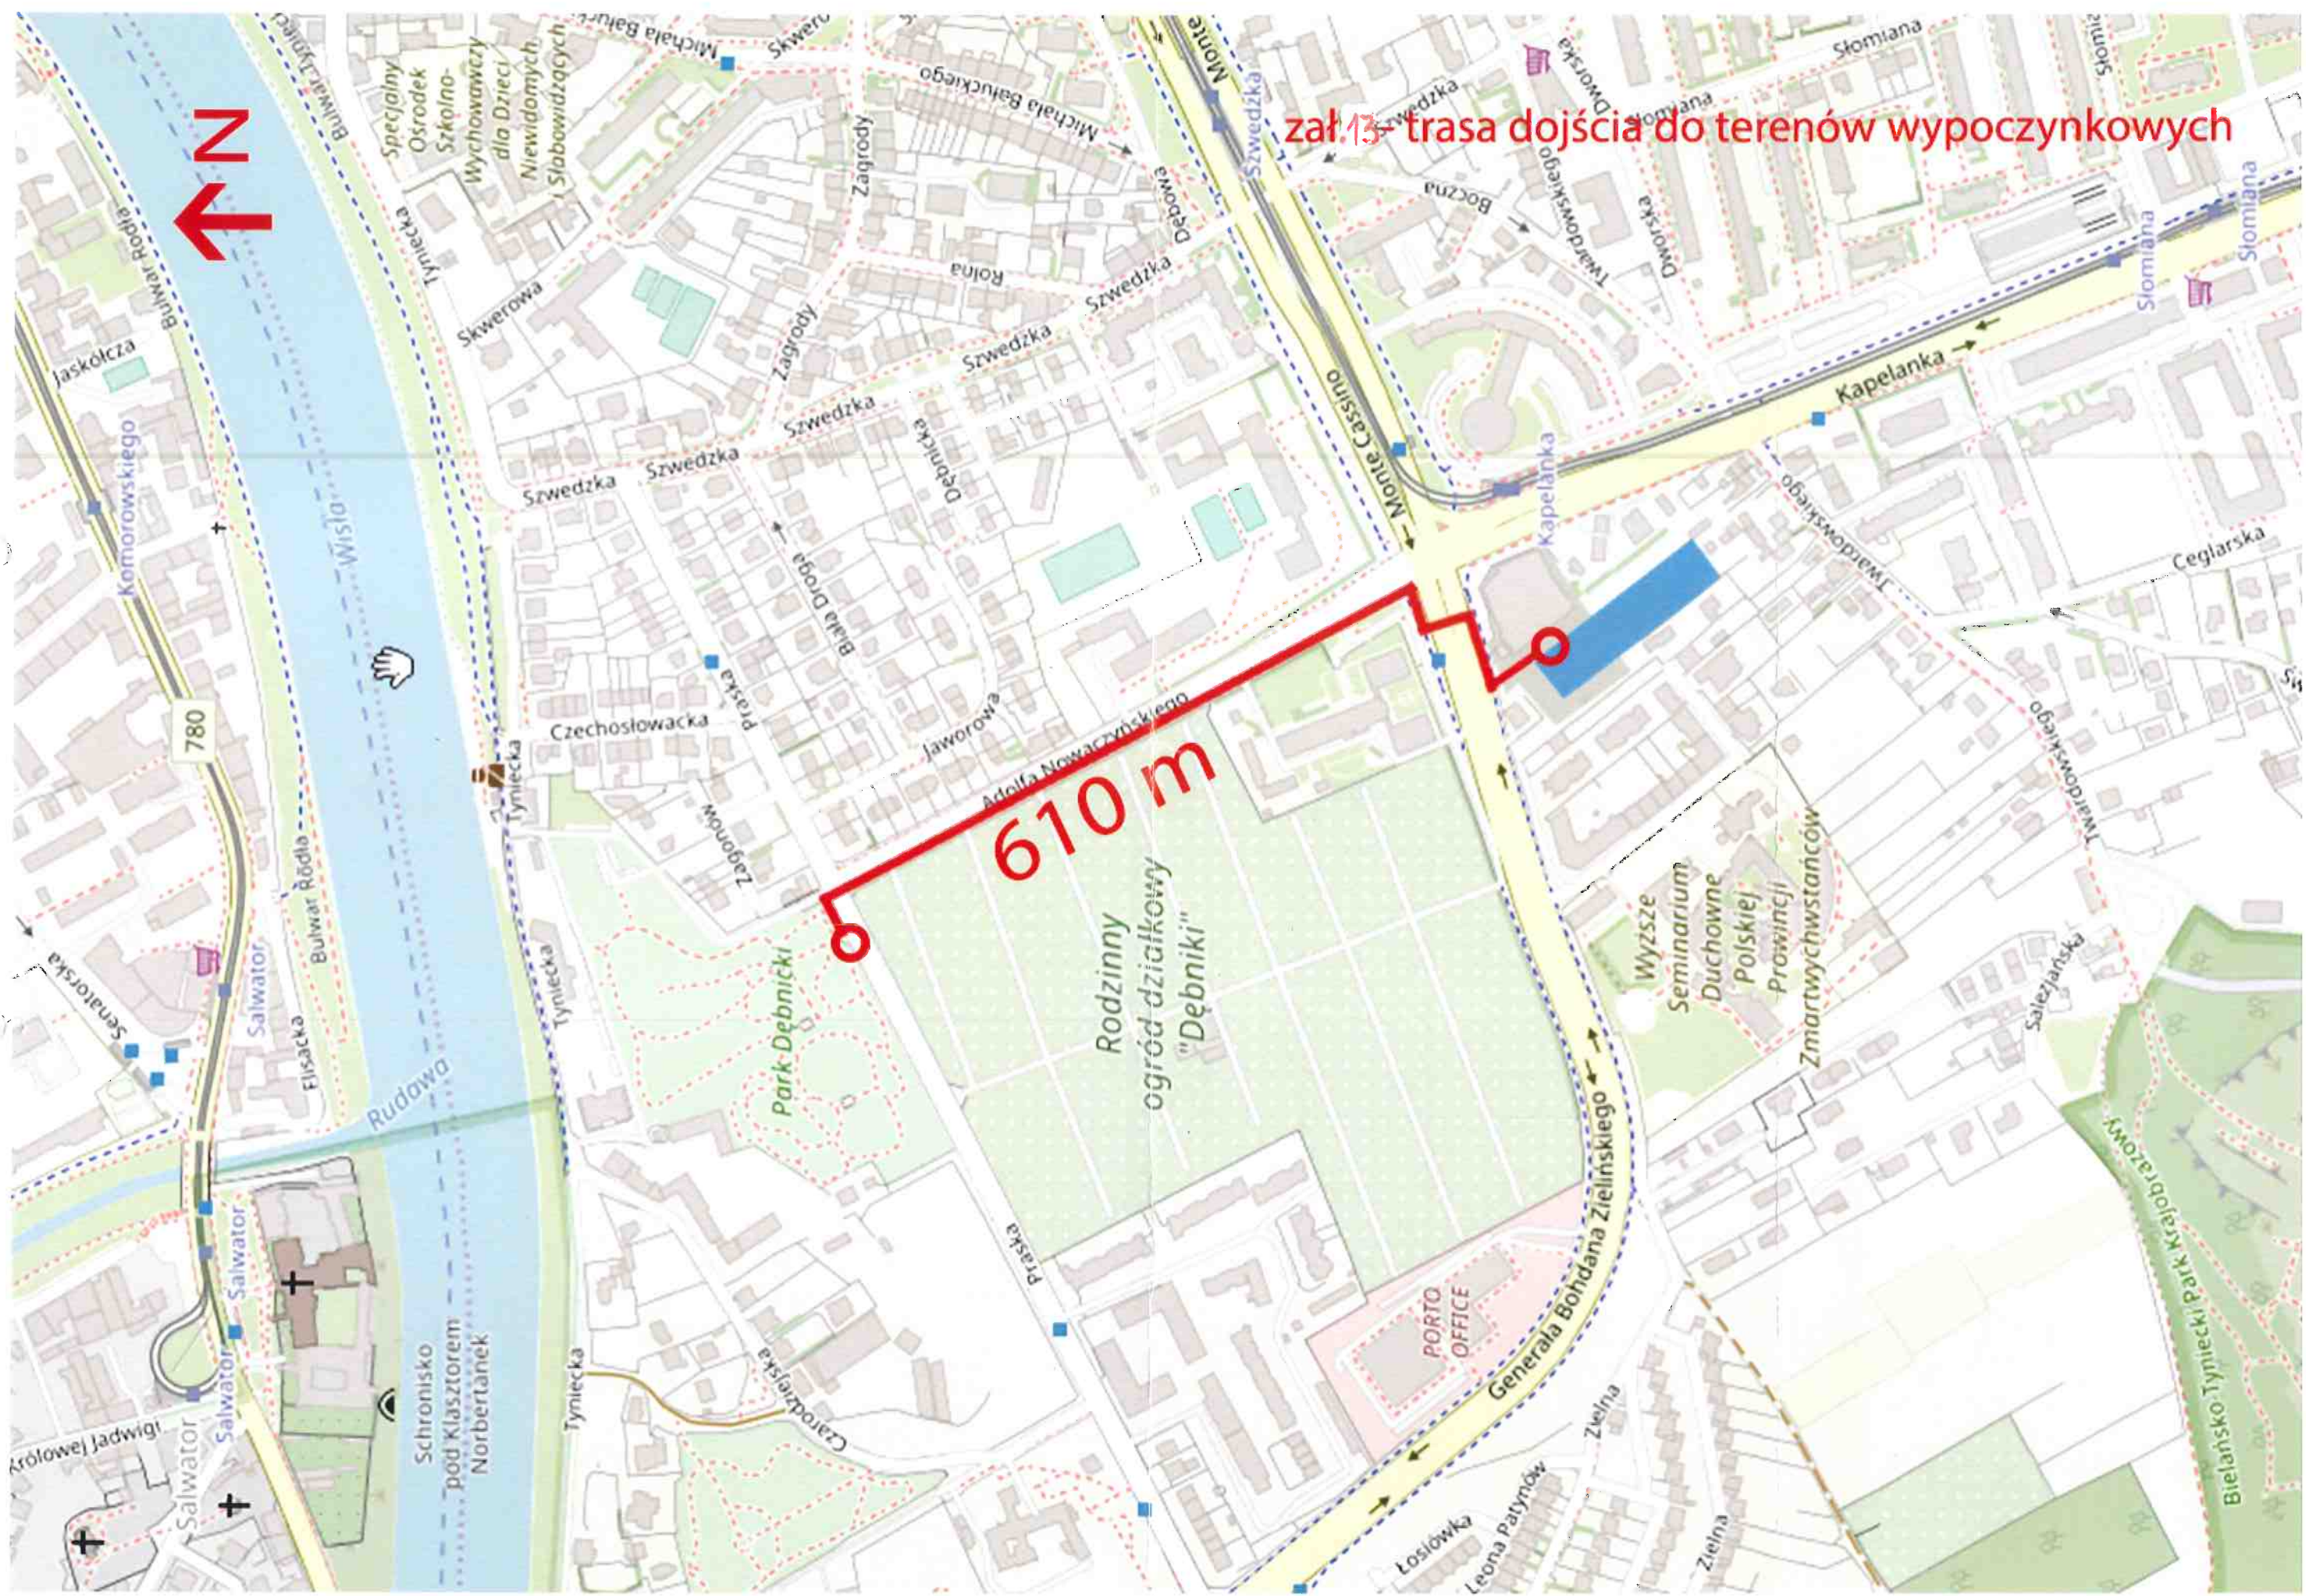

zał.10 - trasa dojścia do przystanku komunikacyjnego

160 m

Miejski System Informacji Przestrzennej

SZKOŁY:

Y - KATOLICKA SZKOŁA PODSTAWOWA MONTESSORI UL. KS. S PAWLICKIEGO 1 (odległość 478,4m)

zał. 13 - trasa dojścia do terenów wypoczynkowych

610 m