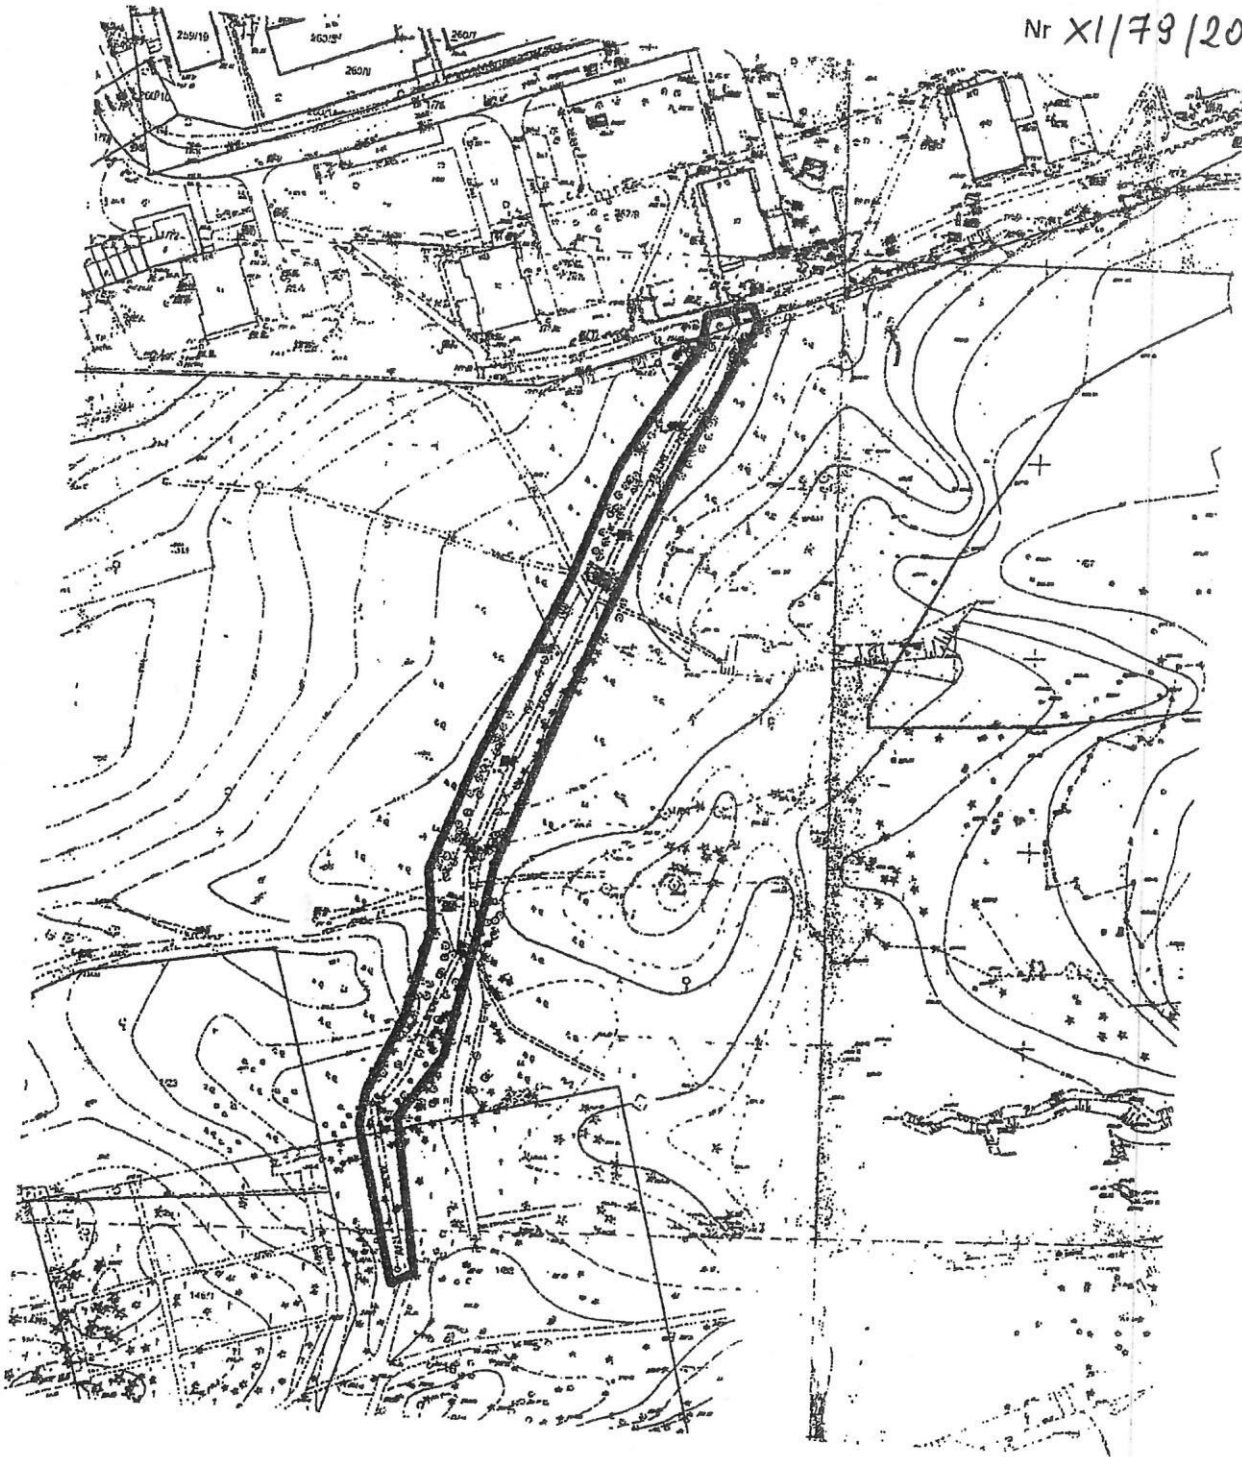

Załącznik do uchwały  
Nr XI/79/2019

Las Borkowski w Krakowie (fragment).

Lokalizacja alejki o wnioskowanej nazwie „Alejka harcerek Szarych Szeregów”