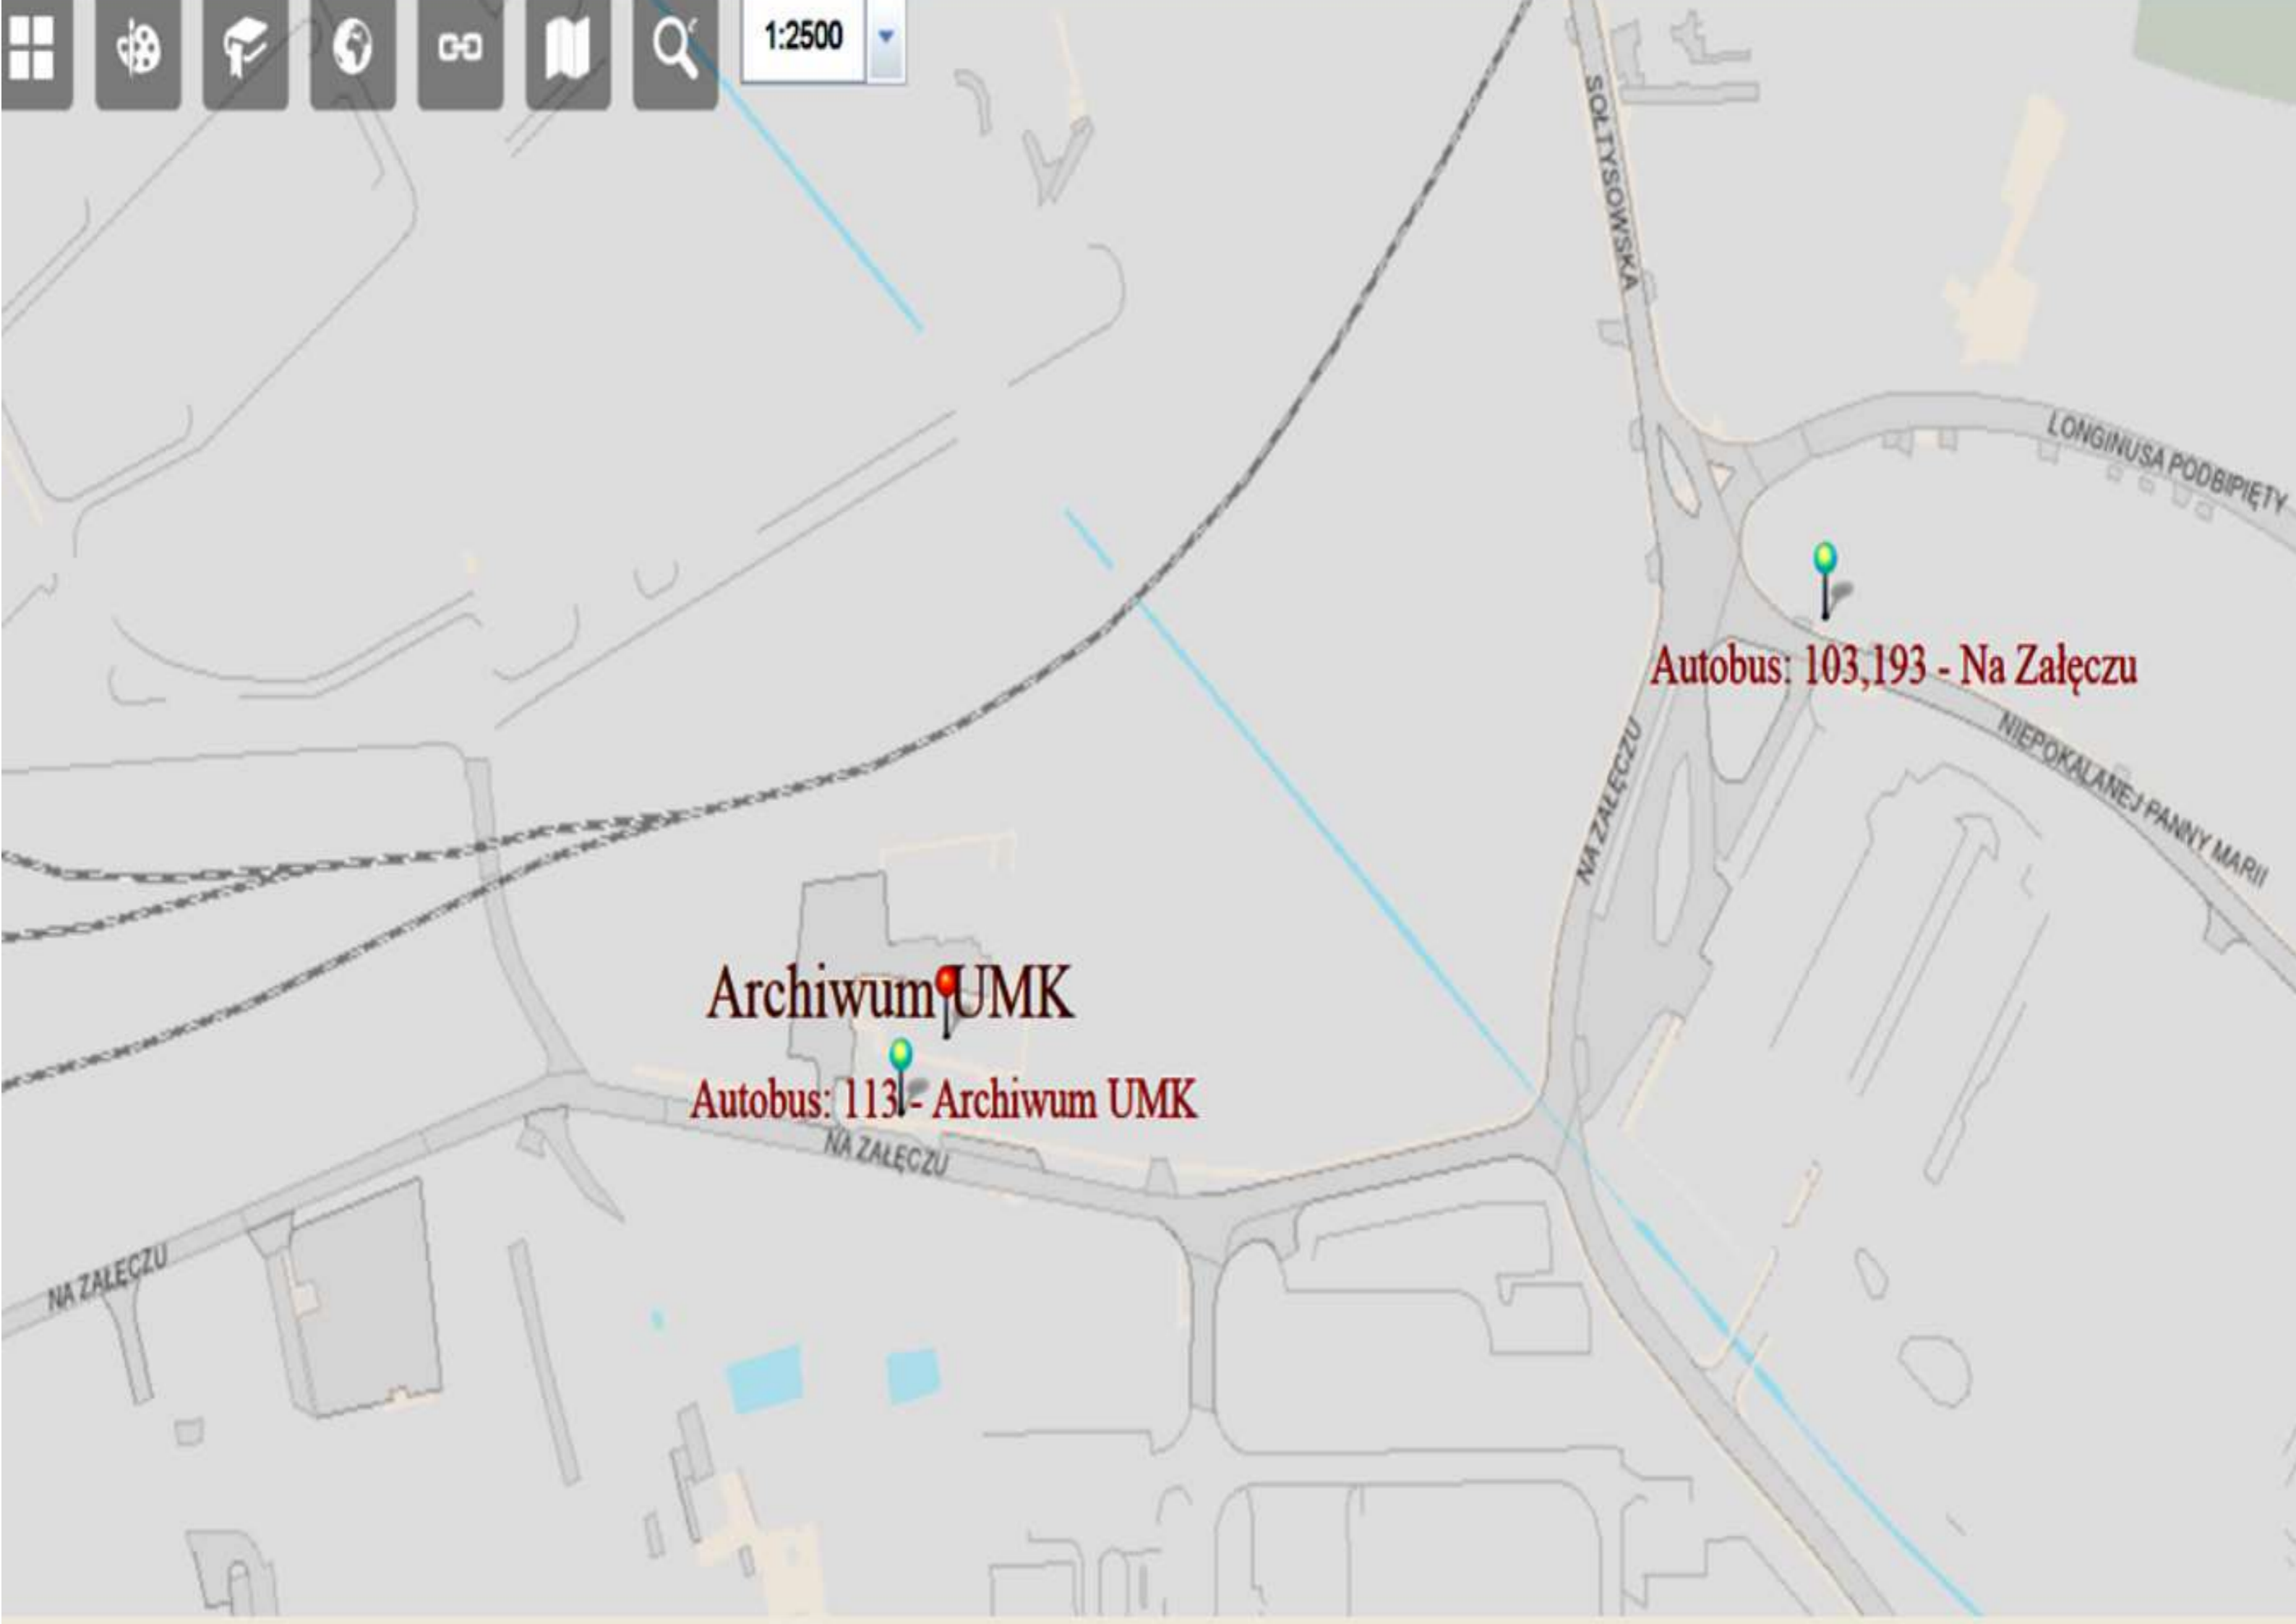

1:2500

Autobus: 103,193 - Na Załęczu

Archiwum UMK

Autobus: 113 - Archiwum UMK