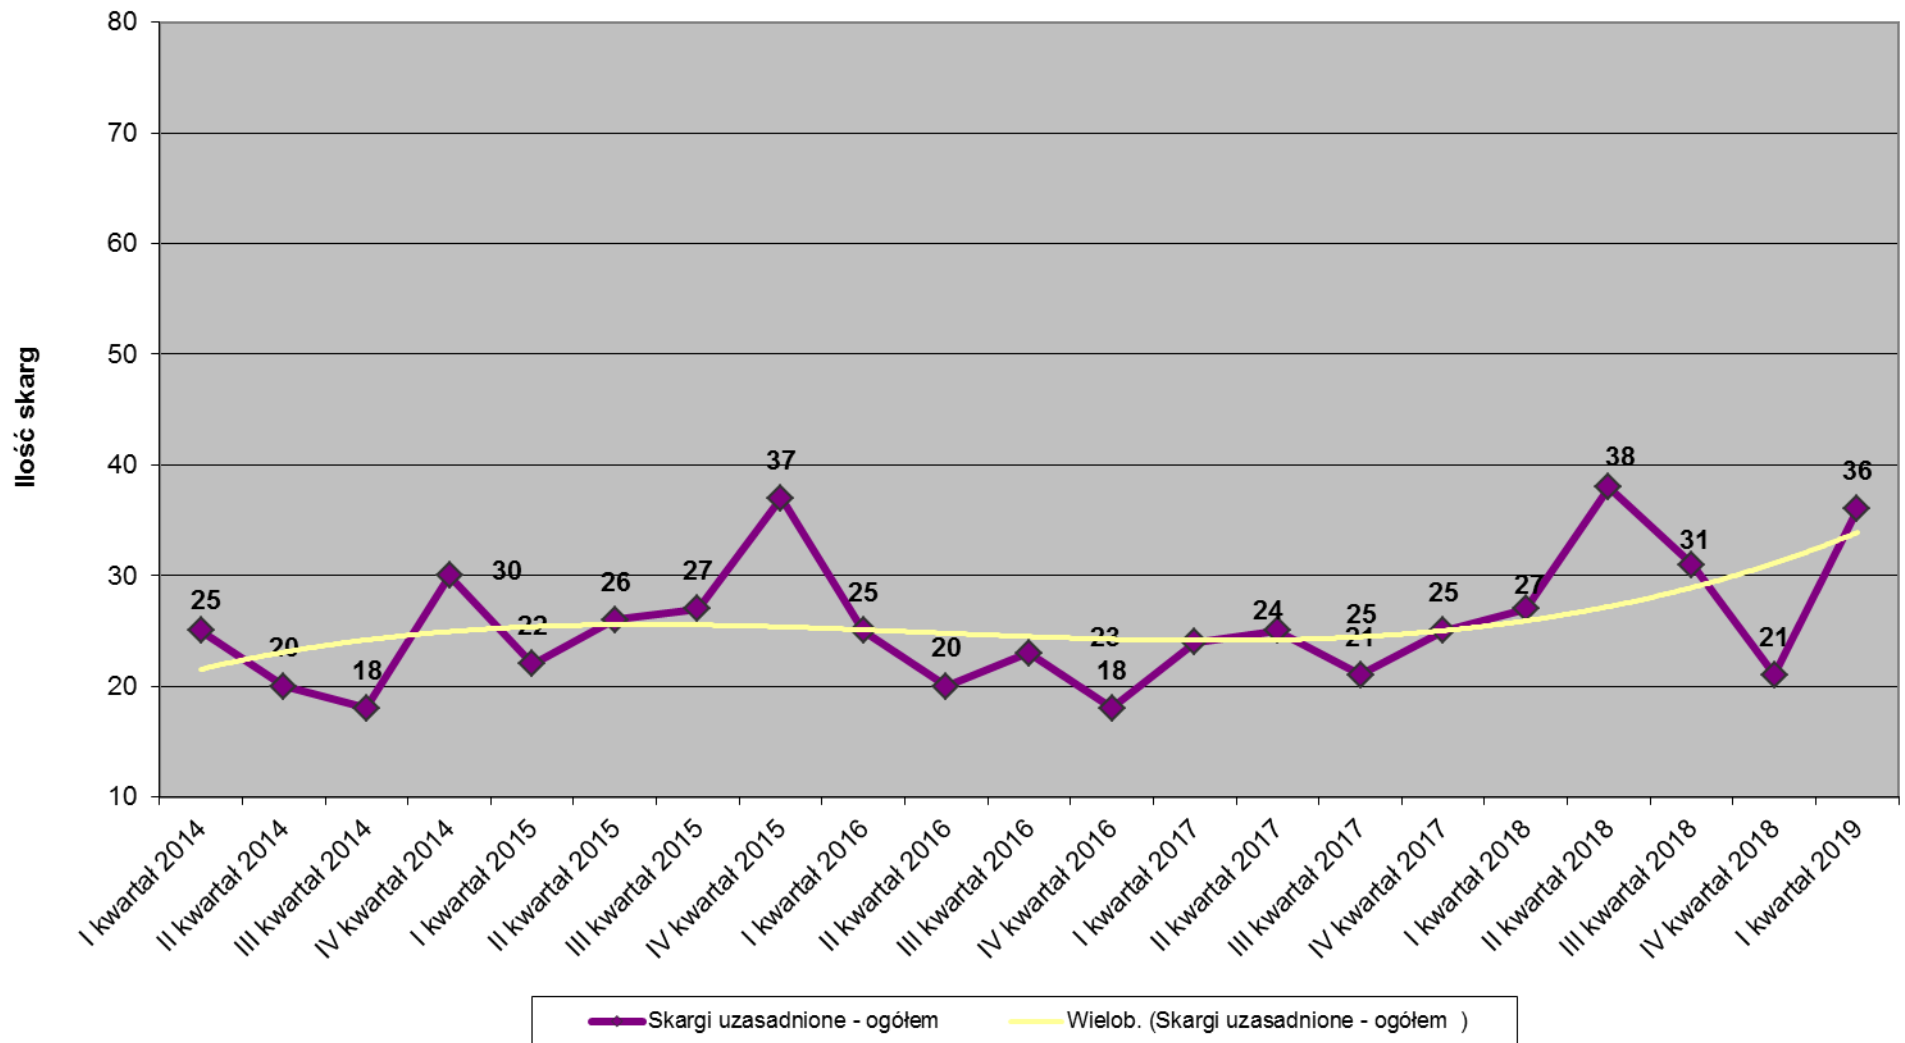

Skargi załatwione ogółem - trend

**Skargi załatwione w rozbiciu na UMK i MJO - trendy**  
**(bez skarg na spółki miejskie, PINB, organy dzielnic oraz nie dotyczących Gminy Miejskiej Kraków)**

### Skargi uzasadnione ogółem - trend (UMK, MJO, spółki miejskie)