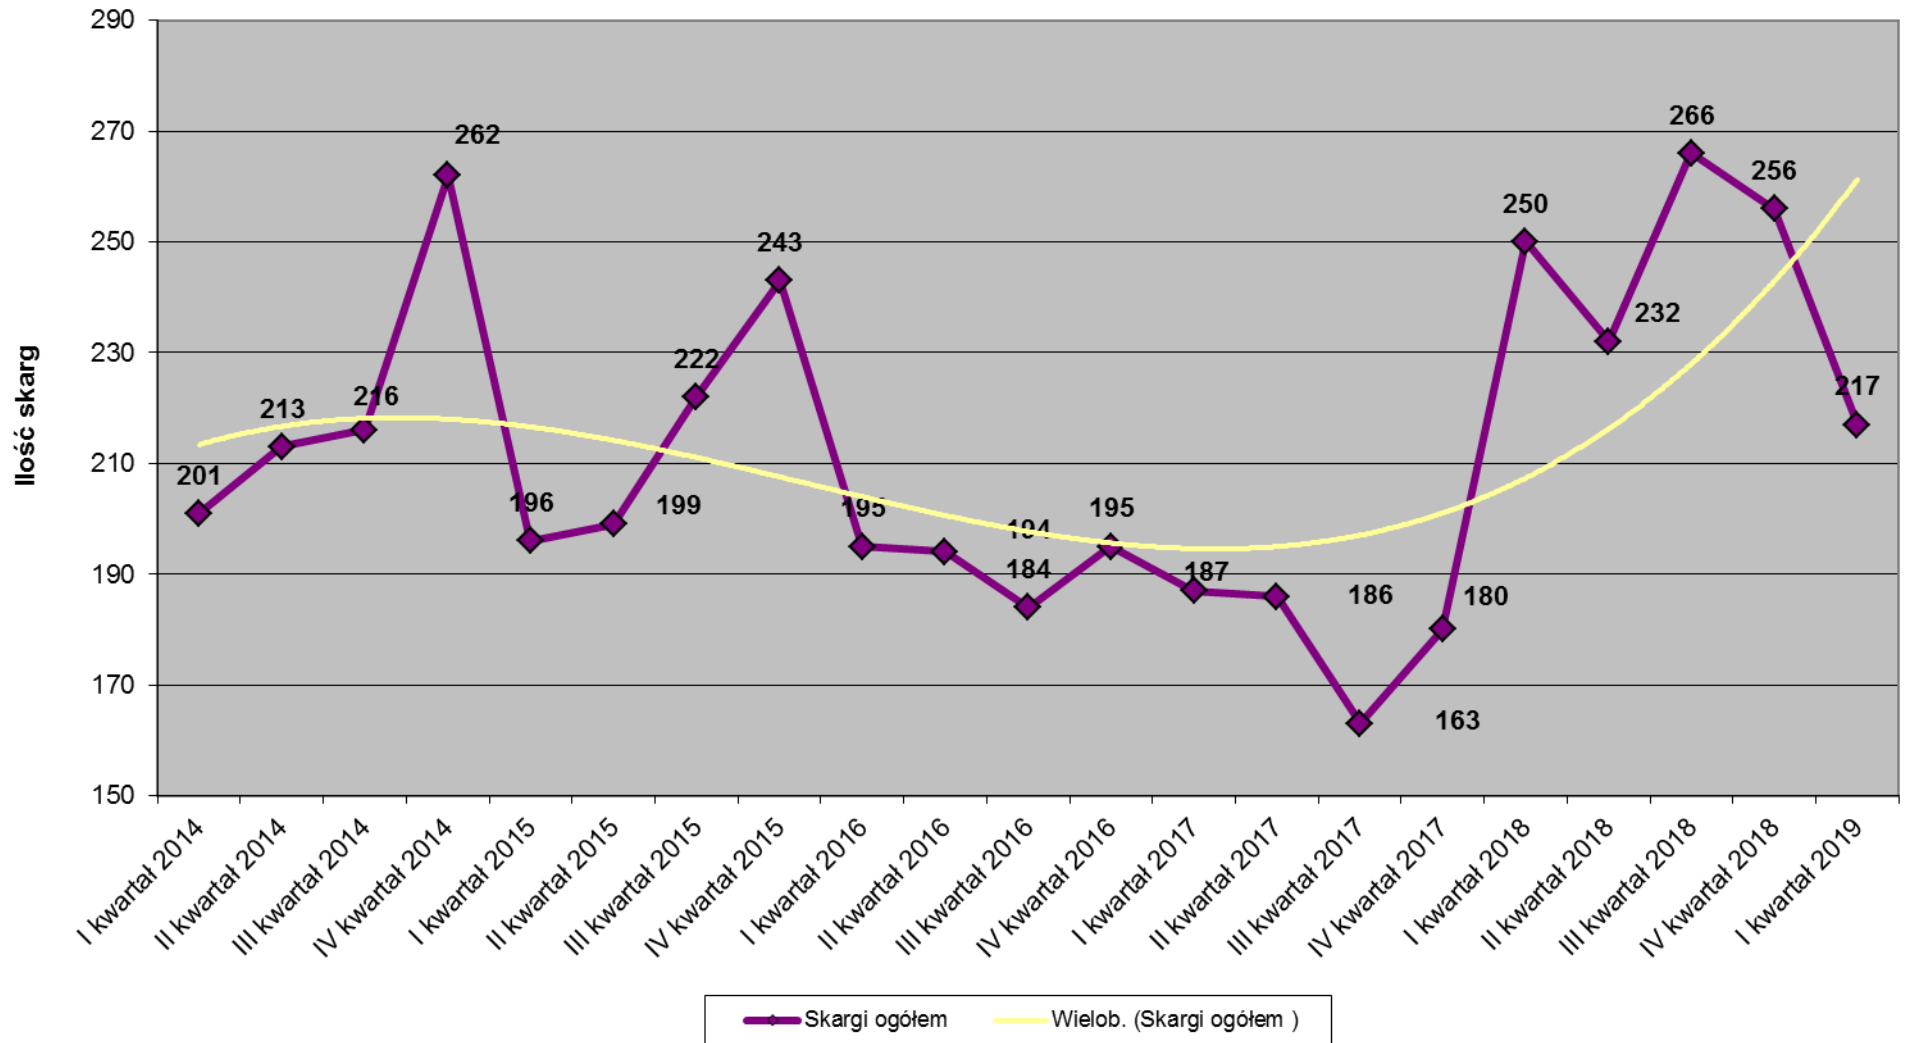

Skargi załatwione ogółem - trend

**Skargi załatwione w rozbiciu na UMK i MJO - trendy**  
**(bez skarg na spółki miejskie, PINB, organy dzielnic oraz nie dotyczących Gminy Miejskiej Kraków)**

### Skargi uzasadnione ogółem - trend (UMK, MJO, spółki miejskie)