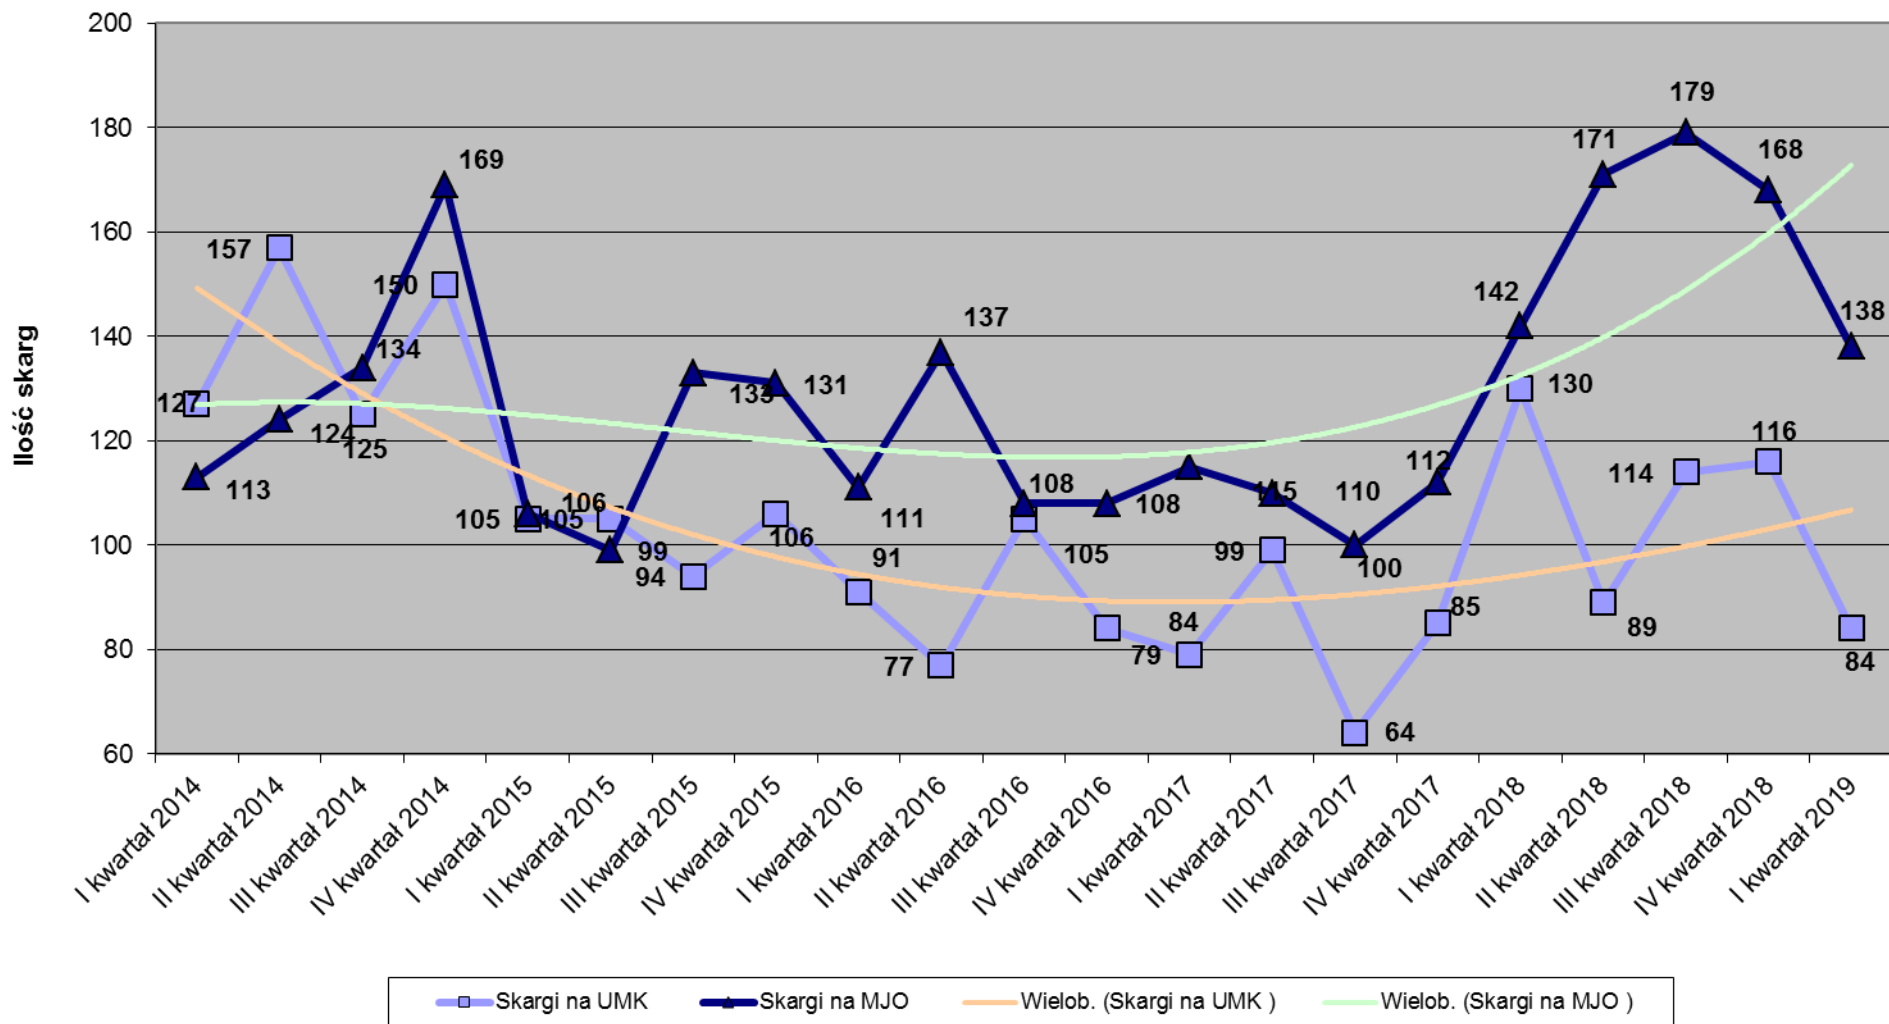

Skargi załatwione ogółem - trend

**Skargi załatwione w rozbiciu na UMK i MJO - trendy**  
**(bez skarg na spółki miejskie, PINB, organy dzielnic oraz nie dotyczących Gminy Miejskiej Kraków)**

### Skargi uzasadnione ogółem - trend (UMK, MJO, spółki miejskie)

### Skargi uzasadnione w rozbiciu na UMK i MJO - trendy