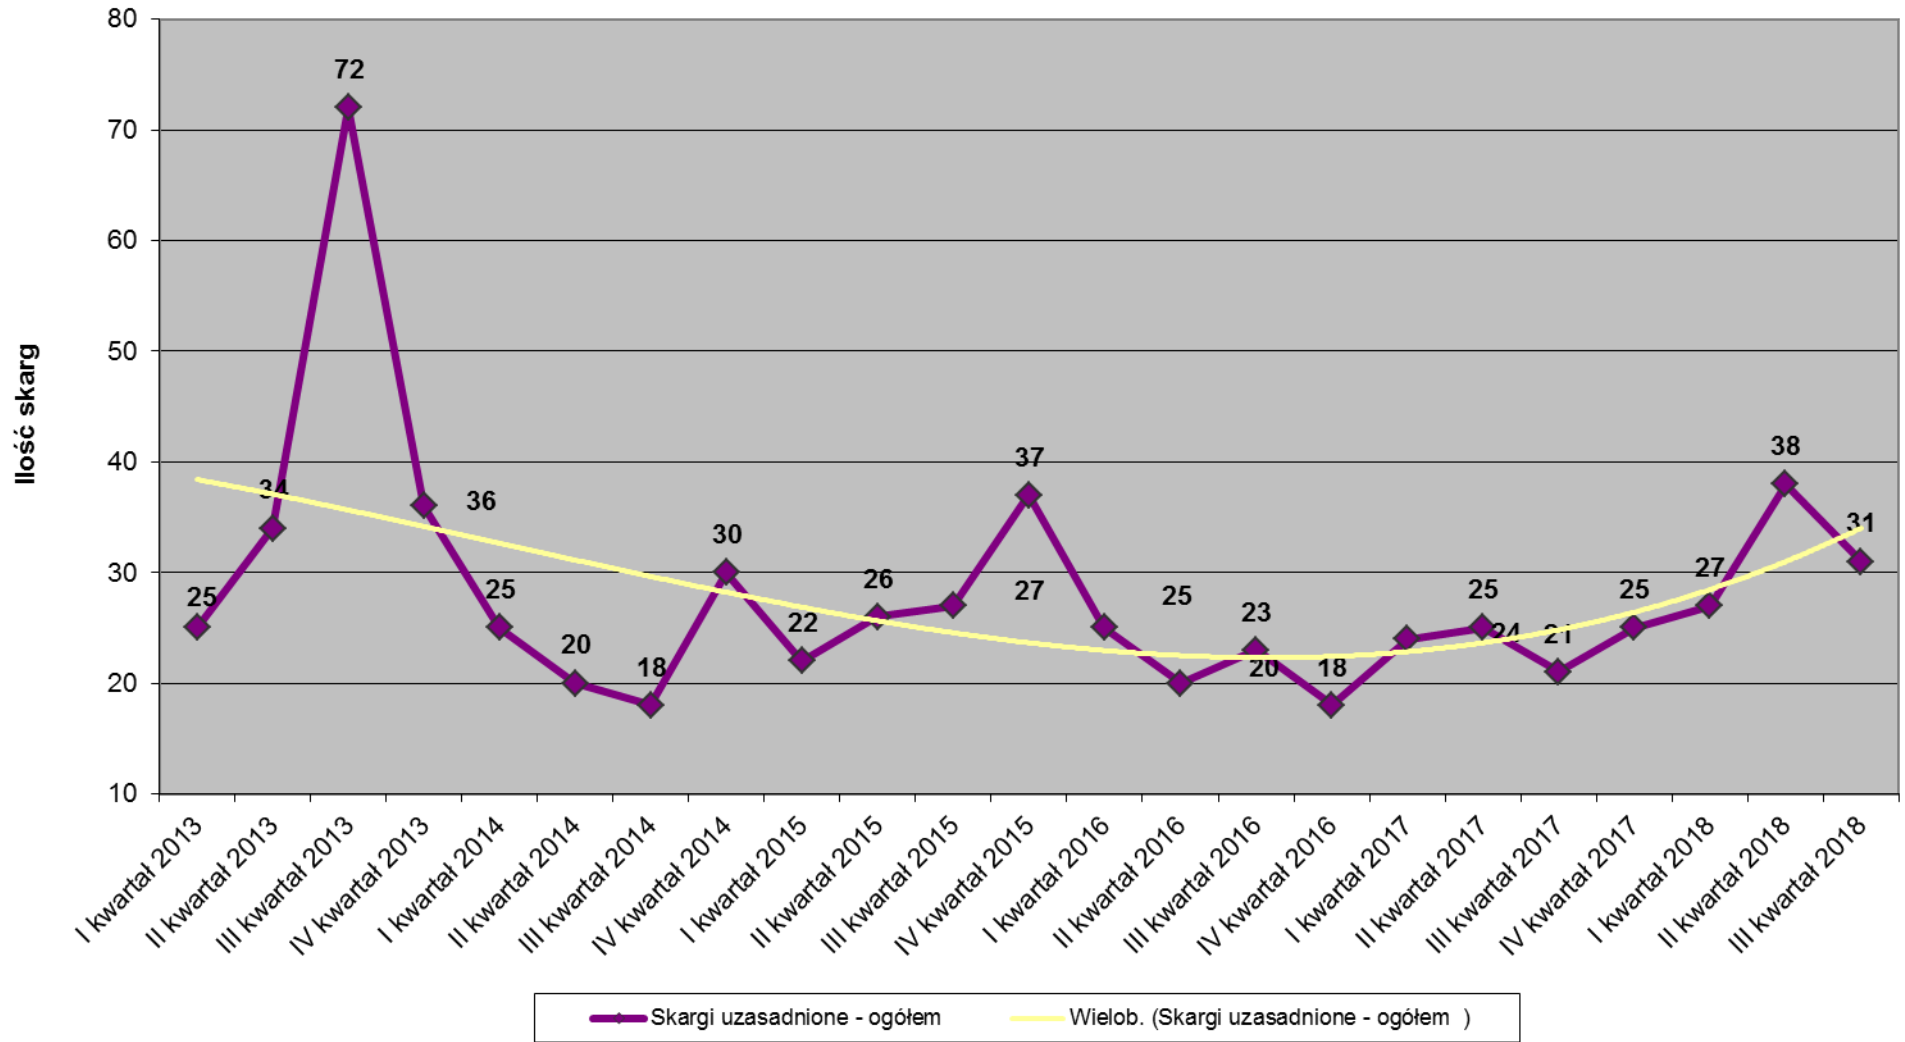

Skargi załatwione ogółem - trend

Skargi załatwione w rozbiciu na UMK i MJO - trendy
(bez skarg na spółki miejskie, PINB, organy dzielnic oraz nie dotyczących Gminy Miejskiej Kraków)

Skargi uzasadnione ogółem - trend

Skargi uzasadnione w rozbiciu na UMK i MJO - trendy