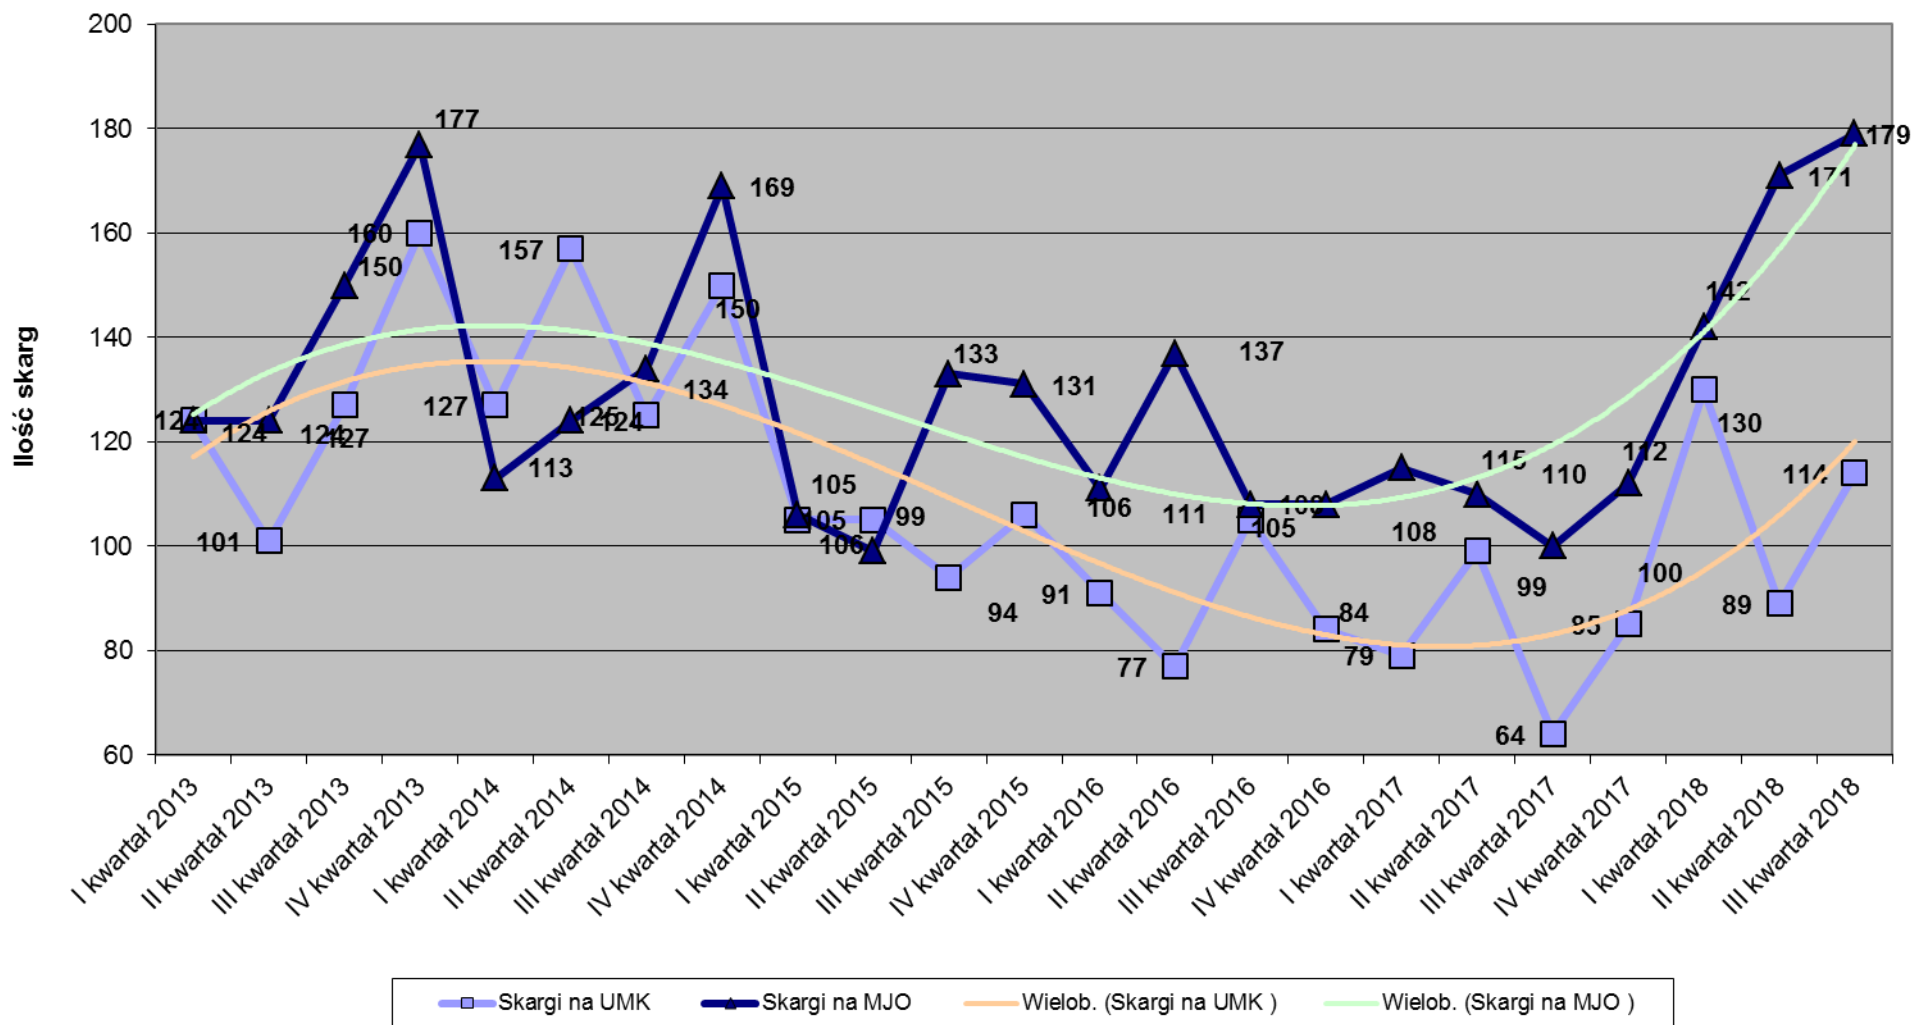

Skargi załatwione ogółem - trend

Skargi załatwione w rozbiciu na UMK i MJO - trendy
(bez skarg na spółki miejskie, PINB, organy dzielnic oraz nie dotyczących Gminy Miejskiej Kraków)

Skargi uzasadnione ogółem - trend

Skargi uzasadnione w rozbiciu na UMK i MJO - trendy