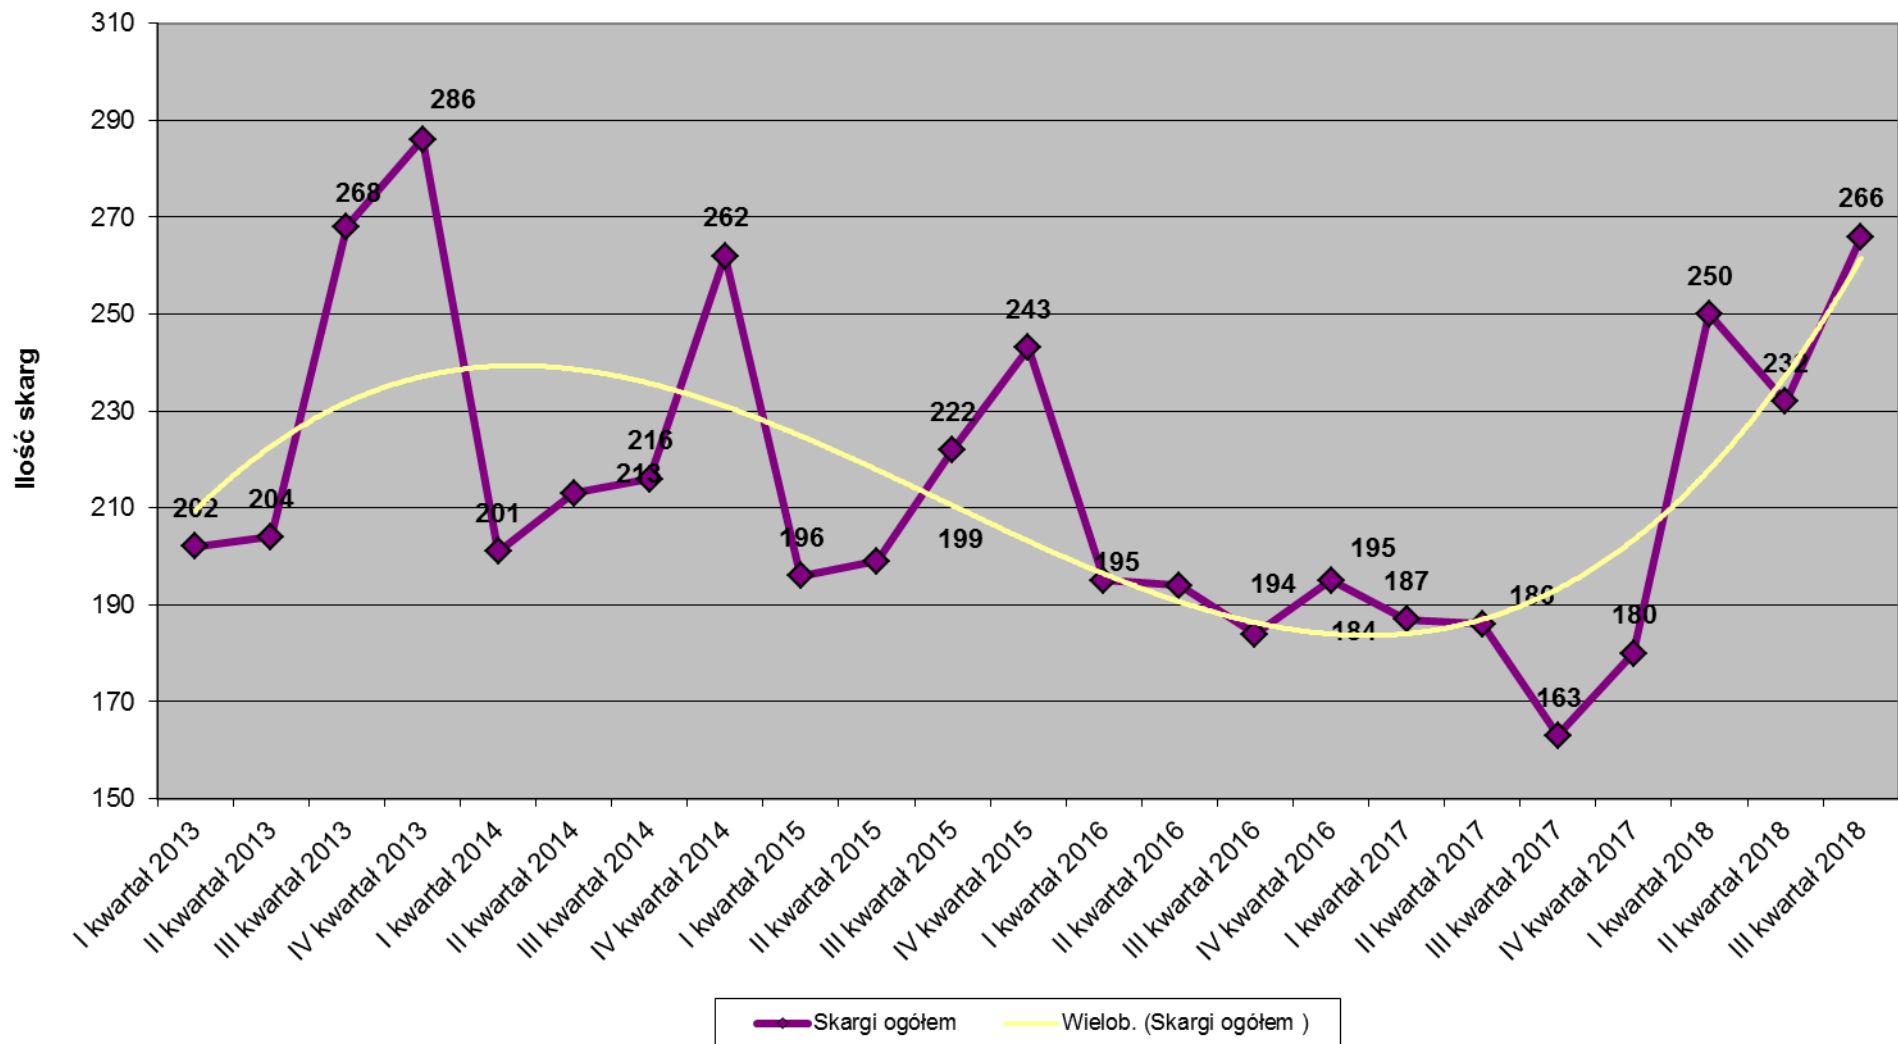

Skargi załatwione ogółem - trend

Skargi załatwione w rozbiciu na UMK i MJO - trendy
(bez skarg na spółki miejskie, PINB, organy dzielnic oraz nie dotyczących Gminy Miejskiej Kraków)

Skargi uzasadnione ogółem - trend

Skargi uzasadnione w rozbiciu na UMK i MJO - trendy