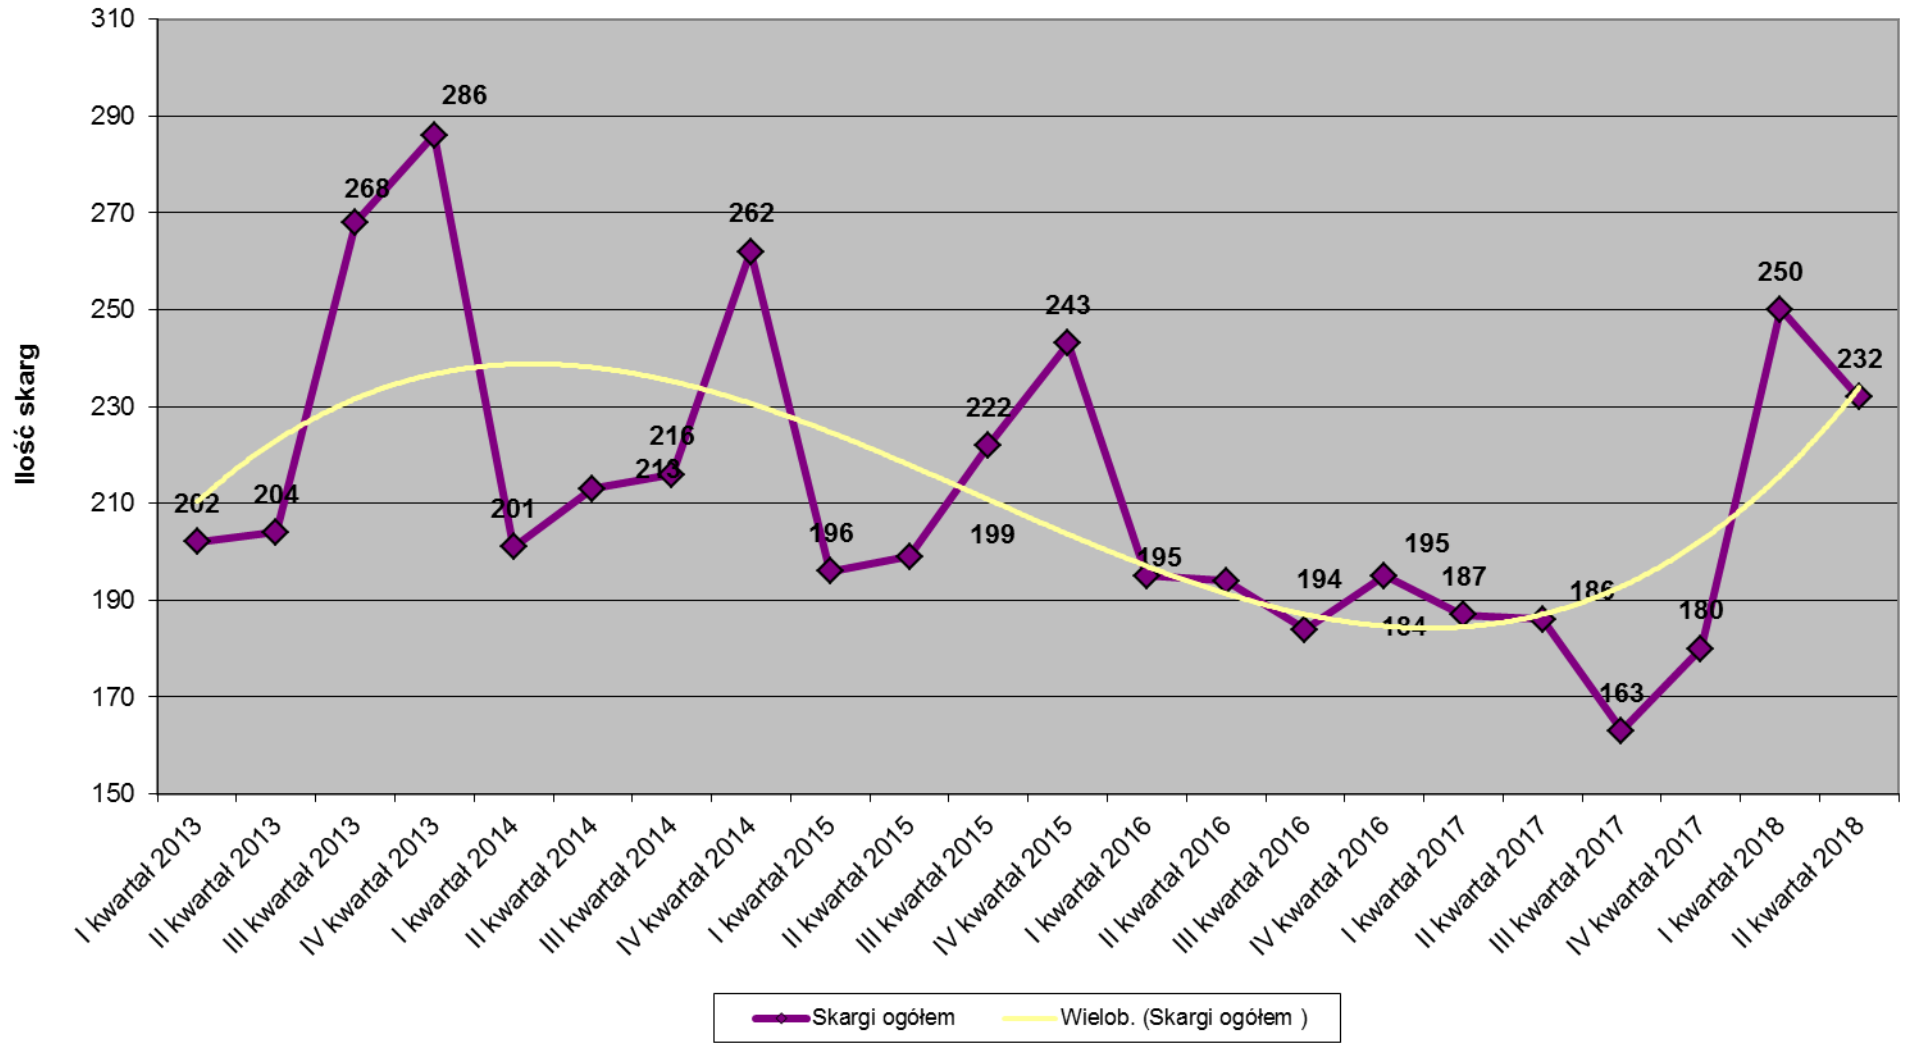

Skargi załatwione ogółem - trend

**Skargi załatwione w rozbiciu na UMK i MJO - trendy**  
**(bez skarg na spółki miejskie, PINB, organy dzielnic oraz nie dotyczących Gminy Miejskiej Kraków)**

### Skargi uzasadnione ogółem - trend

### Skargi uzasadnione w rozbiciu na UMK i MJO - trendy