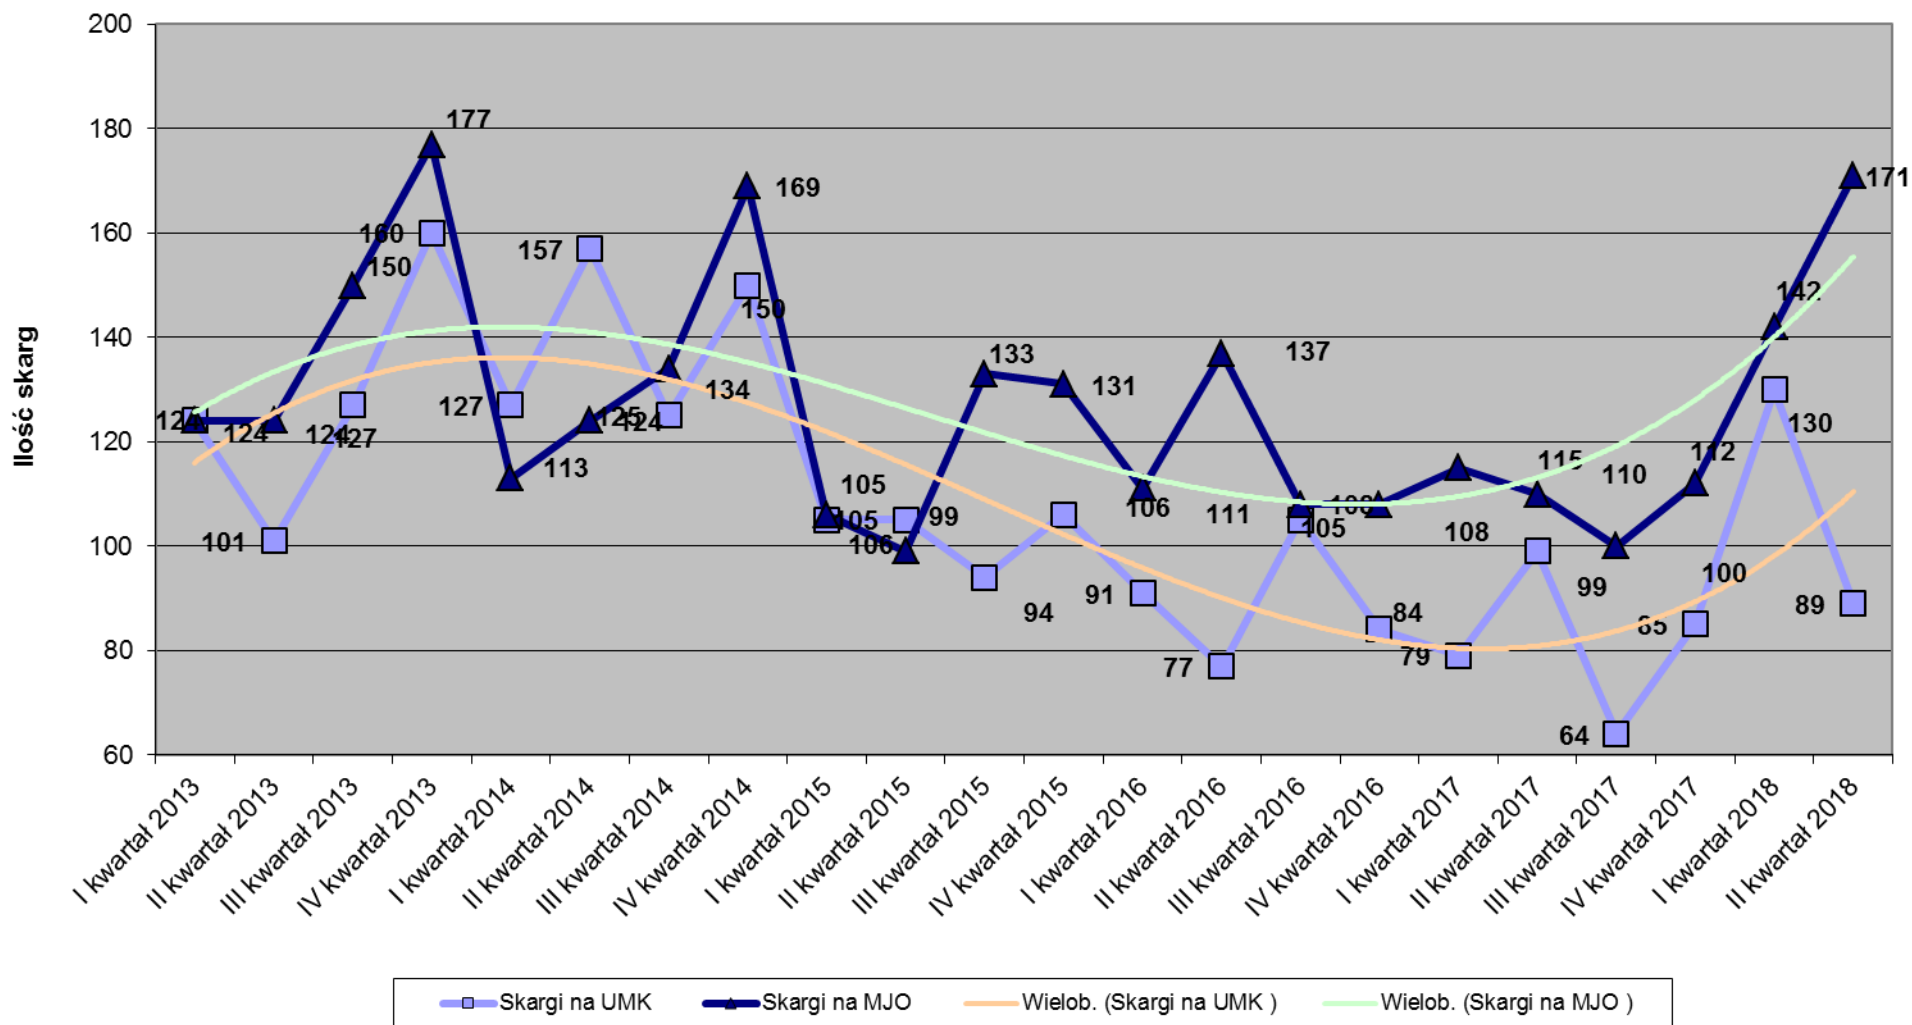

Skargi załatwione ogółem - trend

**Skargi załatwione w rozbiciu na UMK i MJO - trendy**  
**(bez skarg na spółki miejskie, PINB, organy dzielnic oraz nie dotyczących Gminy Miejskiej Kraków)**

### Skargi uzasadnione ogółem - trend

### Skargi uzasadnione w rozbiciu na UMK i MJO - trendy