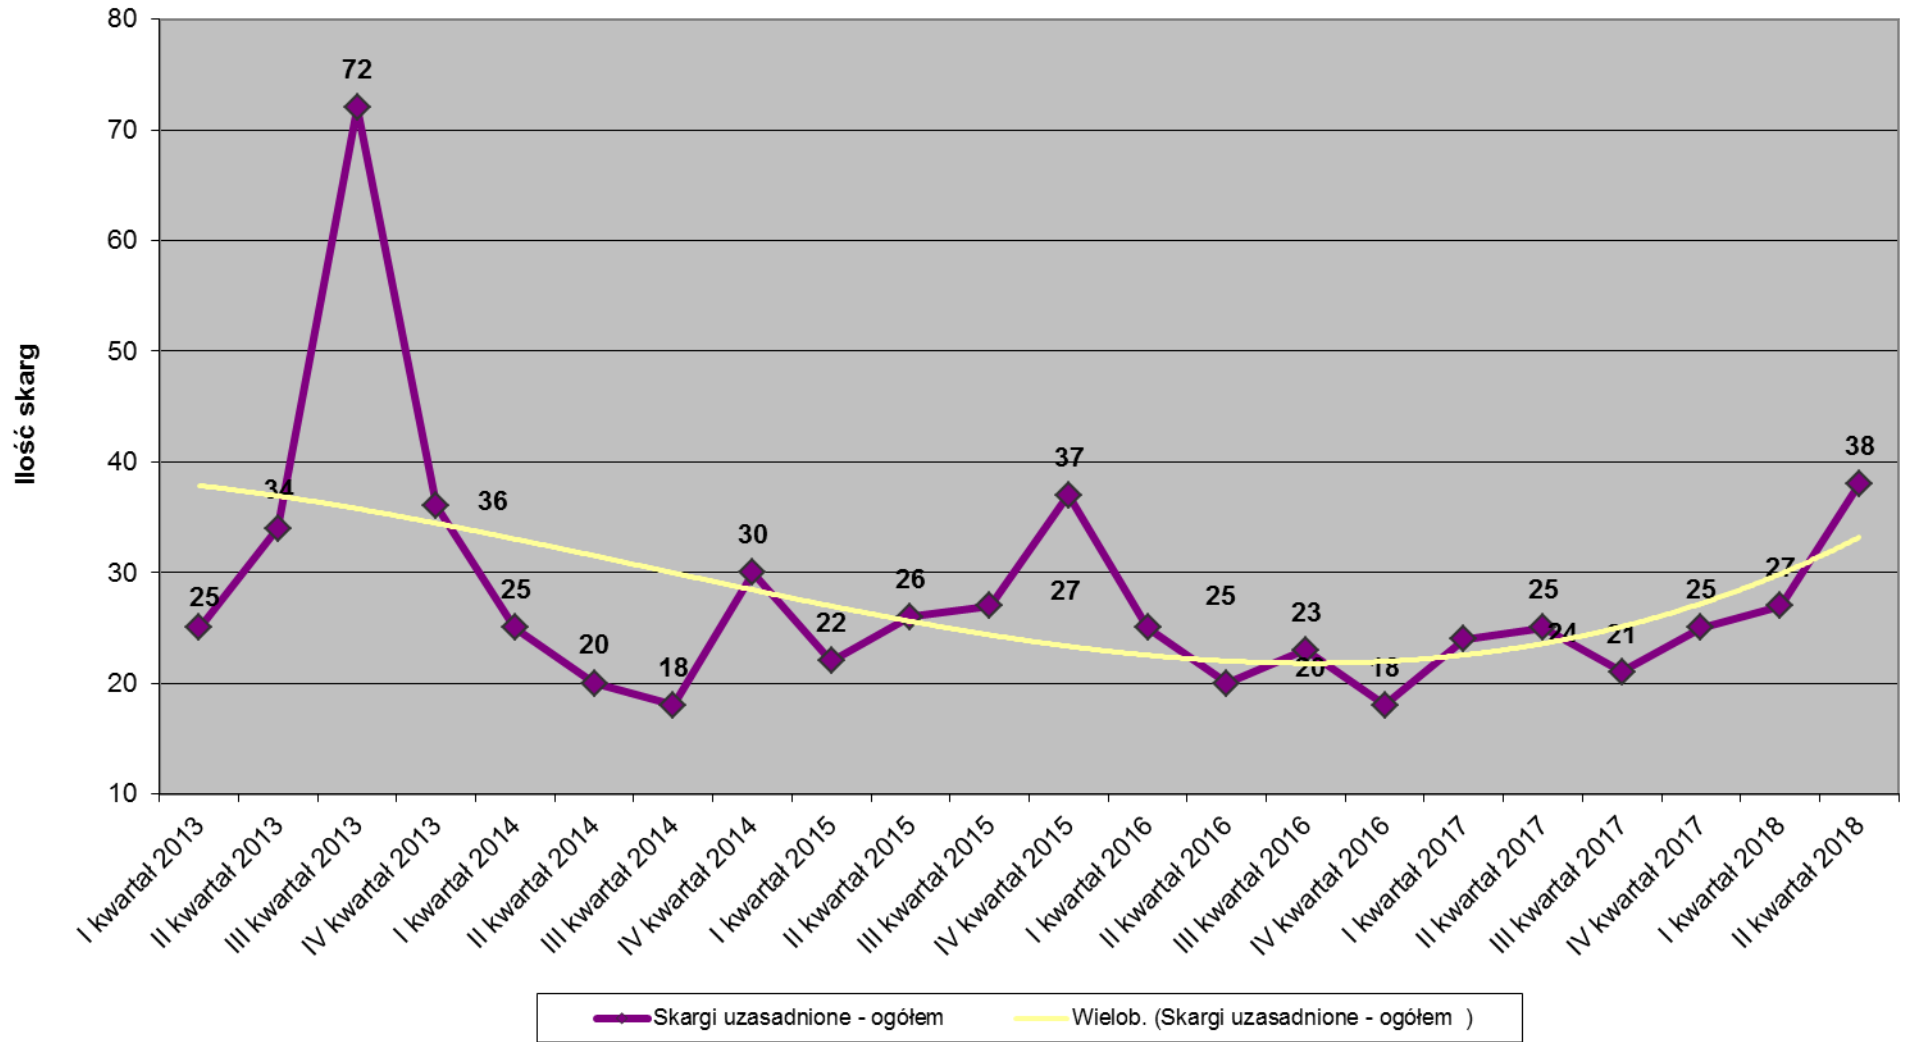

Skargi załatwione ogółem - trend

**Skargi załatwione w rozbiciu na UMK i MJO - trendy**  
**(bez skarg na spółki miejskie, PINB, organy dzielnic oraz nie dotyczących Gminy Miejskiej Kraków)**

### Skargi uzasadnione ogółem - trend