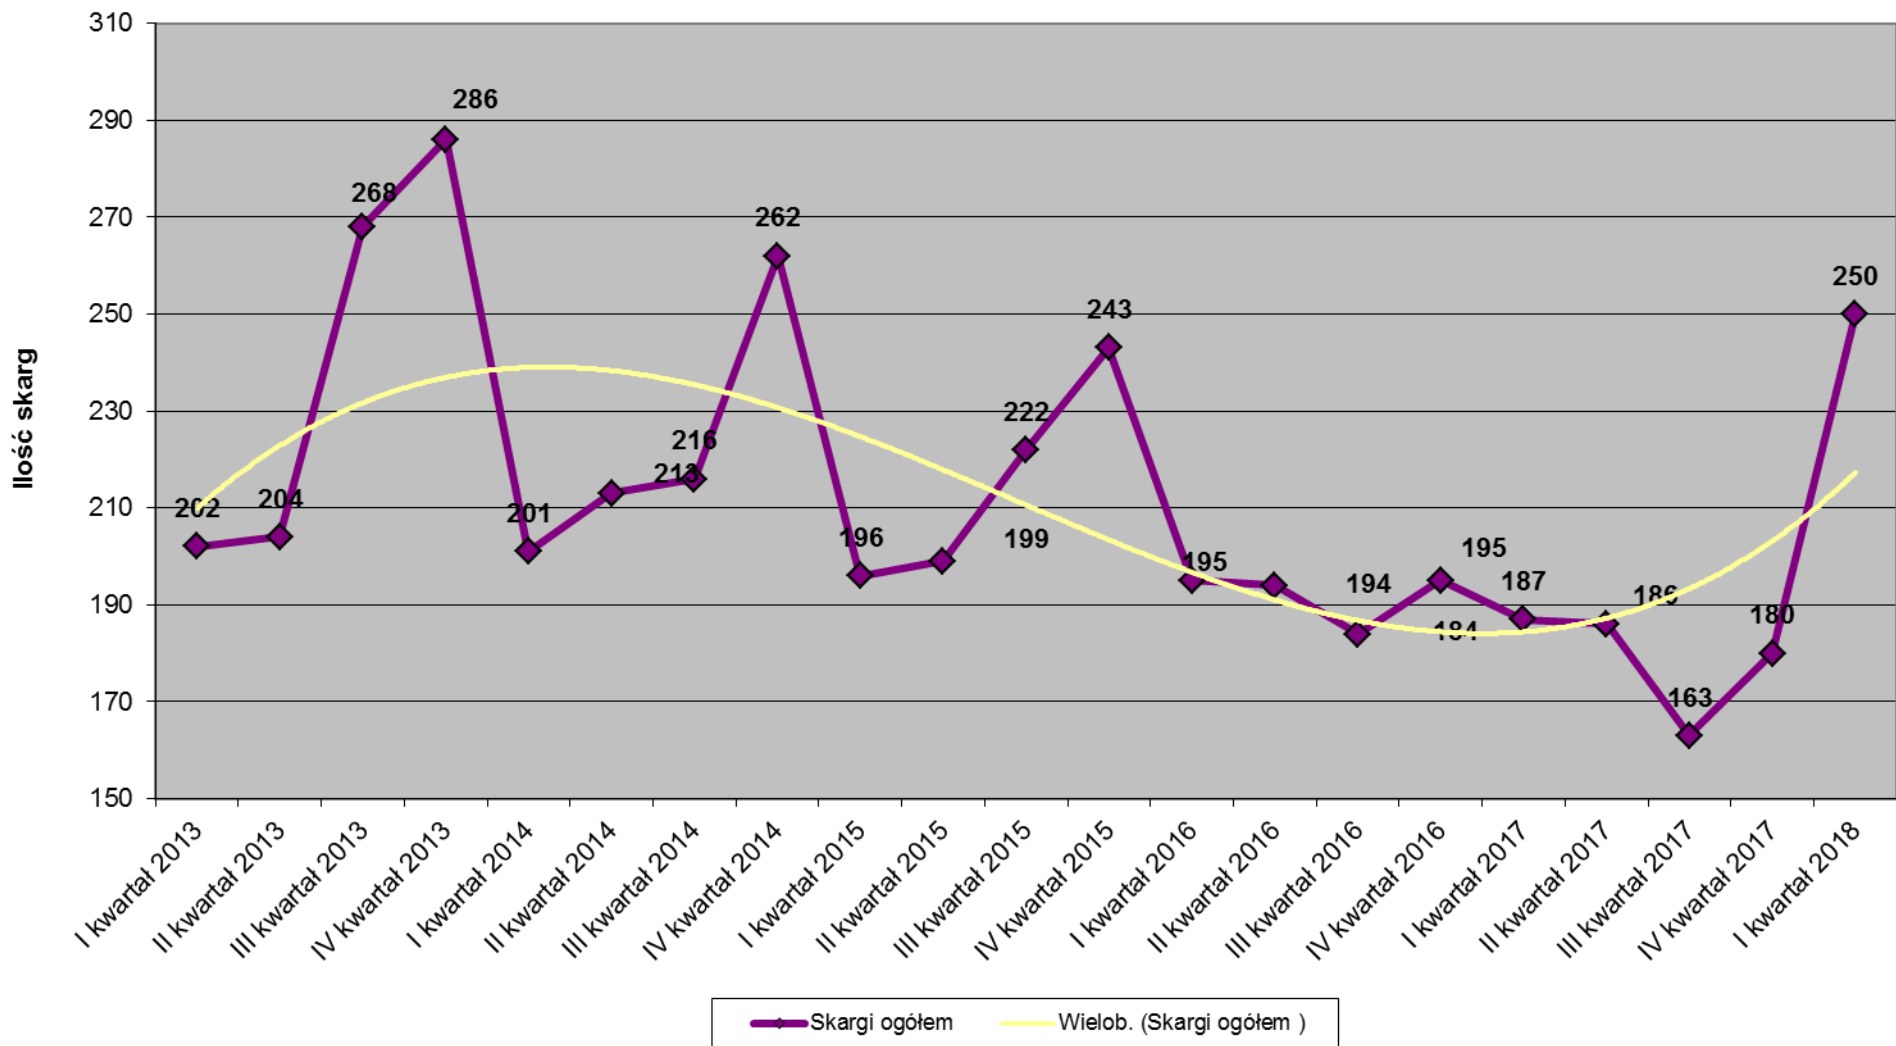

Skargi załatwione ogółem - trend

**Skargi załatwione w rozbiciu na UMK i MJO - trendy
(bez skarg na spółki miejskie, PINB, organy dzielnic oraz nie dotyczących Gminy Miejskiej Kraków)**

Skargi uzasadnione ogółem - trend

Skargi uzasadnione w rozbiciu na UMK i MJO - trendy