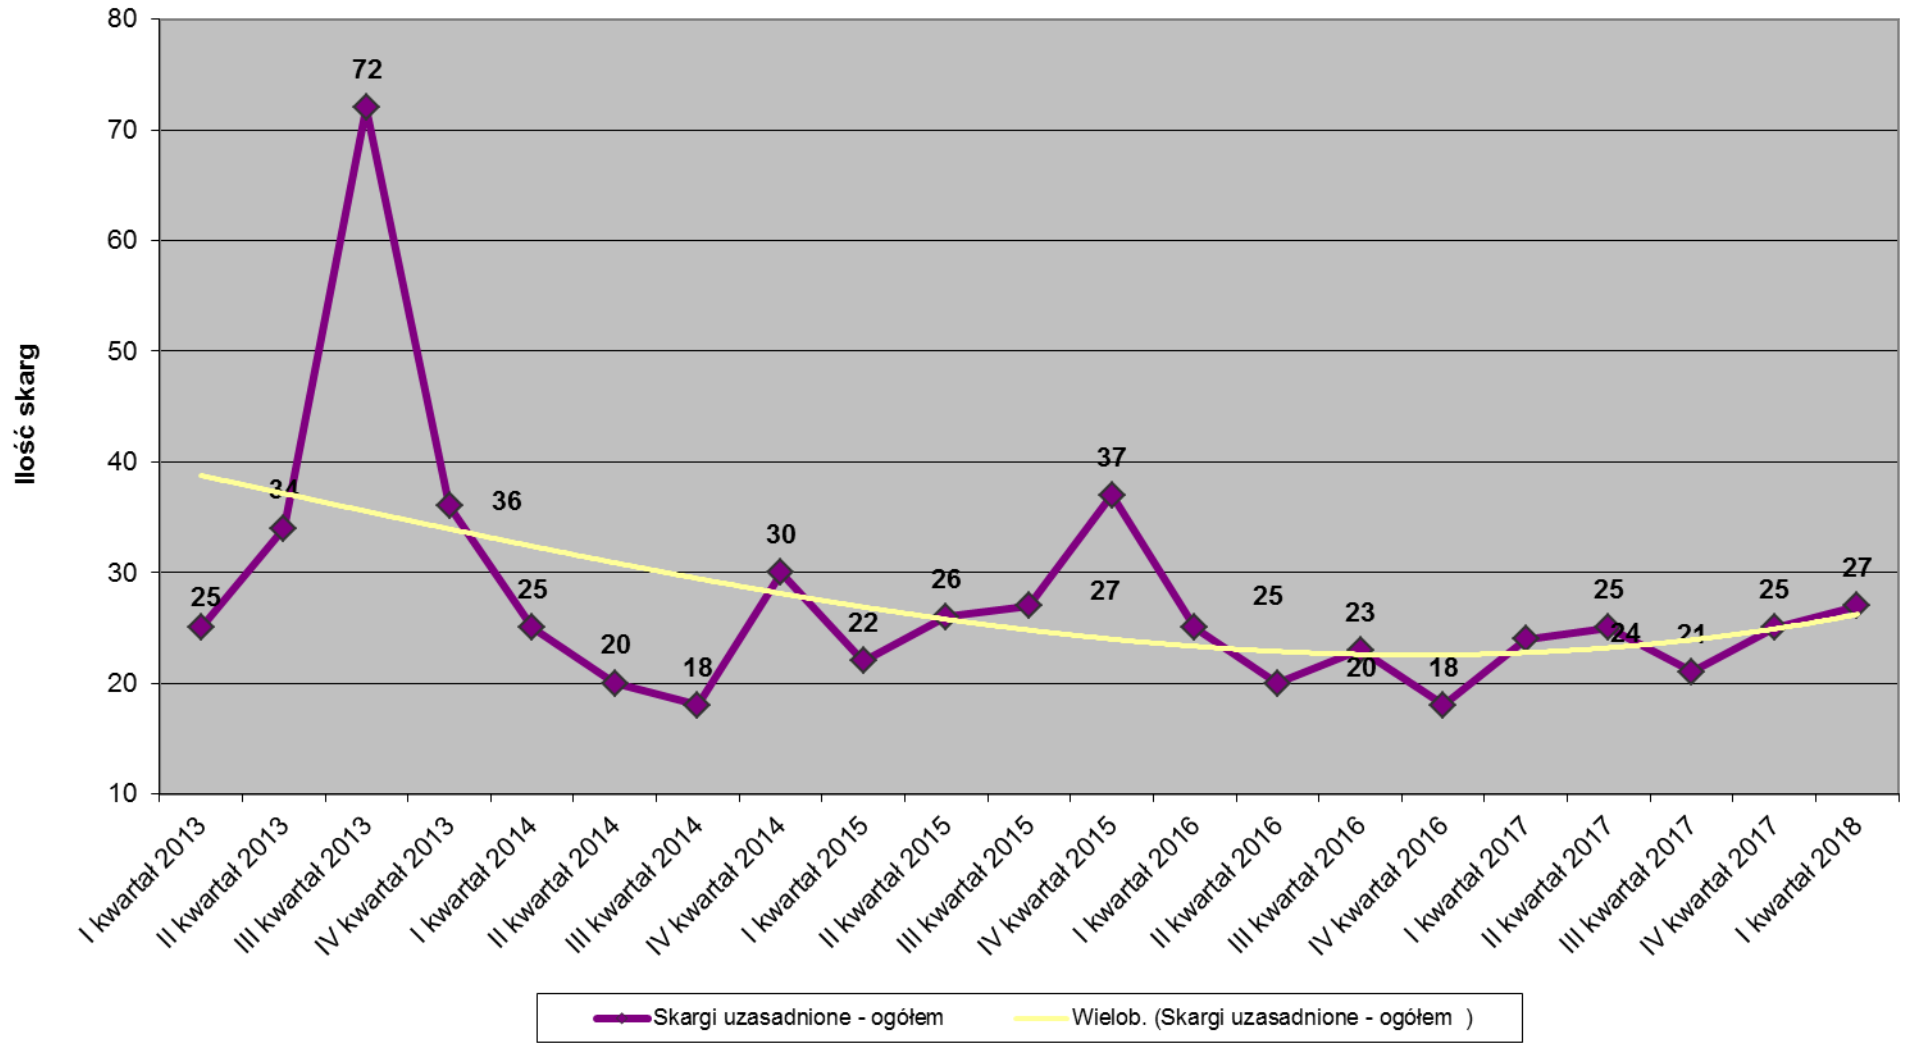

Skargi załatwione ogółem - trend

**Skargi załatwione w rozbiciu na UMK i MJO - trendy
(bez skarg na spółki miejskie, PINB, organy dzielnic oraz nie dotyczących Gminy Miejskiej Kraków)**

Skargi uzasadnione ogółem - trend

Skargi uzasadnione w rozbiciu na UMK i MJO - trendy