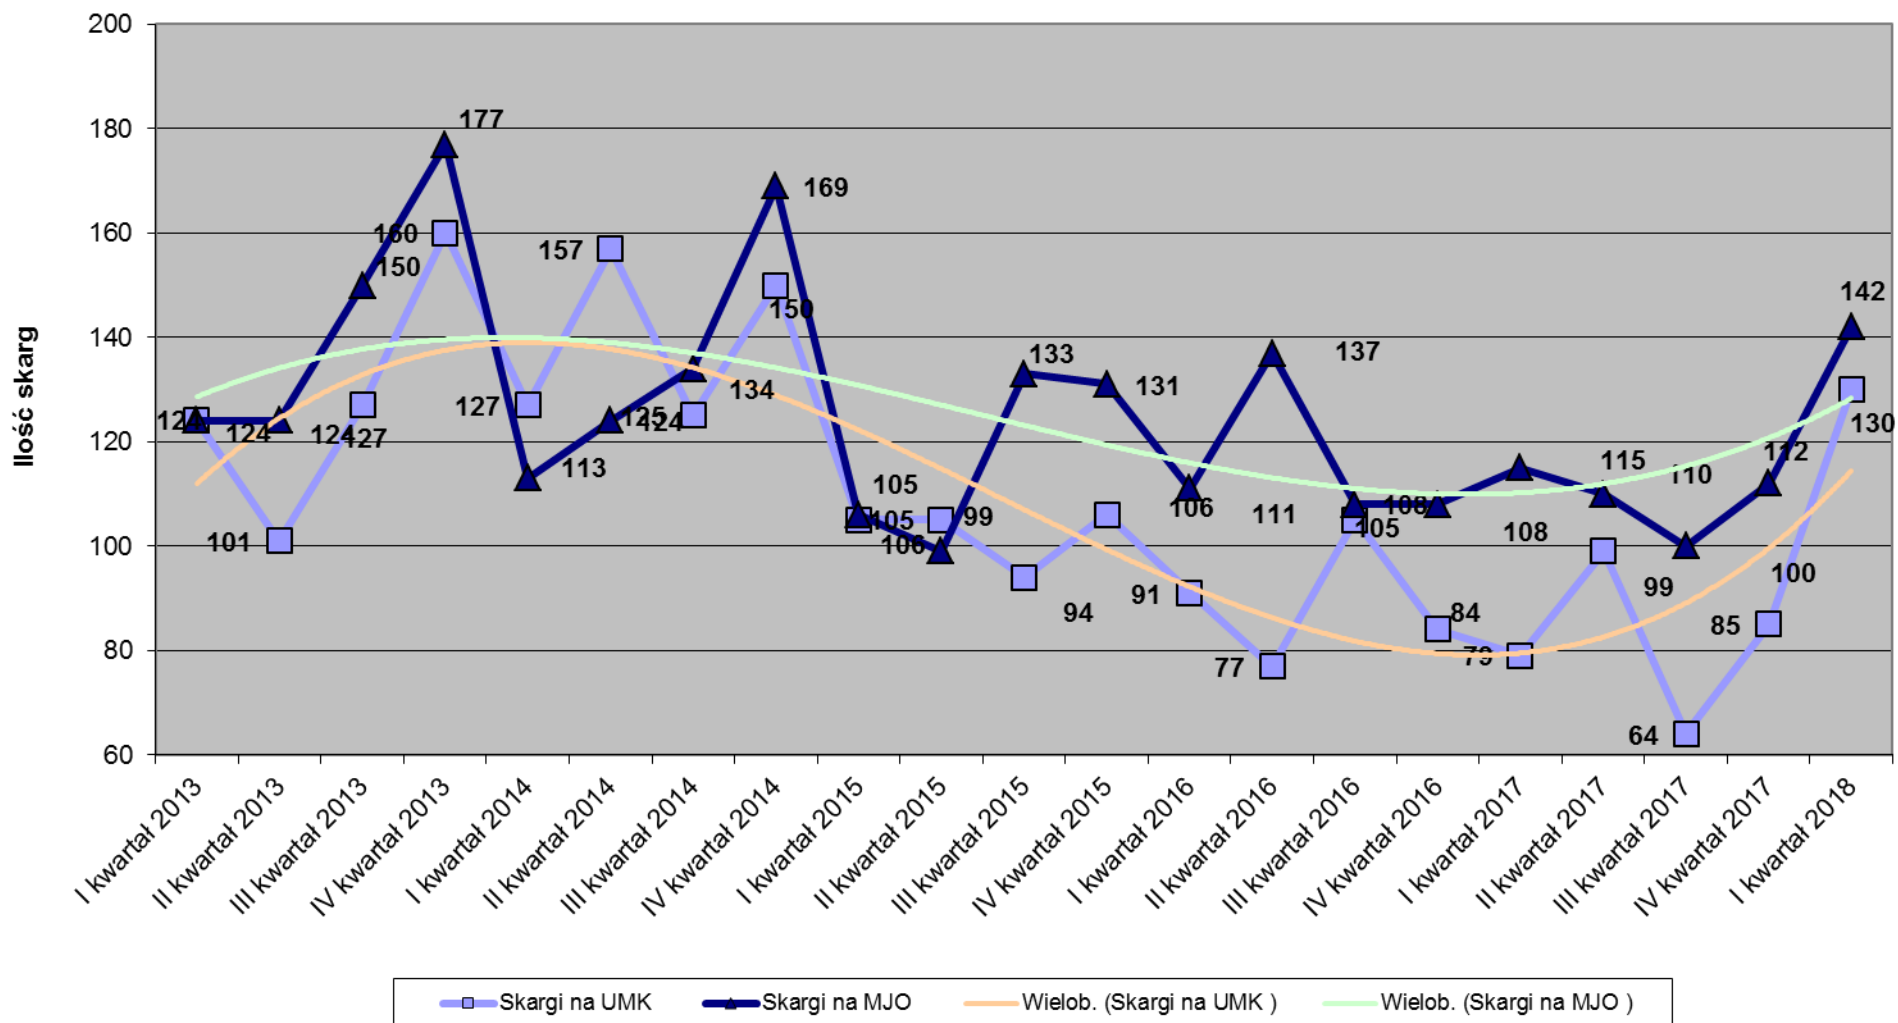

Skargi załatwione ogółem - trend

**Skargi załatwione w rozbiciu na UMK i MJO - trendy
(bez skarg na spółki miejskie, PINB, organy dzielnic oraz nie dotyczących Gminy Miejskiej Kraków)**

Skargi uzasadnione ogółem - trend

Skargi uzasadnione w rozbiciu na UMK i MJO - trendy