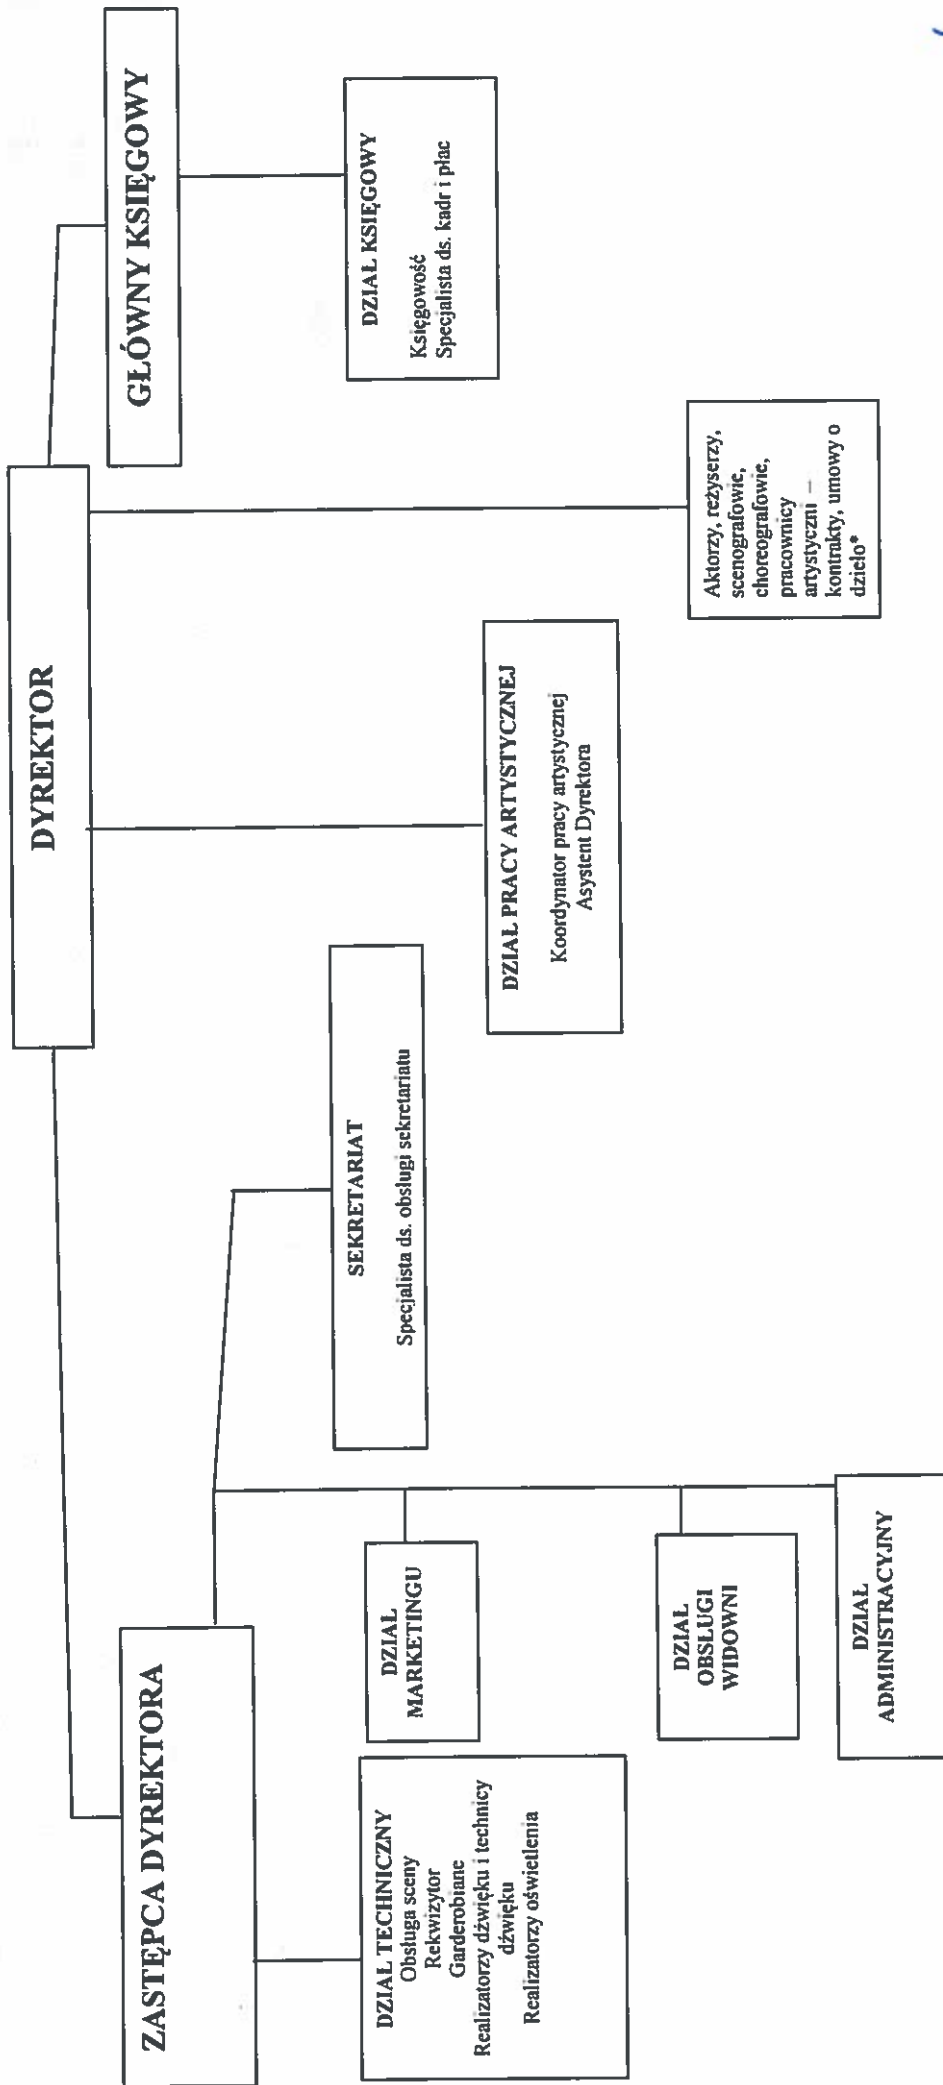

**SCHEMAT ORGANIZACYJNY  
KRAKOWSKIEGO TEATRU VARIETE**

Krakowski teatr Variete  
Janusz Szydlowski  
Dyrektor

*\*komórka organizacyjna bez odrębnej obsługi etatowej*