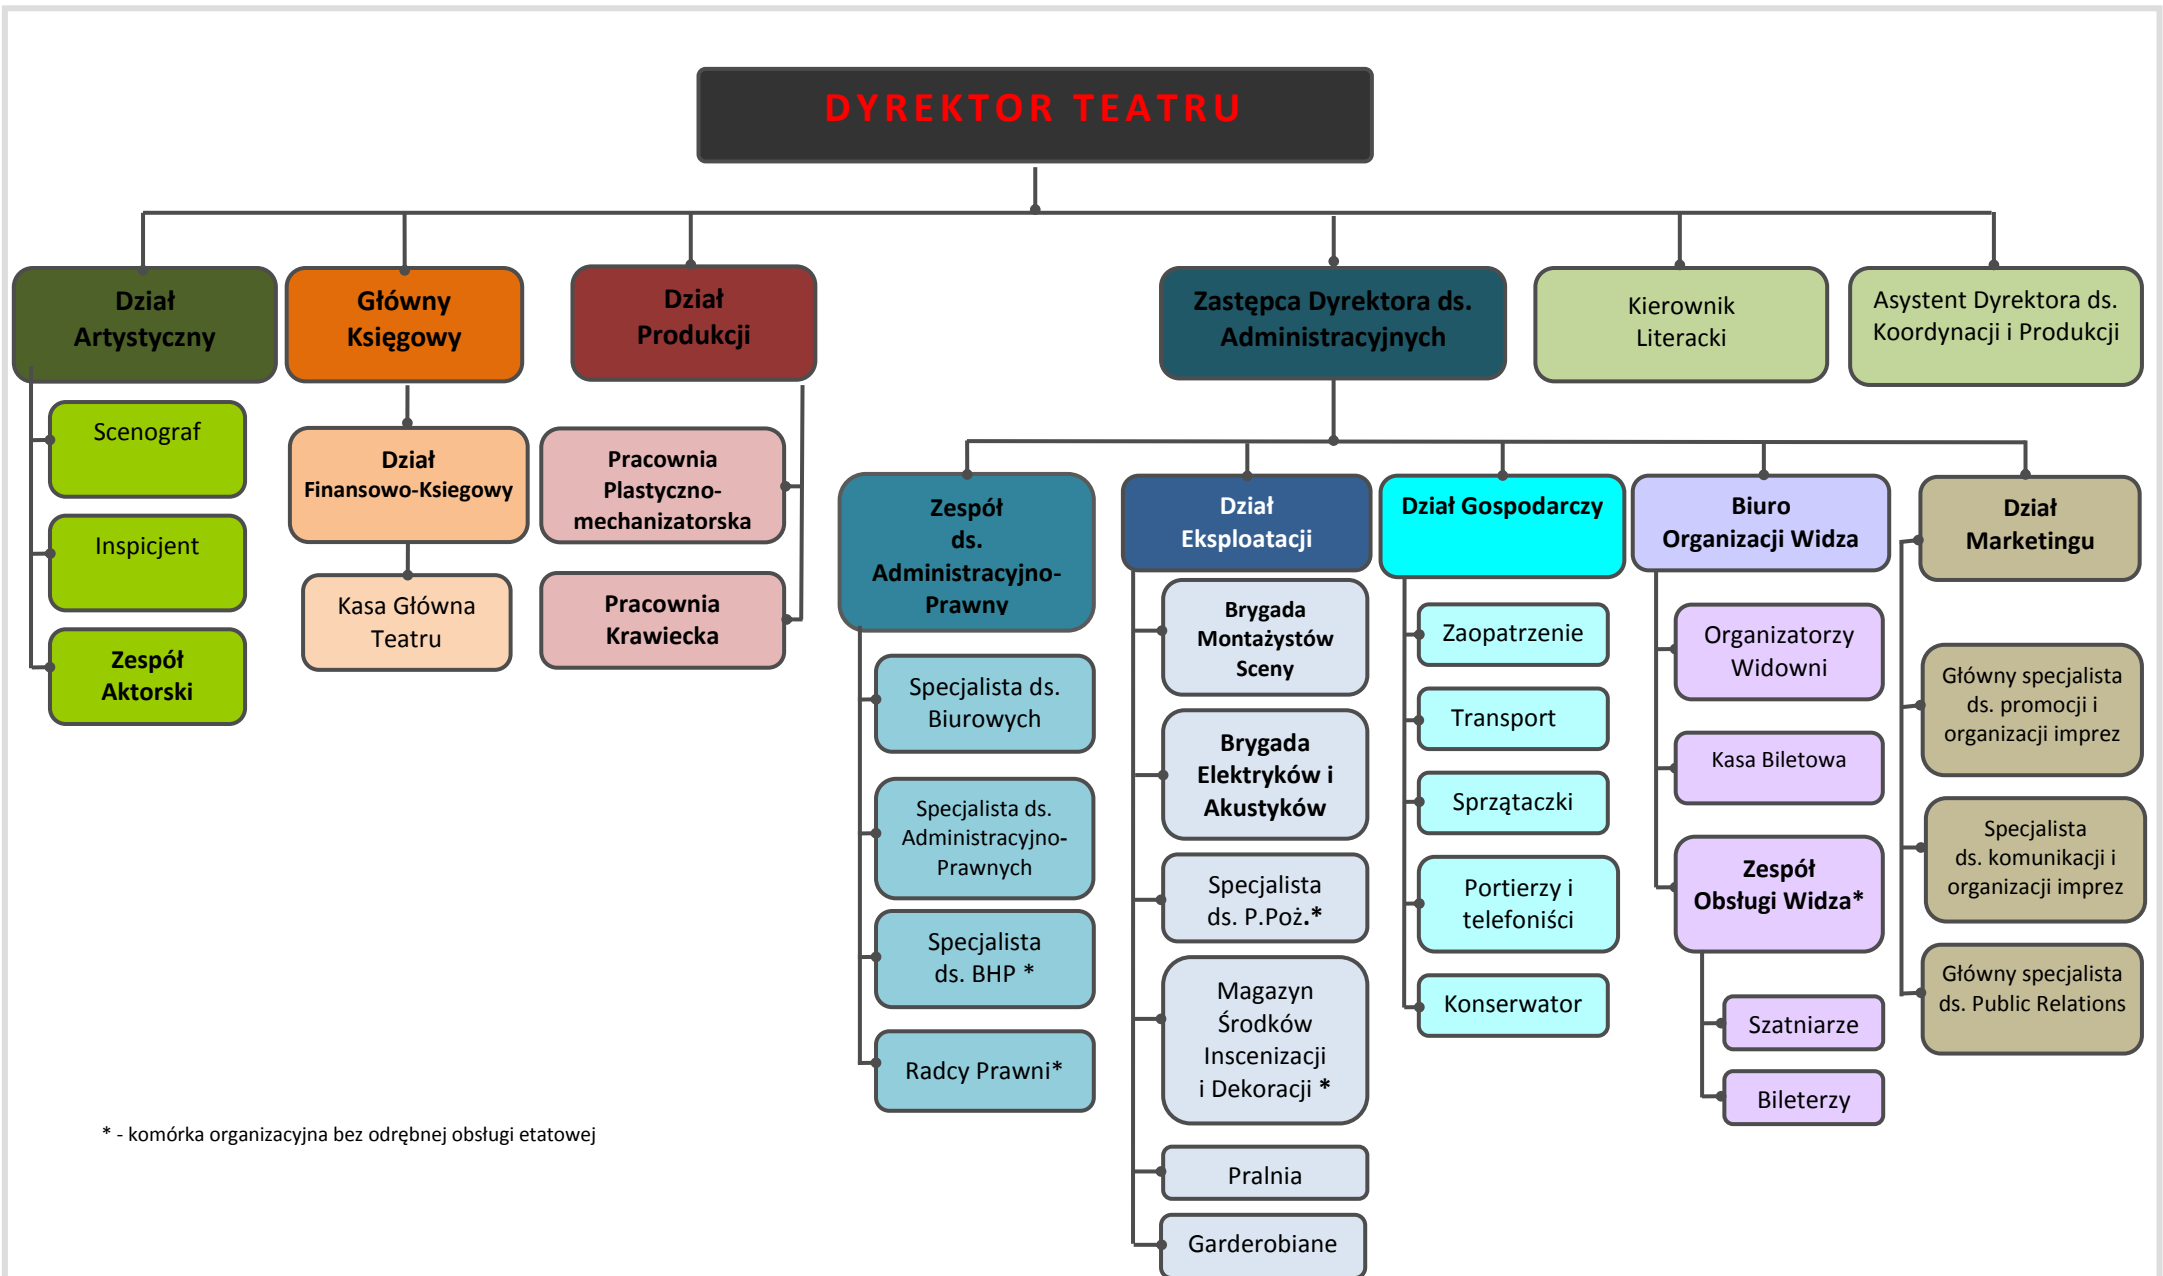

Struktura Organizacyjna TEATRU LALKI, MASKI I AKTORA GROTESKA

* - komórka organizacyjna bez odrębnej obsługi etatowej