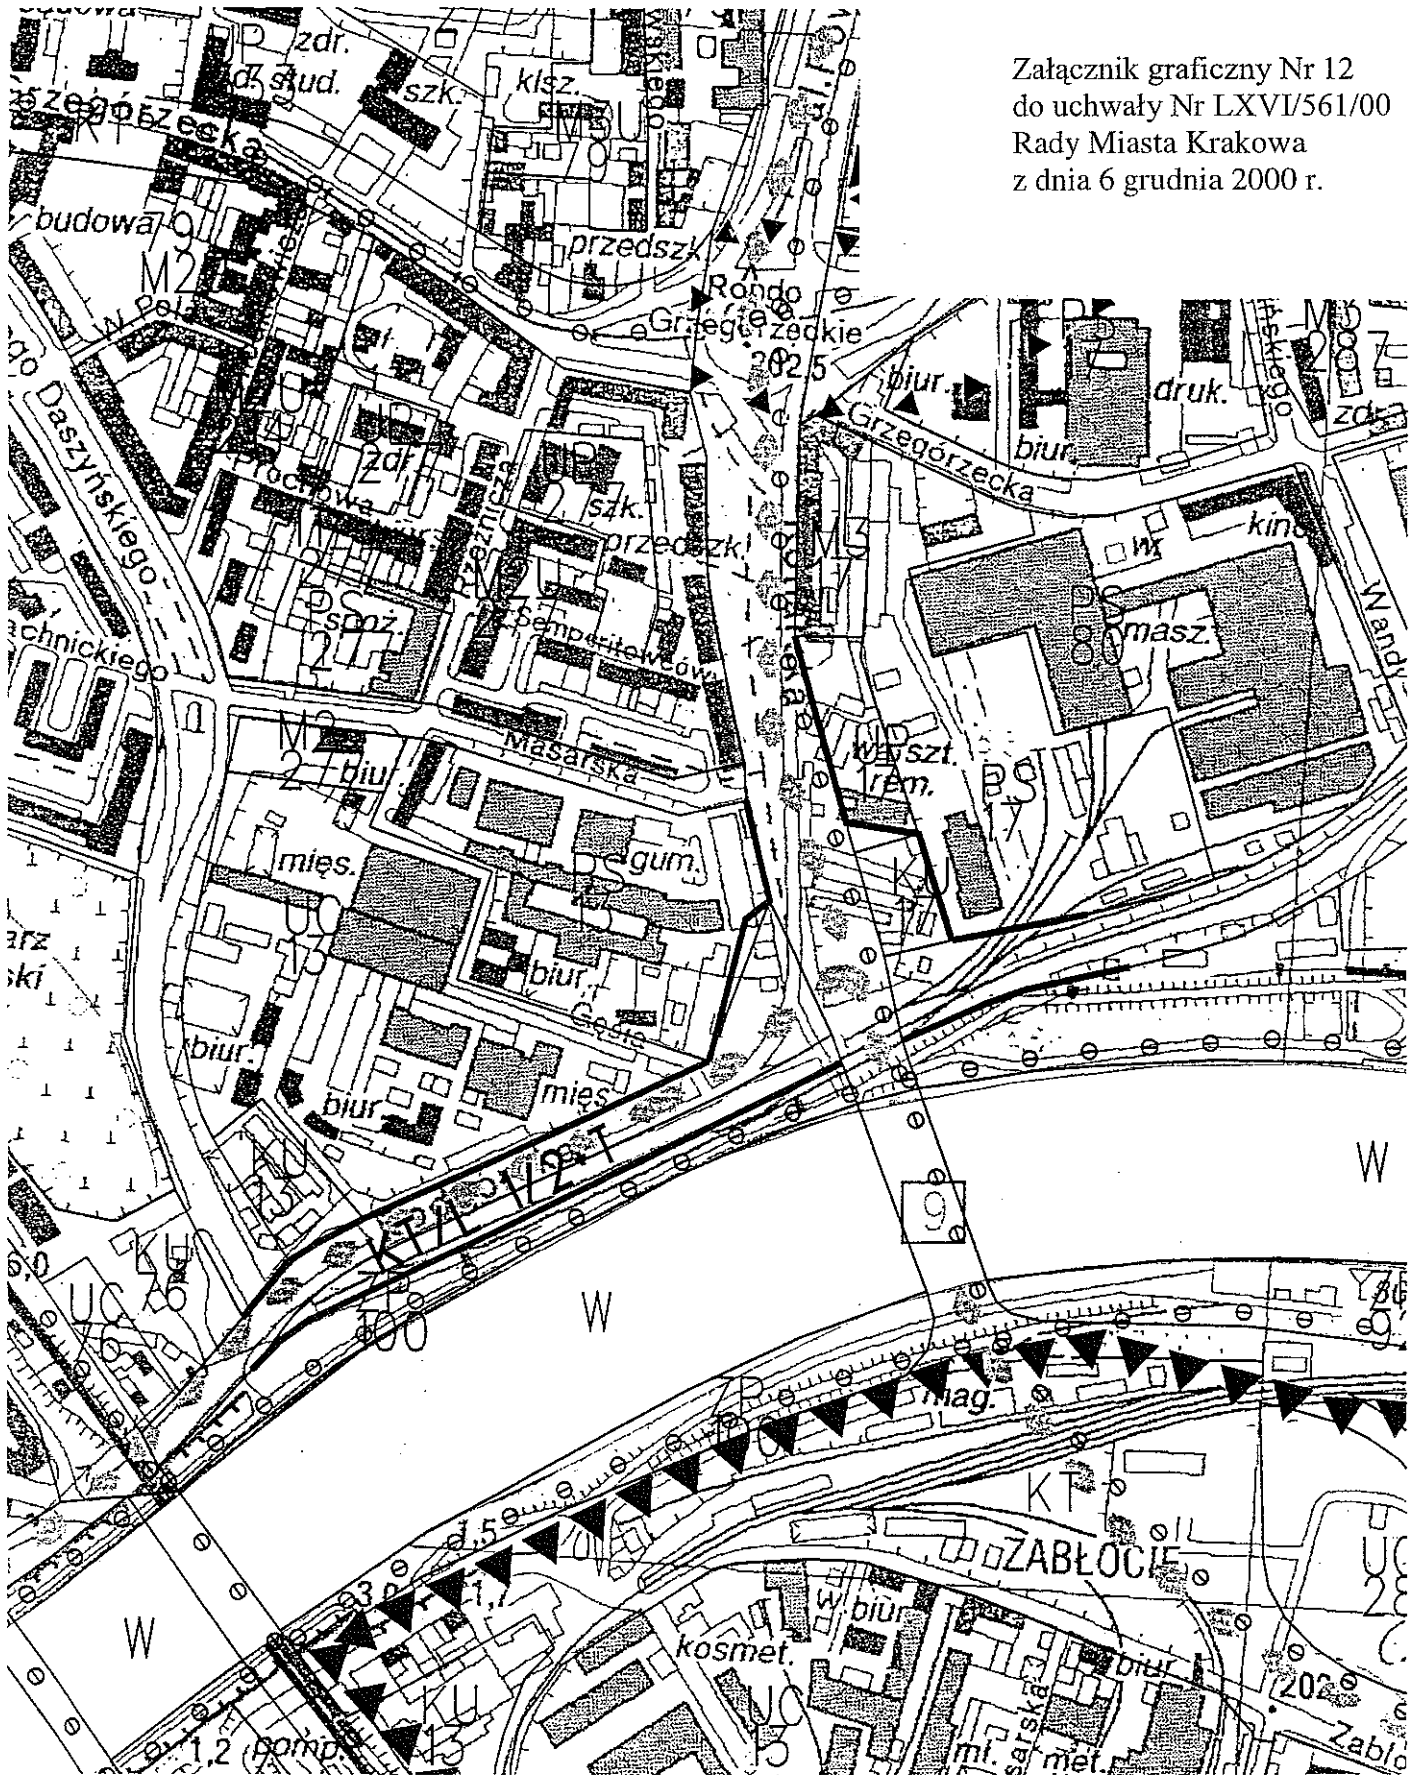

Załącznik graficzny Nr 12  
do uchwały Nr LXVI/561/00  
Rady Miasta Krakowa  
z dnia 6 grudnia 2000 r.

KT/L 1/2 + T - wprowadzony symbol dla ul. Podgórskiej

— Wprowadzona korekta linii rozgraniczających