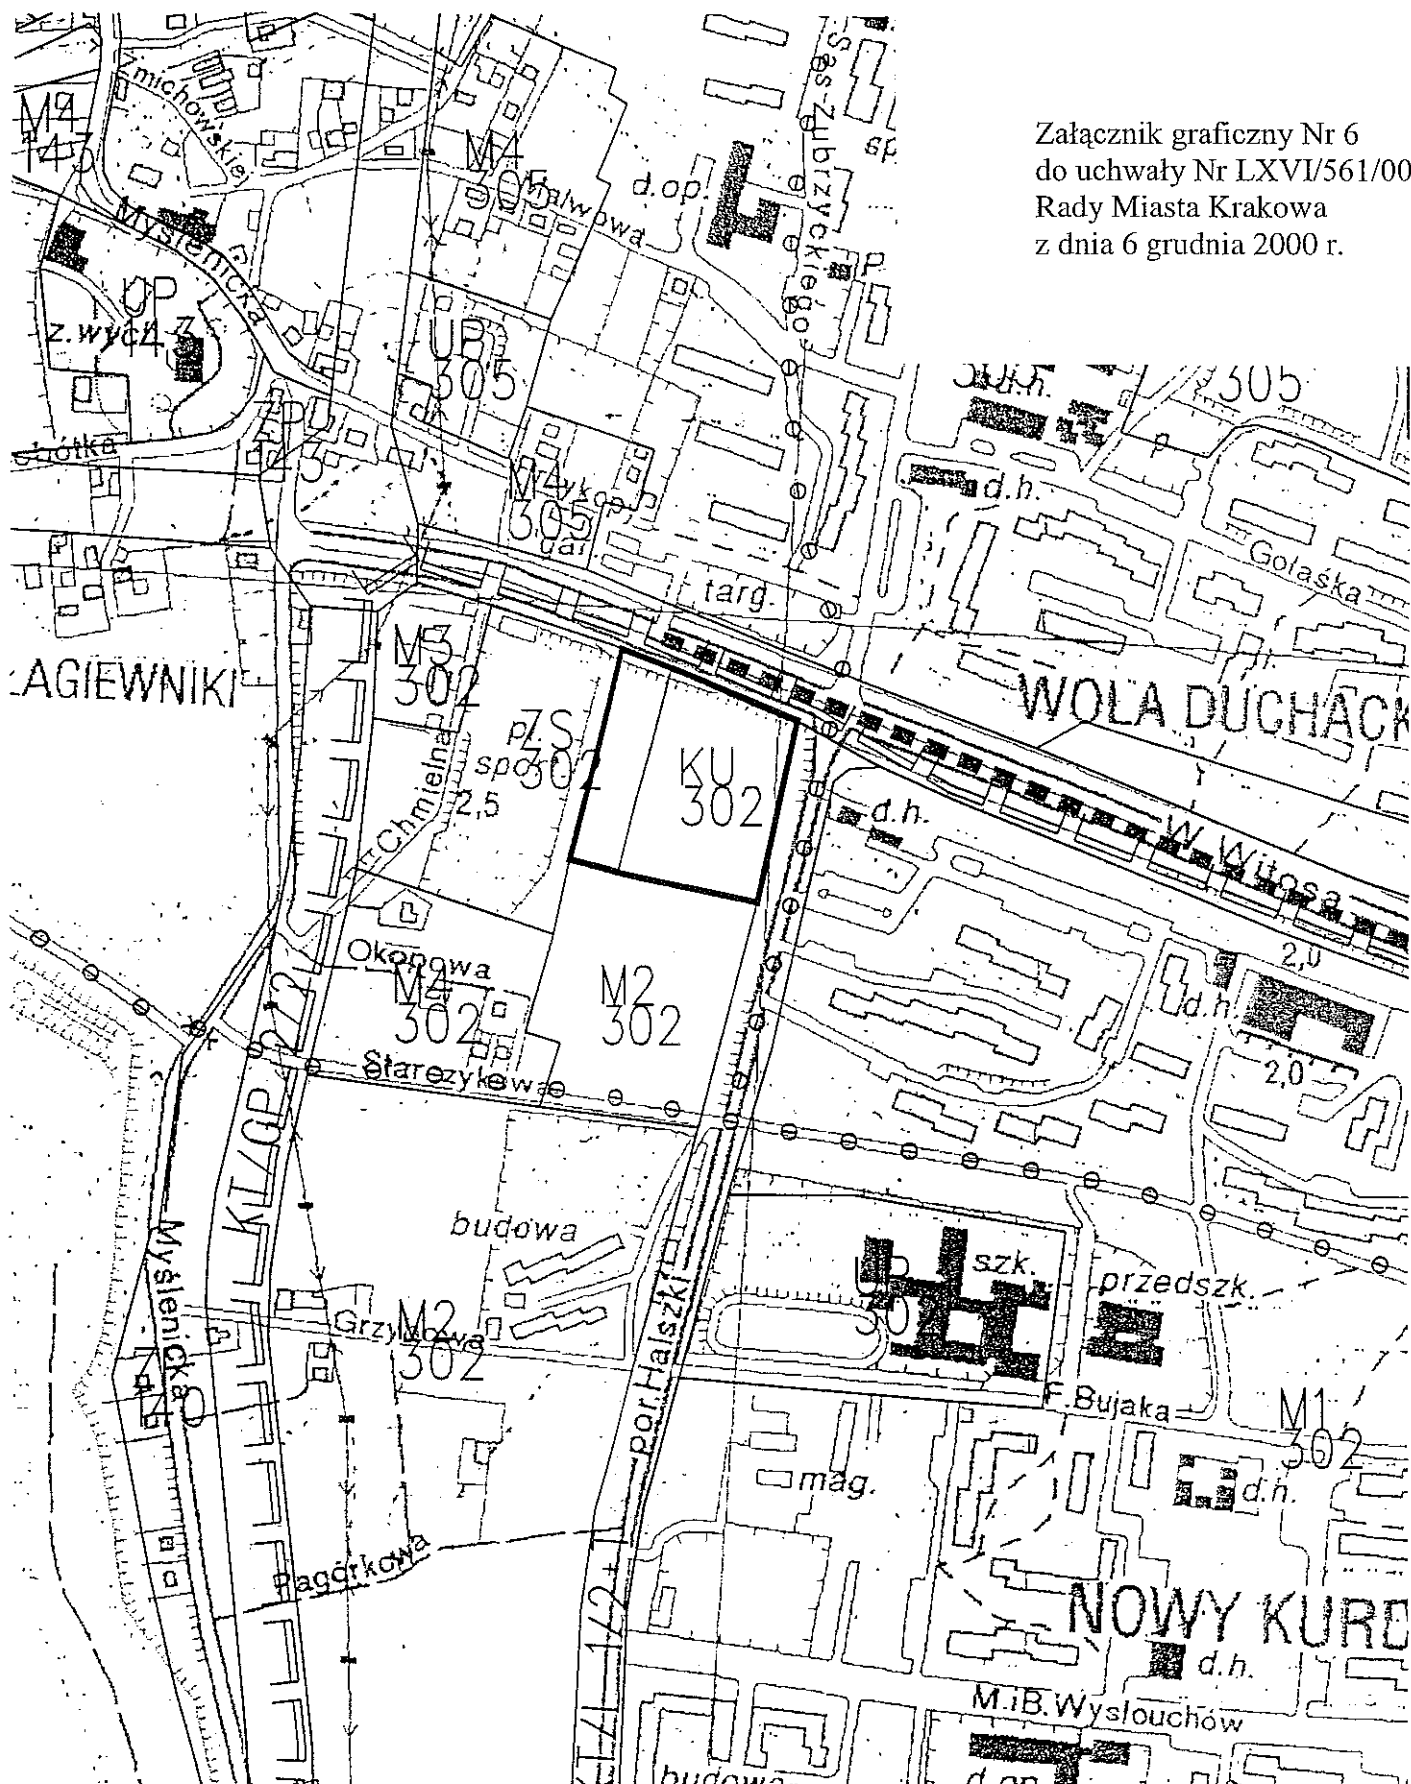

Załącznik graficzny Nr 6
do uchwały Nr LXVI/561/00
Rady Miasta Krakowa
z dnia 6 grudnia 2000 r.

Korekta terenu KU

Symbol tramwaju szybkiego