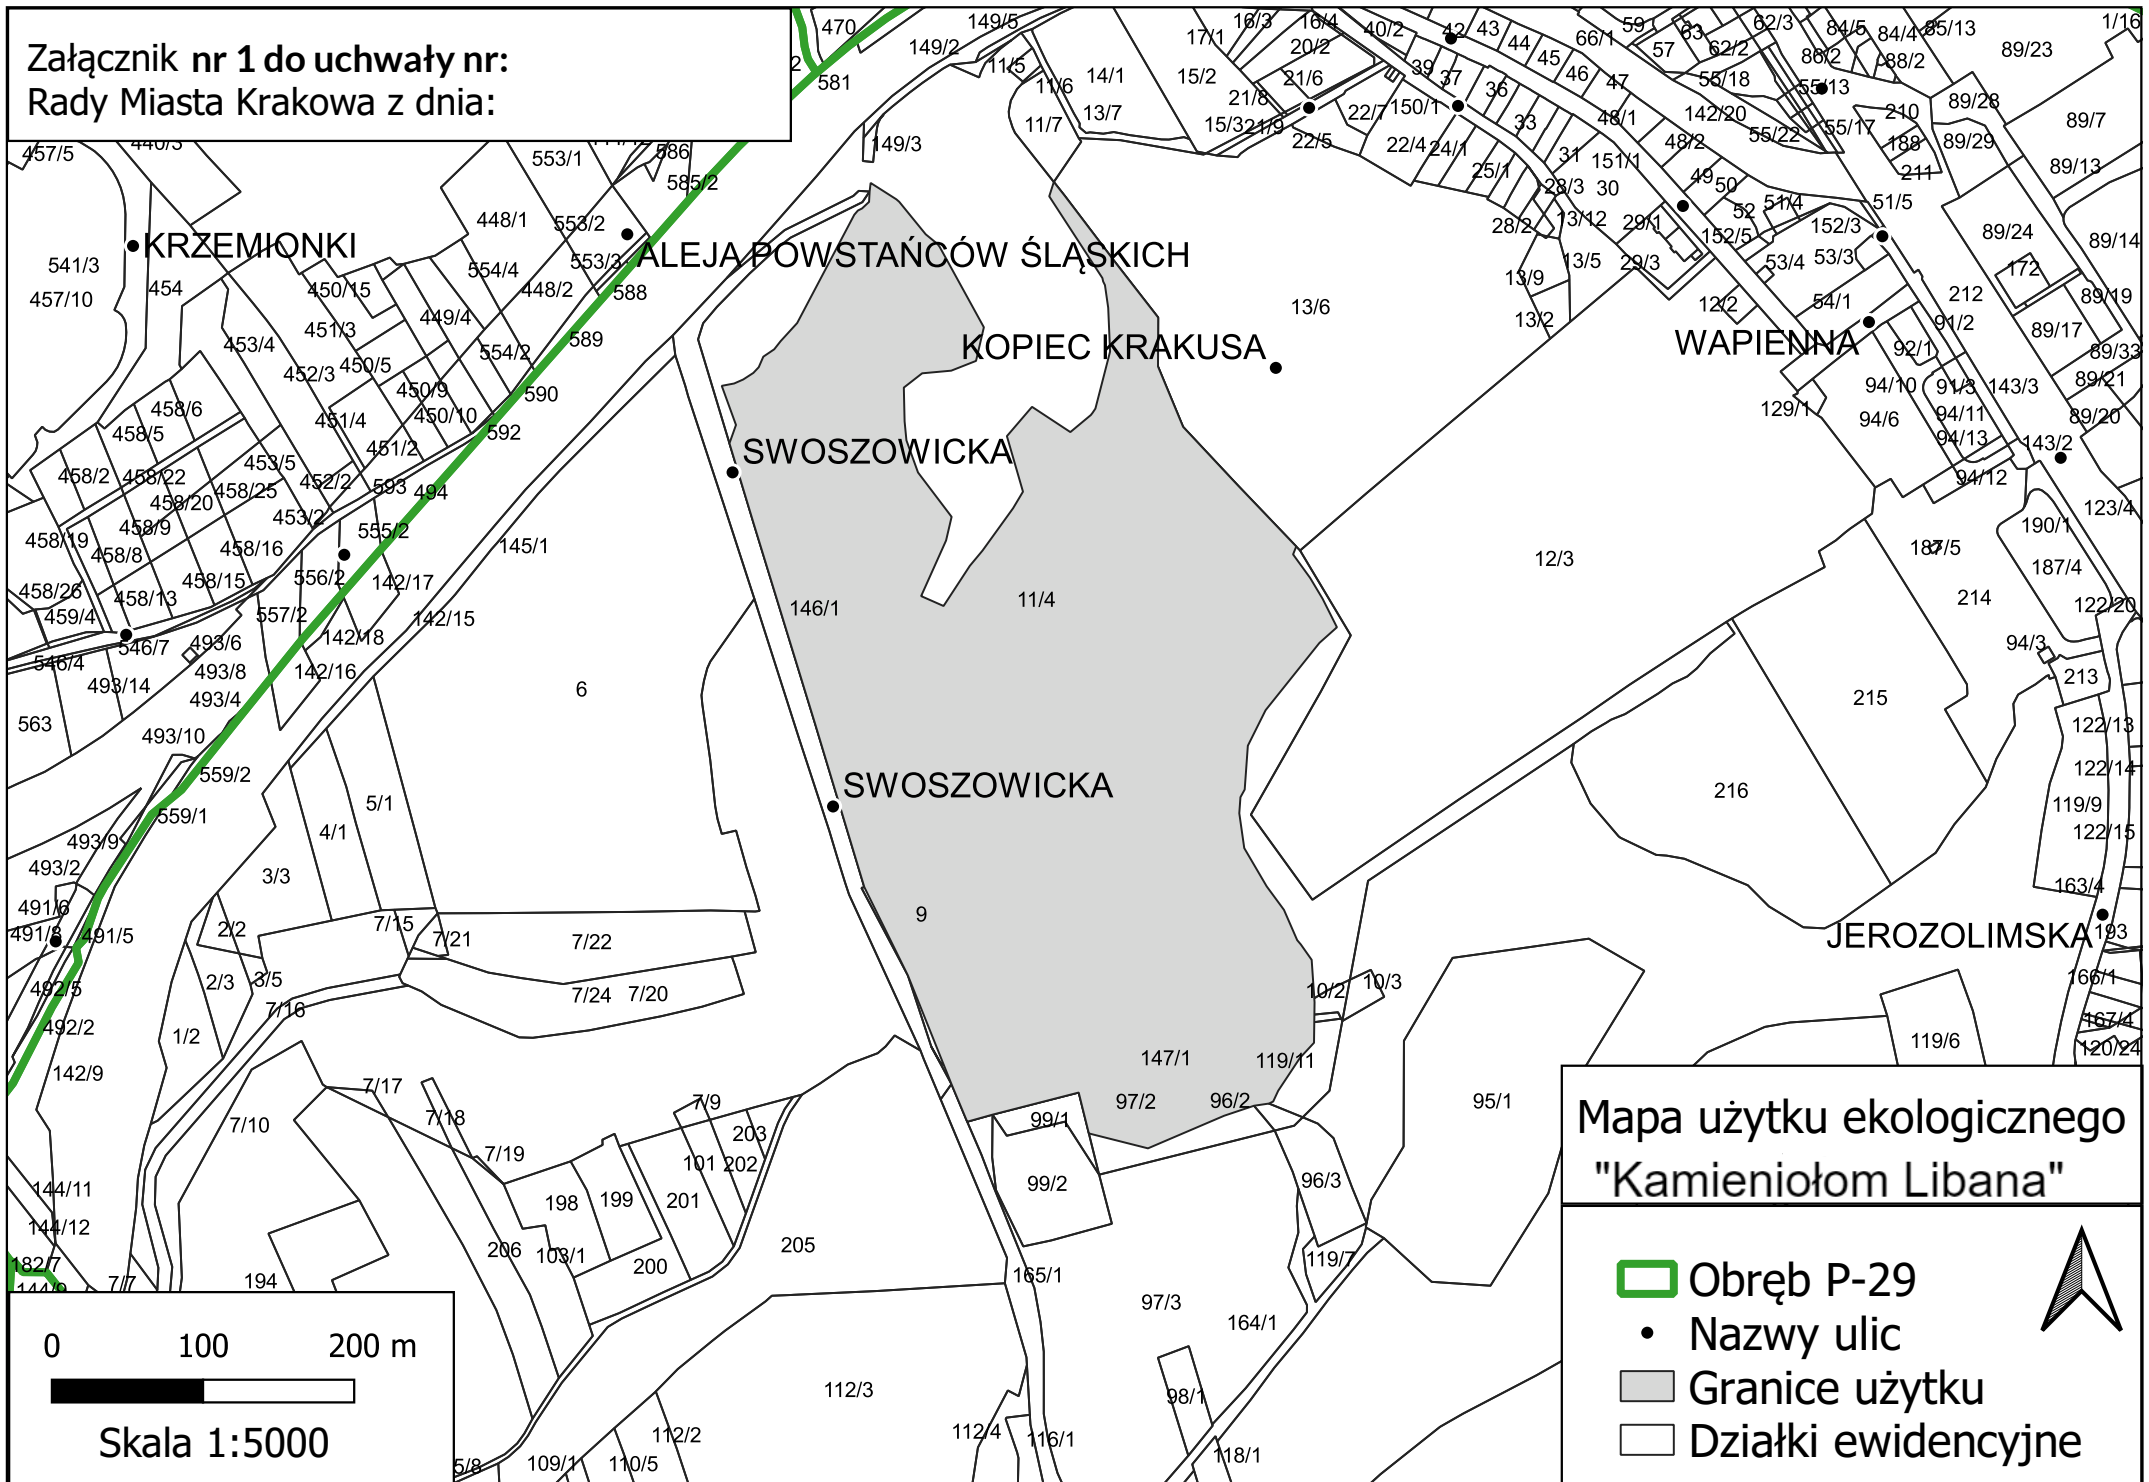

Załącznik nr 1 do uchwały nr:
Rady Miasta Krakowa z dnia:

Mapa użytku ekologicznego
"Kamieniolom Libana"

-  Obręb P-29
-  Nazwy ulic
-  Granice użytku
-  Działki ewidencyjne

0 100 200 m
Skala 1:5000