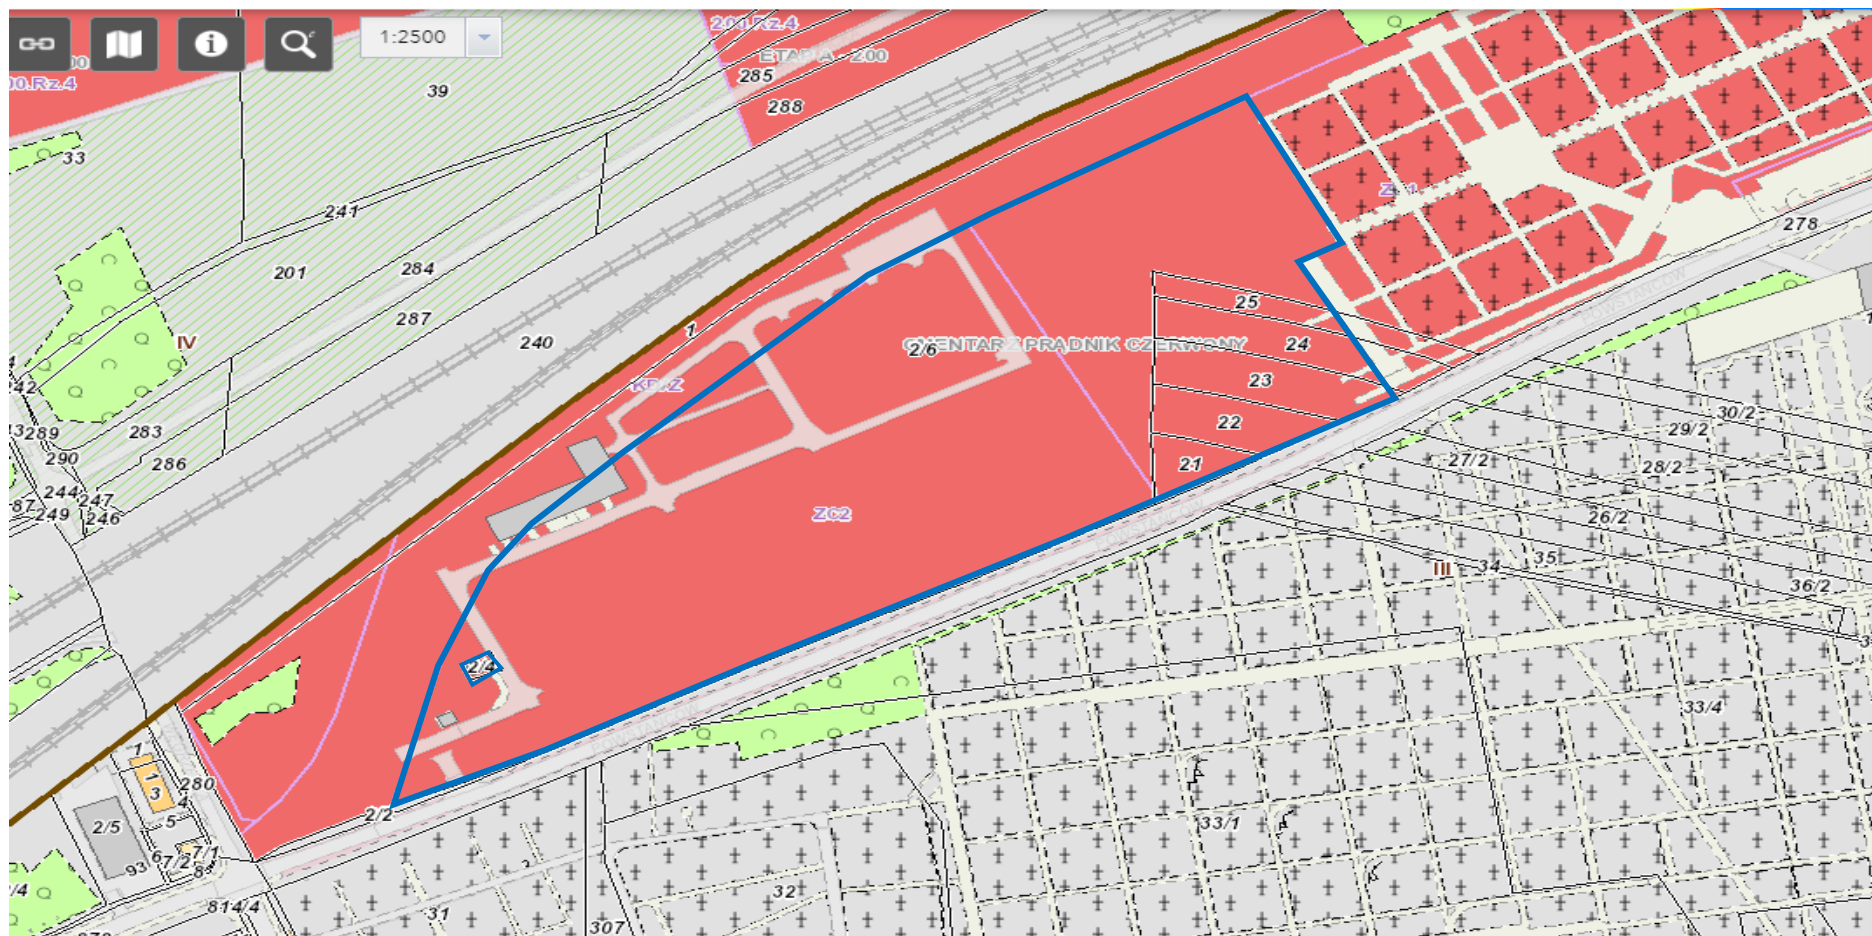

Teren rozszerzenia cmentarza komunalnego Prądnik Czerwony

 - teren objęty rozszerzeniem