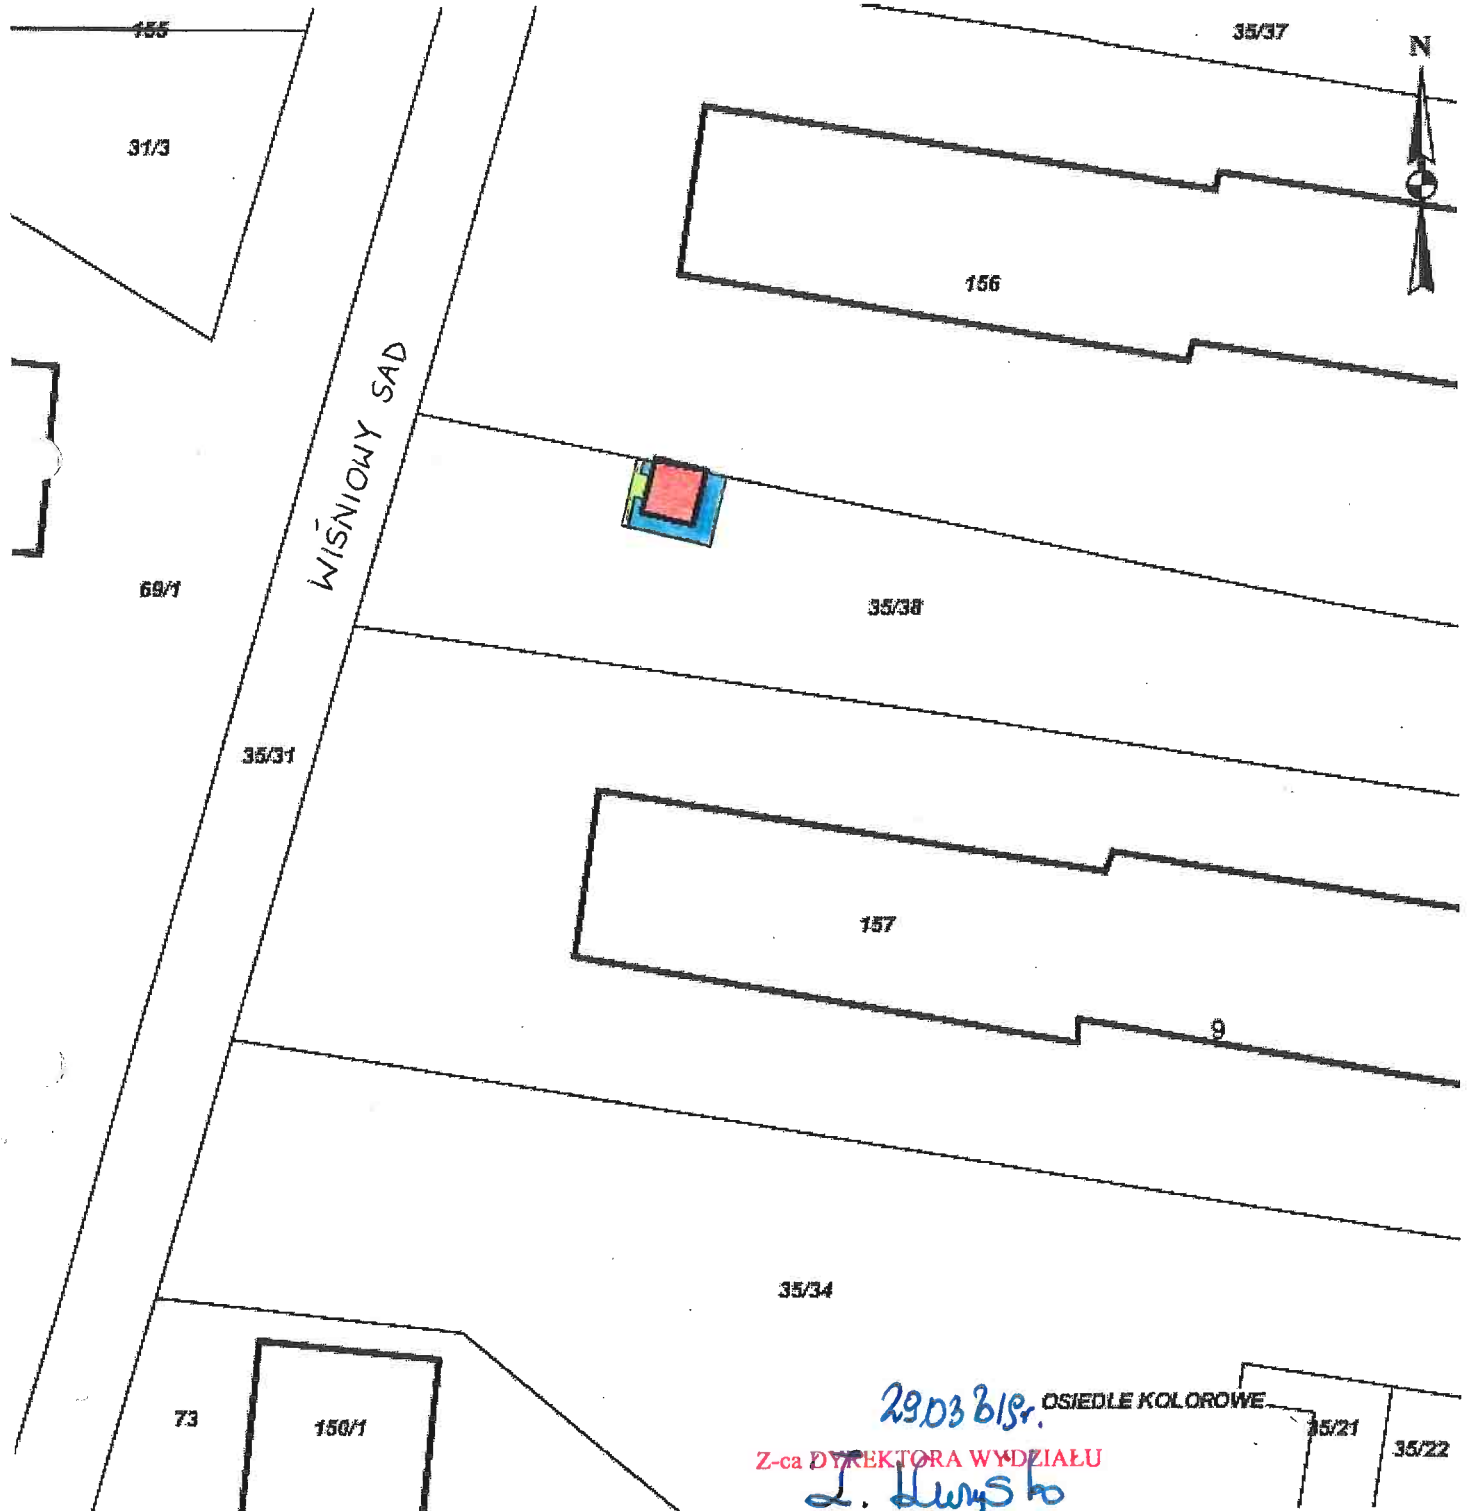

Teren przeznaczony do dzierżawy na cele:

- wiata śmietnikowa
- dojście
- zieleń osłonowa (rolniczy)

Internetowy Serwer Danych Przestrzennych - Kraków

Temat: Drukowanie mapy

Skala: 1:500

29.03.2018r. OSIEDLE KOLOROWE
Z-ca DYREKTORA WYDZIAŁU
Z. Kurysko
Zofia Kurysko