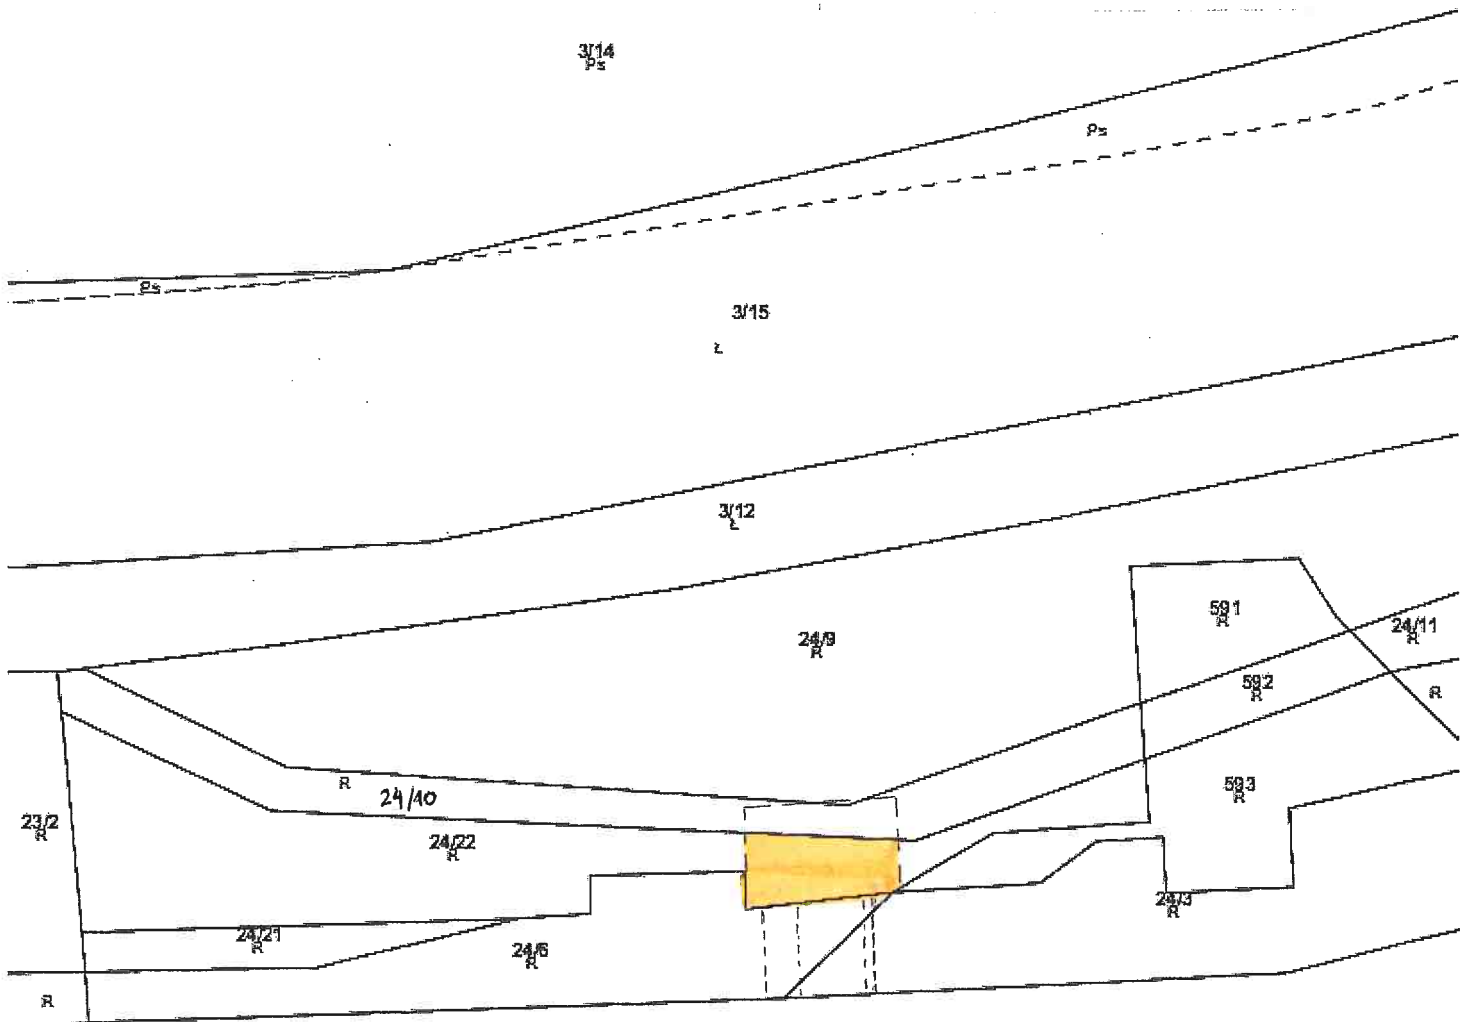

Załącznik graficzny
do zarządzenia Nr
Prezydenta Miasta Krakowa
z dnia

Internetowy Serwer Danych Przestrzennych - Kraków

Temat: mapy

Teren przeznaczony do dzierżawy na cel:

 prowadzenie działalności z zakresu zadań własnych gminy, polegającej na budowie i utrzymaniu publicznych urządzeń służących do zaopatrzenia ludności w wodę, gromadzenia, przesyłania, oczyszczania i odprowadzania ścieków oraz odzysku i unieszkodliwiania odpadów, w tym ich składowania

Tyniecka

Skala: 1:500

DYREKTOR WYDZIAŁU

Marta Witkiewicz

Bronowice