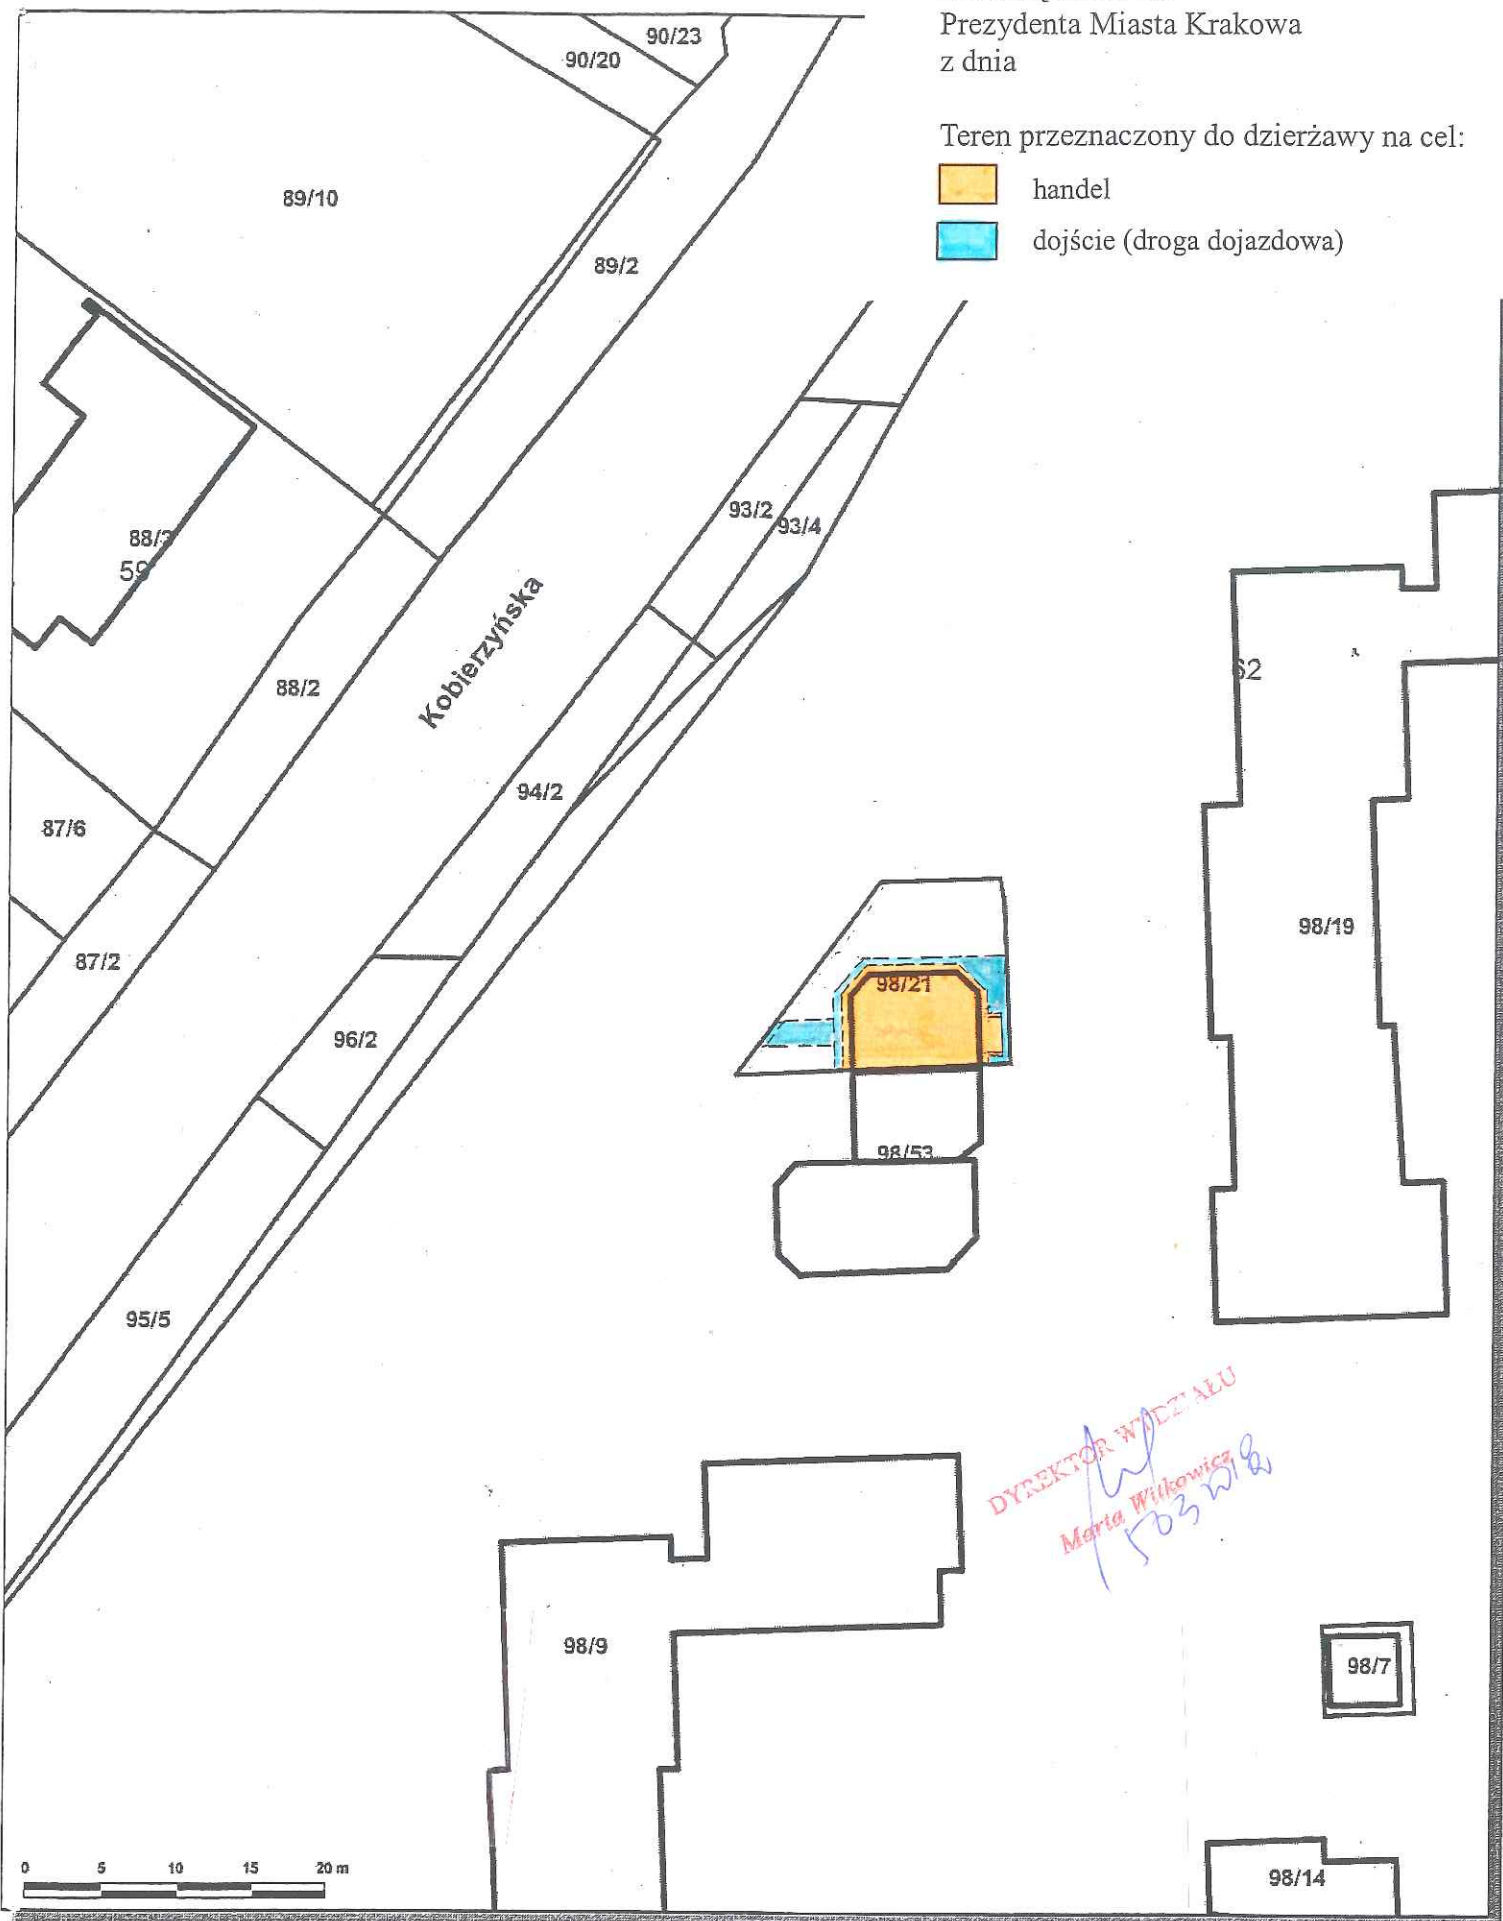

Skala 1 : 500

mapa prz
Internetoweg

Załącznik graficzny
do zarządzenia Nr
Prezydenta Miasta Krakowa
z dnia

Teren przeznaczony do dzierżawy na cel:

-  handel
-  dojście (droga dojazdowa)

Udostępniane informacje nie są dokumentami w postępowaniach administracyjnych i innych.