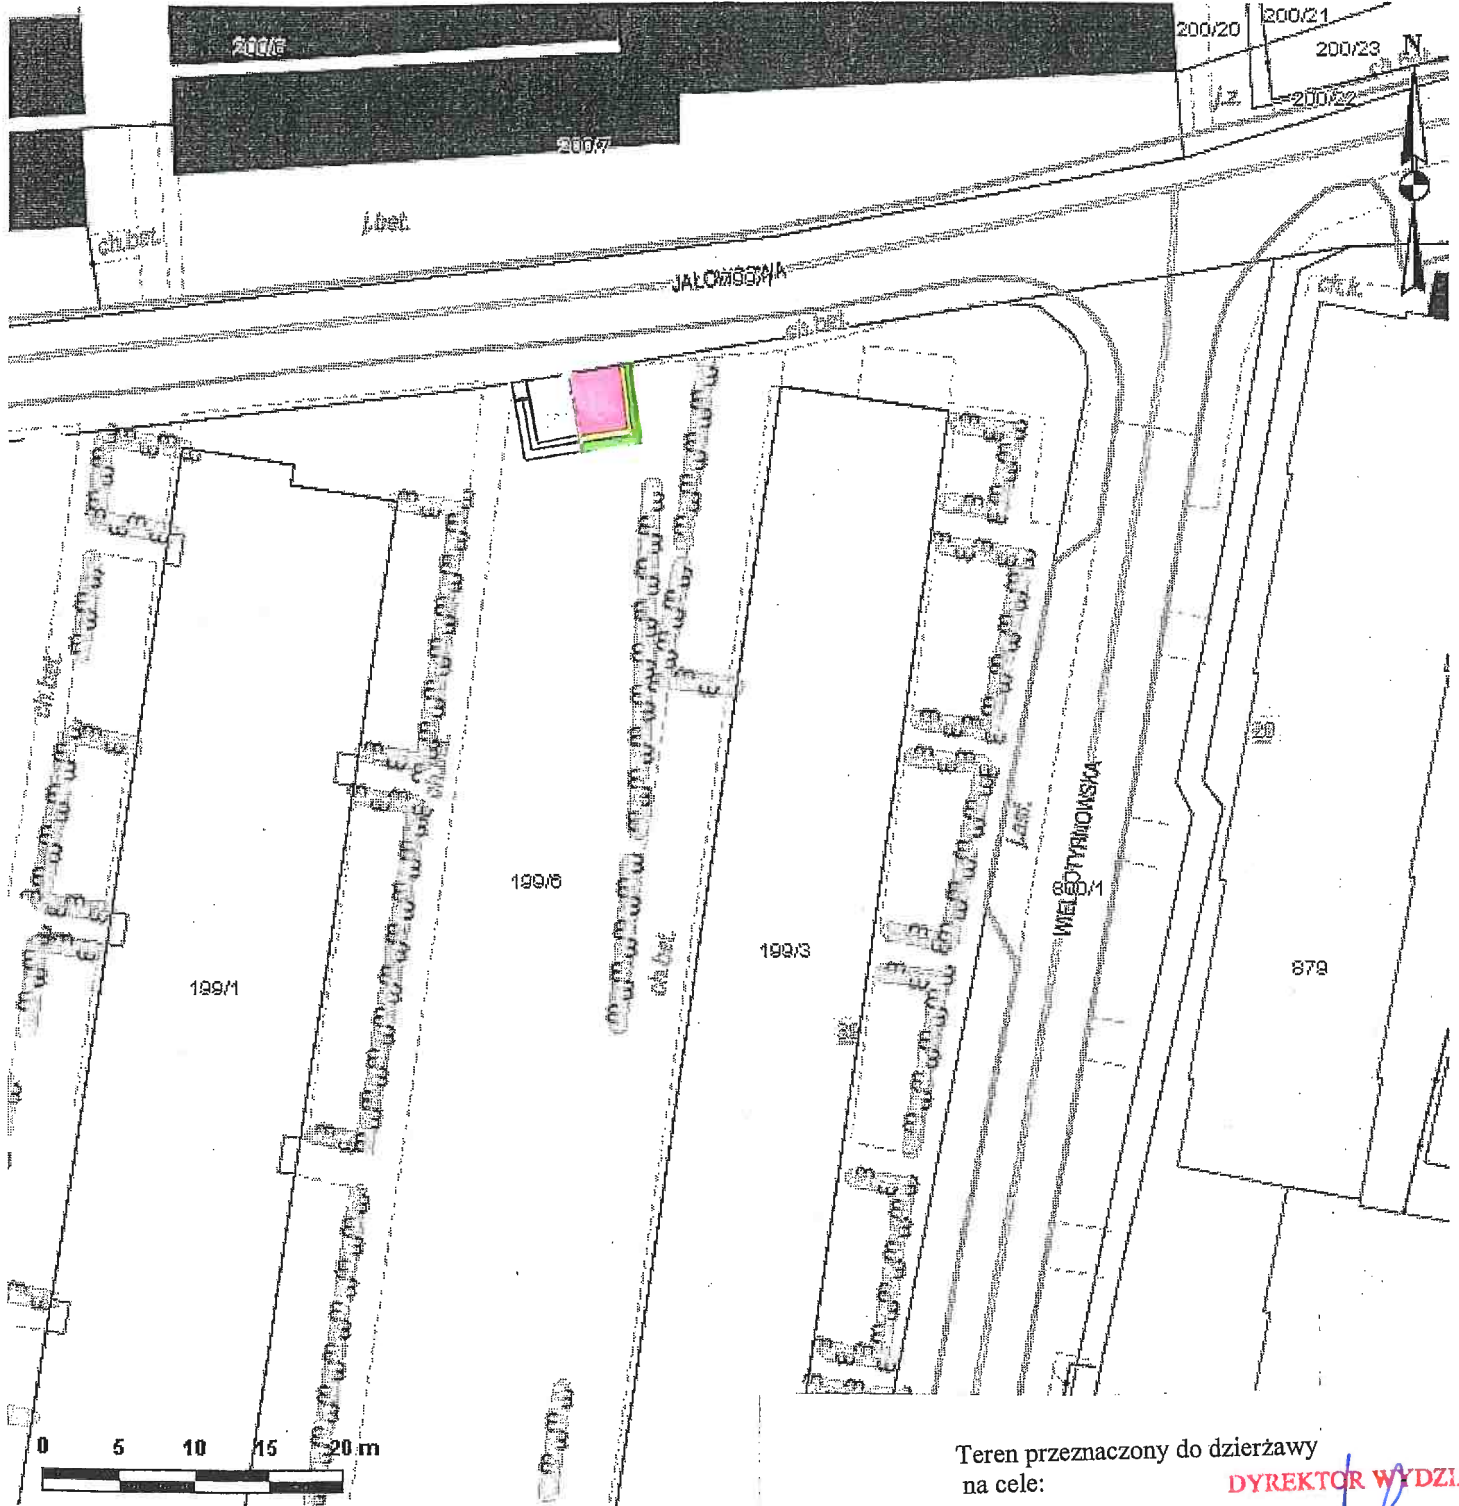

Temat: Drukowanie mapy

Skała: 1:500

Współrzędne środka mapy: X: 5550898.6806 Y: 7422389.7353

Teren przeznaczony do dzierżawy
na cele:

DYREKTOR WYDZIAŁU

Marta Witkiewicz

- wiata śmietnikowa

- dojście (droga dojazdowa)

- zieleń (rolniczy do 1000 m² włącznie)