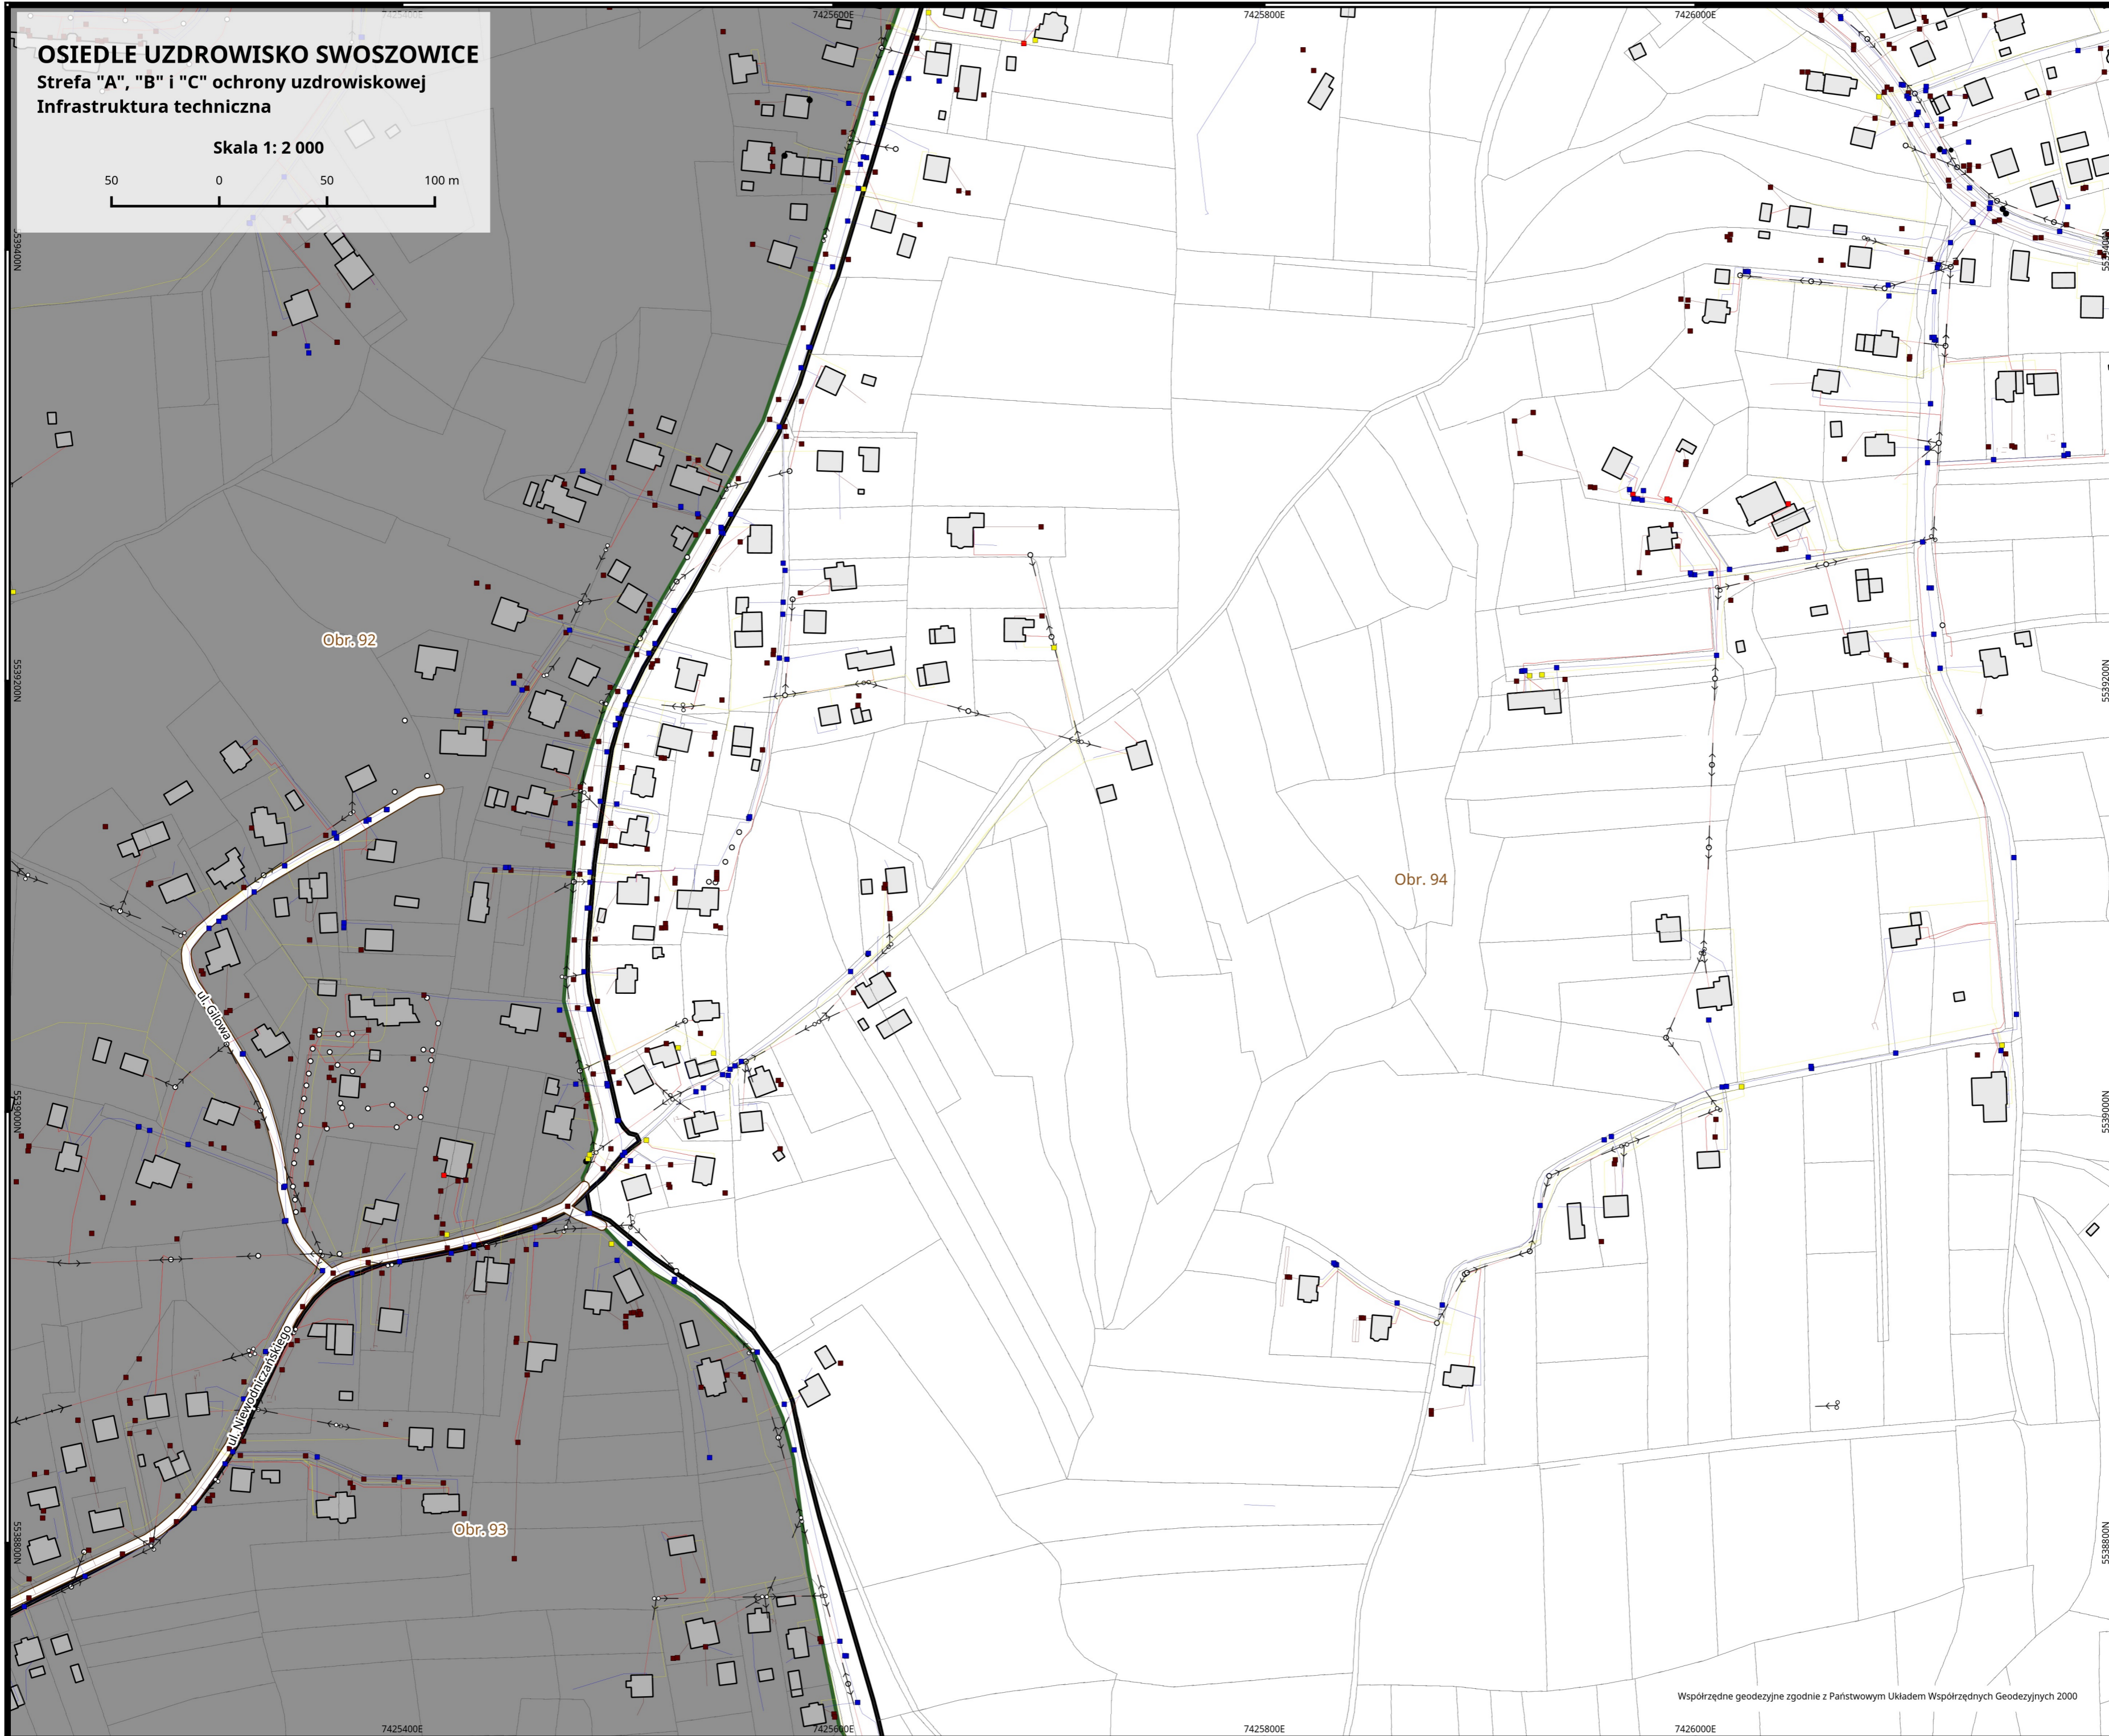

OSIEDLE UZDROWISKO SWOSZOWICE
Strefa "A", "B" i "C" ochrony uzdrowskiej
Infrastruktura techniczna

Skala 1: 2 000

LEGENDA

-  Strefa ochrony uzdrowskiej "A"
-  Strefa ochrony uzdrowskiej "B"
-  Strefa ochrony uzdrowskiej "C"
-  Granice obszarów ewidencyjnych
-  Infrastruktura komunikacyjna - ulice
- Infrastruktura techniczna**
-  sieć elektroenergetyczna
-  sieć gazowa
-  sieć kanalizacyjna
-  sieć wodociągowa